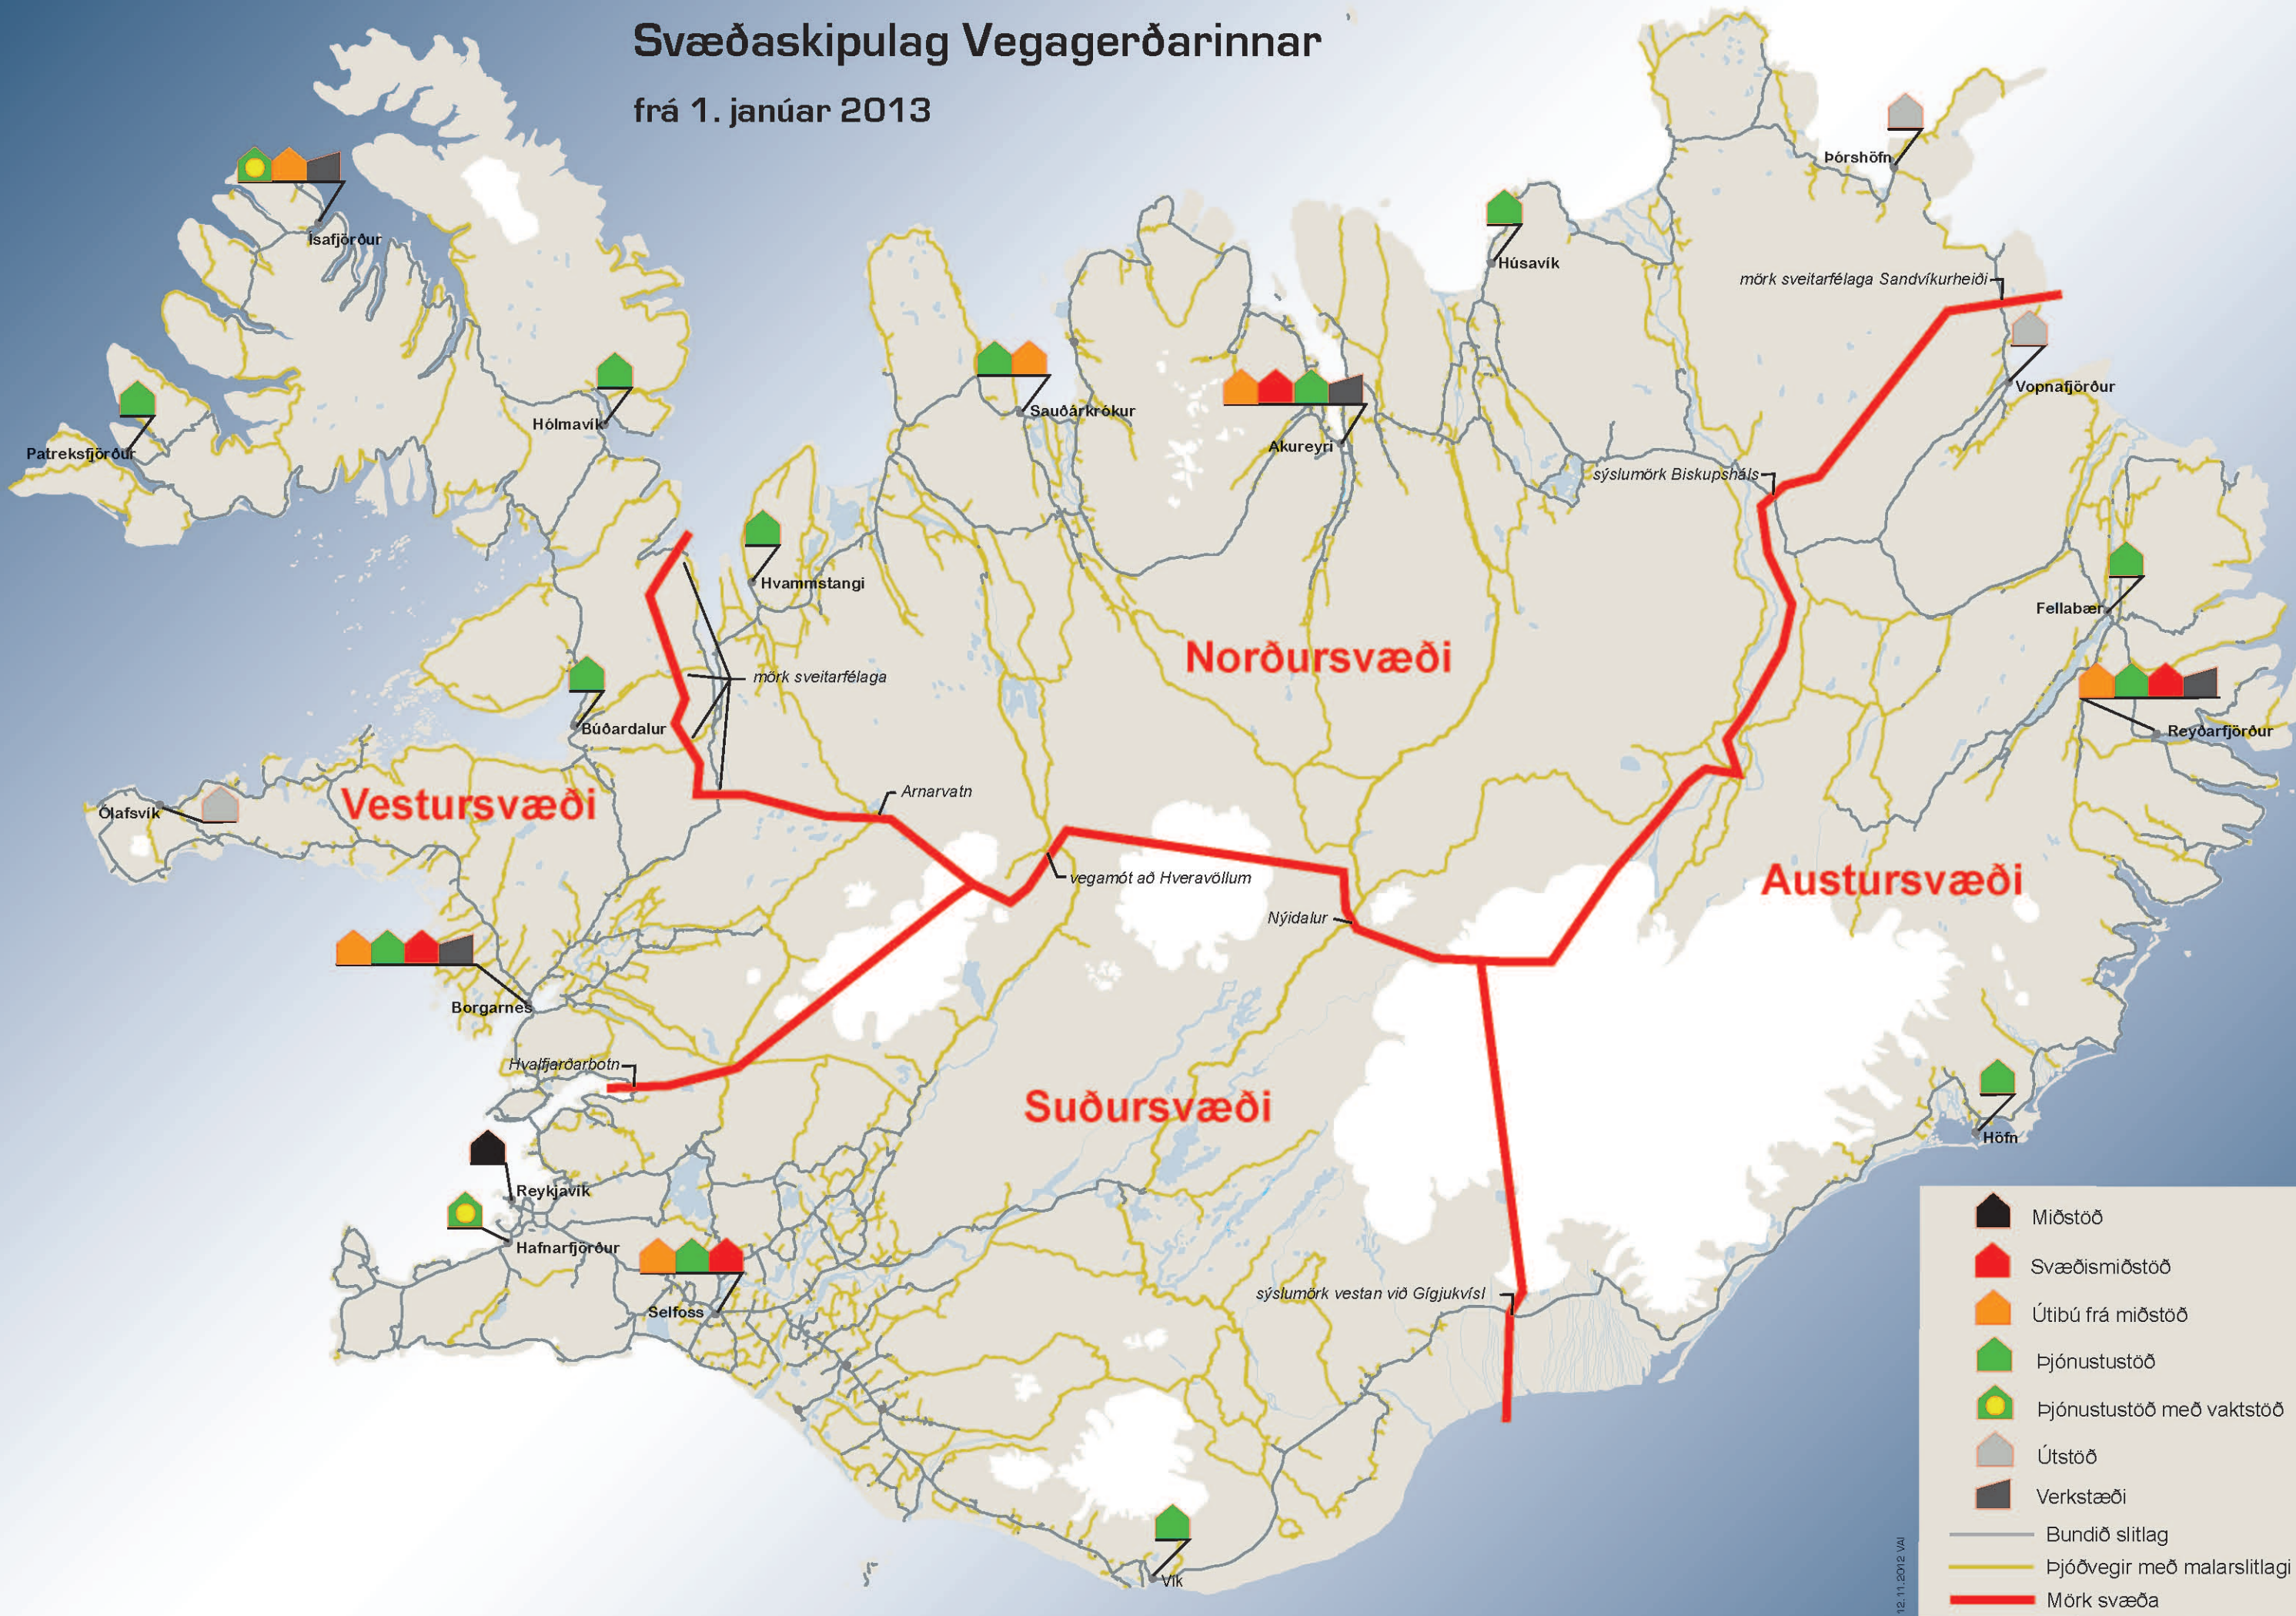

Svæðaskipulag Vegagerðarinnar

frá 1. janúar 2013

- Miðstöð
- Svæðismiðstöð
- Útibú frá miðstöð
- Þjónustustöð
- Þjónustustöð með vaktstöð
- Útstöð
- Verkstæði
- Bundið slitlag
- Þjóðvegir með malarslitlagi
- Mörk svæða