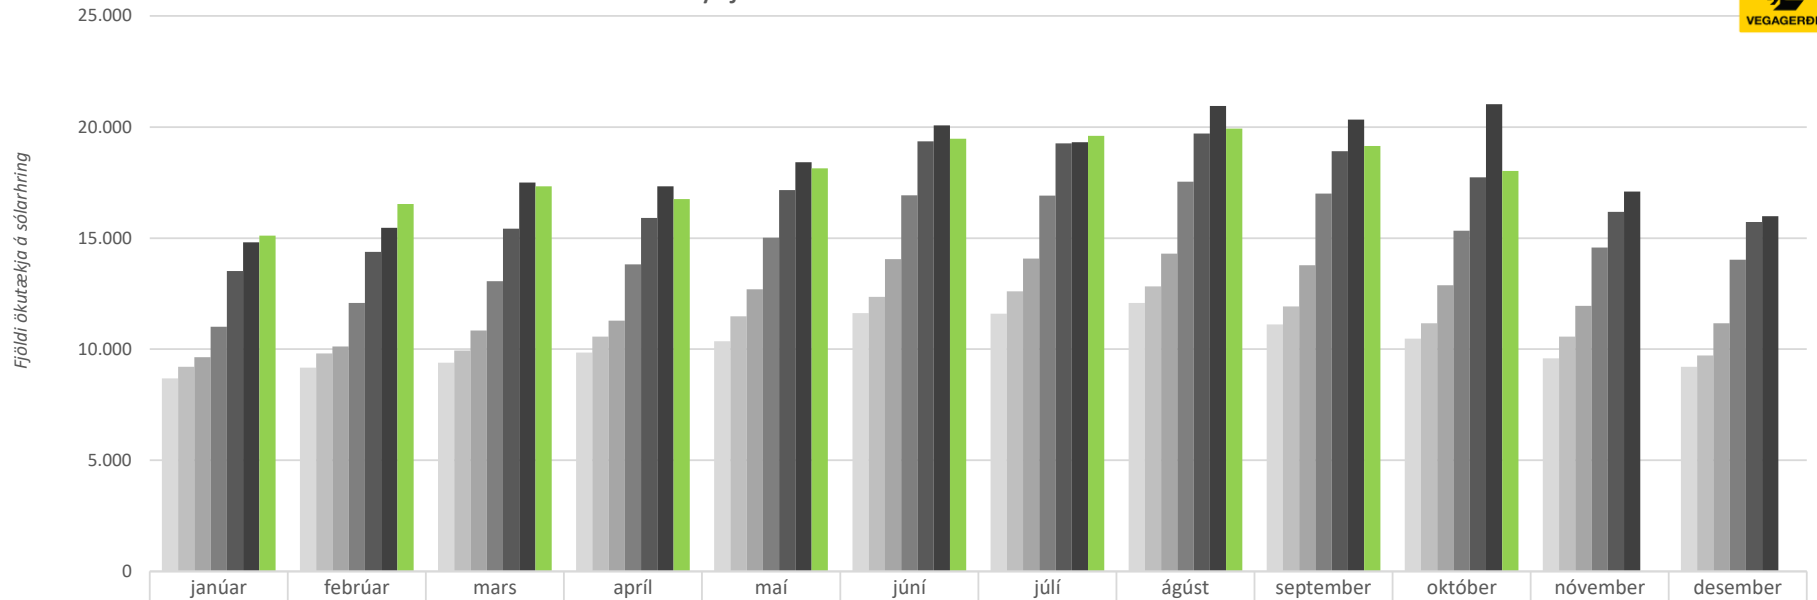

Reykjanesbraut á Strandarheiði

	janúar	febrúar	mars	apríl	maí	júní	júlí	ágúst	september	október	nóvember	desember
■ 2013	8.683	9.176	9.394	9.846	10.361	11.620	11.595	12.084	11.117	10.473	9.589	9.205
■ 2014	9.216	9.813	9.944	10.564	11.488	12.360	12.600	12.832	11.929	11.170	10.562	9.723
■ 2015	9.638	10.120	10.843	11.284	12.692	14.053	14.083	14.296	13.777	12.873	11.949	11.171
■ 2016	11.013	12.079	13.057	13.815	15.026	16.932	16.909	17.537	17.003	15.332	14.572	14.024
■ 2017	13.516	14.385	15.426	15.903	17.165	19.350	19.258	19.705	18.912	17.732	16.188	15.724
■ 2018	14.809	15.464	17.506	17.336	18.420	20.069	19.319	20.954	20.332	21.028	17.103	15.987
■ 2019	15.115	16.531	17.328	16.761	18.138	19.467	19.602	19.927	19.150	18.022		