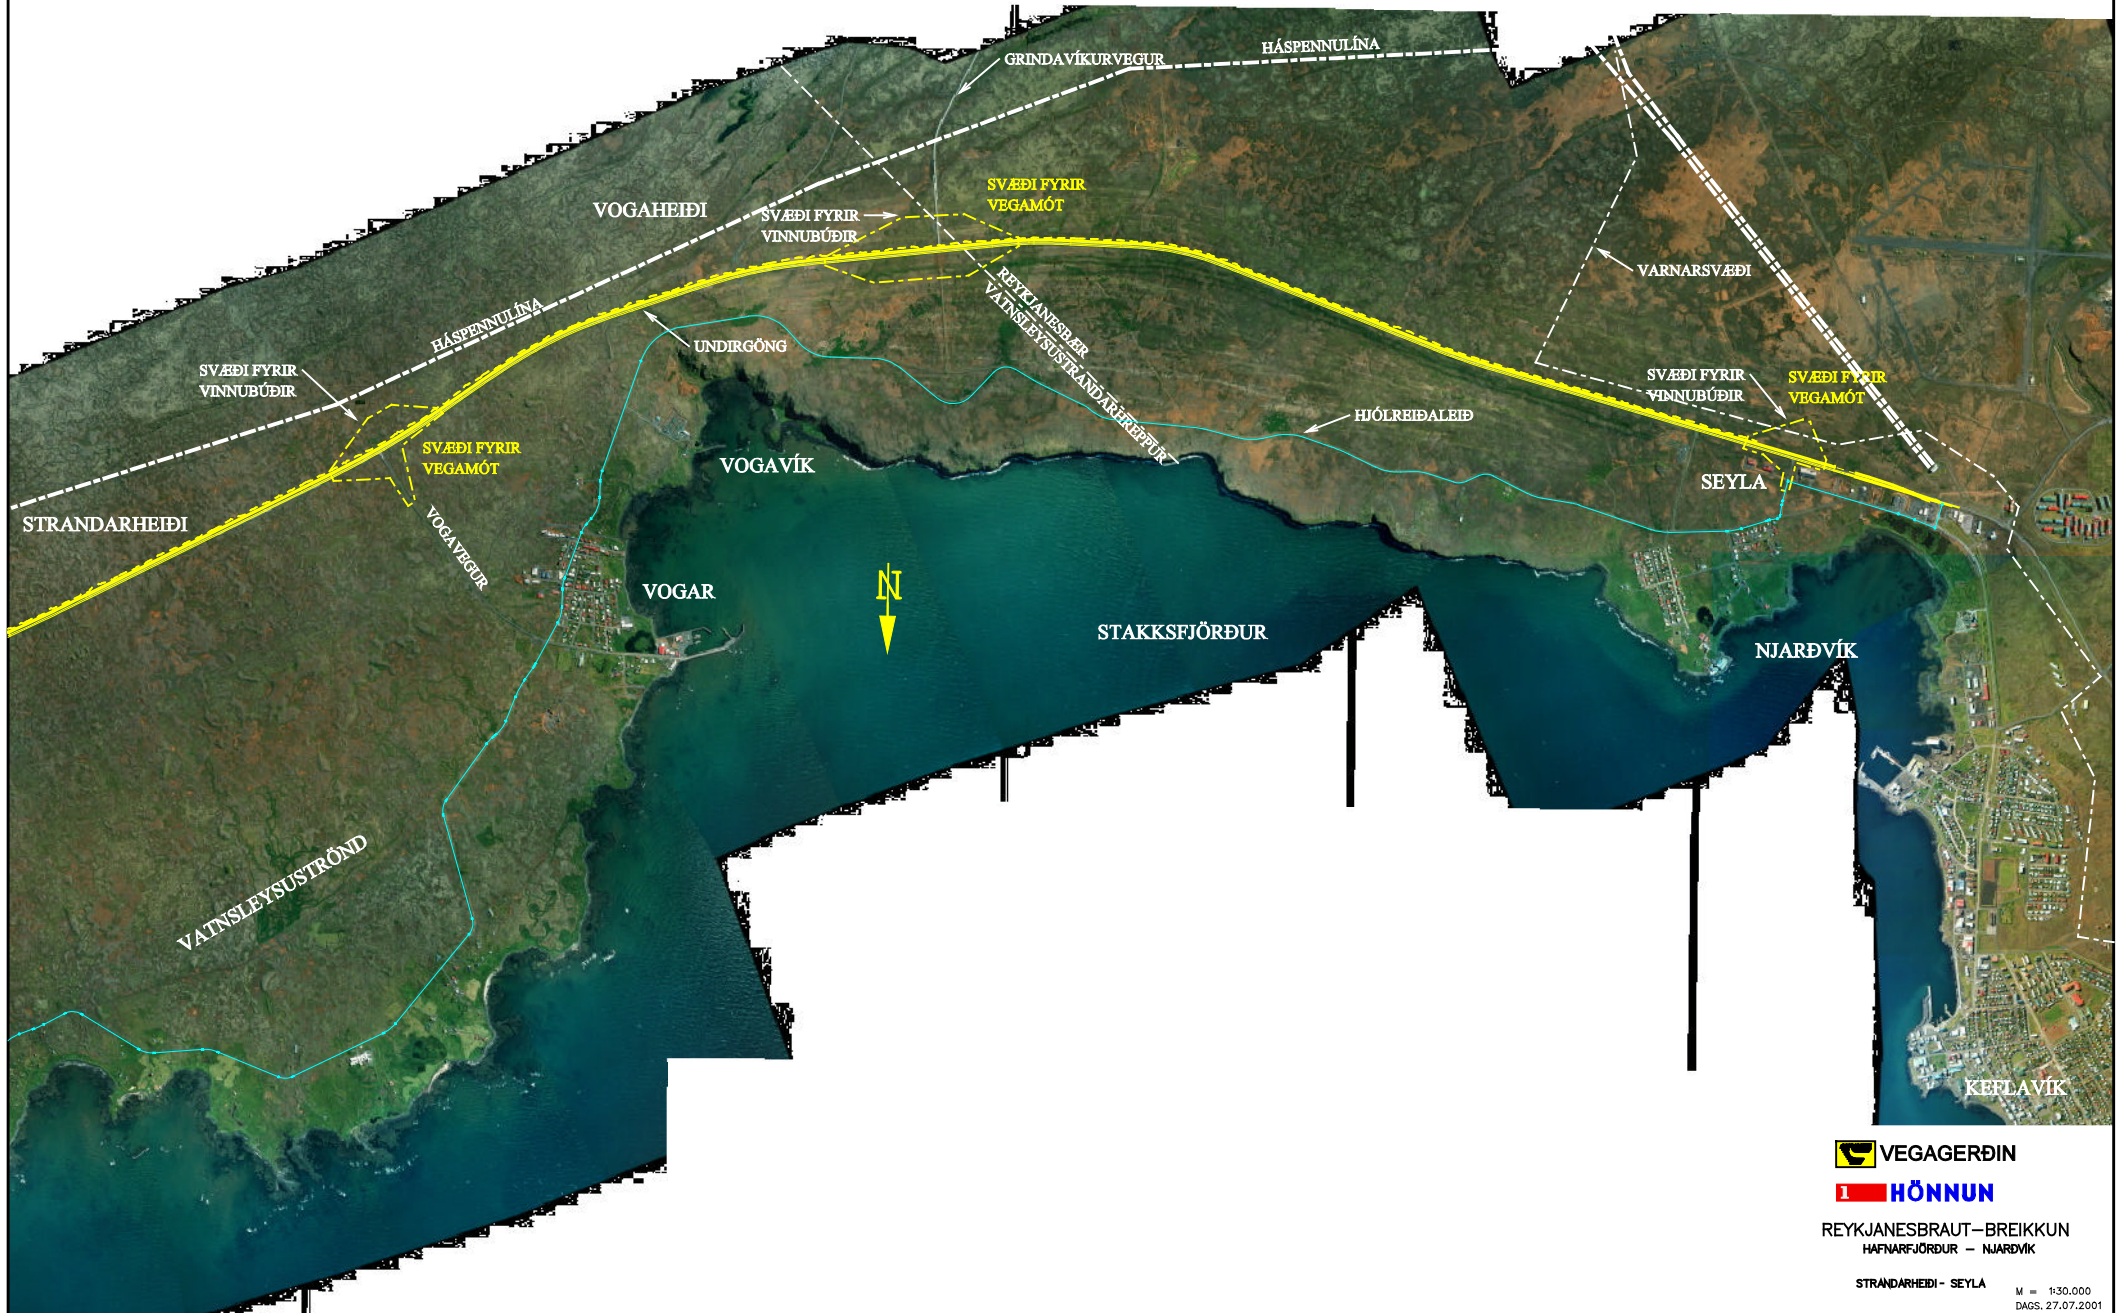

# MYND 3

 VEGAGERÐIN

 HÖNNUN

REYKJANESBRAUT—BREIKKUN  
HAFNARFJÖRÐUR — NJARÐVÍK

STRANDARHEIÐI — SEYLA

M = 1:30.000  
DAGS. 27.07.2001