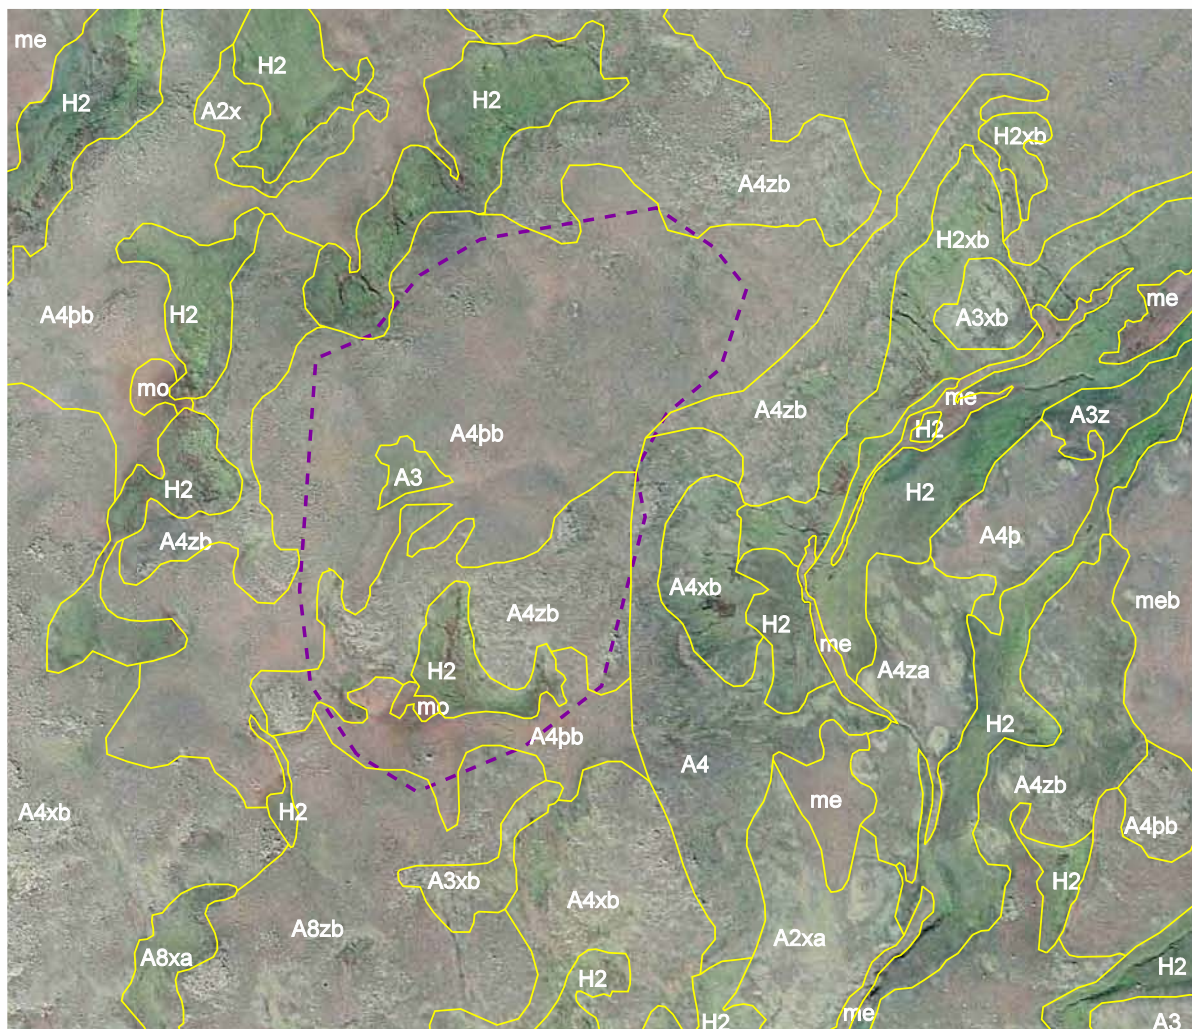

NÁMUSVÆÐI VIÐ KATTARHRYGG  
Á SELJALANDSHEIÐI

GRÓÐURKORT 1:6000

GRÓÐURLYKILL

**Mosagróður**

- A2 Mosi með stinnastör
- A3 Mosi með stinnastör og smárunnum
- A4 Mosi með smárunnum
- A8 Mosi með grösum og smárunnum

**Graslendi**

- H2 Grös með störum

**Lítt eða ógróið land**

- me Melar
- mo Moldir

**Gróðurþekja**

- x Gróðurþekja að meðaltali 75%
- z Gróðurþekja að meðaltali 50%
- þ Gróðurþekja að meðaltali 25%
- a Nokkurt grjót í yfirborði
- b Talsvert grjót í yfirborði

--- Fyrirhugað námusvæði

Útlit korts: Sigrún Jónsdóttir

NÁTTÚRUFRAEÐISTOFNUN ÍSLANDS 2007