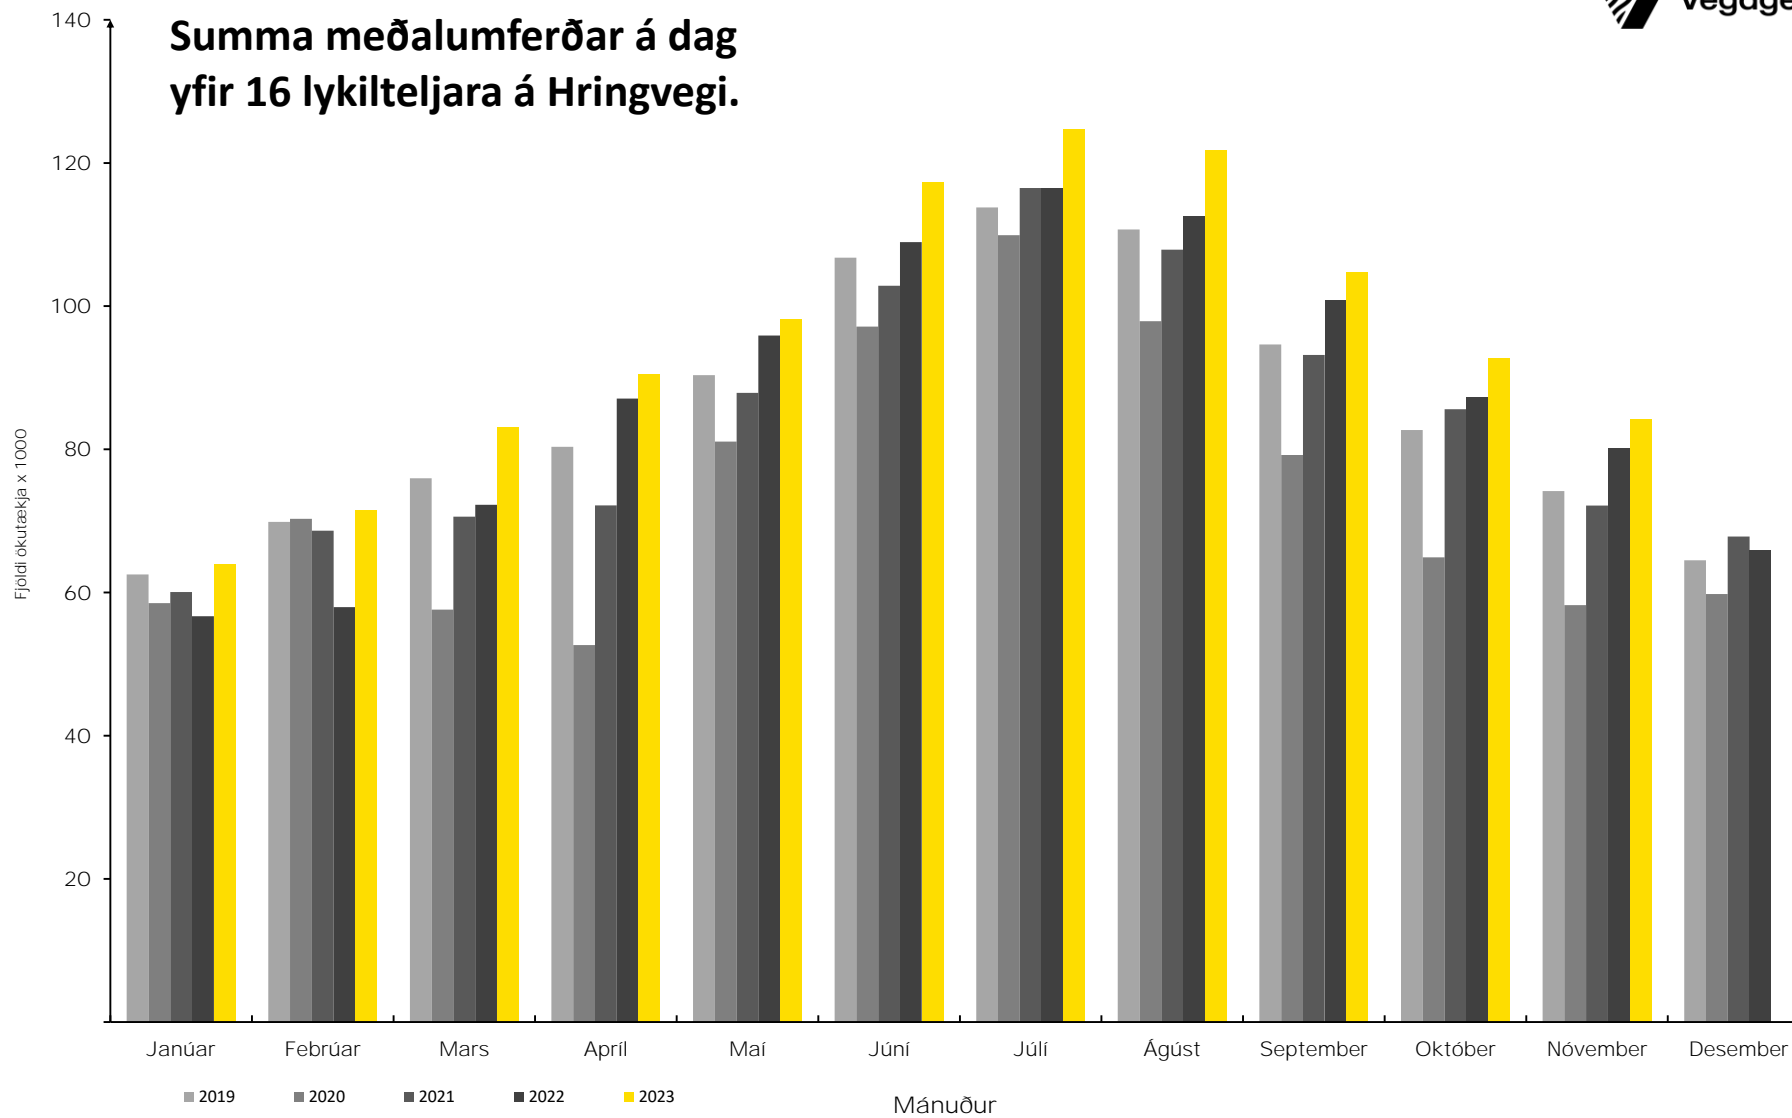

Summa meðalumferðar á dag yfir 16 lykilteljara á Hringvegi.

Samanlögð meðalumferð á dag
yfir 16 lykilteljara í nóvember, á Hringvegi

Hlutfallslegur mismunur lykilteljara á Hringvegi milli ára 2022 og 2023

Vísitala umferðar um 16 lykilteljara á Hringvegi borin saman við vísitölu hagvaxtar

Vísitala meðalumferðar eftir landssvæðum yfir 16 lykilteljara á Hringvegi.

Σmeðalumferð eftir vikudögum frá áramótum, fyrir 16 lykilteljara á Hringvegi

Uppsöfnuð meðalumferð í hverjum mánuði yfir 16 lykilteljara á Hringvegi