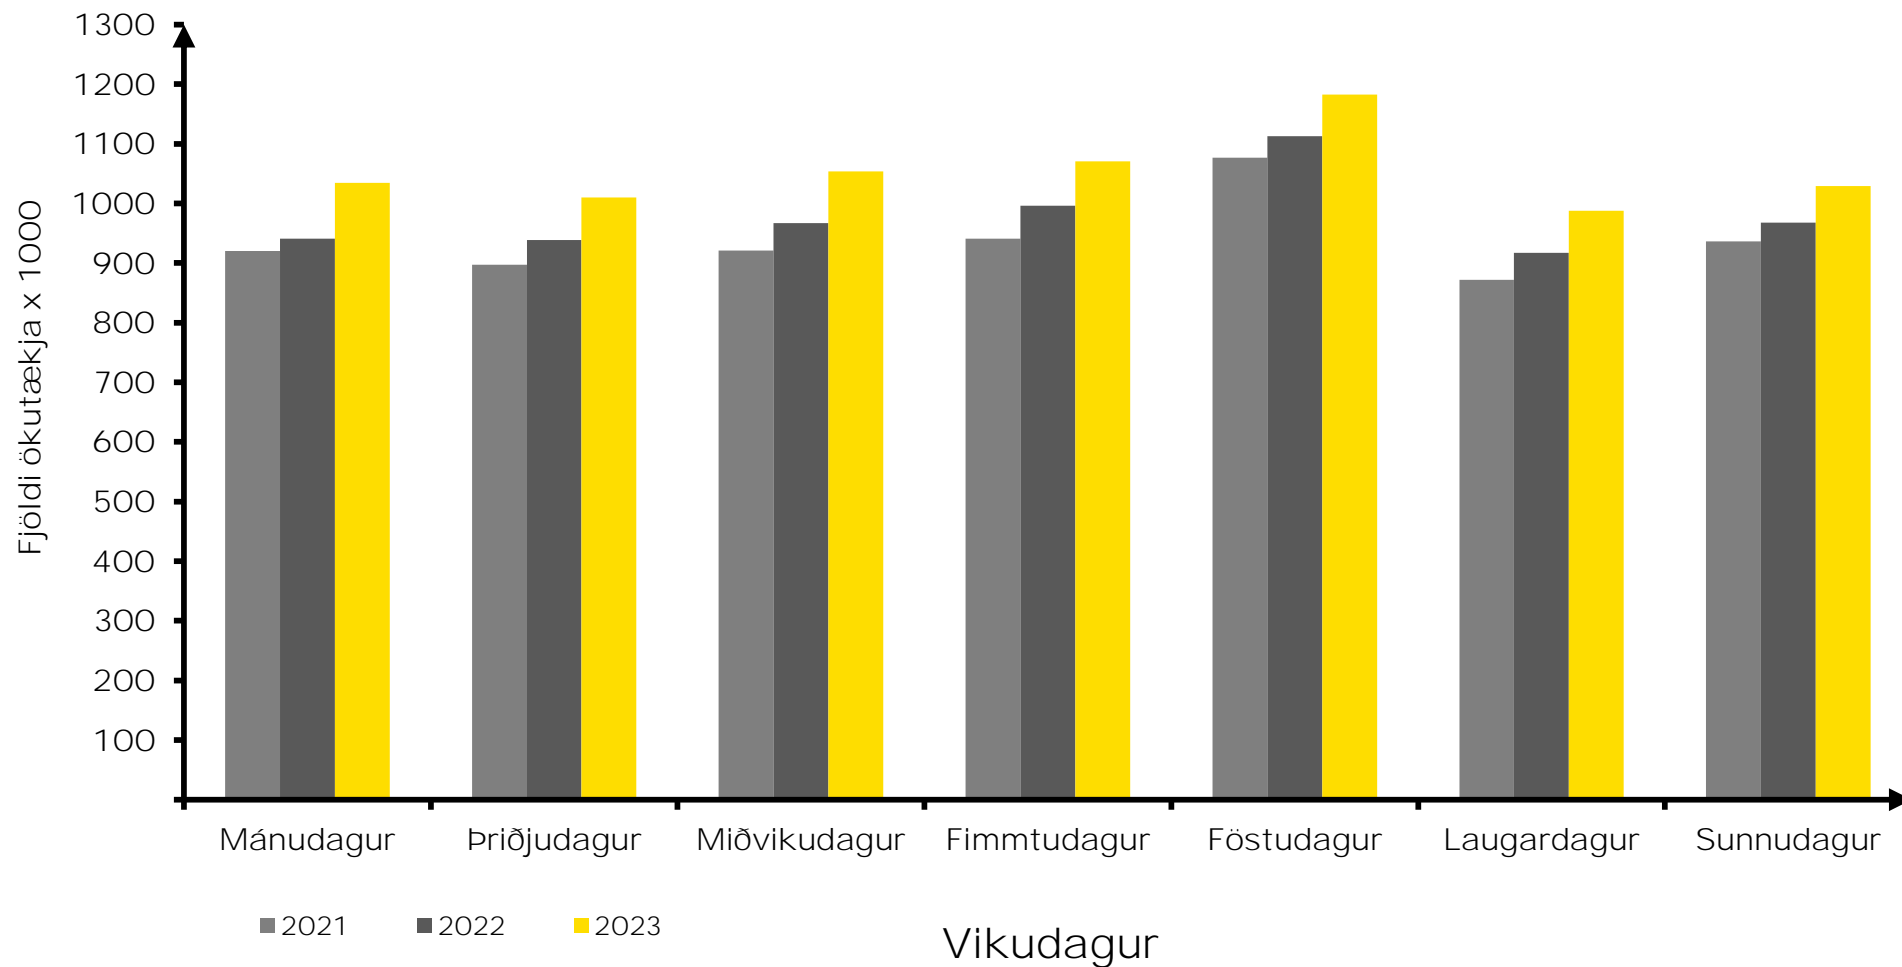

Summa meðalumferðar á dag yfir 16 lykilteljara á Hringvegi.

Samanlögð meðalumferð á dag
yfir 16 lykilteljara í nóvember, á Hringvegi

Hlutfallslegur mismunur lykilteljara á Hringvegi milli ára 2022 og 2023

Vísitala umferðar um 16 lykilteljara á Hringvegi borin saman við vísitölu hagvaxtar

Vísitala meðalumferðar eftir landssvæðum yfir 16 lykilteljara á Hringvegi.

Σmeðalumferð eftir vikudögum frá áramótum, fyrir 16 lykilteljara á Hringvegi

Uppsöfnuð meðalumferð í hverjum mánuði yfir 16 lykilteljara á Hringvegi