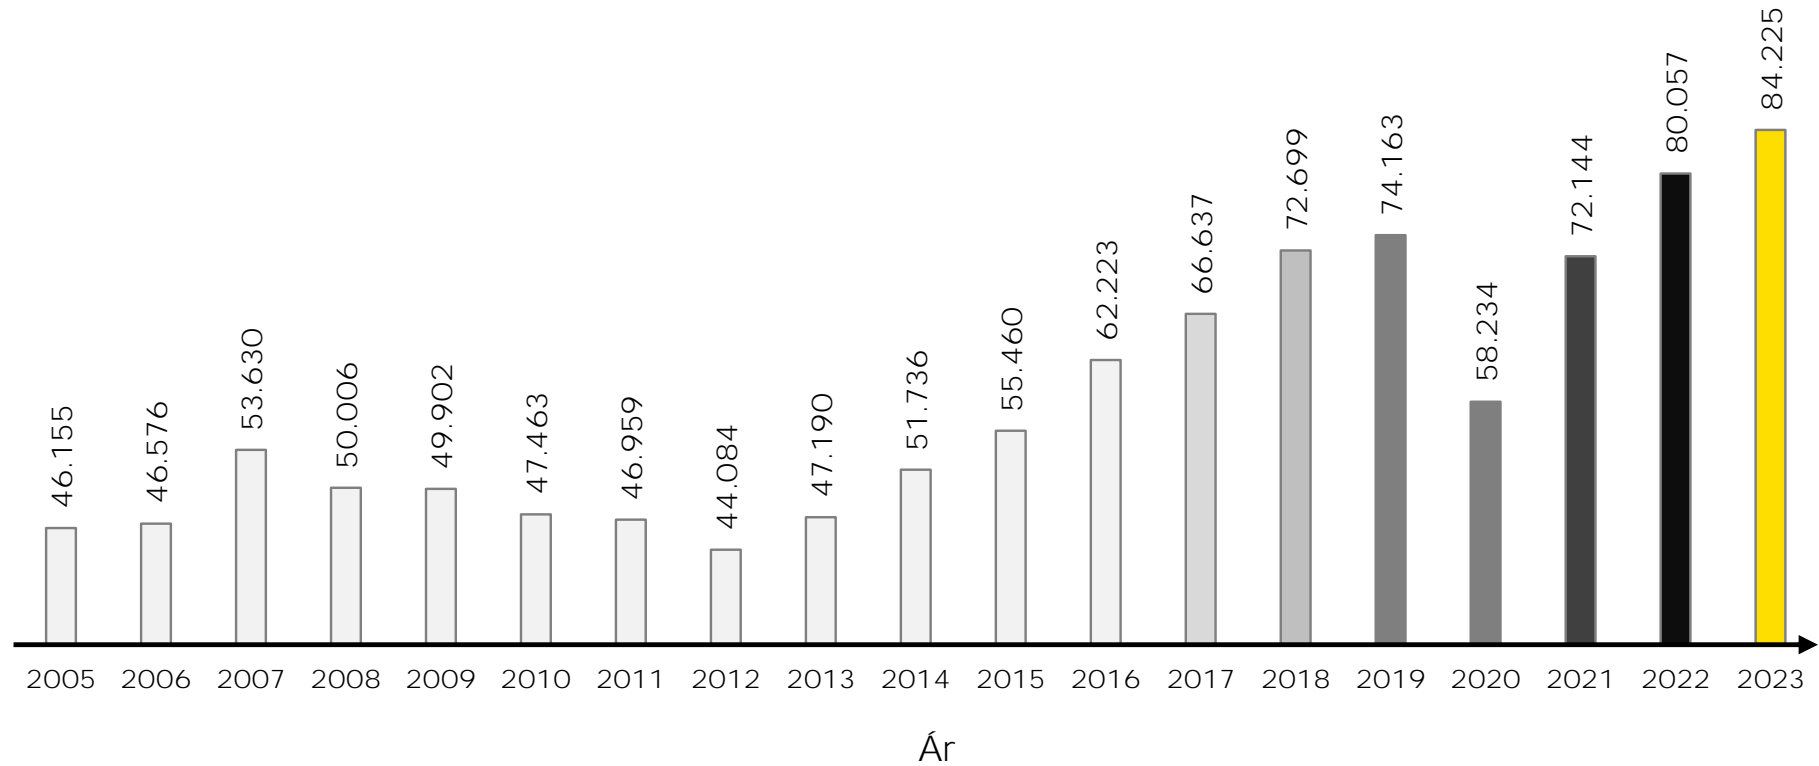

Summa meðalumferðar á dag yfir 16 lykilteljara á Hringvegi.

Samanlögð meðalumferð á dag
yfir 16 lykilteljara í nóvember, á Hringvegi

Hlutfallslegur mismunur lykilteljara á Hringvegi milli ára 2022 og 2023

Vísitala umferðar um 16 lykilteljara á Hringvegi borin saman við vísitölu hagvaxtar

Vísitala meðalumferðar eftir landssvæðum yfir 16 lykilteljara á Hringvegi.

Σmeðalumferð eftir vikudögum frá áramótum, fyrir 16 lykilteljara á Hringvegi

Uppsöfnuð meðalumferð í hverjum mánuði yfir 16 lykilteljara á Hringvegi