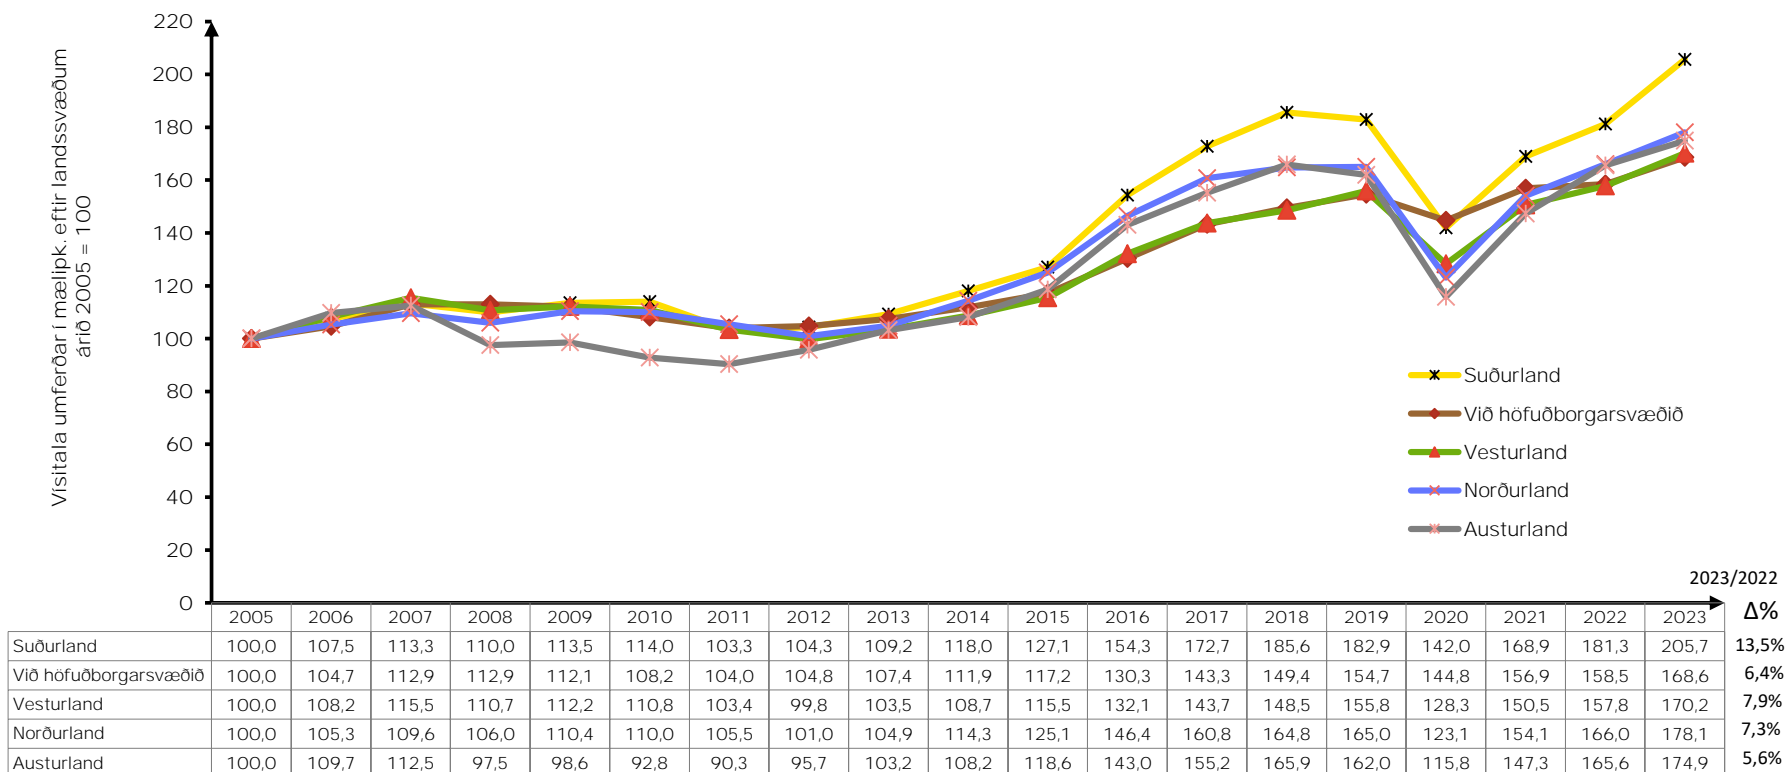

Summa meðalumferðar á dag yfir 16 lykilteljara á Hringvegi.

Samanlögð meðalumferð á dag
yfir 16 lykilteljara í nóvember, á Hringvegi

Hlutfallslegur mismunur lykilteljara á Hringvegi milli ára 2022 og 2023

Vísitala umferðar um 16 lykilteljara á Hringvegi borin saman við vísitölu hagvaxtar

Vísitala meðalumferðar eftir landssvæðum yfir 16 lykilteljara á Hringvegi.

Σmeðalumferð eftir vikudögum frá áramótum, fyrir 16 lykilteljara á Hringvegi

Uppsöfnuð meðalumferð í hverjum mánuði yfir 16 lykilteljara á Hringvegi