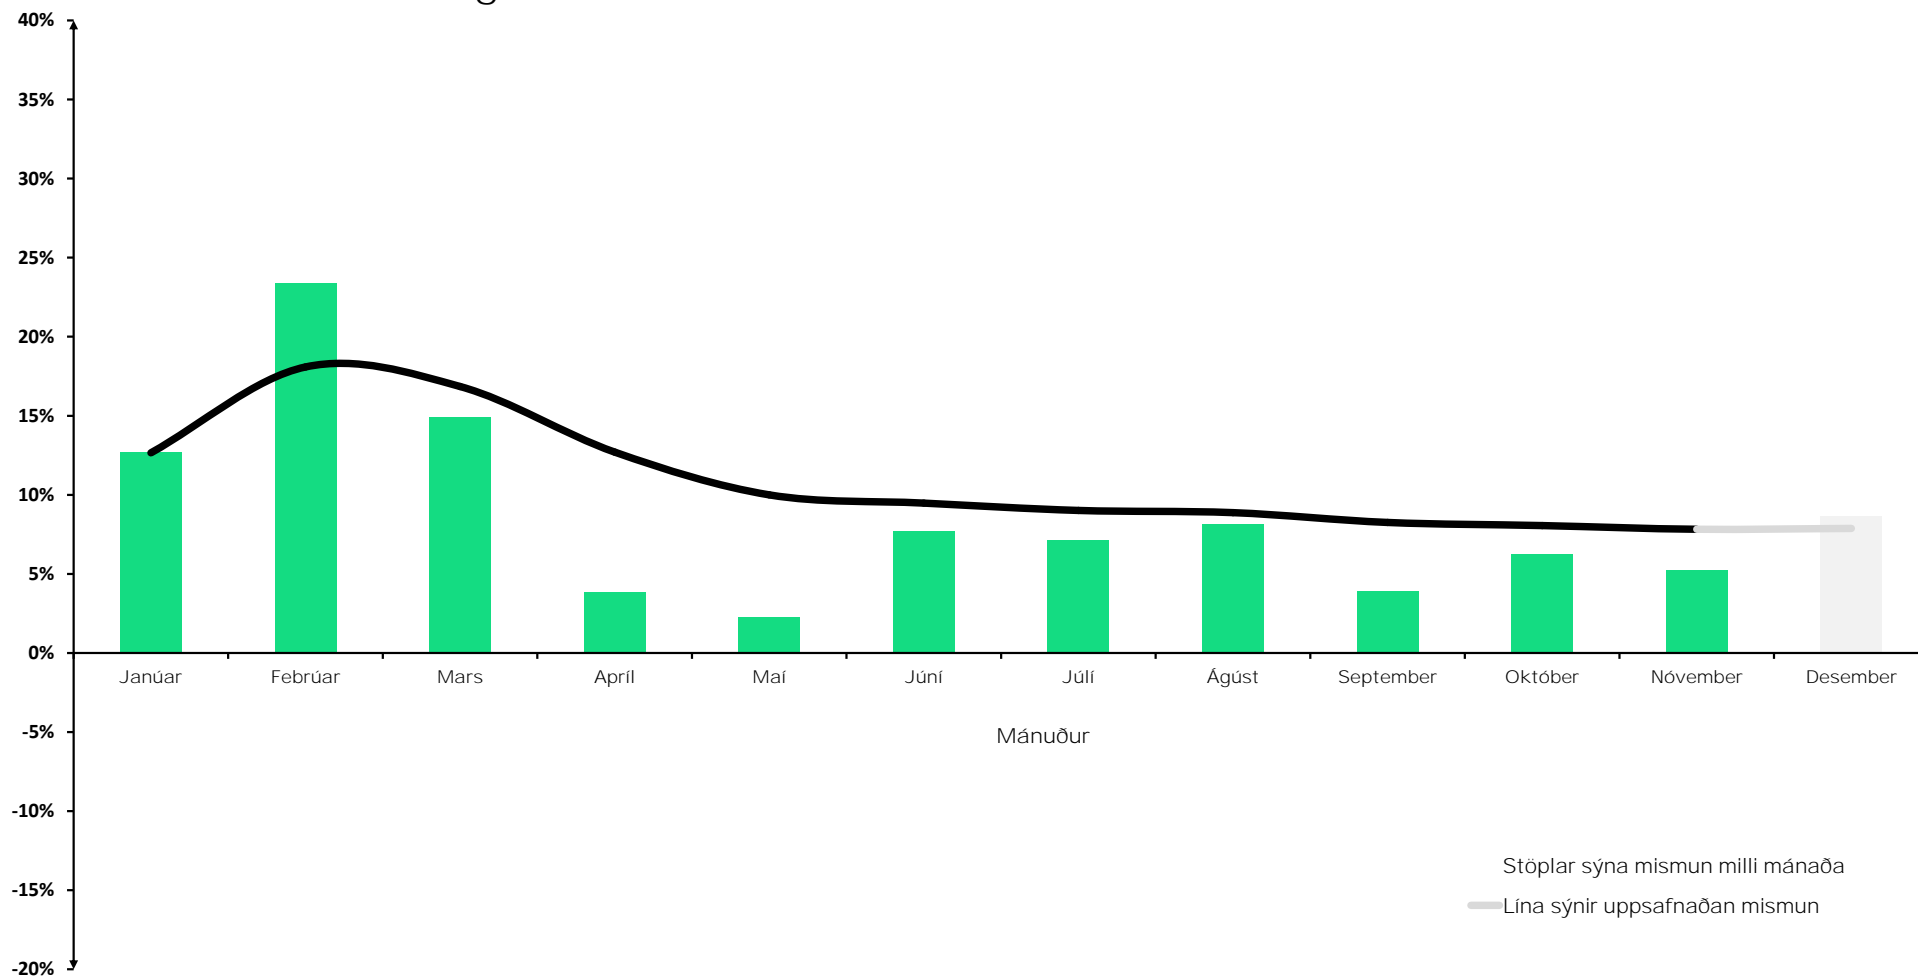

Summa meðalumferðar á dag yfir 16 lykilteljara á Hringvegi.

Samanlögð meðalumferð á dag
yfir 16 lykilteljara í nóvember, á Hringvegi

Hlutfallslegur mismunur lykilteljara á Hringvegi milli ára 2022 og 2023

Vísitala umferðar um 16 lykilteljara á Hringvegi borin saman við vísitölu hagvaxtar

Vísitala meðalumferðar eftir landssvæðum yfir 16 lykilteljara á Hringvegi.

Σmeðalumferð eftir vikudögum frá áramótum, fyrir 16 lykilteljara á Hringvegi

Uppsöfnuð meðalumferð í hverjum mánuði yfir 16 lykilteljara á Hringvegi