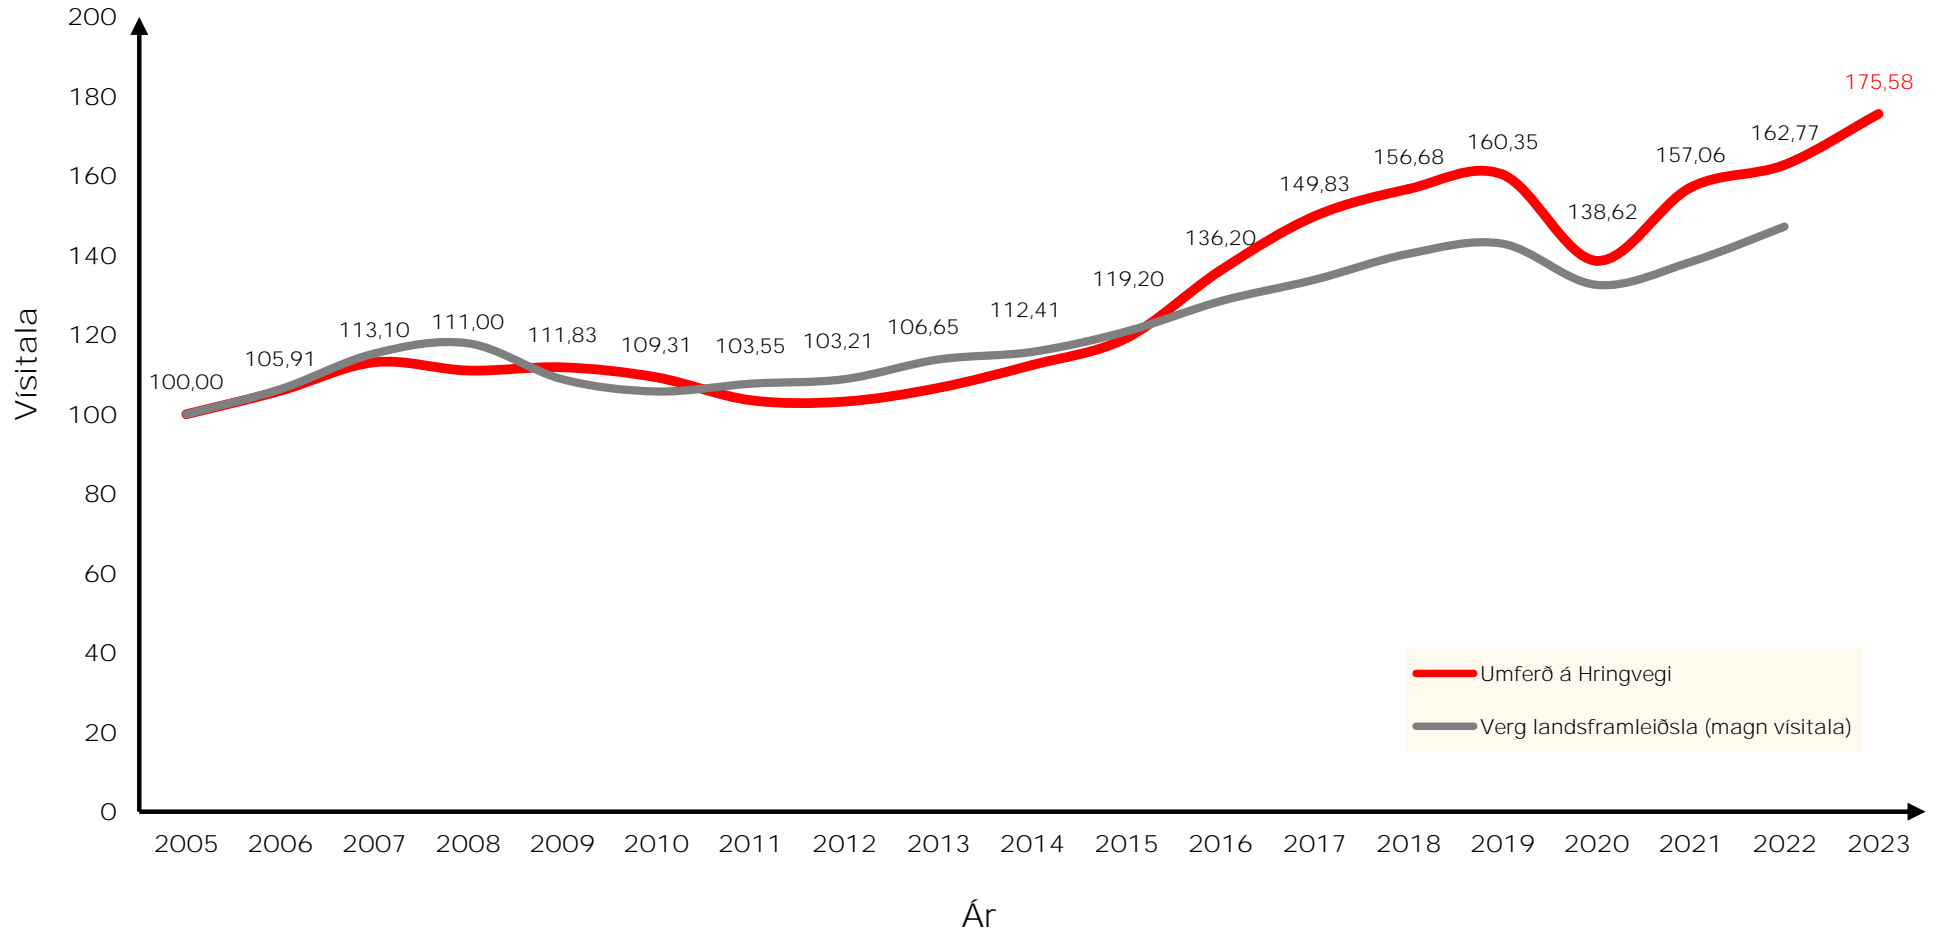

Summa meðalumferðar á dag yfir 16 lykilteljara á Hringvegi.

Samanlögð meðalumferð á dag
yfir 16 lykilteljara í nóvember, á Hringvegi

Hlutfallslegur mismunur lykilteljara á Hringvegi milli ára 2022 og 2023

Vísitala umferðar um 16 lykilteljara á Hringvegi borin saman við vísitölu hagvaxtar

Vísitala meðalumferðar eftir landssvæðum yfir 16 lykilteljara á Hringvegi.

Σmeðalumferð eftir vikudögum frá áramótum, fyrir 16 lykilteljara á Hringvegi

Uppsöfnuð meðalumferð í hverjum mánuði yfir 16 lykilteljara á Hringvegi