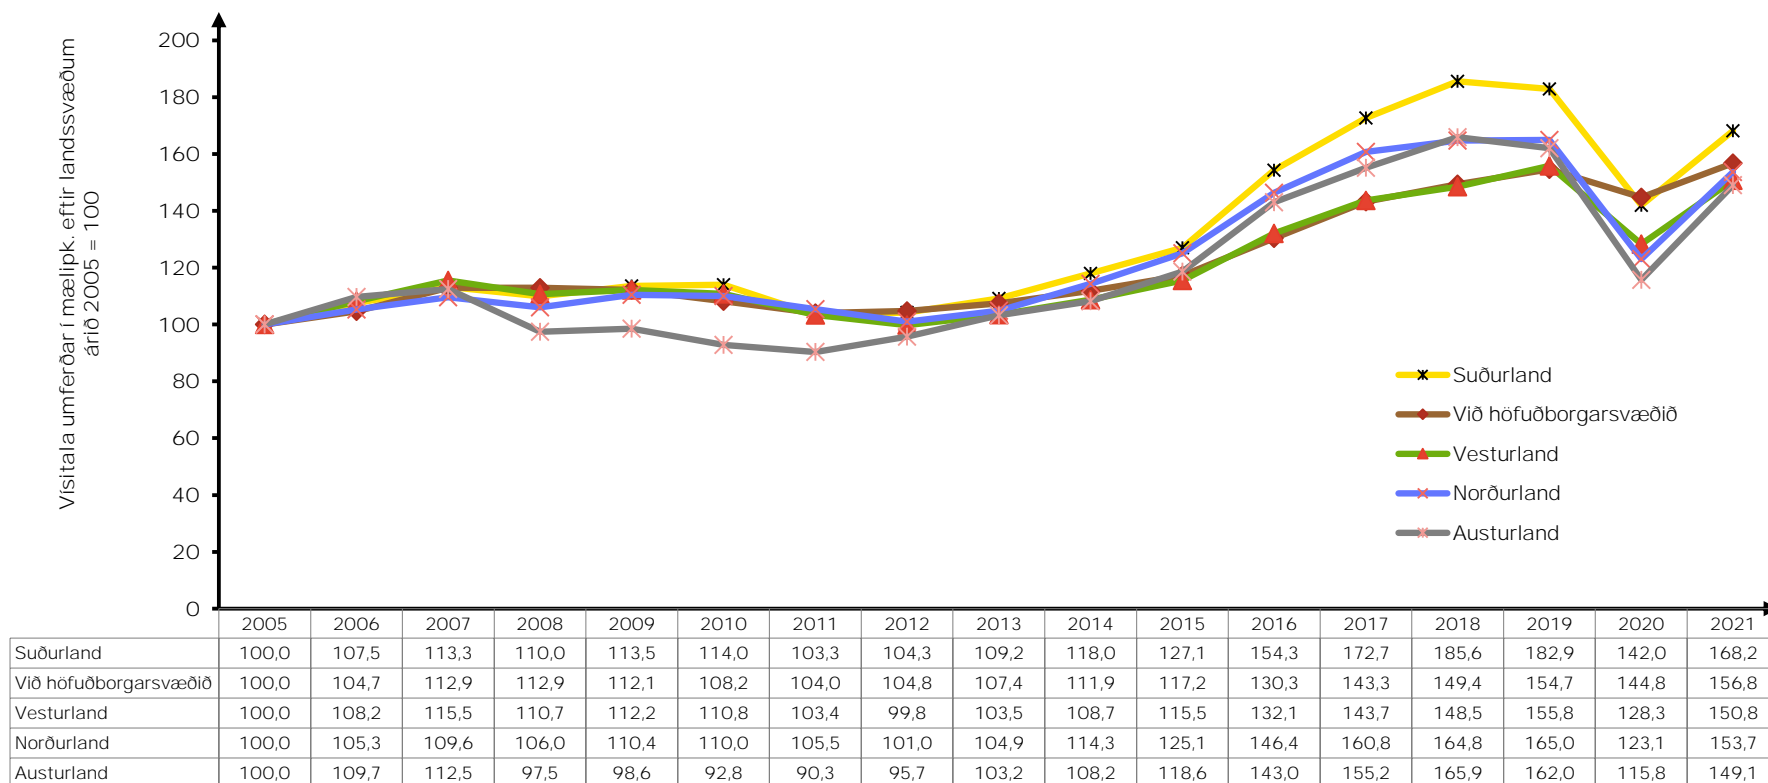

## Summa meðalumferðar á dag yfir 16 lykilteljara á Hringvegi.

Samanlögð meðalumferð á dag  
yfir 16 lykilteljara í nóvember, á Hringvegi

# Vísitala umferðar um 16 lykilsteljara á Hringvegi borin saman við vísitölu hagvaxtar

## Vísitala meðalumferðar eftir landssvæðum yfir 16 lykilteljara á Hringvegi.

# Σmeðalumferð eftir vikudögum frá áramótum, fyrir 16 lykilteljara á Hringvegi