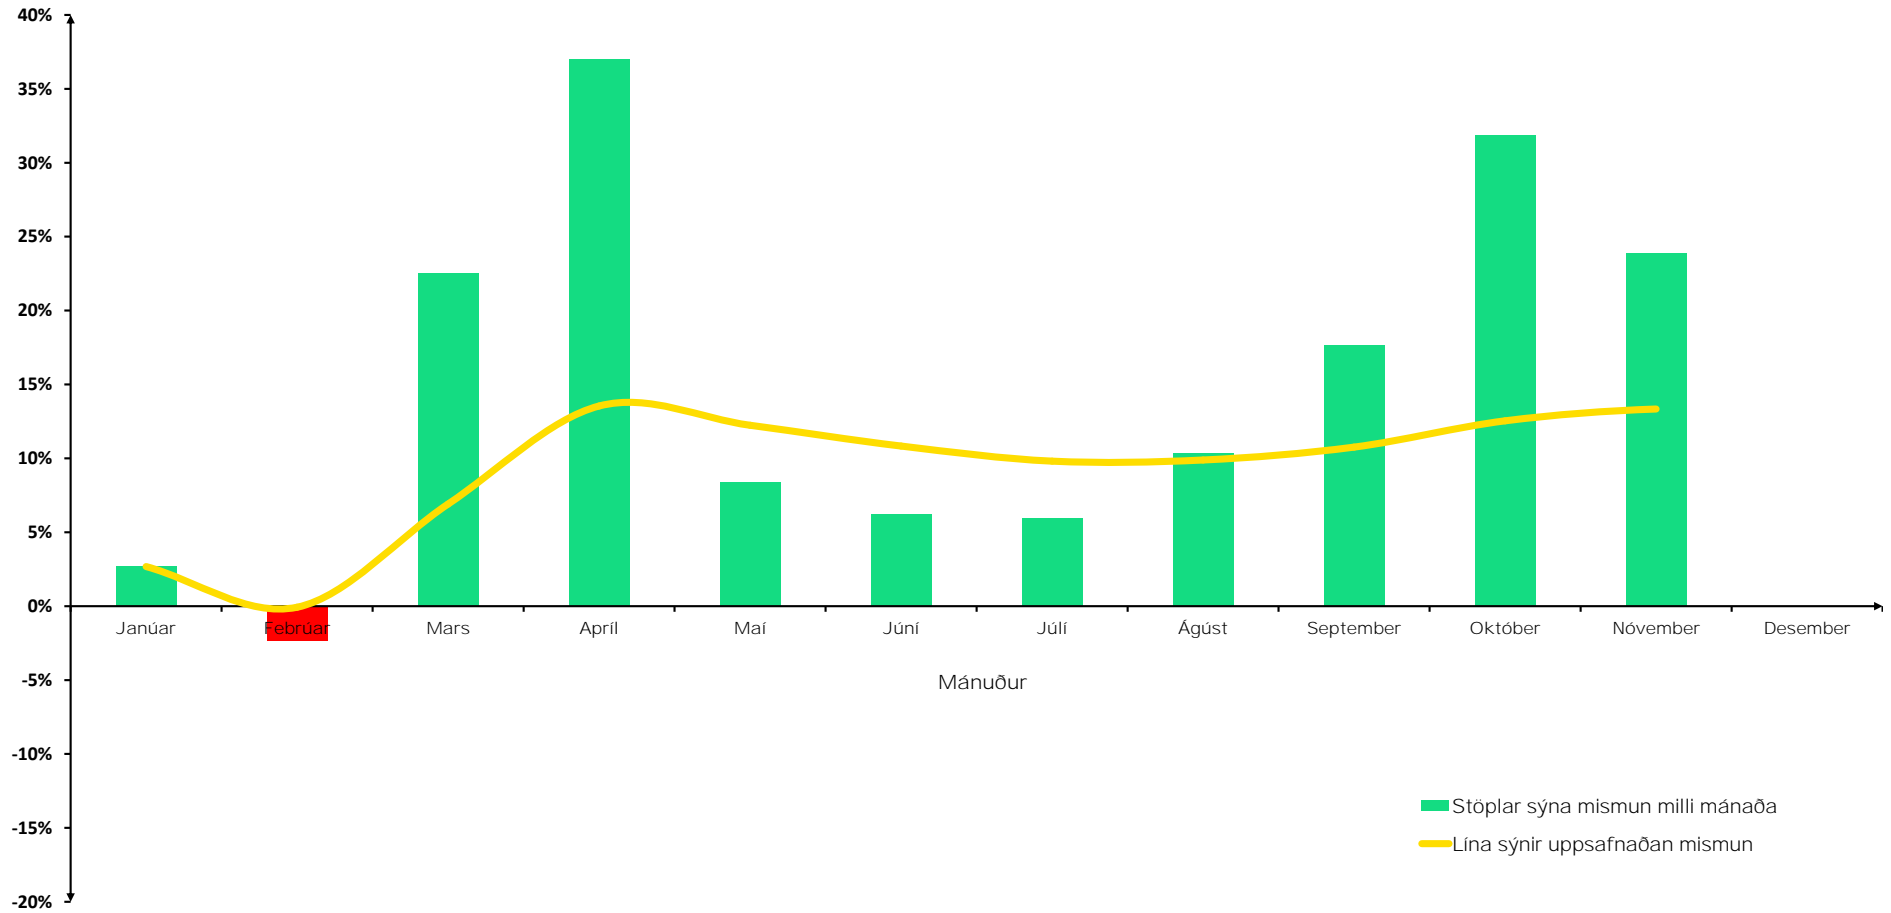

## Summa meðalumferðar á dag yfir 16 lykilteljara á Hringvegi.

Samanlögð meðalumferð á dag  
yfir 16 lykilteljara í nóvember, á Hringvegi

# Hlutfallslegur mismunur lykiltejara á Hringvegi milli ára 2020 og 2021

# Vísitala umferðar um 16 lykilsteljara á Hringvegi borin saman við vísitölu hagvaxtar

# Σmeðalumferð eftir vikudögum frá áramótum, fyrir 16 lykilteljara á Hringvegi