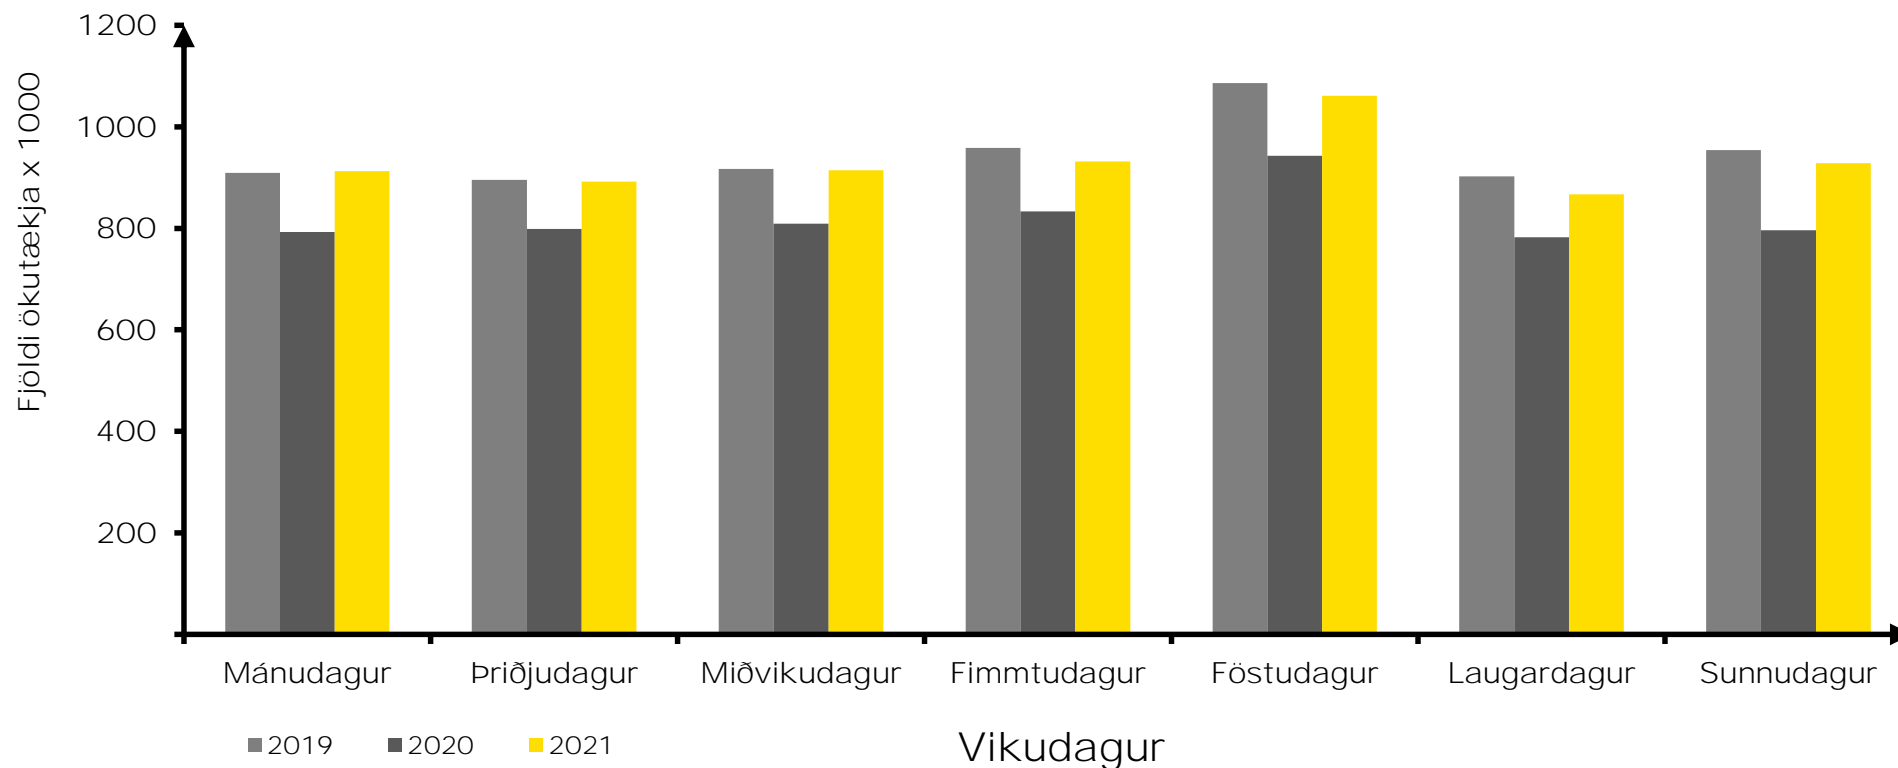

# Hlutfallslegur mismunur lykiltejara á Hringvegi milli ára 2020 og 2021

# Vísitala umferðar um 16 lykilsteljara á Hringvegi borin saman við vísitölu hagvaxtar

## Vísitala meðalumferðar eftir landssvæðum yfir 16 lykilteljara á Hringvegi.

# Σmeðalumferð eftir vikudögum frá áramótum, fyrir 16 lykilteljara á Hringvegi