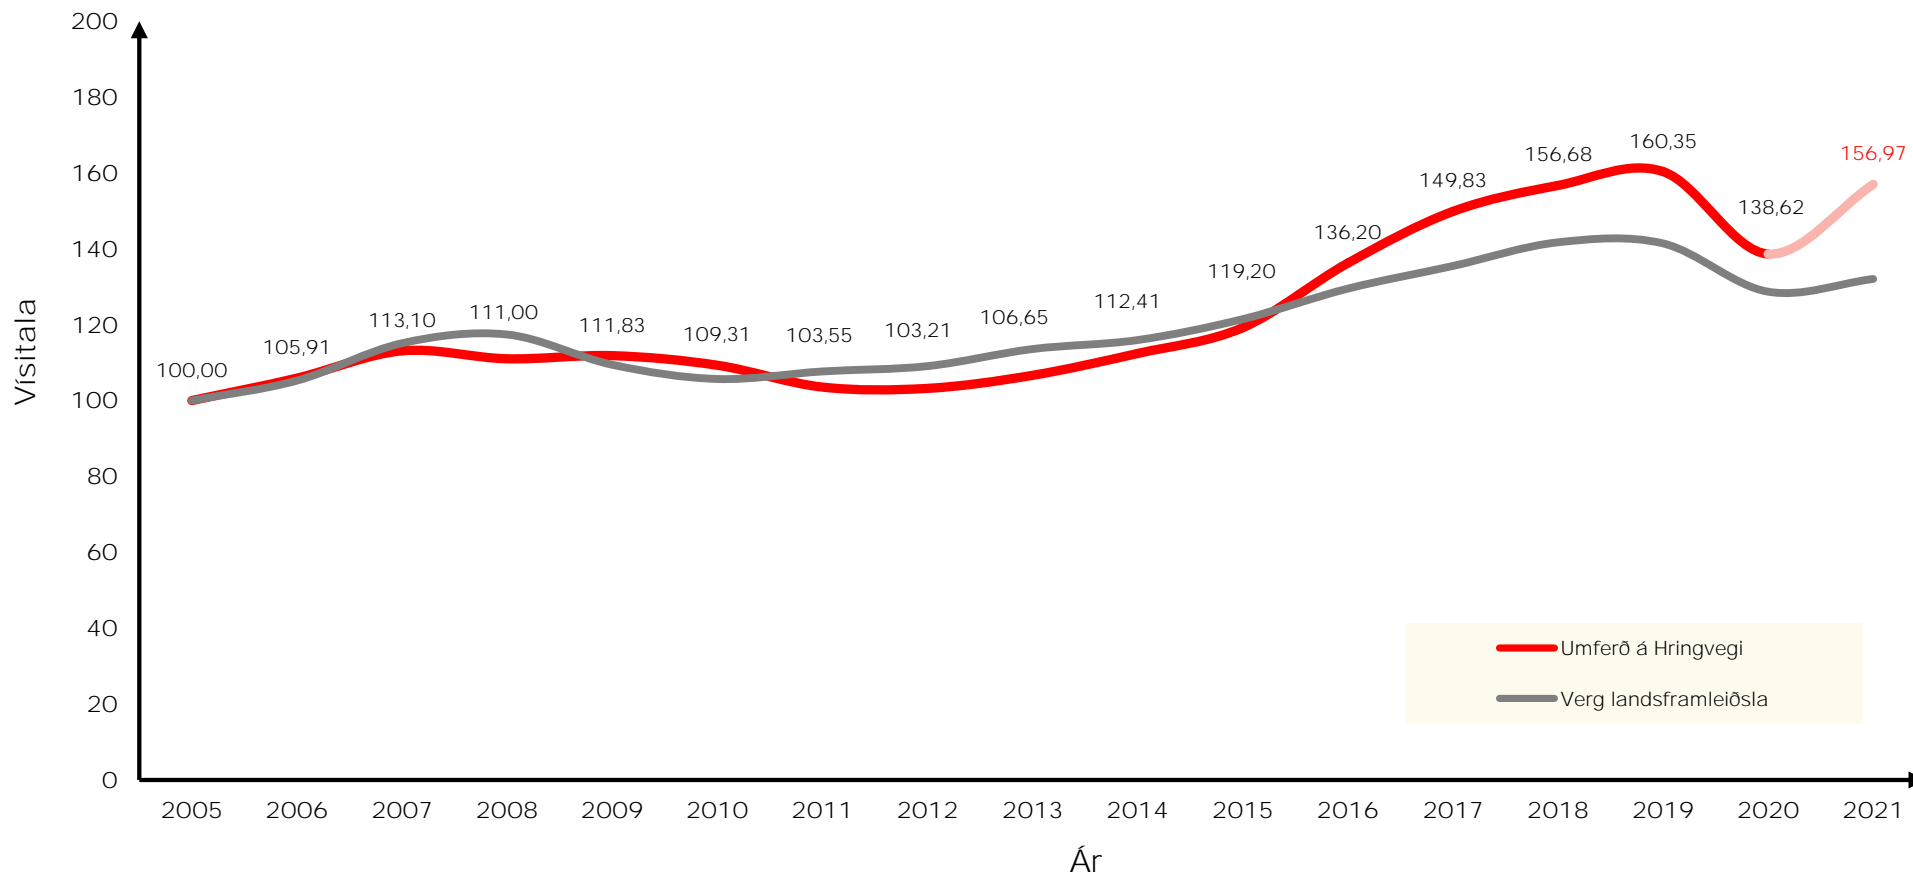

## Summa meðalumferðar á dag yfir 16 lykilteljara á Hringvegi.

Samanlögð meðalumferð á dag  
yfir 16 lykilteljara í nóvember, á Hringvegi

# Vísitala umferðar um 16 lykilsteljara á Hringvegi borin saman við vísitölu hagvaxtar

## Vísitala meðalumferðar eftir landssvæðum yfir 16 lykilteljara á Hringvegi.

# Σmeðalumferð eftir vikudögum frá áramótum, fyrir 16 lykilteljara á Hringvegi