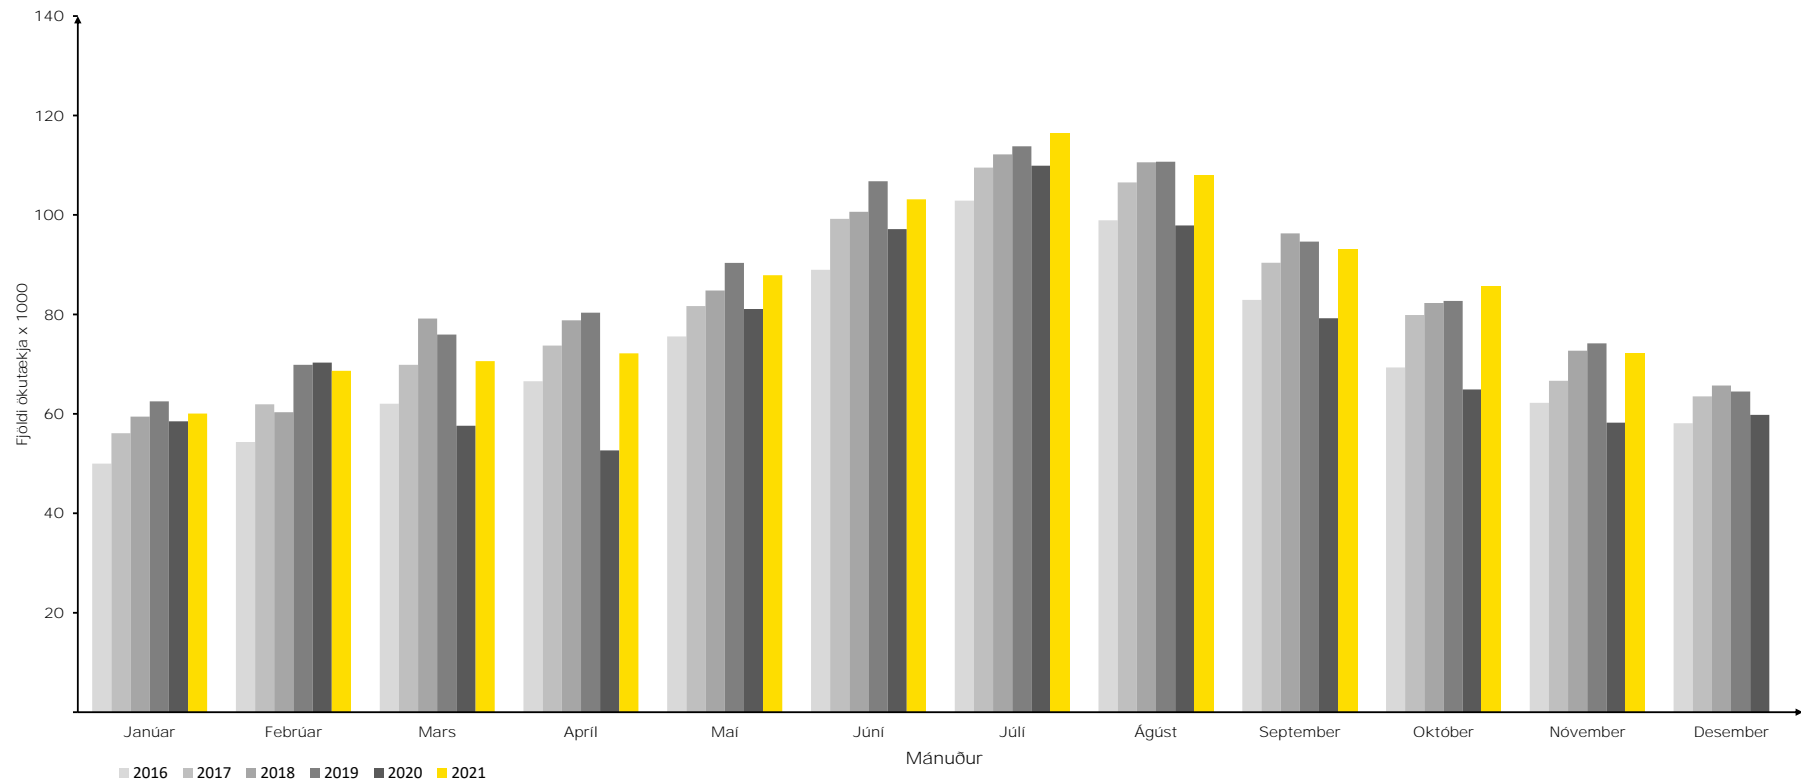

## Summa meðalumferðar á dag yfir 16 lykilteljara á Hringvegi.

Samanlögð meðalumferð á dag  
yfir 16 lykilteljara í nóvember, á Hringvegi

# Vísitala umferðar um 16 lykilsteljara á Hringvegi borin saman við vísitölu hagvaxtar

## Vísitala meðalumferðar eftir landssvæðum yfir 16 lykilteljara á Hringvegi.

# Σmeðalumferð eftir vikudögum frá áramótum, fyrir 16 lykilteljara á Hringvegi