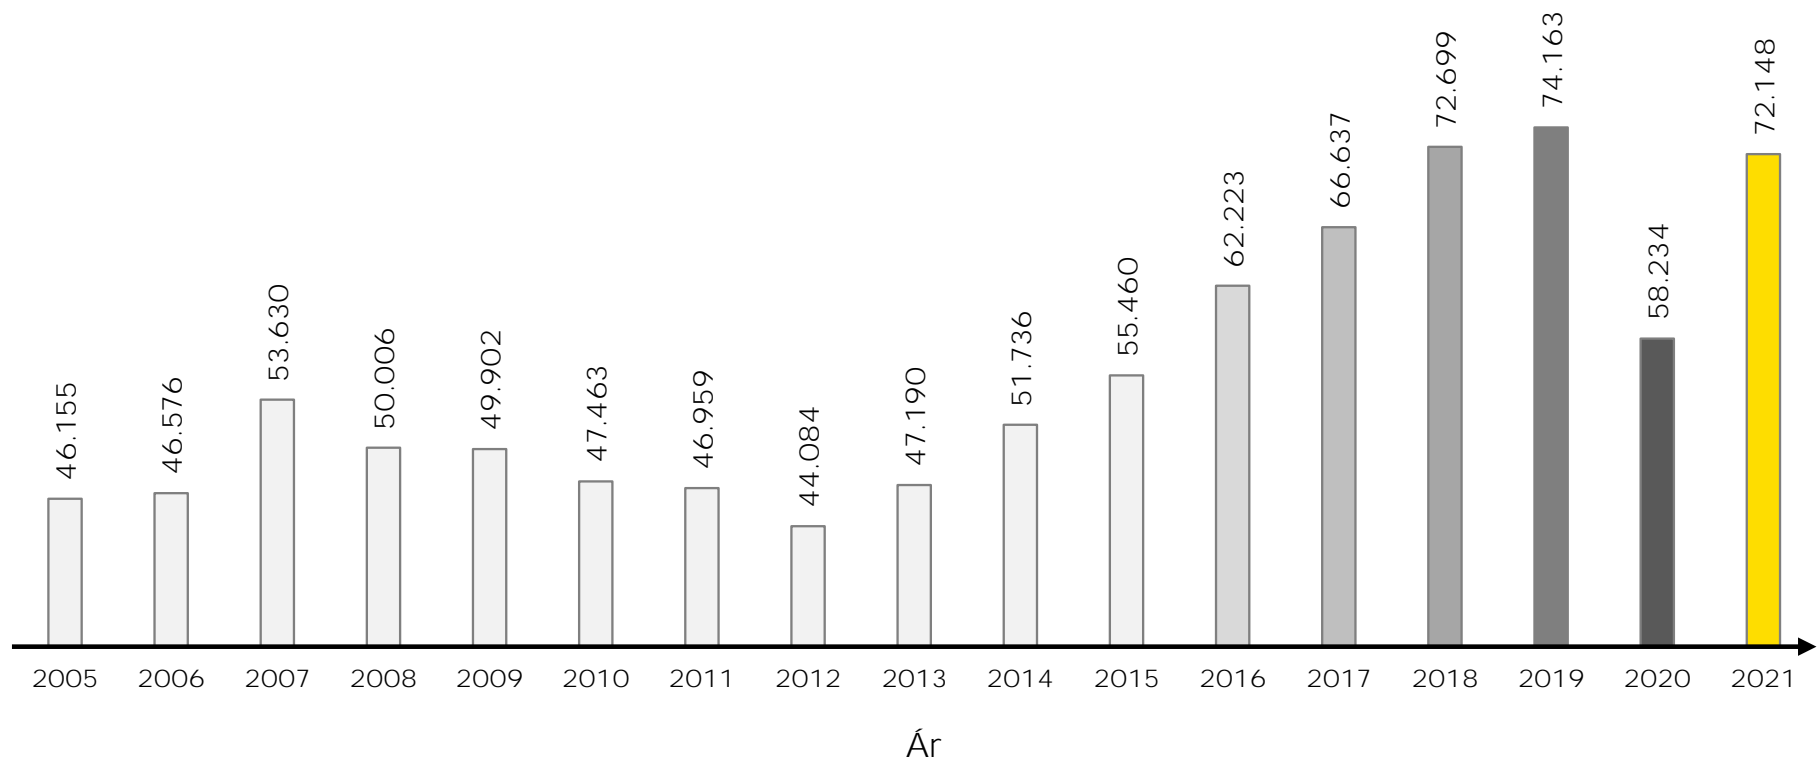

## Summa meðalumferðar á dag yfir 16 lykilteljara á Hringvegi.

Samanlögð meðalumferð á dag  
yfir 16 lykilteljara í nóvember, á Hringvegi

# Vísitala umferðar um 16 lykilsteljara á Hringvegi borin saman við vísitölu hagvaxtar

## Vísitala meðalumferðar eftir landssvæðum yfir 16 lykilteljara á Hringvegi.

# Σmeðalumferð eftir vikudögum frá áramótum, fyrir 16 lykilteljara á Hringvegi