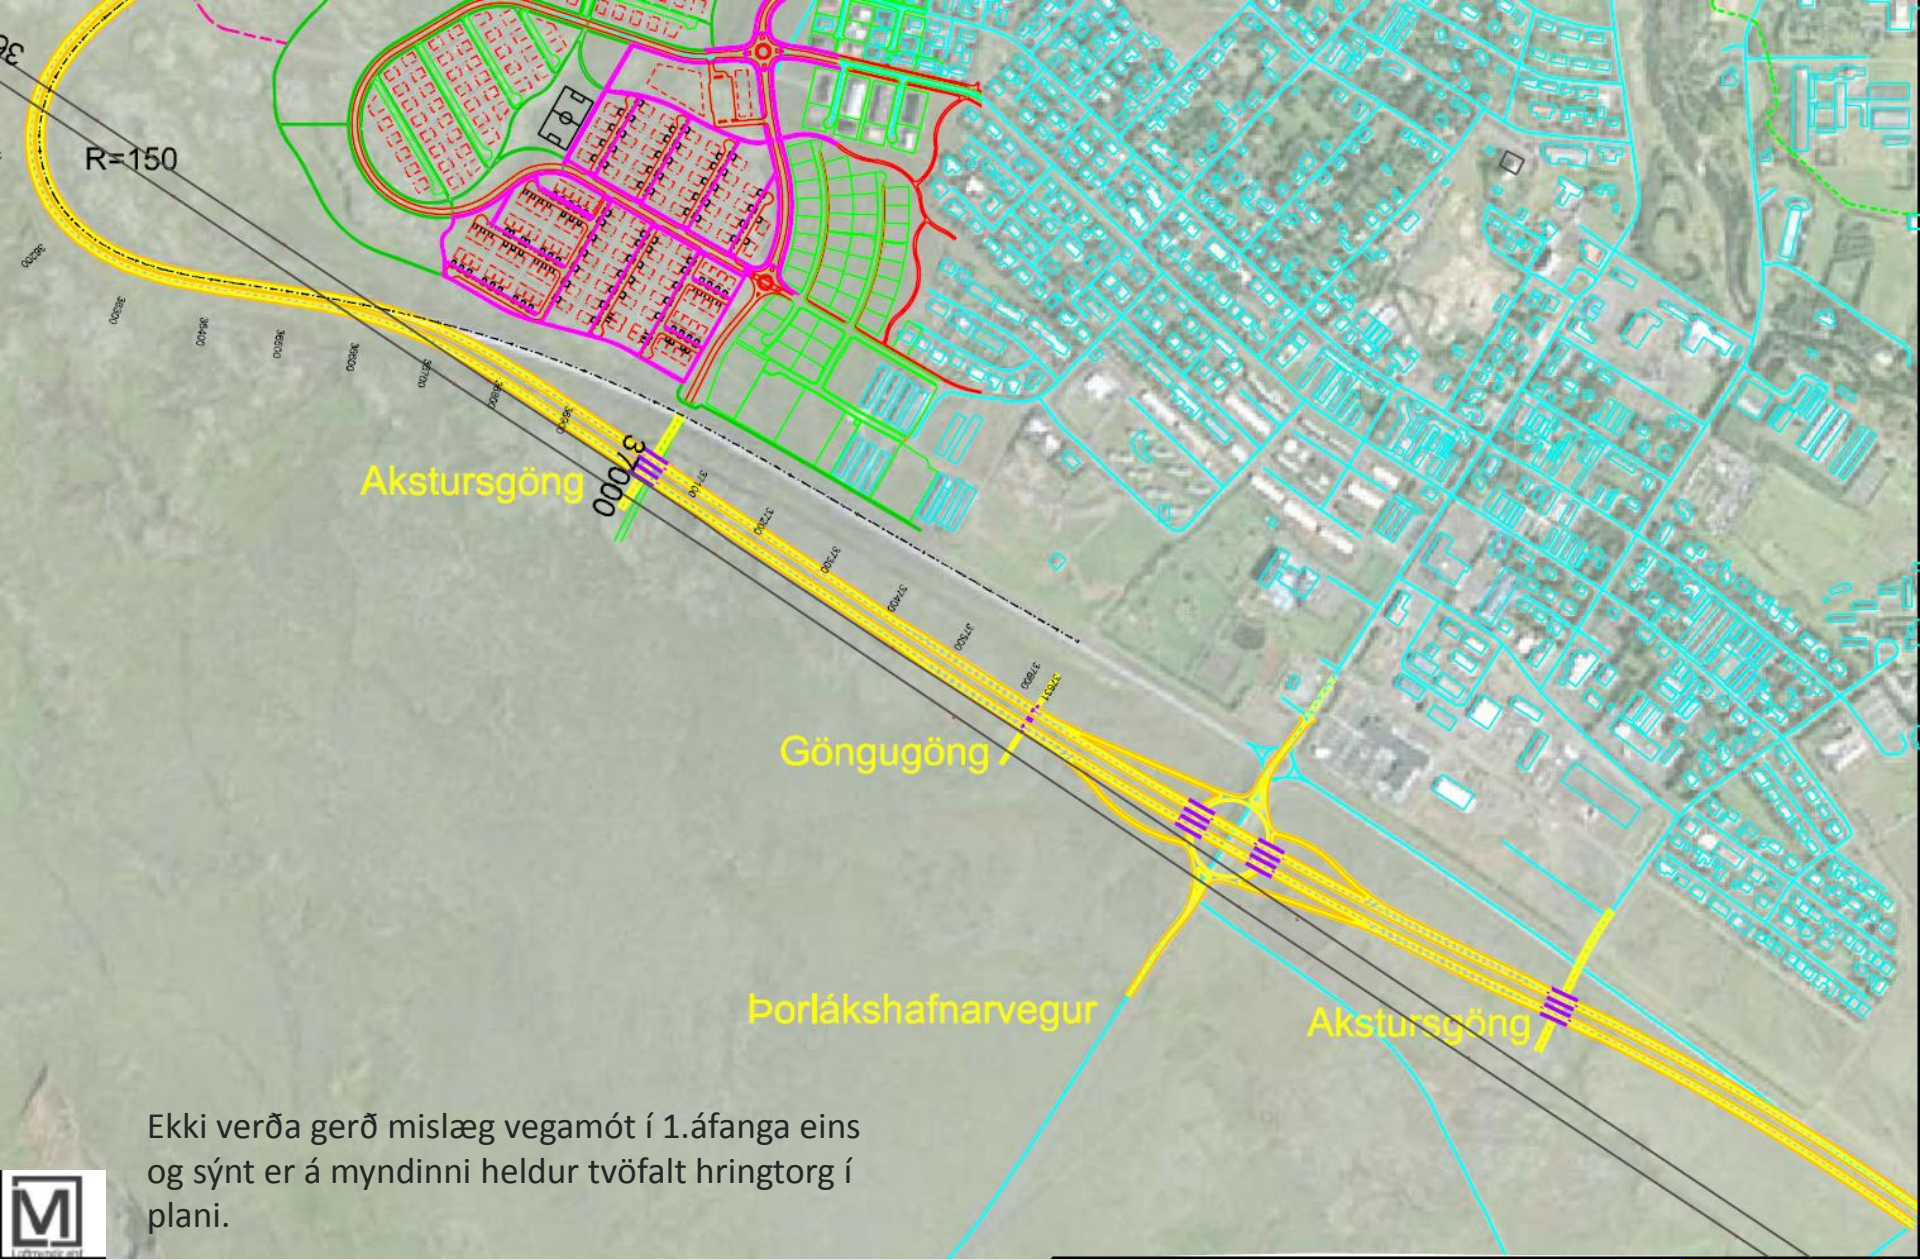

## Hringvegur, Biskupstungnabraut-Hveragerði

- Teikningar, frumdrög 2015

Frumdrög 2015; Vegtegund B19

Hönnun	Núverandi
Hillarvegir	Vegir
Göngu- og hjólastígar	Rafllínur
Brýr / Undirgöng	Relöleðlir
Árfarvegur	
Frárennsl	

FAGMENNASKA  
ÖRYGGI  
FRAMSÝNI

Ekki verða gerð mislæg vegamót í 1.áfanga eins og sýnt er á myndinni heldur tvöfalt hringtorg í plani.

FAGMENNASKA  
ÖRYGGI  
FRAMSÝNI

**Hönnun**

- Hliðarvegur
- - - Göngu- og hjólastígar
- Brýr / Undirgöng
- Árfarvegur
- - - Frárennsl