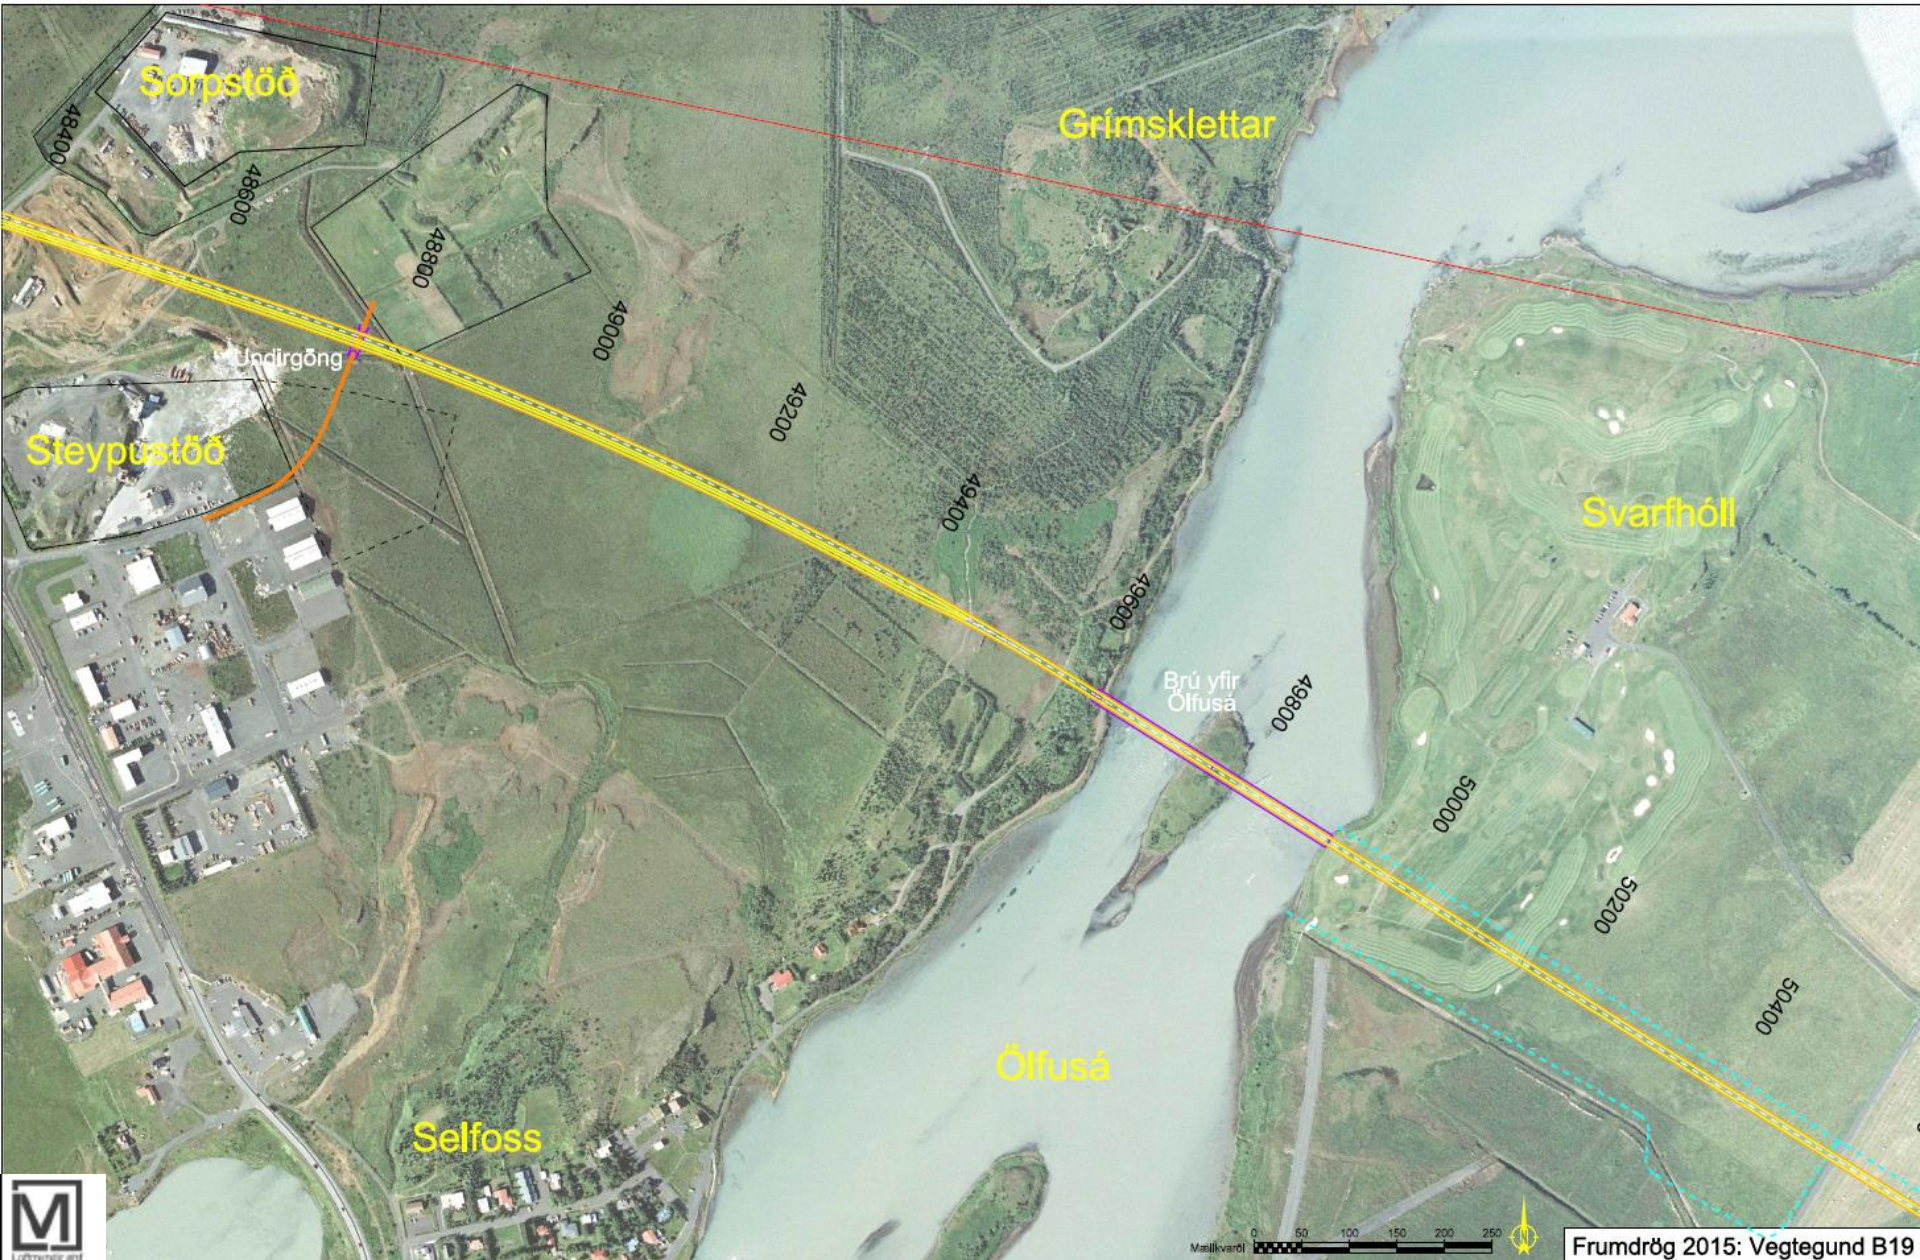

**Hönnun**

- Hlíðarvegur
- - - Göngu- og hjólastígar
- Brýr / Undirgöng
- Árfarvegur
- - - Frárennsl

**Núverandi**

- Vegur
- Rafllínur
- - - Relðleðlir

FAGMENNASKA  
ÖRYGGI  
FRAMSÝNI

Mælikvæði 0 50 100 150 200 250  
Frumdrög 2015: Vegtegund B19