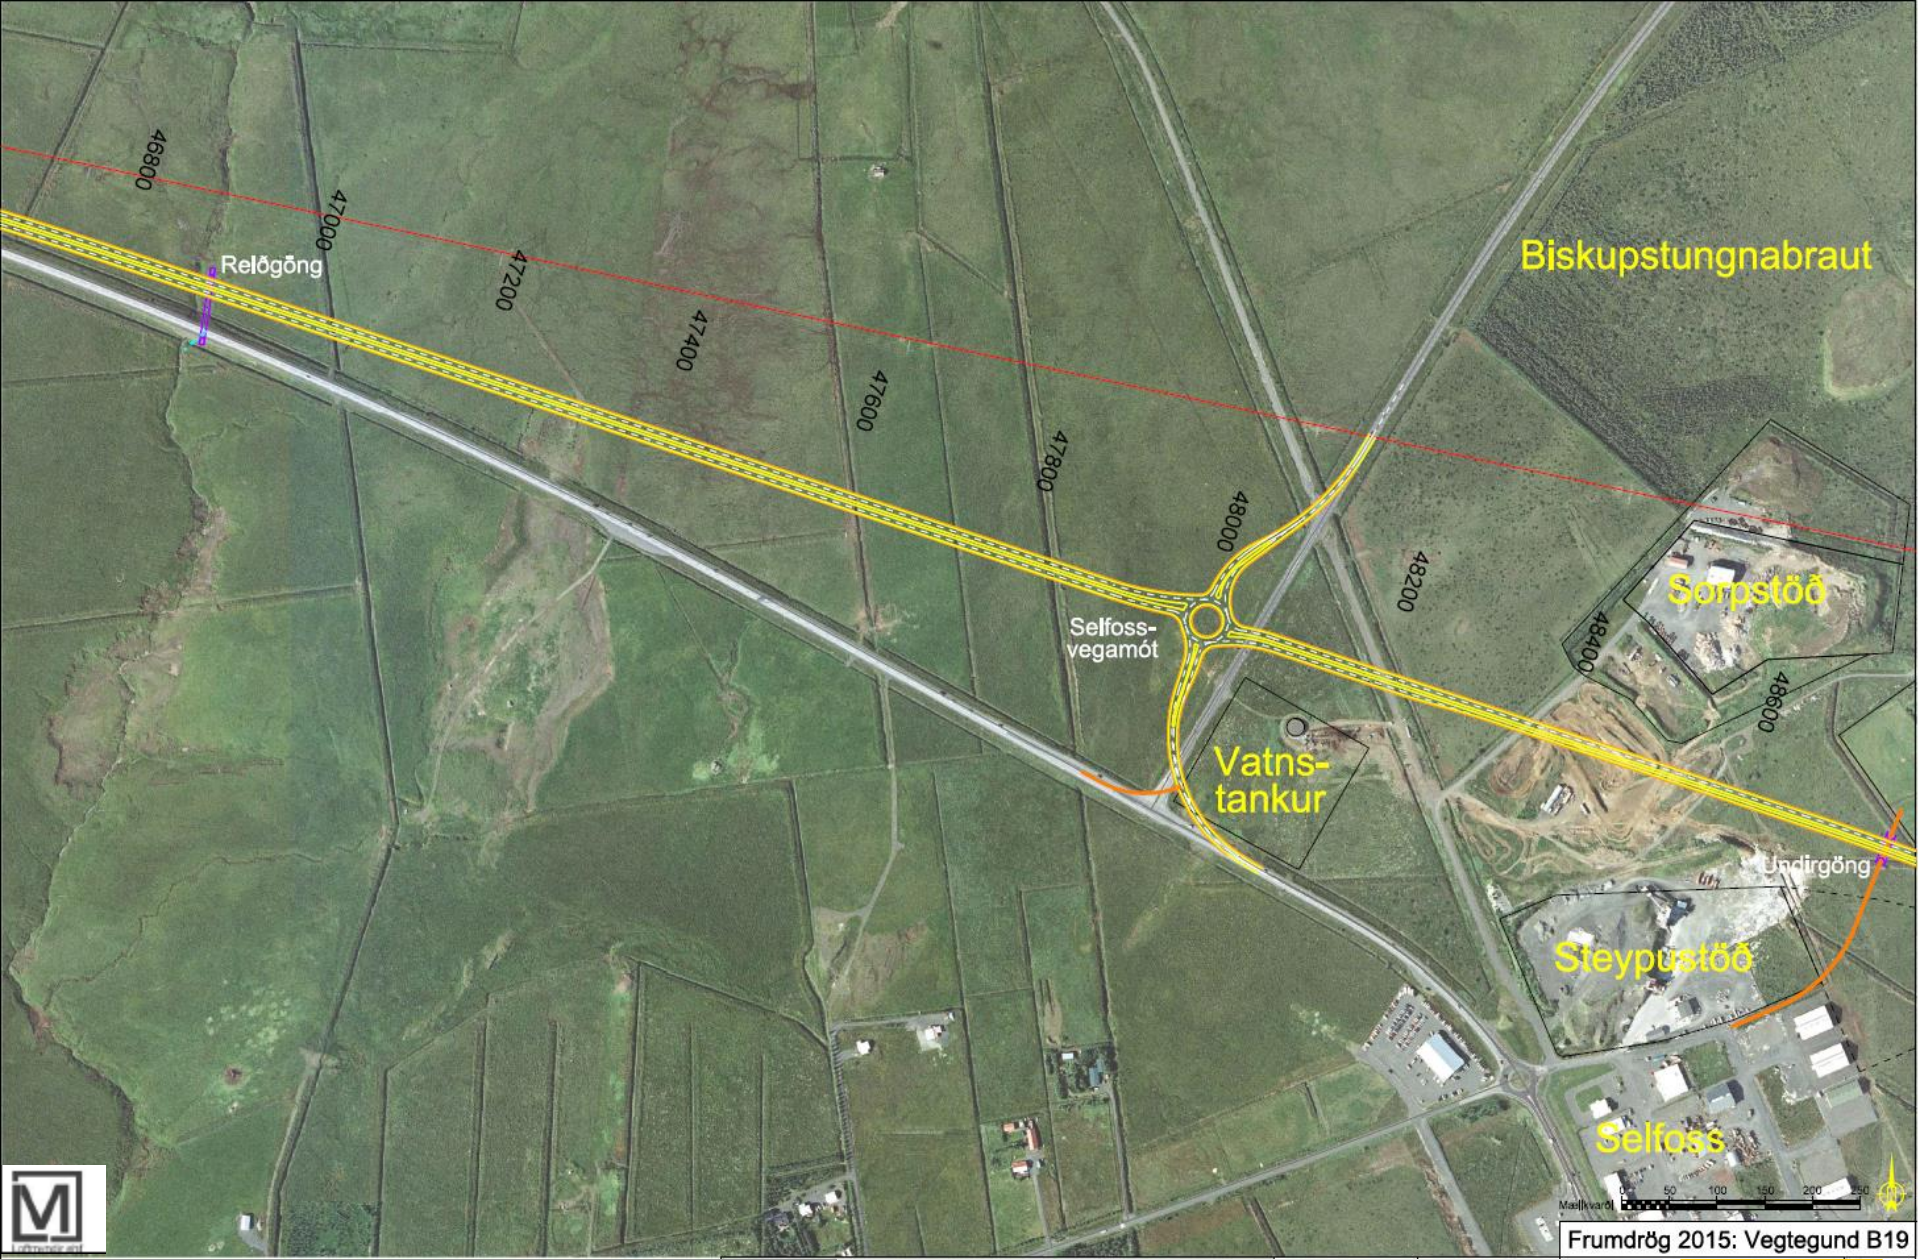

Frumdrög 2015: Vegtegund B19

**Hönnun**

- Hliðarvegur
- Göngu- og hjólastígar
- Brýr / Undirgöng
- Árfarvegur
- Frárennsill

**Núverandi**

- Vegur
- Rafllínur
- Relóleiðir

FAGMENNСКА  
ÖRYGGI  
FRAMSÝNI

Frumdrög 2015; Vegtegund B19