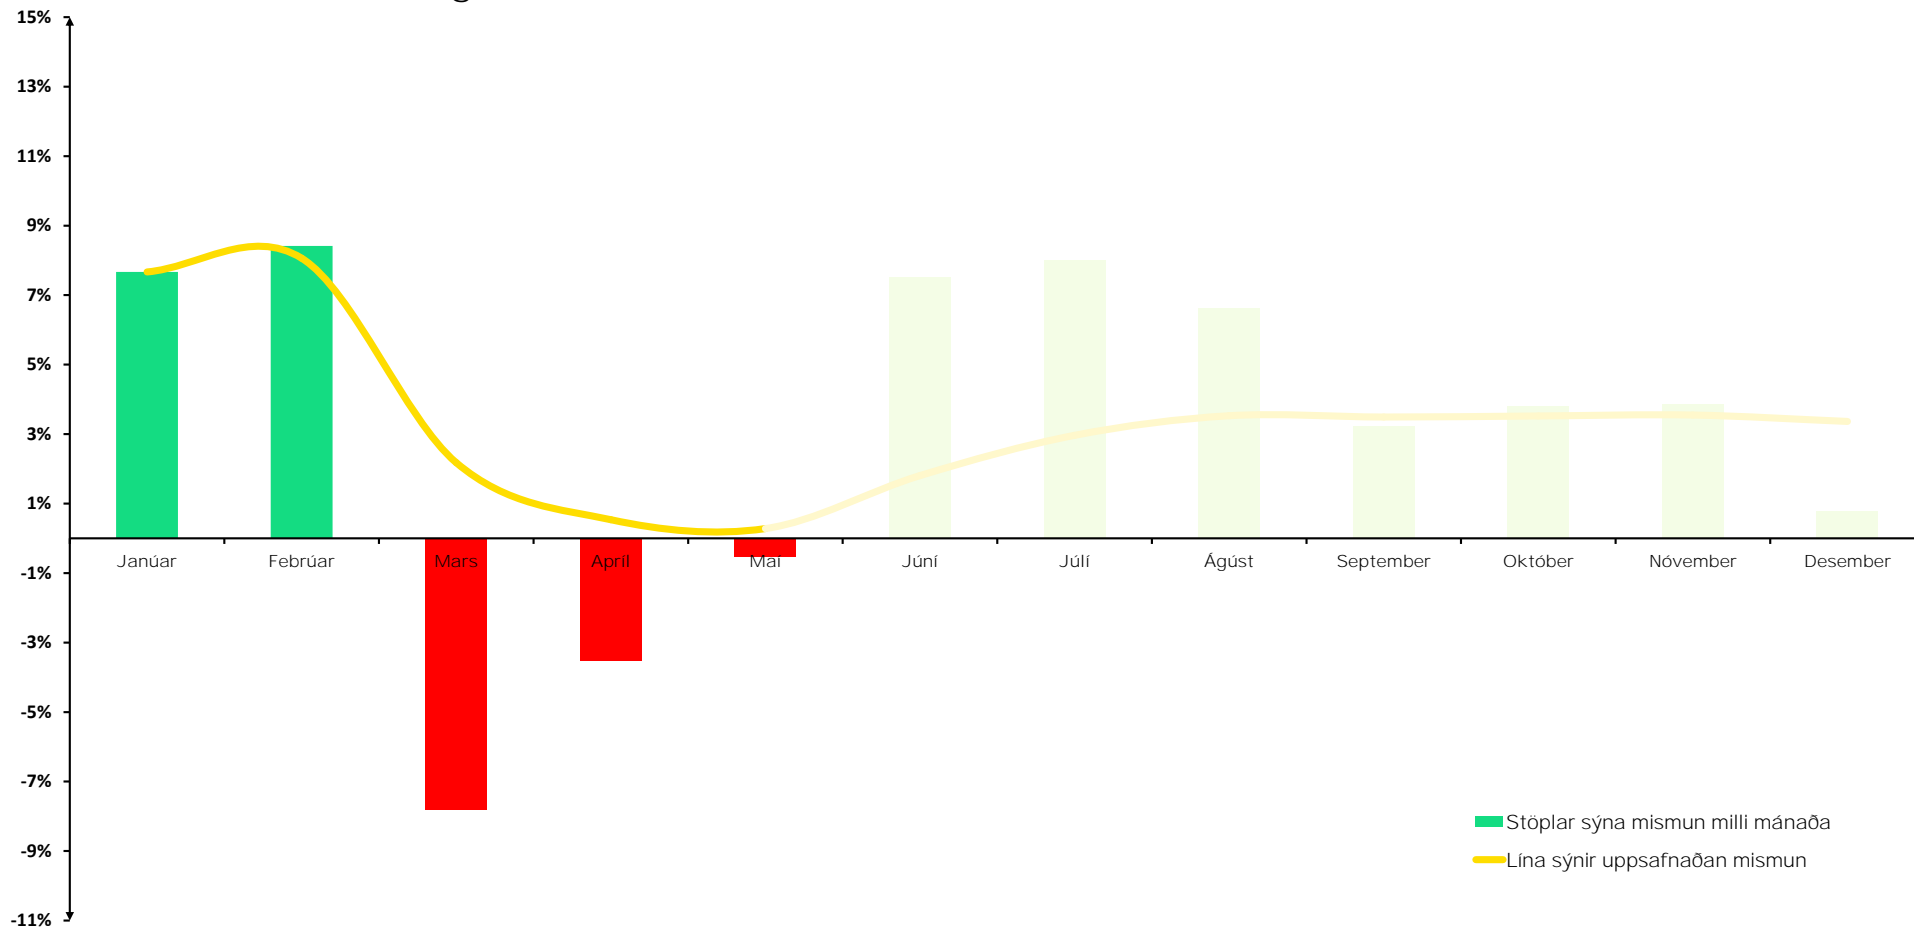

Summa meðalumferðar á dag yfir 16 lykilteljara á Hringvegi.

yfirlit yfir **Σ**meðalumferðar á dag
fyrir 16 lykilteljara í maí, á Hringvegi

Hlutfallslegur mismunur lykilteljara á Hringvegi milli ára 2025 og 2026

Vísitala umferðar um 16 lykilteljara á Hringvegi borin saman við vísitölu hagvaxtar

Vísitala meðalumferðar eftir landssvæðum yfir 16 lykilteljara á Hringvegi.

Σmeðalumferð eftir vikudögum frá áramótum, fyrir 16 lykilteljara á Hringvegi

Uppsöfnuð meðalumferð í hverjum mánuði yfir 16 lykilteljara á Hringvegi