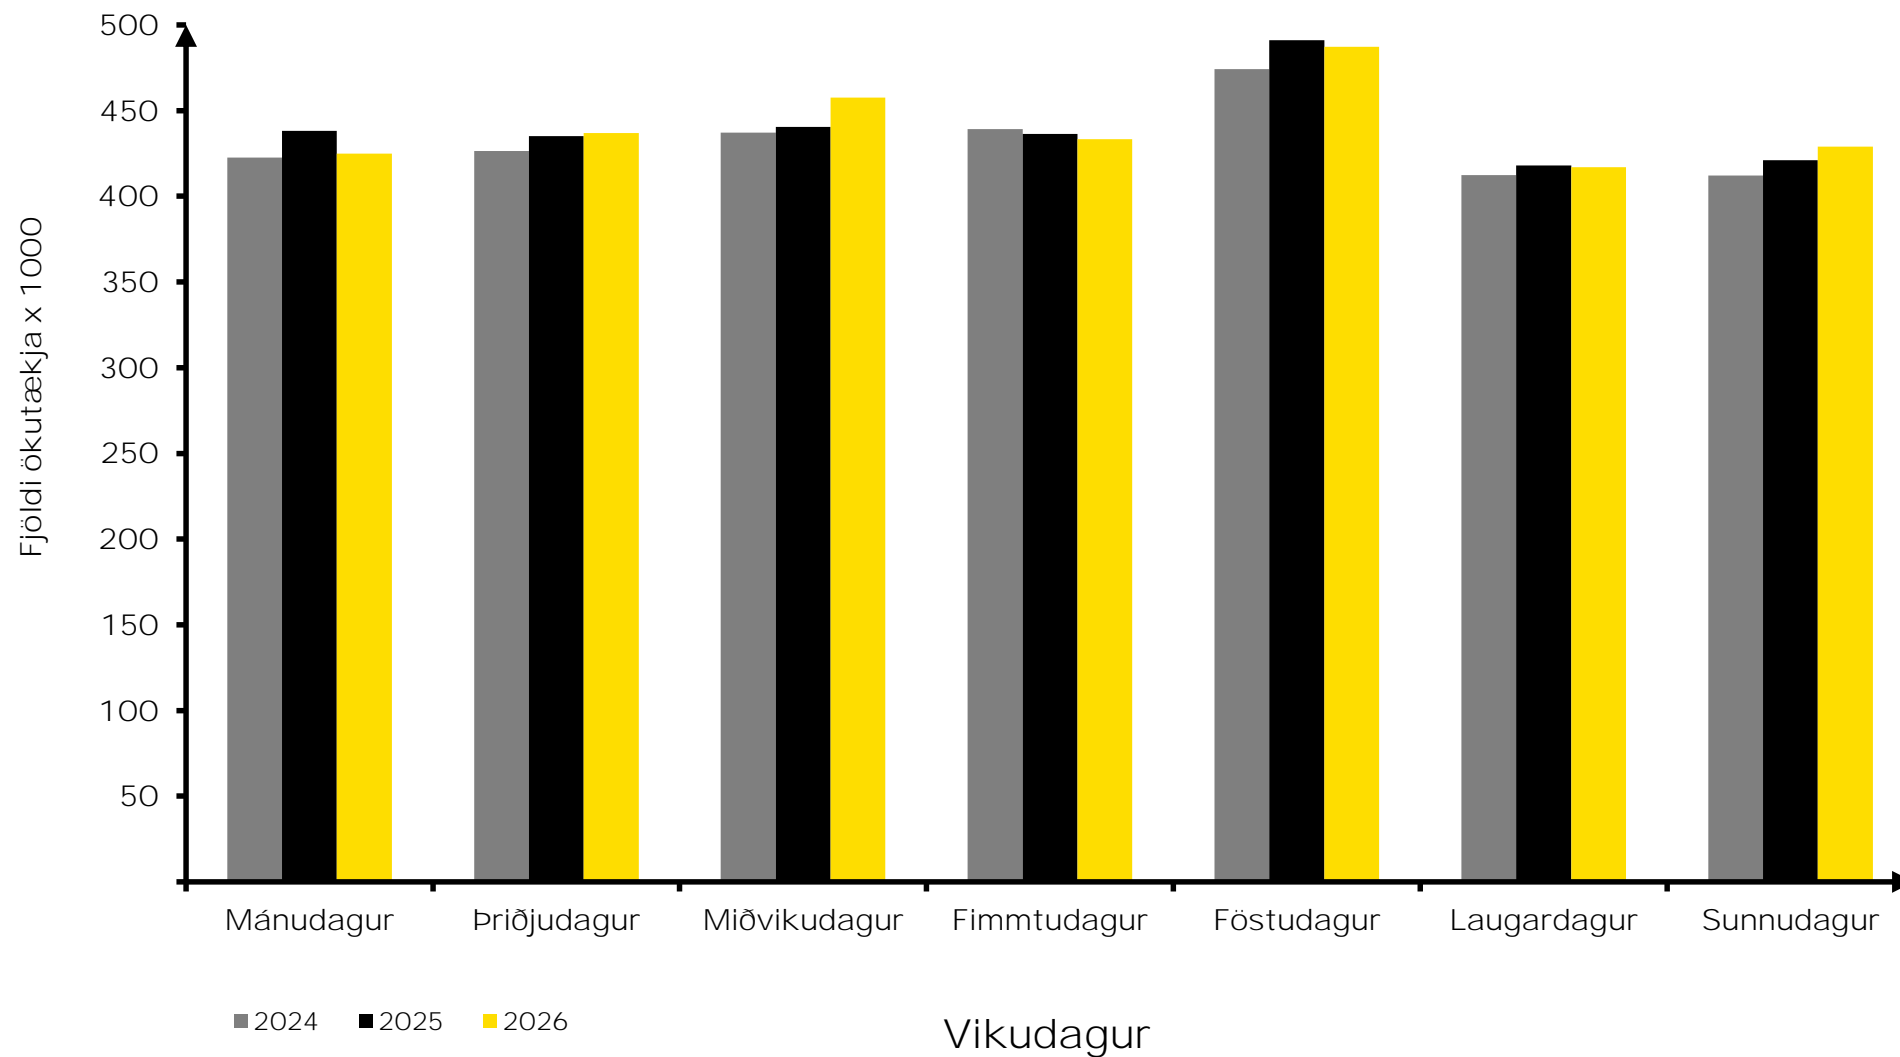

Summa meðalumferðar á dag yfir 16 lykilteljara á Hringvegi.

yfirlit yfir **Σ**meðalumferðar á dag
fyrir 16 lykilteljara í maí, á Hringvegi

Hlutfallslegur mismunur lykilteljara á Hringvegi milli ára 2025 og 2026

Vísitala umferðar um 16 lykilteljara á Hringvegi borin saman við vísitölu hagvaxtar

Vísitala meðalumferðar eftir landssvæðum yfir 16 lykilteljara á Hringvegi.

Σmeðalumferð eftir vikudögum frá áramótum, fyrir 16 lykilteljara á Hringvegi

Uppsöfnuð meðalumferð í hverjum mánuði yfir 16 lykilteljara á Hringvegi