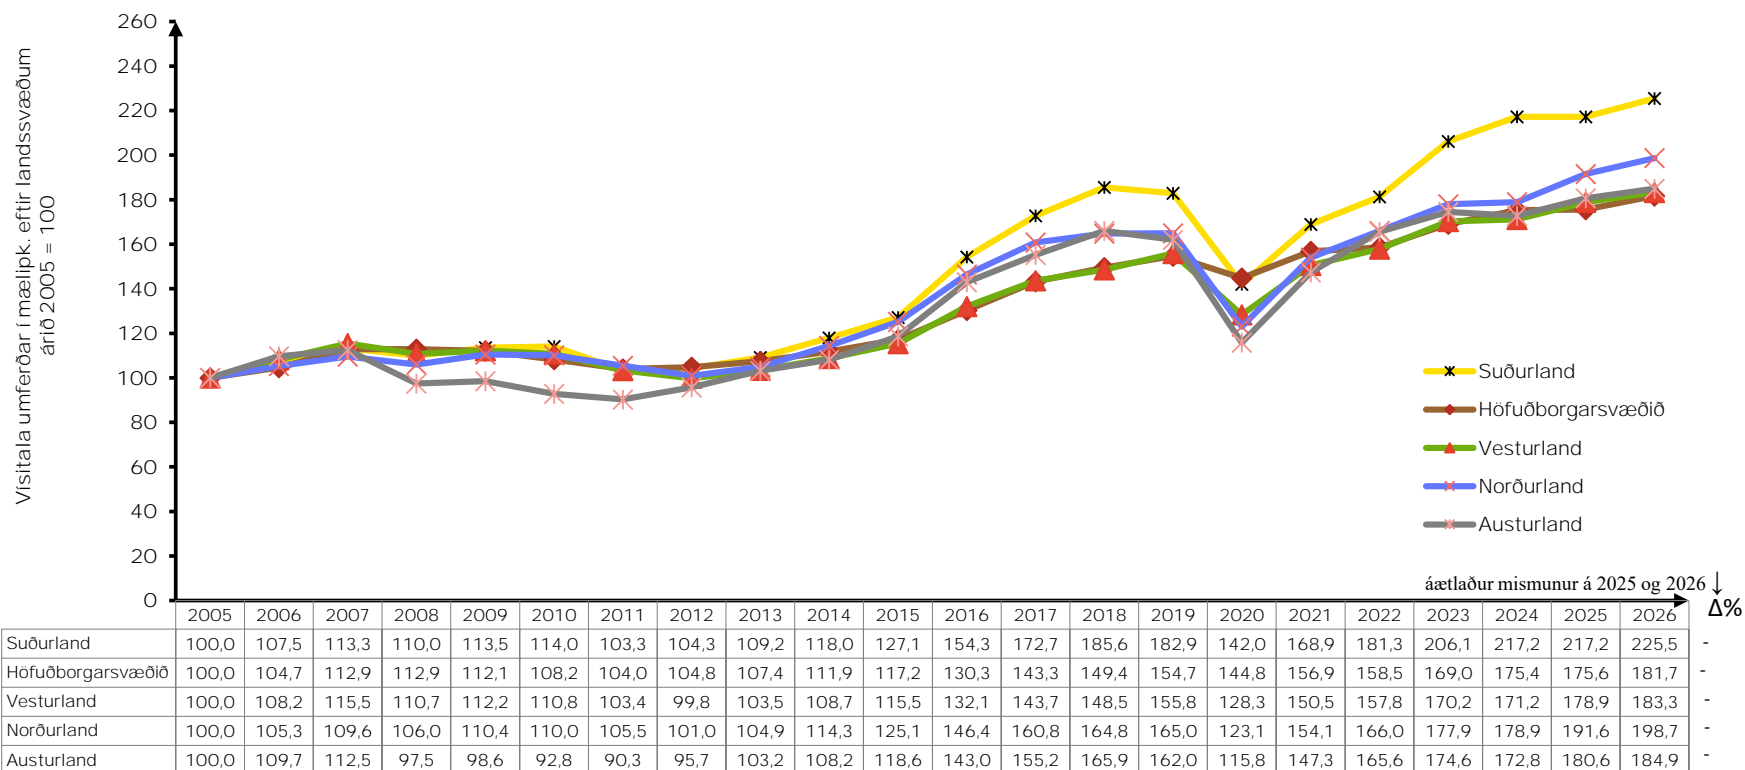

Summa meðalumferðar á dag yfir 16 lykilteljara á Hringvegi.

yfirlit yfir **Σ**meðalumferðar á dag
fyrir 16 lykilteljara í maí, á Hringvegi

Hlutfallslegur mismunur lykilteljara á Hringvegi milli ára 2025 og 2026

Vísitala umferðar um 16 lykilteljara á Hringvegi borin saman við vísitölu hagvaxtar

Vísitala meðalumferðar eftir landssvæðum yfir 16 lykilteljara á Hringvegi.

Σmeðalumferð eftir vikudögum frá áramótum, fyrir 16 lykilteljara á Hringvegi

Uppsöfnuð meðalumferð í hverjum mánuði yfir 16 lykilteljara á Hringvegi