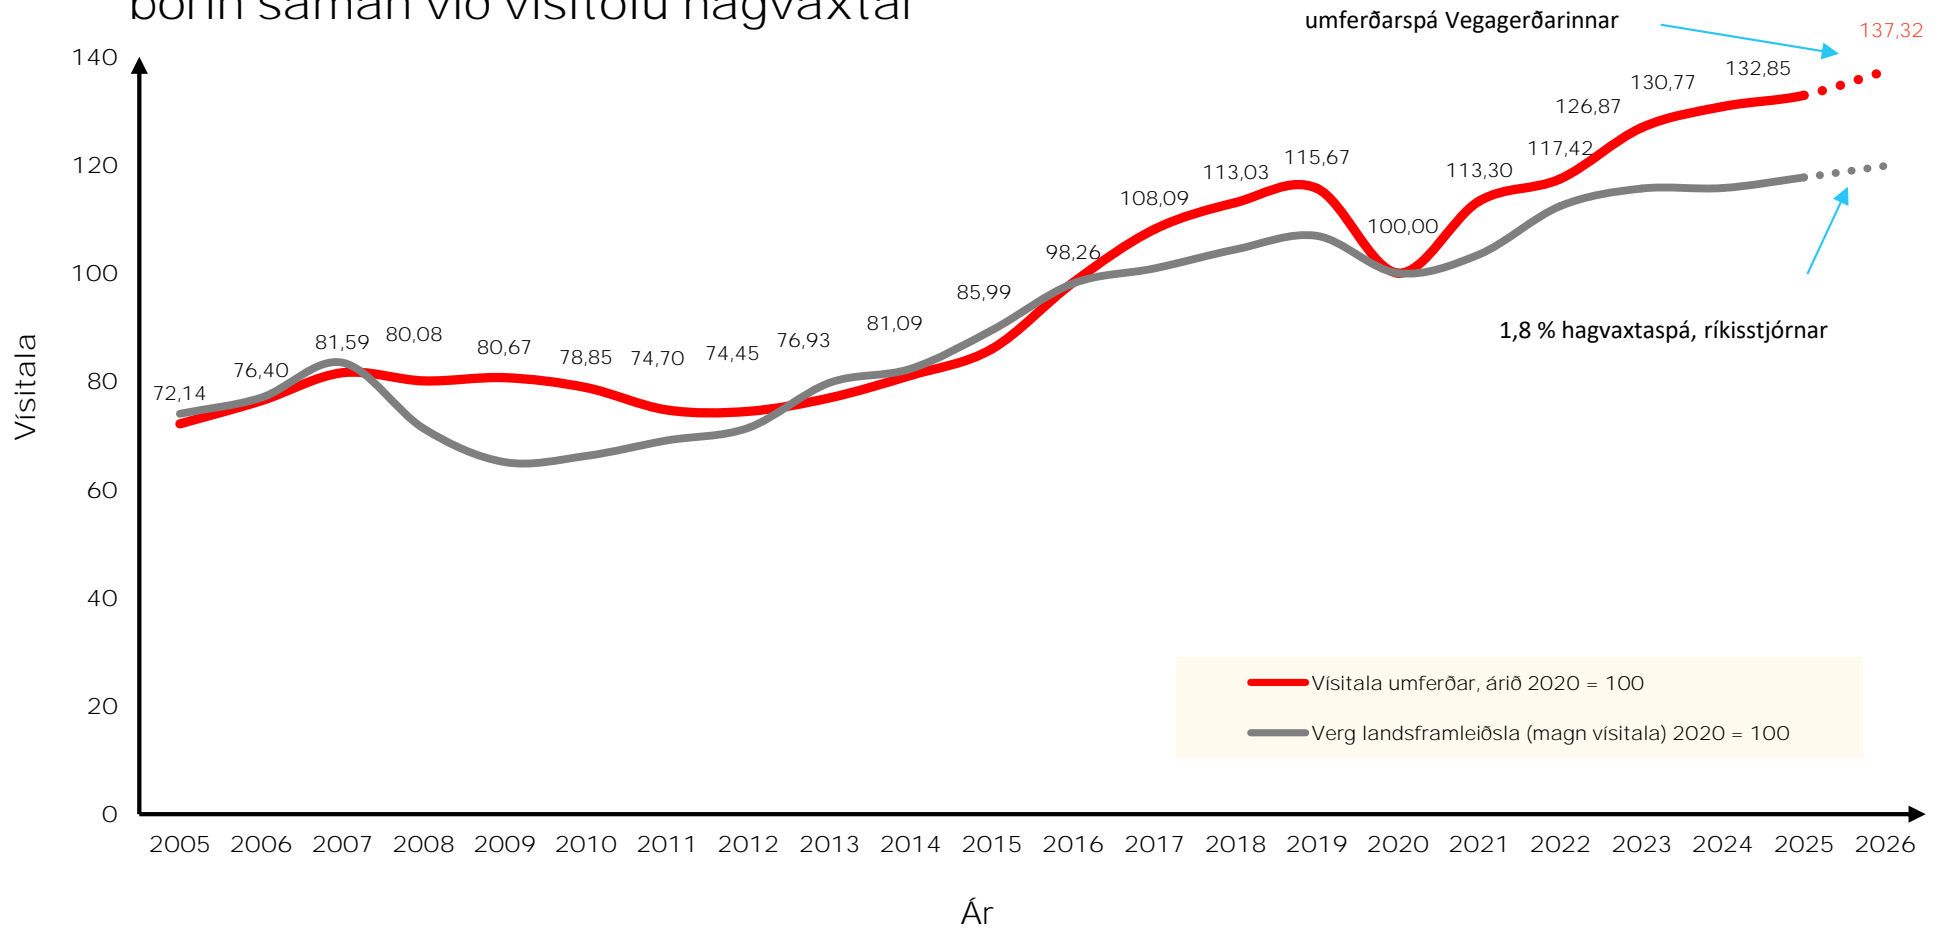

Summa meðalumferðar á dag yfir 16 lykilteljara á Hringvegi.

yfirlit yfir **Σ**meðalumferðar á dag
fyrir 16 lykilteljara í maí, á Hringvegi

Hlutfallslegur mismunur lykilteljara á Hringvegi milli ára 2025 og 2026

Vísitala umferðar um 16 lykilteljara á Hringvegi borin saman við vísitölu hagvaxtar

Vísitala meðalumferðar eftir landssvæðum yfir 16 lykilteljara á Hringvegi.

Σmeðalumferð eftir vikudögum frá áramótum, fyrir 16 lykilteljara á Hringvegi

Uppsöfnuð meðalumferð í hverjum mánuði yfir 16 lykilteljara á Hringvegi