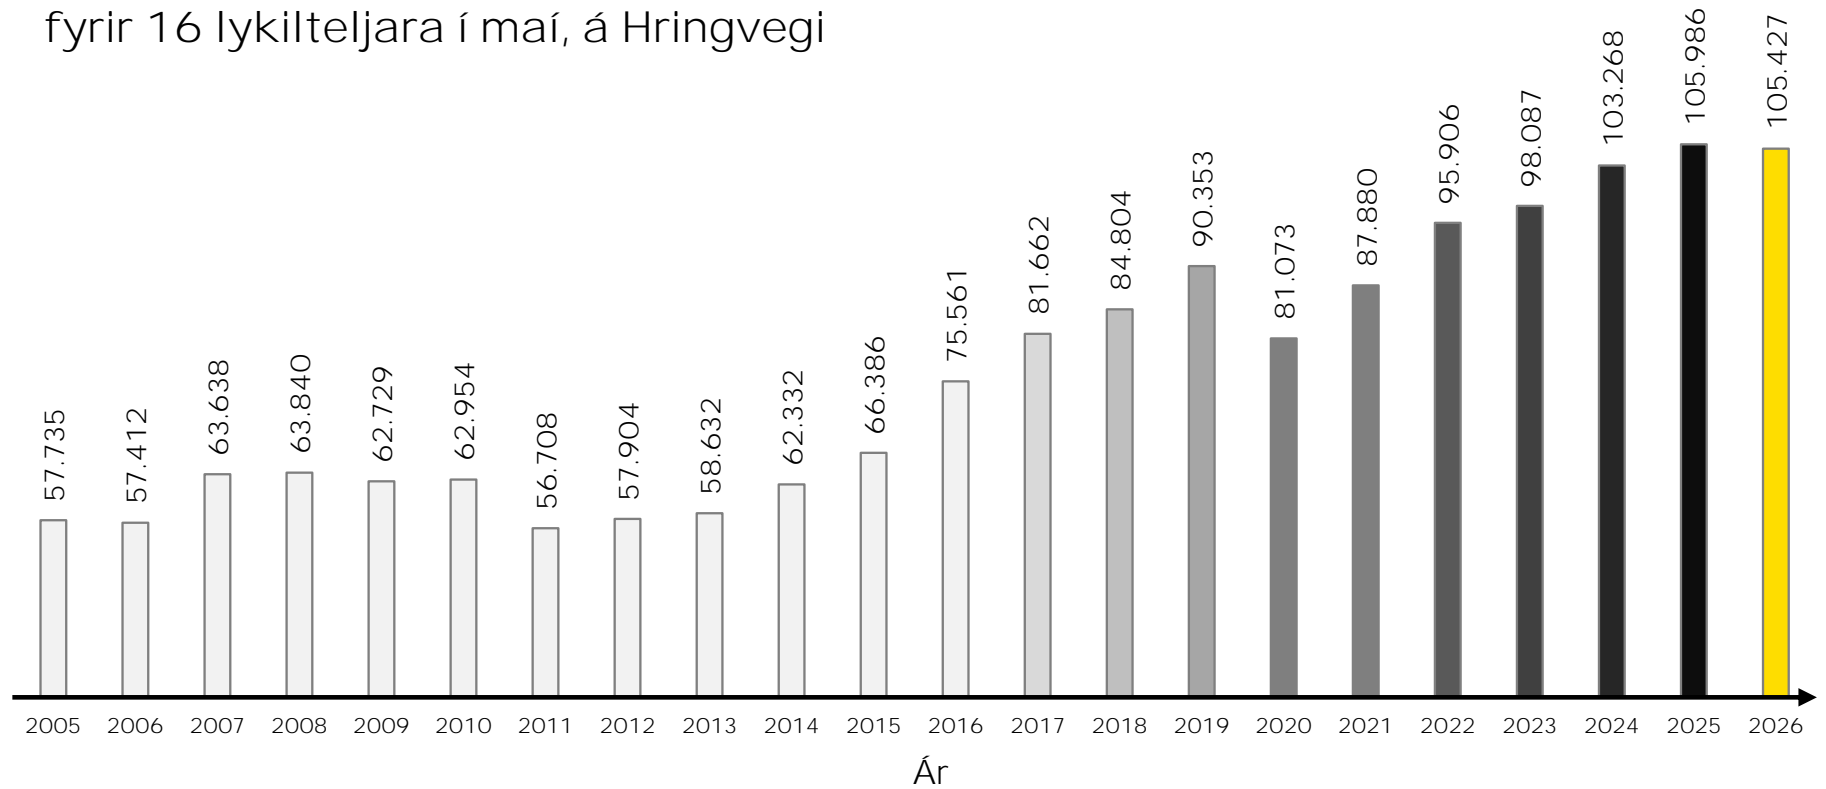

Summa meðalumferðar á dag yfir 16 lykilteljara á Hringvegi.

yfirlit yfir **Σ**meðalumferðar á dag
fyrir 16 lykilteljara í maí, á Hringvegi

Hlutfallslegur mismunur lykilteljara á Hringvegi milli ára 2025 og 2026

Vísitala umferðar um 16 lykilteljara á Hringvegi borin saman við vísitölu hagvaxtar

Vísitala meðalumferðar eftir landssvæðum yfir 16 lykilteljara á Hringvegi.

Σmeðalumferð eftir vikudögum frá áramótum, fyrir 16 lykilteljara á Hringvegi

Uppsöfnuð meðalumferð í hverjum mánuði yfir 16 lykilteljara á Hringvegi