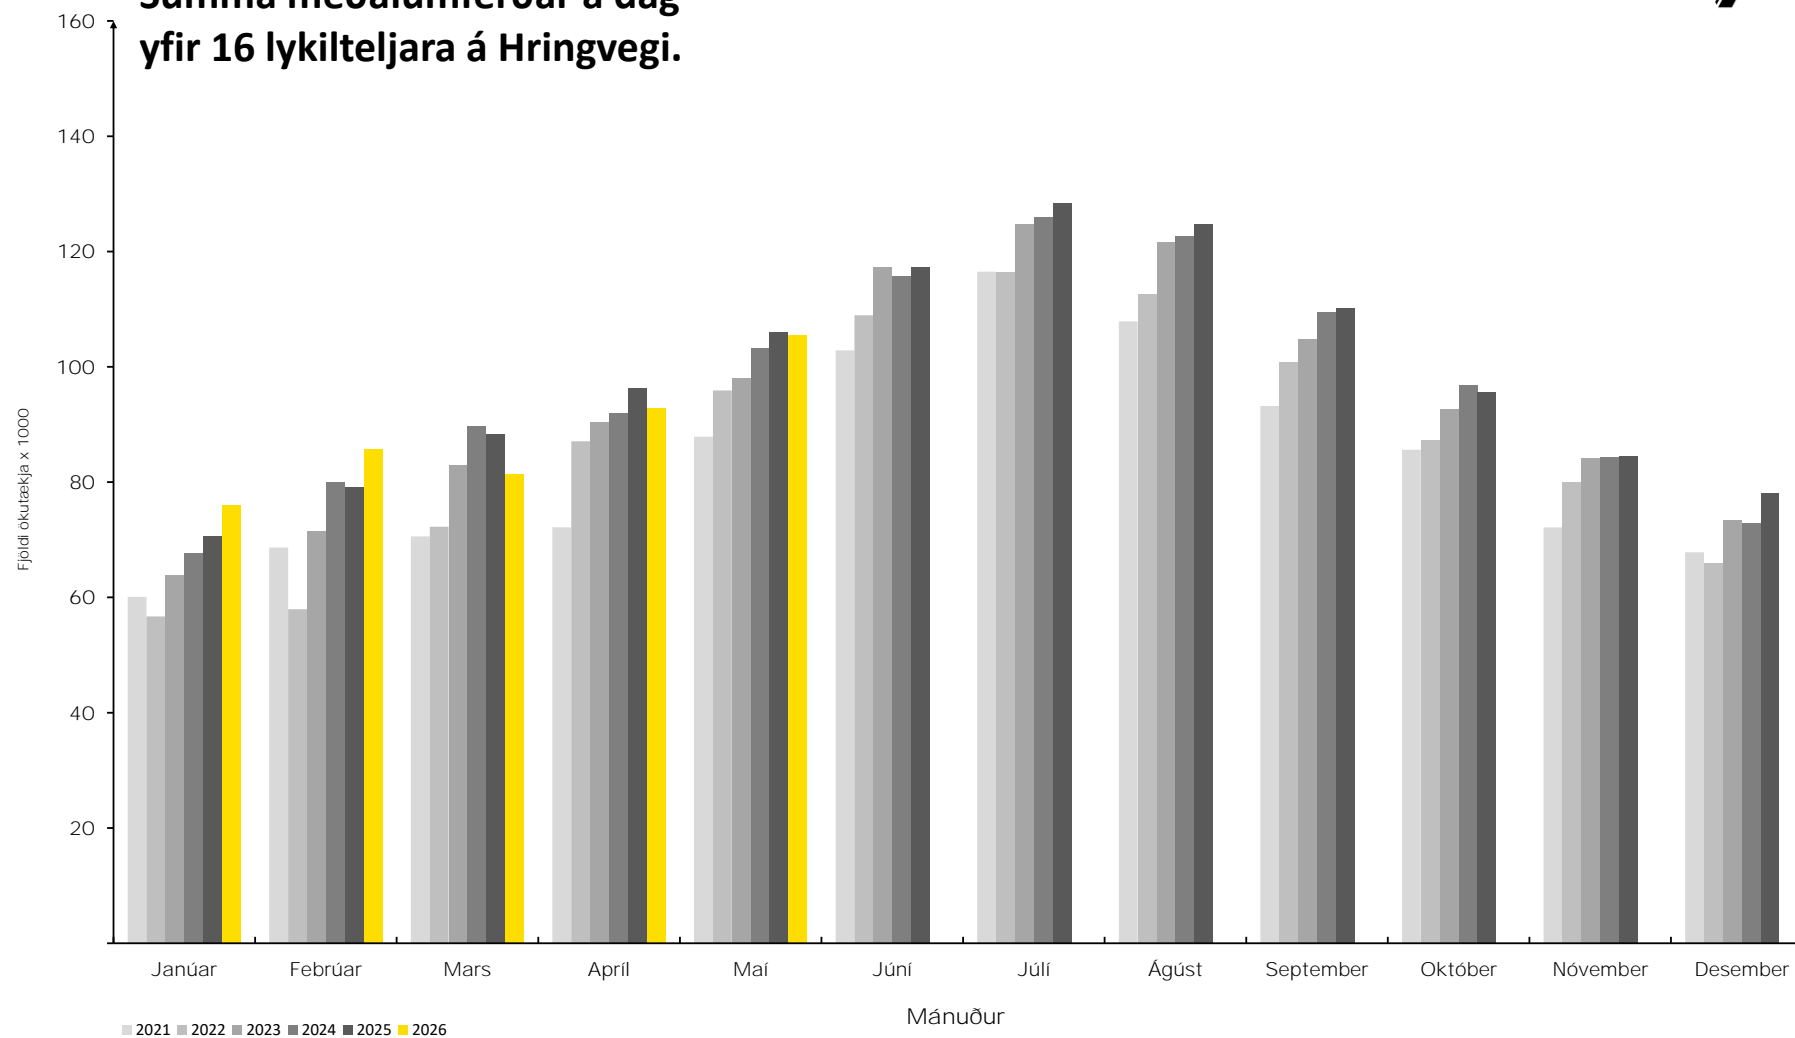

Summa meðalumferðar á dag yfir 16 lykilteljara á Hringvegi.

yfirlit yfir **Σ**meðalumferðar á dag
fyrir 16 lykilteljara í maí, á Hringvegi

Hlutfallslegur mismunur lykilteljara á Hringvegi milli ára 2025 og 2026

Vísitala umferðar um 16 lykilteljara á Hringvegi borin saman við vísitölu hagvaxtar

Vísitala meðalumferðar eftir landssvæðum yfir 16 lykilteljara á Hringvegi.

Σmeðalumferð eftir vikudögum frá áramótum, fyrir 16 lykilteljara á Hringvegi

Uppsöfnuð meðalumferð í hverjum mánuði yfir 16 lykilteljara á Hringvegi