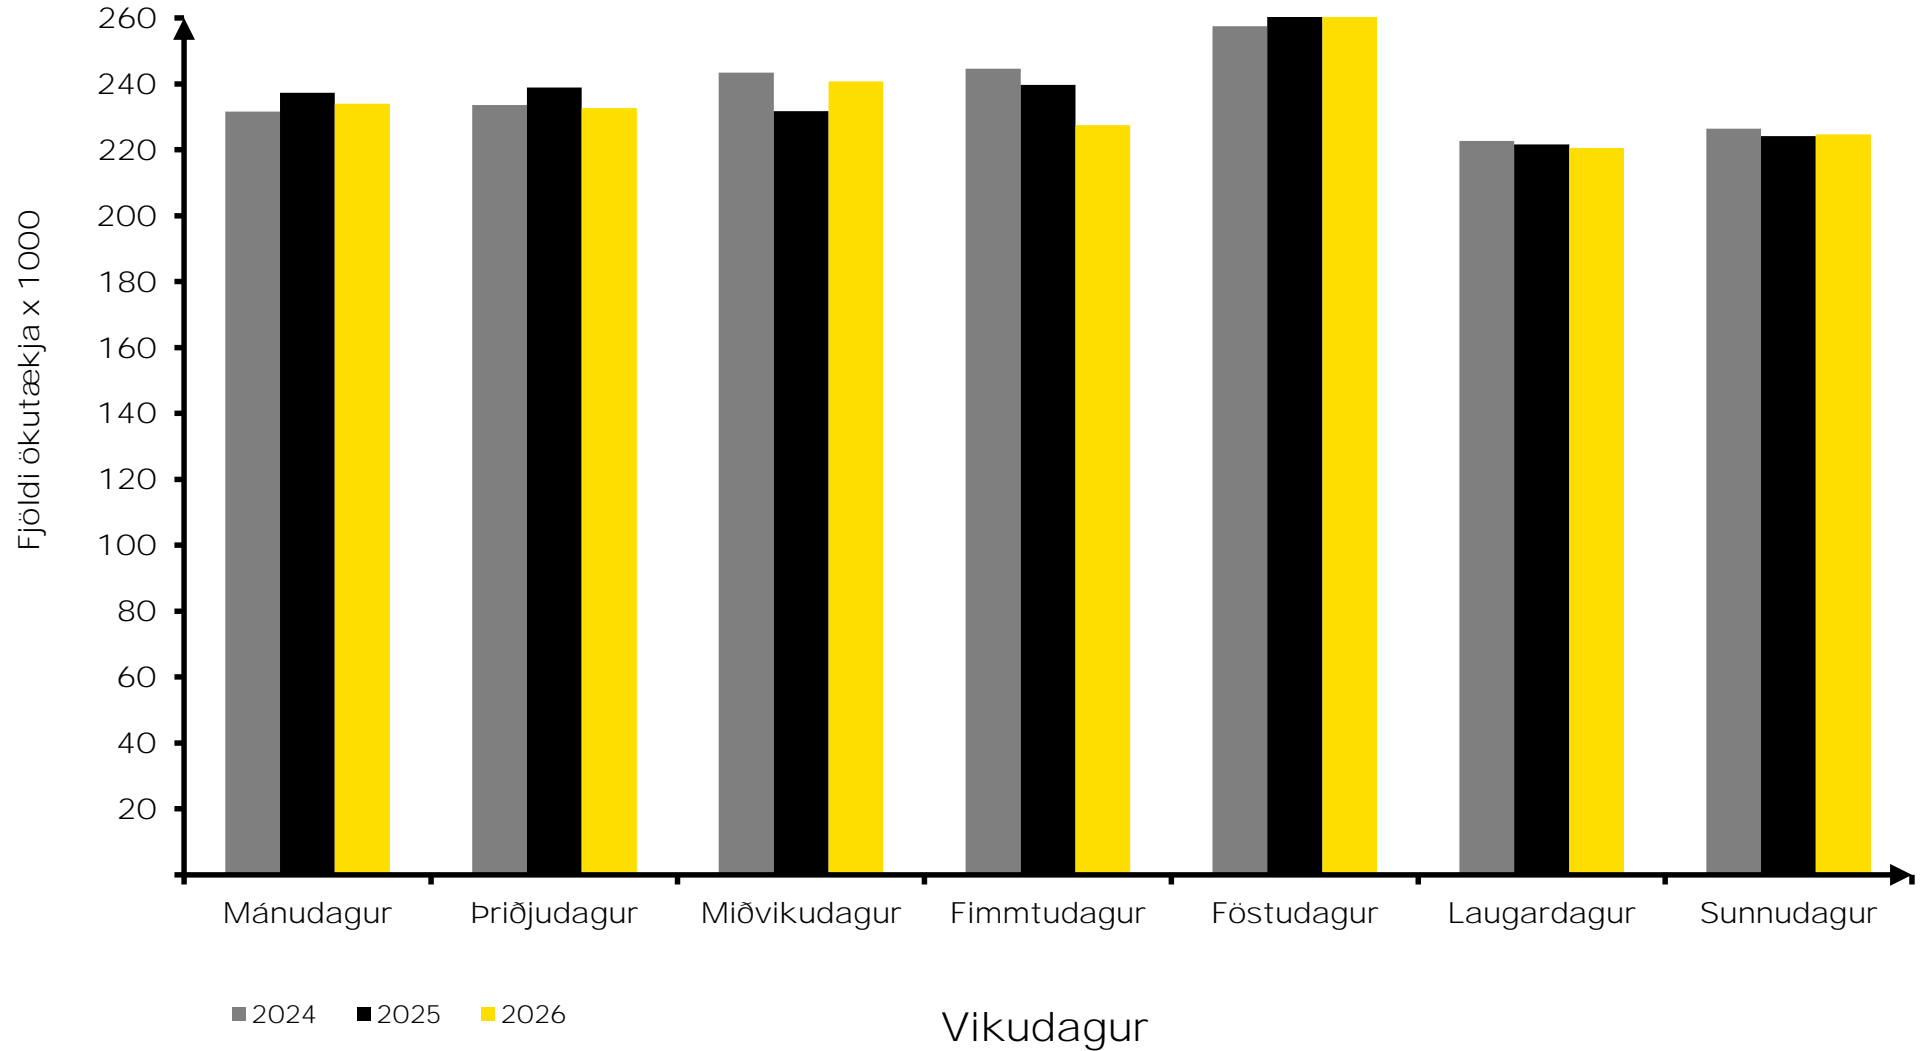

Summa meðalumferðar á dag yfir 16 lykilteljara á Hringvegi.

Samanlögð meðalumferð á dag
yfir 16 lykilteljara í mars, á Hringvegi

Hlutfallslegur mismunur lykilteljara á Hringvegi milli áráanna 2025 og 2026

Vísitala umferðar um 16 lykilteljara á Hringvegi borin saman við vísitölu hagvaxtar

Vísitala meðalumferðar eftir landssvæðum yfir 16 lykilteljara á Hringvegi.

Σmeðalumferð eftir vikudögum frá áramótum, fyrir 16 lykilteljara á Hringvegi

Uppsöfnuð meðalumferð í hverjum mánuði yfir 16 lykilteljara á Hringvegi