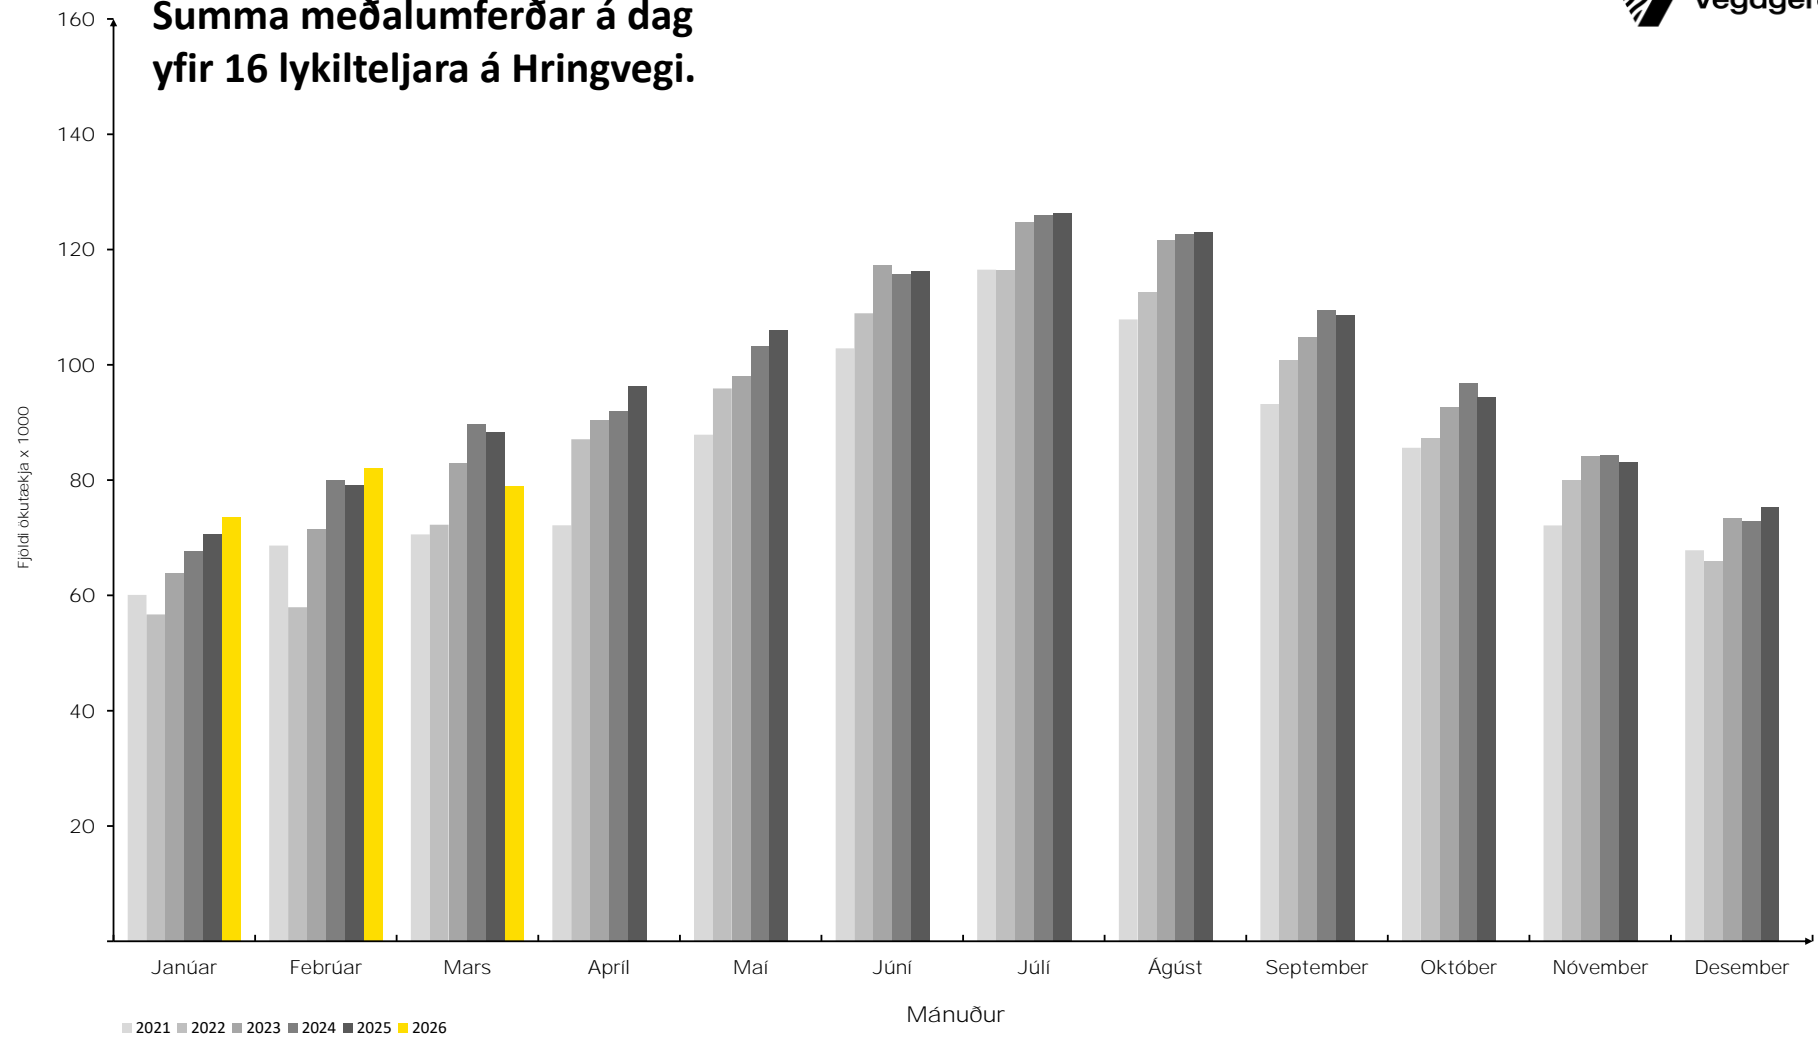

Summa meðalumferðar á dag yfir 16 lykilteljara á Hringvegi.

Samanlögð meðalumferð á dag
yfir 16 lykilteljara í mars, á Hringvegi

Hlutfallslegur mismunur lykilteljara á Hringvegi milli áráanna 2025 og 2026

Vísitala umferðar um 16 lykilteljara á Hringvegi borin saman við vísitölu hagvaxtar

Vísitala meðalumferðar eftir landssvæðum yfir 16 lykilteljara á Hringvegi.

Σmeðalumferð eftir vikudögum frá áramótum, fyrir 16 lykilteljara á Hringvegi

Uppsöfnuð meðalumferð í hverjum mánuði yfir 16 lykilteljara á Hringvegi