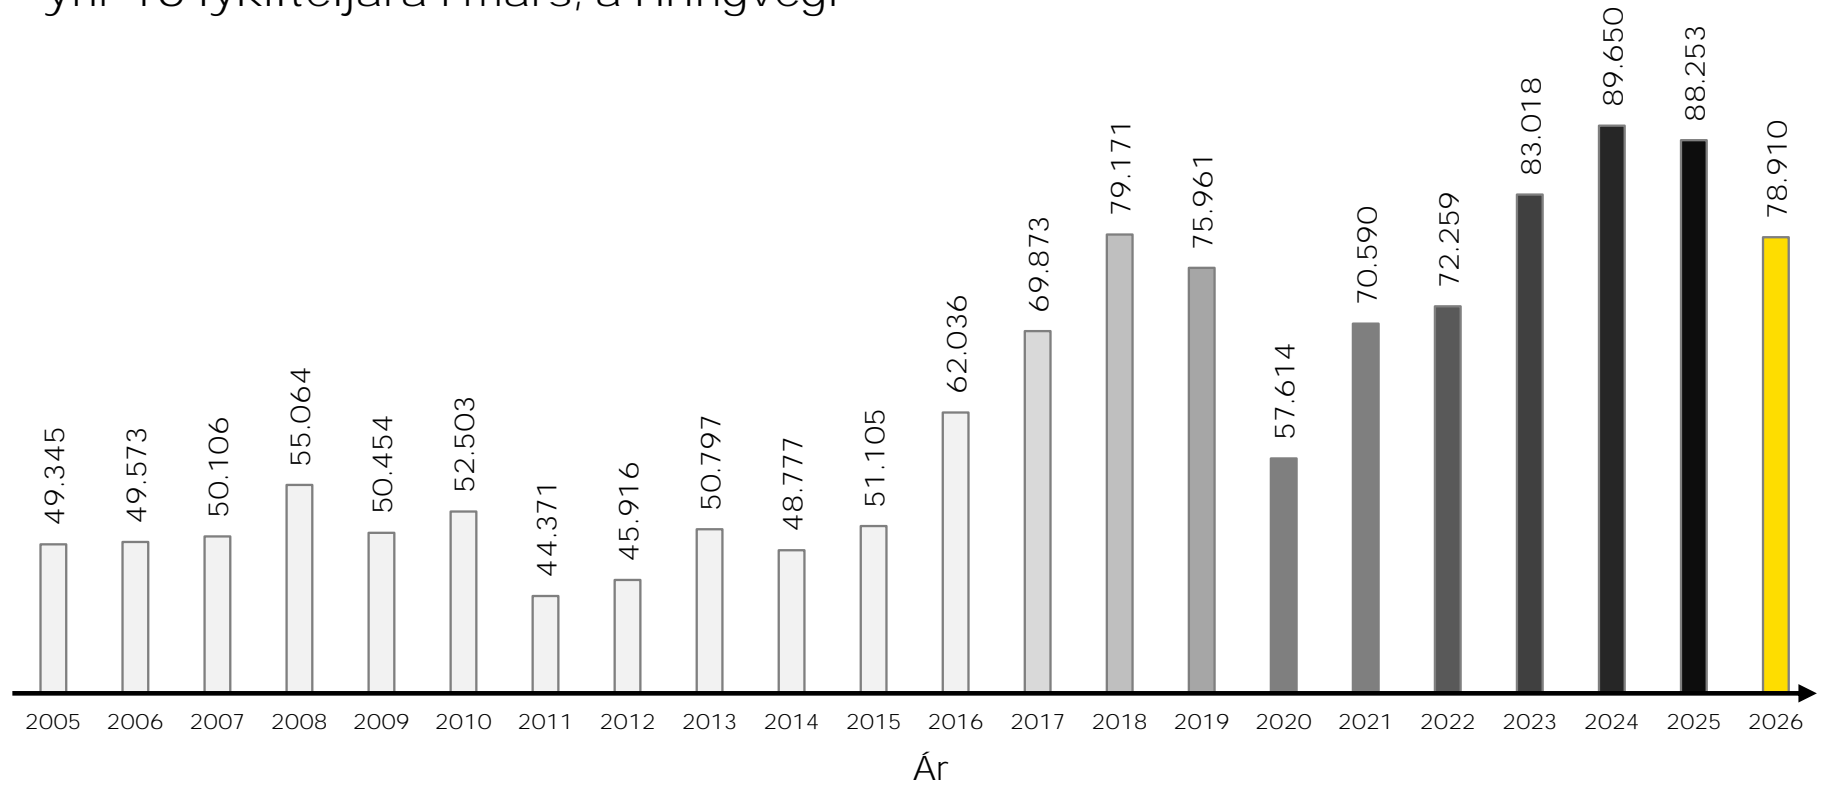

Summa meðalumferðar á dag yfir 16 lykilteljara á Hringvegi.

Samanlögð meðalumferð á dag
yfir 16 lykilteljara í mars, á Hringvegi

Hlutfallslegur mismunur lykilteljara á Hringvegi milli áráanna 2025 og 2026

Vísitala umferðar um 16 lykilteljara á Hringvegi borin saman við vísitölu hagvaxtar

Vísitala meðalumferðar eftir landssvæðum yfir 16 lykilteljara á Hringvegi.

Σmeðalumferð eftir vikudögum frá áramótum, fyrir 16 lykilteljara á Hringvegi

Uppsöfnuð meðalumferð í hverjum mánuði yfir 16 lykilteljara á Hringvegi