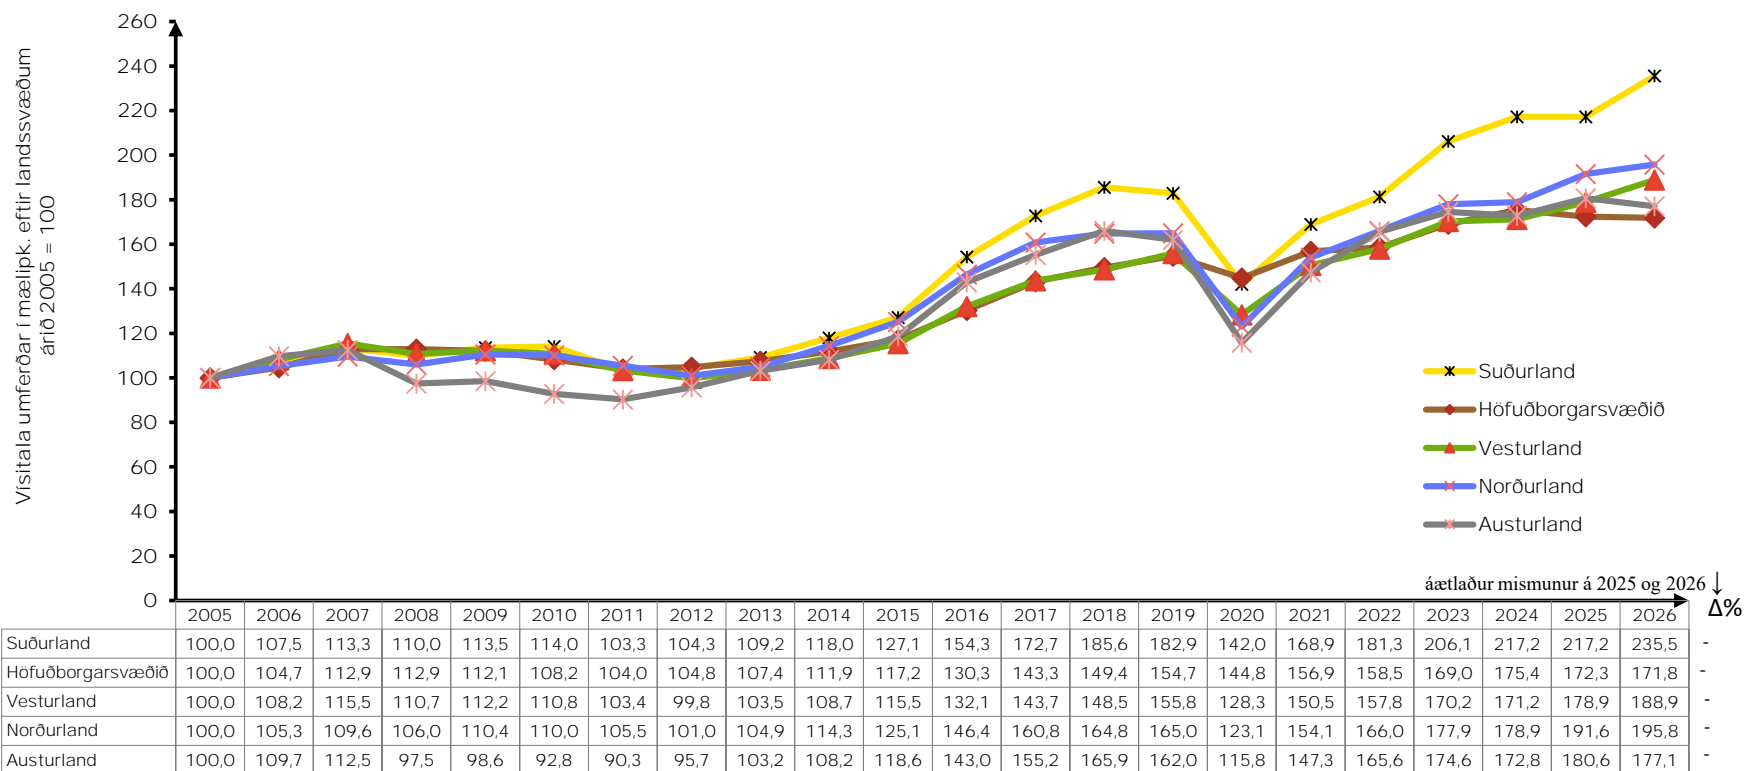

Summa meðalumferðar á dag yfir 16 lykilteljara á Hringvegi.

Samanlögð meðalumferð á dag
yfir 16 lykilteljara í mars, á Hringvegi

Hlutfallslegur mismunur lykilteljara á Hringvegi milli áráanna 2025 og 2026

Vísitala umferðar um 16 lykilteljara á Hringvegi borin saman við vísitölu hagvaxtar

Vísitala meðalumferðar eftir landssvæðum yfir 16 lykilteljara á Hringvegi.

Σmeðalumferð eftir vikudögum frá áramótum, fyrir 16 lykilteljara á Hringvegi

Uppsöfnuð meðalumferð í hverjum mánuði yfir 16 lykilteljara á Hringvegi