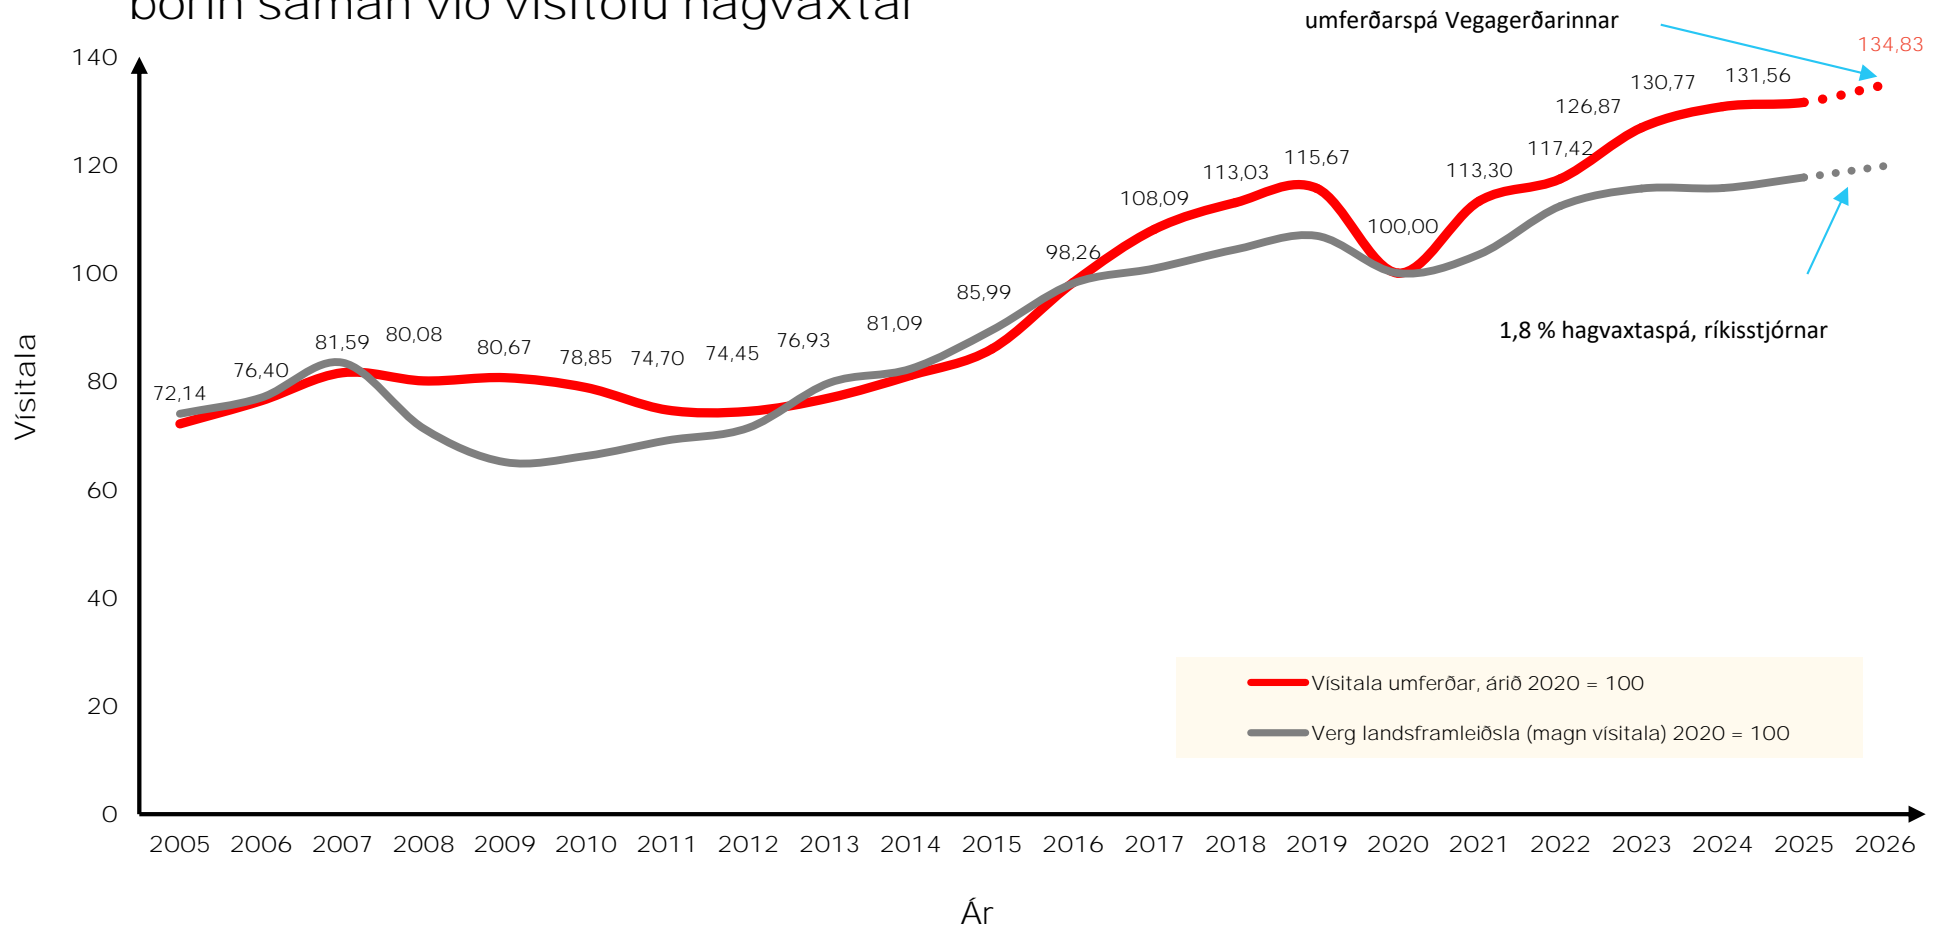

Summa meðalumferðar á dag yfir 16 lykilteljara á Hringvegi.

Samanlögð meðalumferð á dag
yfir 16 lykilteljara í mars, á Hringvegi

Hlutfallslegur mismunur lykilteljara á Hringvegi milli áráanna 2025 og 2026

Vísitala umferðar um 16 lykilteljara á Hringvegi borin saman við vísitölu hagvaxtar

Vísitala meðalumferðar eftir landssvæðum yfir 16 lykilteljara á Hringvegi.

Σmeðalumferð eftir vikudögum frá áramótum, fyrir 16 lykilteljara á Hringvegi

Uppsöfnuð meðalumferð í hverjum mánuði yfir 16 lykilteljara á Hringvegi