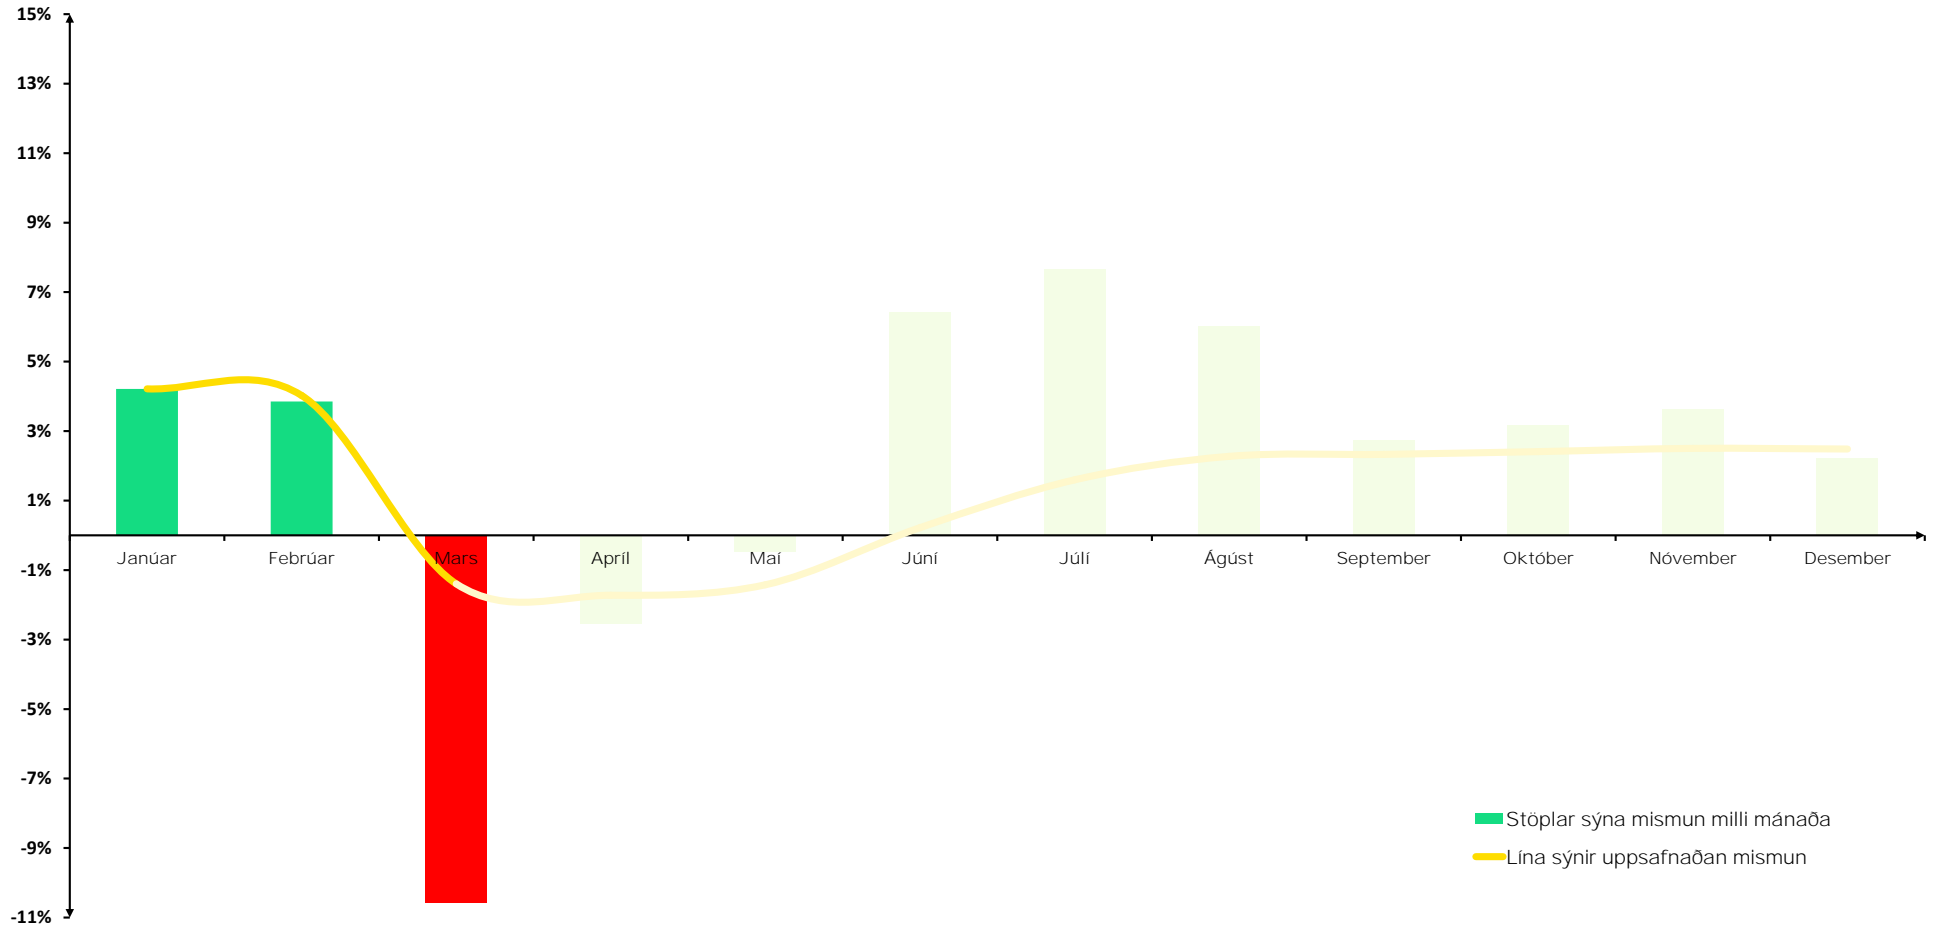

Summa meðalumferðar á dag yfir 16 lykilteljara á Hringvegi.

Samanlögð meðalumferð á dag
yfir 16 lykilteljara í mars, á Hringvegi

Hlutfallslegur mismunur lykilteljara á Hringvegi milli áráanna 2025 og 2026

Vísitala umferðar um 16 lykilteljara á Hringvegi borin saman við vísitölu hagvaxtar

Vísitala meðalumferðar eftir landssvæðum yfir 16 lykilteljara á Hringvegi.

Σmeðalumferð eftir vikudögum frá áramótum, fyrir 16 lykilteljara á Hringvegi

Uppsöfnuð meðalumferð í hverjum mánuði yfir 16 lykilteljara á Hringvegi