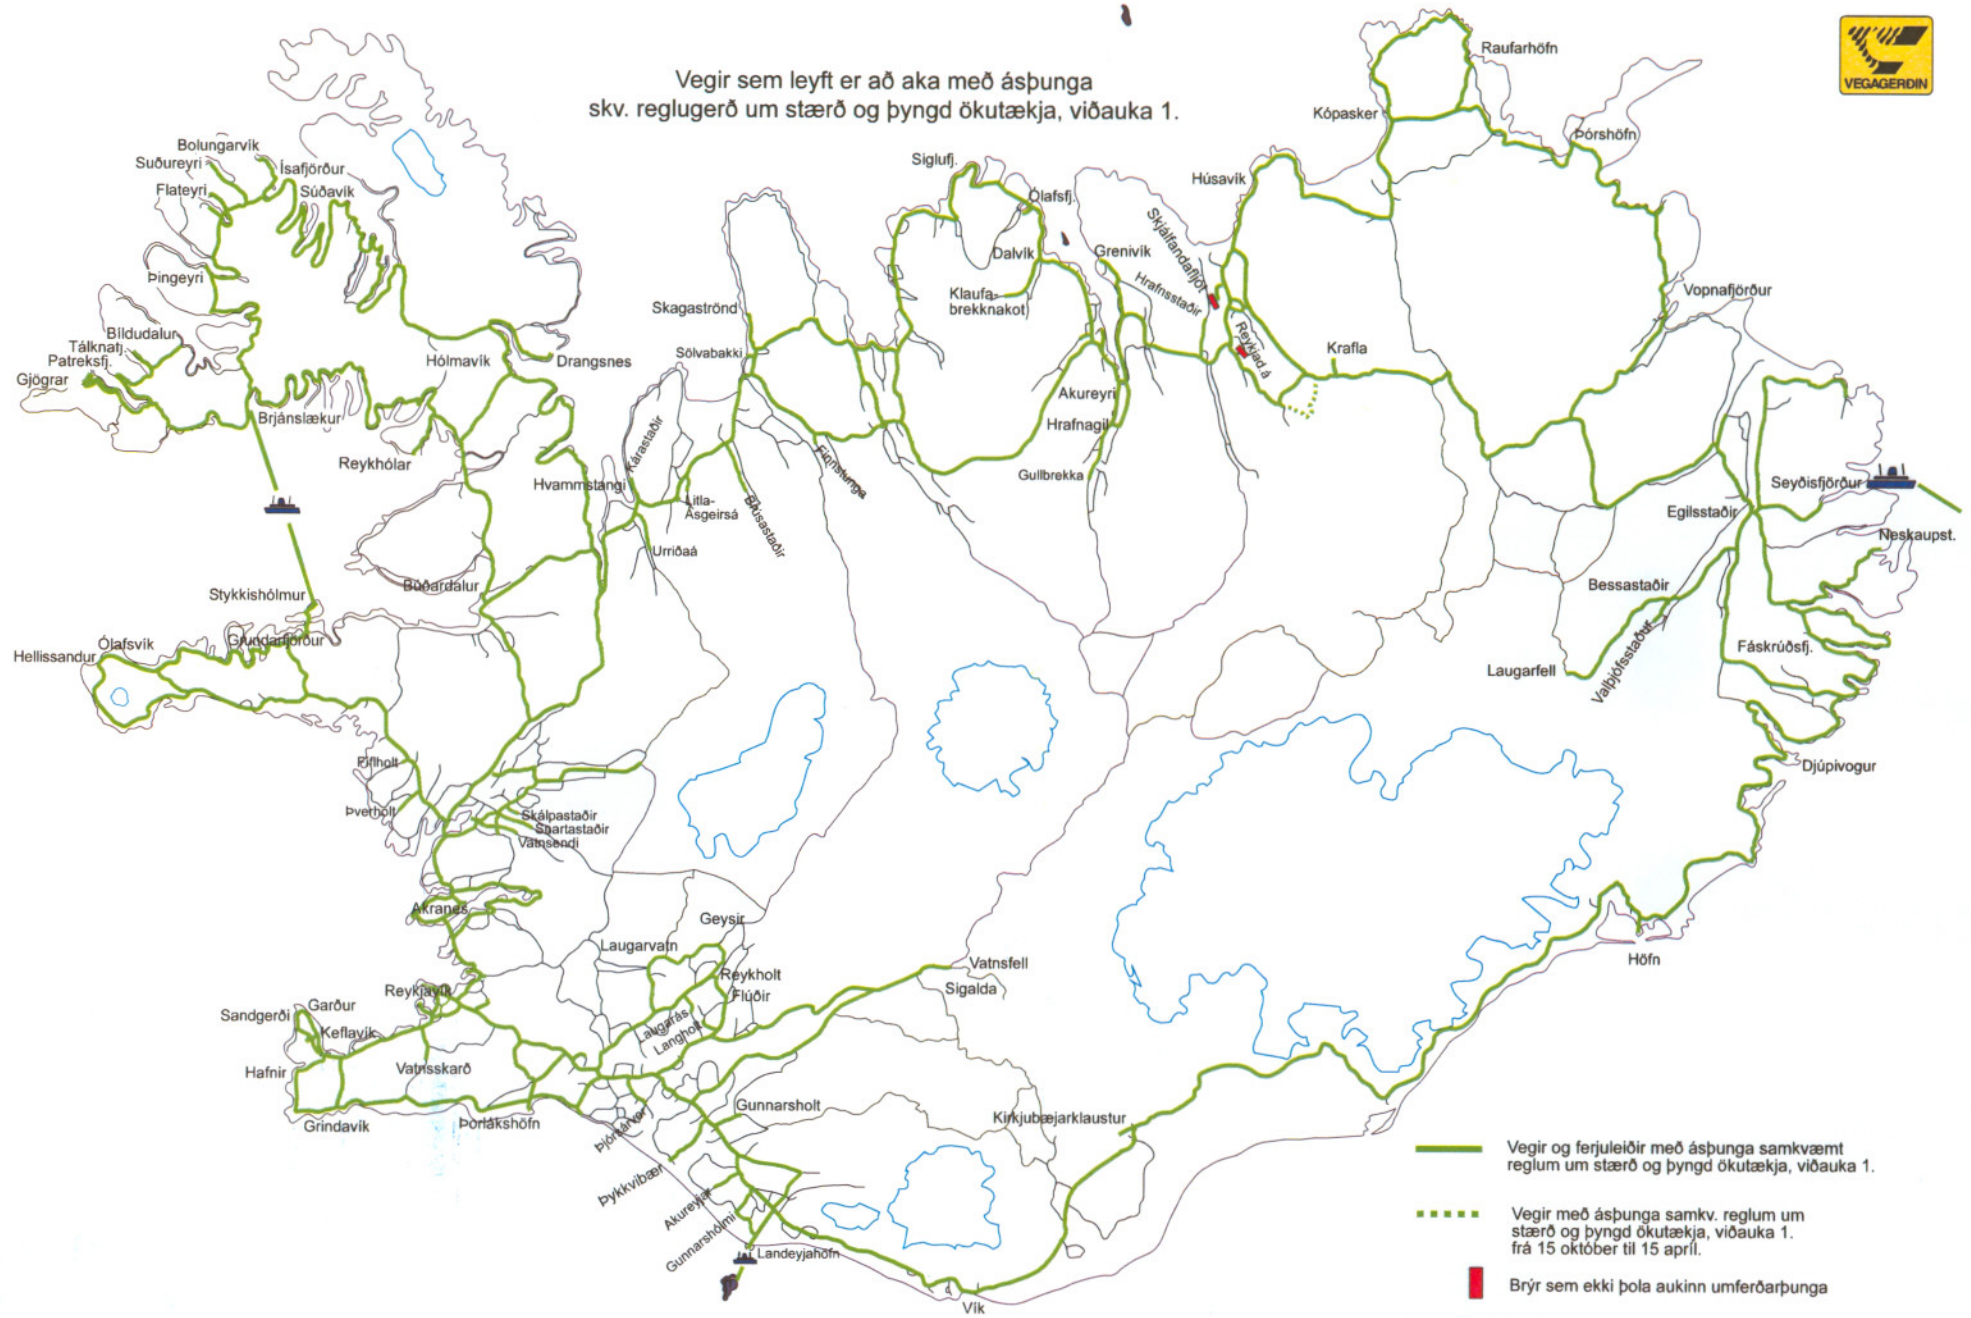

Vegir sem leyft er að aka með áspunga
skv. reglugerð um stærð og þyngd ökutækja, viðauka 1.

-  Vegir og ferjuleiðir með áspunga samkvæmt reglum um stærð og þyngd ökutækja, viðauka 1.
-  Vegir með áspunga samkv. reglum um stærð og þyngd ökutækja, viðauka 1. frá 15 október til 15 apríl.
-  Brýr sem ekki þola aukinn umferðarþunga