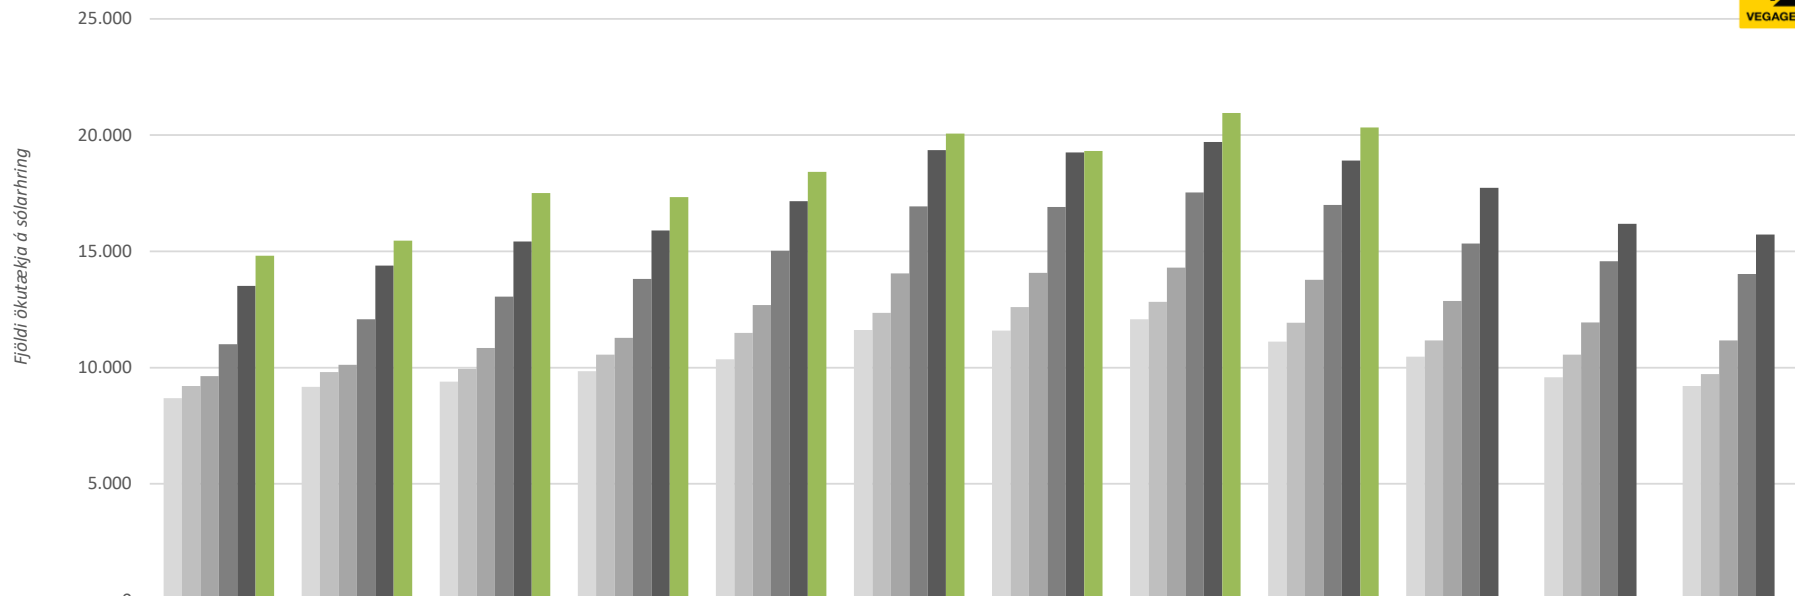

Reykjanesbraut á Strandarheiði

	janúar	febrúar	mars	apríl	maí	júní	júlí	ágúst	september	október	nóvember	desember
■ 2013	8.683	9.176	9.394	9.846	10.361	11.620	11.595	12.084	11.117	10.473	9.589	9.205
■ 2014	9.216	9.813	9.944	10.564	11.488	12.360	12.600	12.832	11.929	11.170	10.562	9.723
■ 2015	9.638	10.120	10.843	11.284	12.692	14.053	14.083	14.296	13.777	12.873	11.949	11.171
■ 2016	11.013	12.079	13.057	13.815	15.026	16.932	16.909	17.537	17.003	15.332	14.572	14.024
■ 2017	13.516	14.385	15.426	15.903	17.165	19.350	19.258	19.705	18.912	17.732	16.188	15.724
■ 2018	14.809	15.464	17.506	17.336	18.420	20.069	19.319	20.954	20.332			