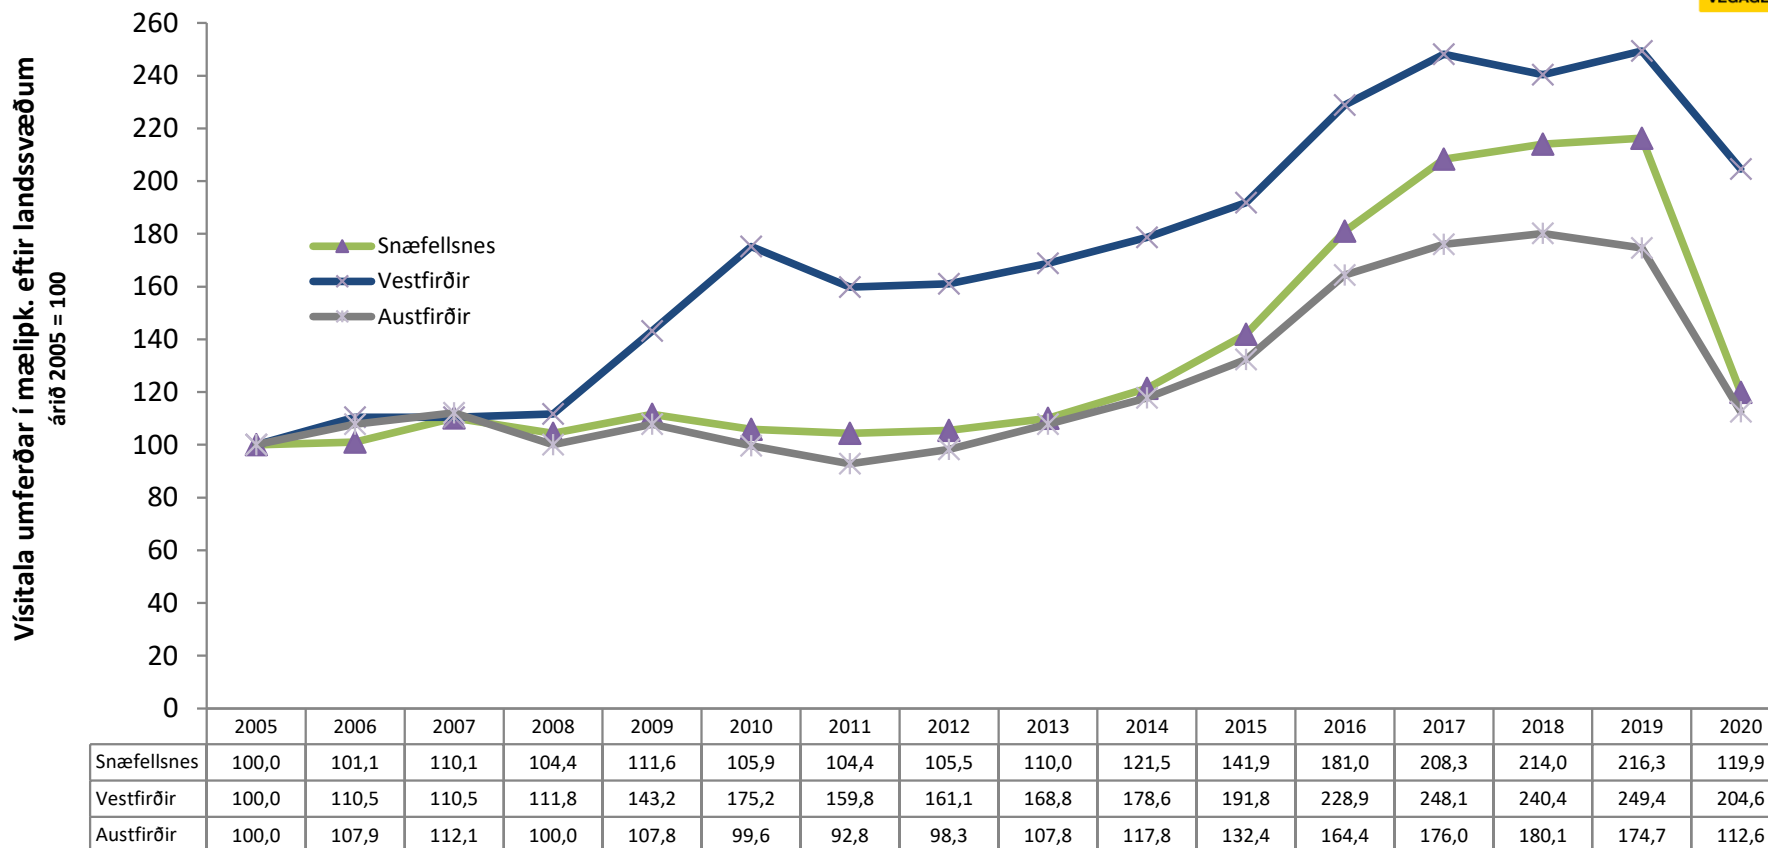

Umferðardeild

Hlutfallslegur mismunur milli mánaða fyrir árin 2019 og 2020

fyrir þrjú mælsnið hvers svæðis

Umferðardeild

Vísitala meðalumferðar eftir landssvæðum

Meðal vikudagsumferð frá áramótum 2019 sem hlutfall af meðalumferð frá sama tímabili