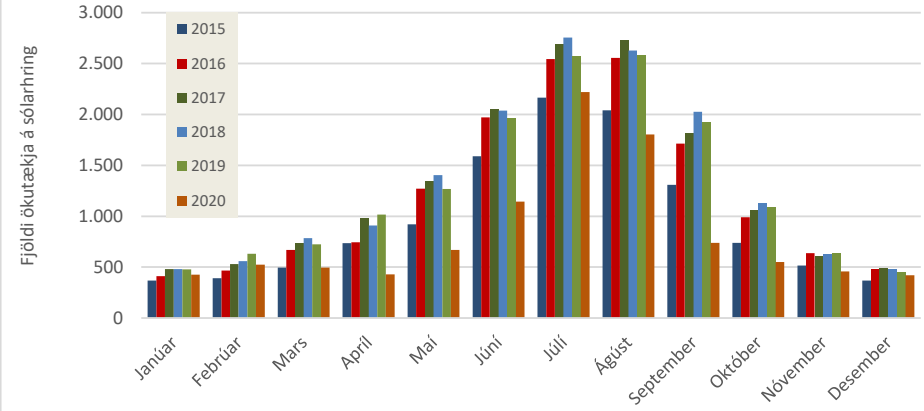

Austfirðir

meðalumferð í hverjum mánuði yfir þrjú mælsnið samtals

Umferðardeild