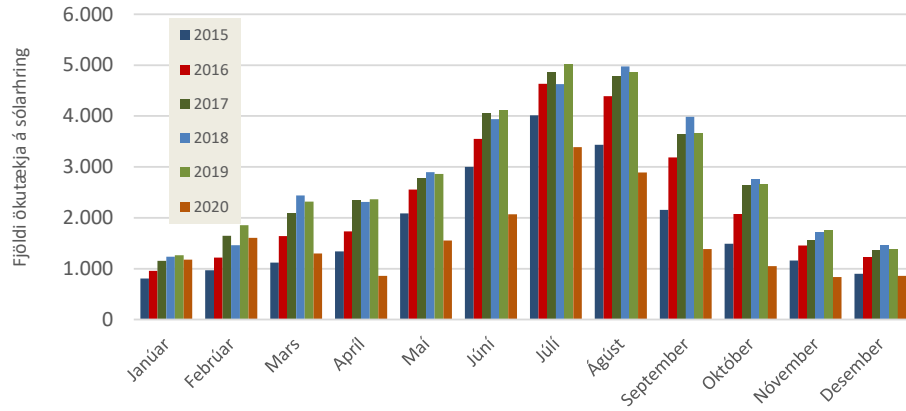

Snæfellsnes

meðalumferð í hverjum mánuði yfir þrjú mælsnið samtals

Umferðardeild