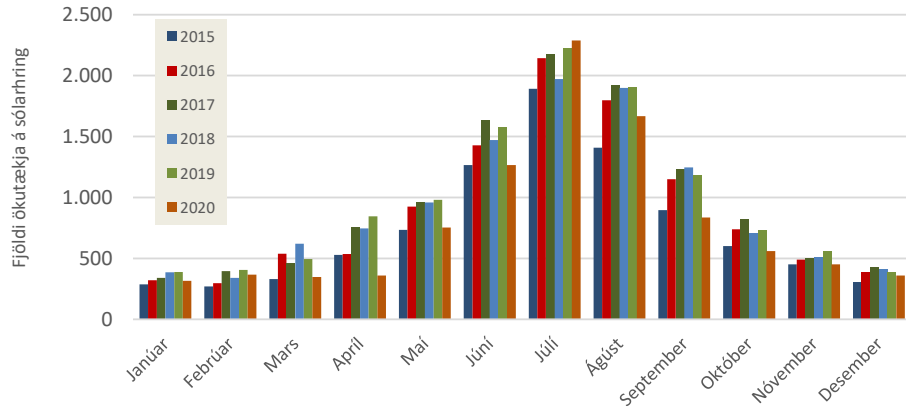

Vestfirðir

meðalumferð í hverjum mánuði yfir þrjú mælsnið samtals

Umferðardeild