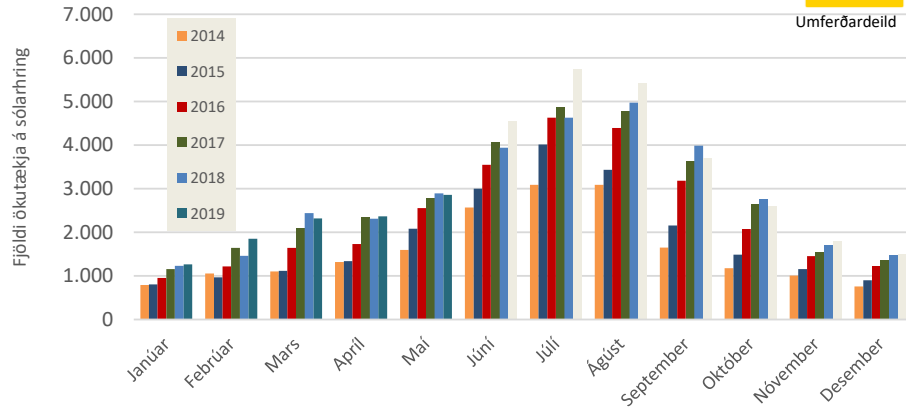

Snæfellsnes

meðalumferð í hverjum mánuði yfir þrjú mælsnið samtals

Umferðardeild

Austfirðir

meðalumferð í hverjum mánuði yfir þrjú mælsnið samtals

Umferðardeild

Vestfirðir

meðalumferð í hverjum mánuði yfir þrjú mælsnið samtals

Umferðardeild

Hlutfallslegur mismunur milli mánaða fyrir árin 2018 og 2019

fyrir þrjú mælsnið hvers svæðis

Umferðardeild

Vísitala meðalumferðar eftir landssvæðum

Meðal vikudagsumferð frá áramótum 2019 sem hlutfall af meðalumferð frá sama tímabili