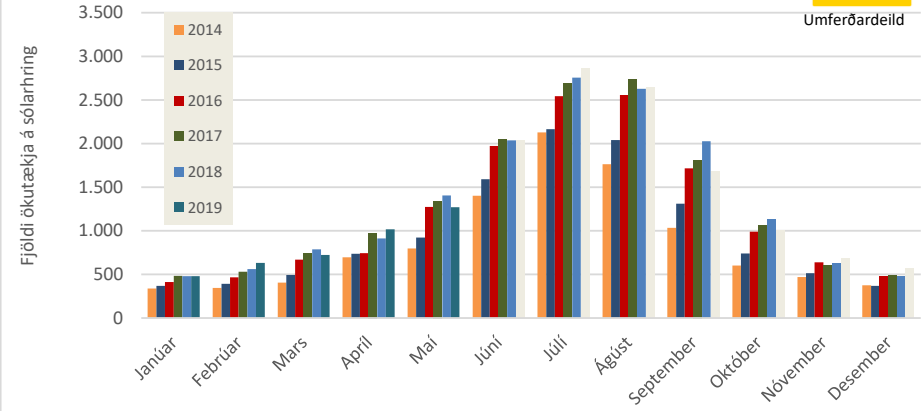

Snæfellsnes

meðalumferð í hverjum mánuði yfir þrjú mælsnið samtals

Umferðardeild

Austfirðir

meðalumferð í hverjum mánuði yfir þrjú mælsnið samtals

Umferðardeild

Vestfirðir

meðalumferð í hverjum mánuði yfir þrjú mælsnið samtals

Umferðardeild

Hlutfallslegur mismunur milli mánaða fyrir árin 2018 og 2019

fyrir þrjú mælsnið hvers svæðis

Umferðardeild

Vísitala meðalumferðar eftir landssvæðum

Meðal vikudagsumferð frá áramótum 2019 sem hlutfall af meðalumferð frá sama tímabili