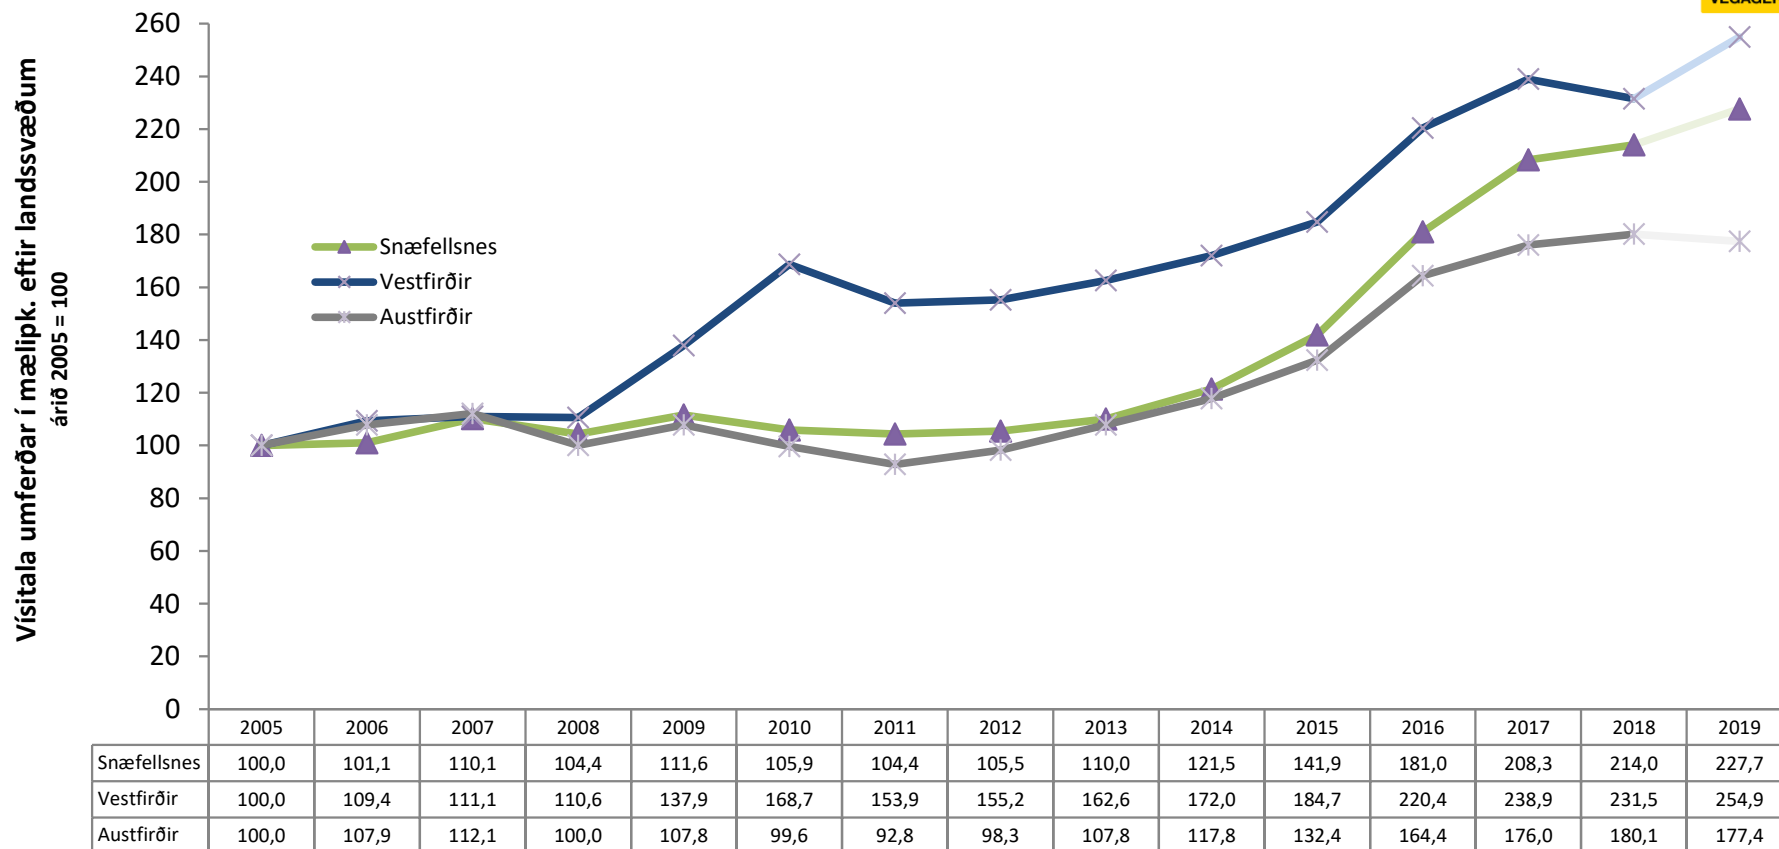

Umferðardeild

Hlutfallslegur mismunur milli mánaða fyrir árin 2018 og 2019

fyrir þrjú mælsnið hvers svæðis

Umferðardeild

Vísitala meðalumferðar eftir landssvæðum

Meðal vikudagsumferð frá áramótum 2019 sem hlutfall af meðalumferð frá sama tímabili