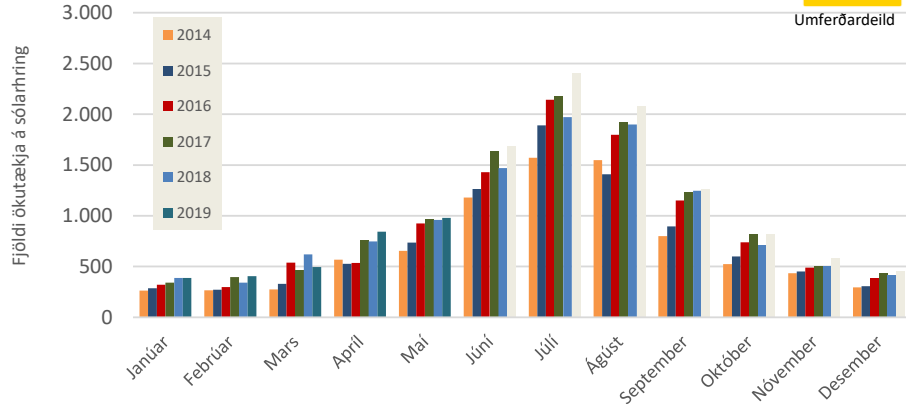

Snæfellsnes

meðalumferð í hverjum mánuði yfir þrjú mælsnið samtals

Umferðardeild

Austfirðir

meðalumferð í hverjum mánuði yfir þrjú mælsnið samtals

Umferðardeild

Vestfirðir

meðalumferð í hverjum mánuði yfir þrjú mælsnið samtals

Umferðardeild

Hlutfallslegur mismunur milli mánaða fyrir árin 2018 og 2019

fyrir þrjú mælsnið hvers svæðis

Umferðardeild

Vísitala meðalumferðar eftir landssvæðum

Meðal vikudagsumferð frá áramótum 2019 sem hlutfall af meðalumferð frá sama tímabili