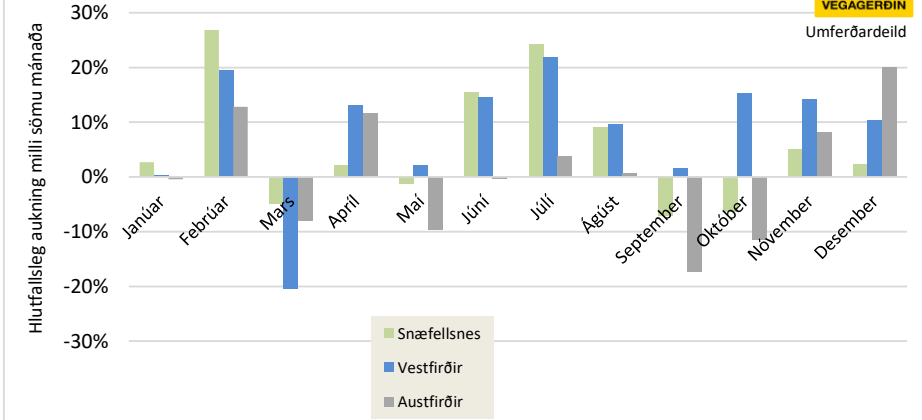

Umferðardeild

Hlutfallslegur mismunur milli mánaða fyrir árin 2018 og 2019

fyrir þrjú mælsnið hvers svæðis

Umferðardeild

Vísitala meðalumferðar eftir landssvæðum

Meðal vikudagsumferð frá áramótum 2019 sem hlutfall af meðalumferð frá sama tímabili