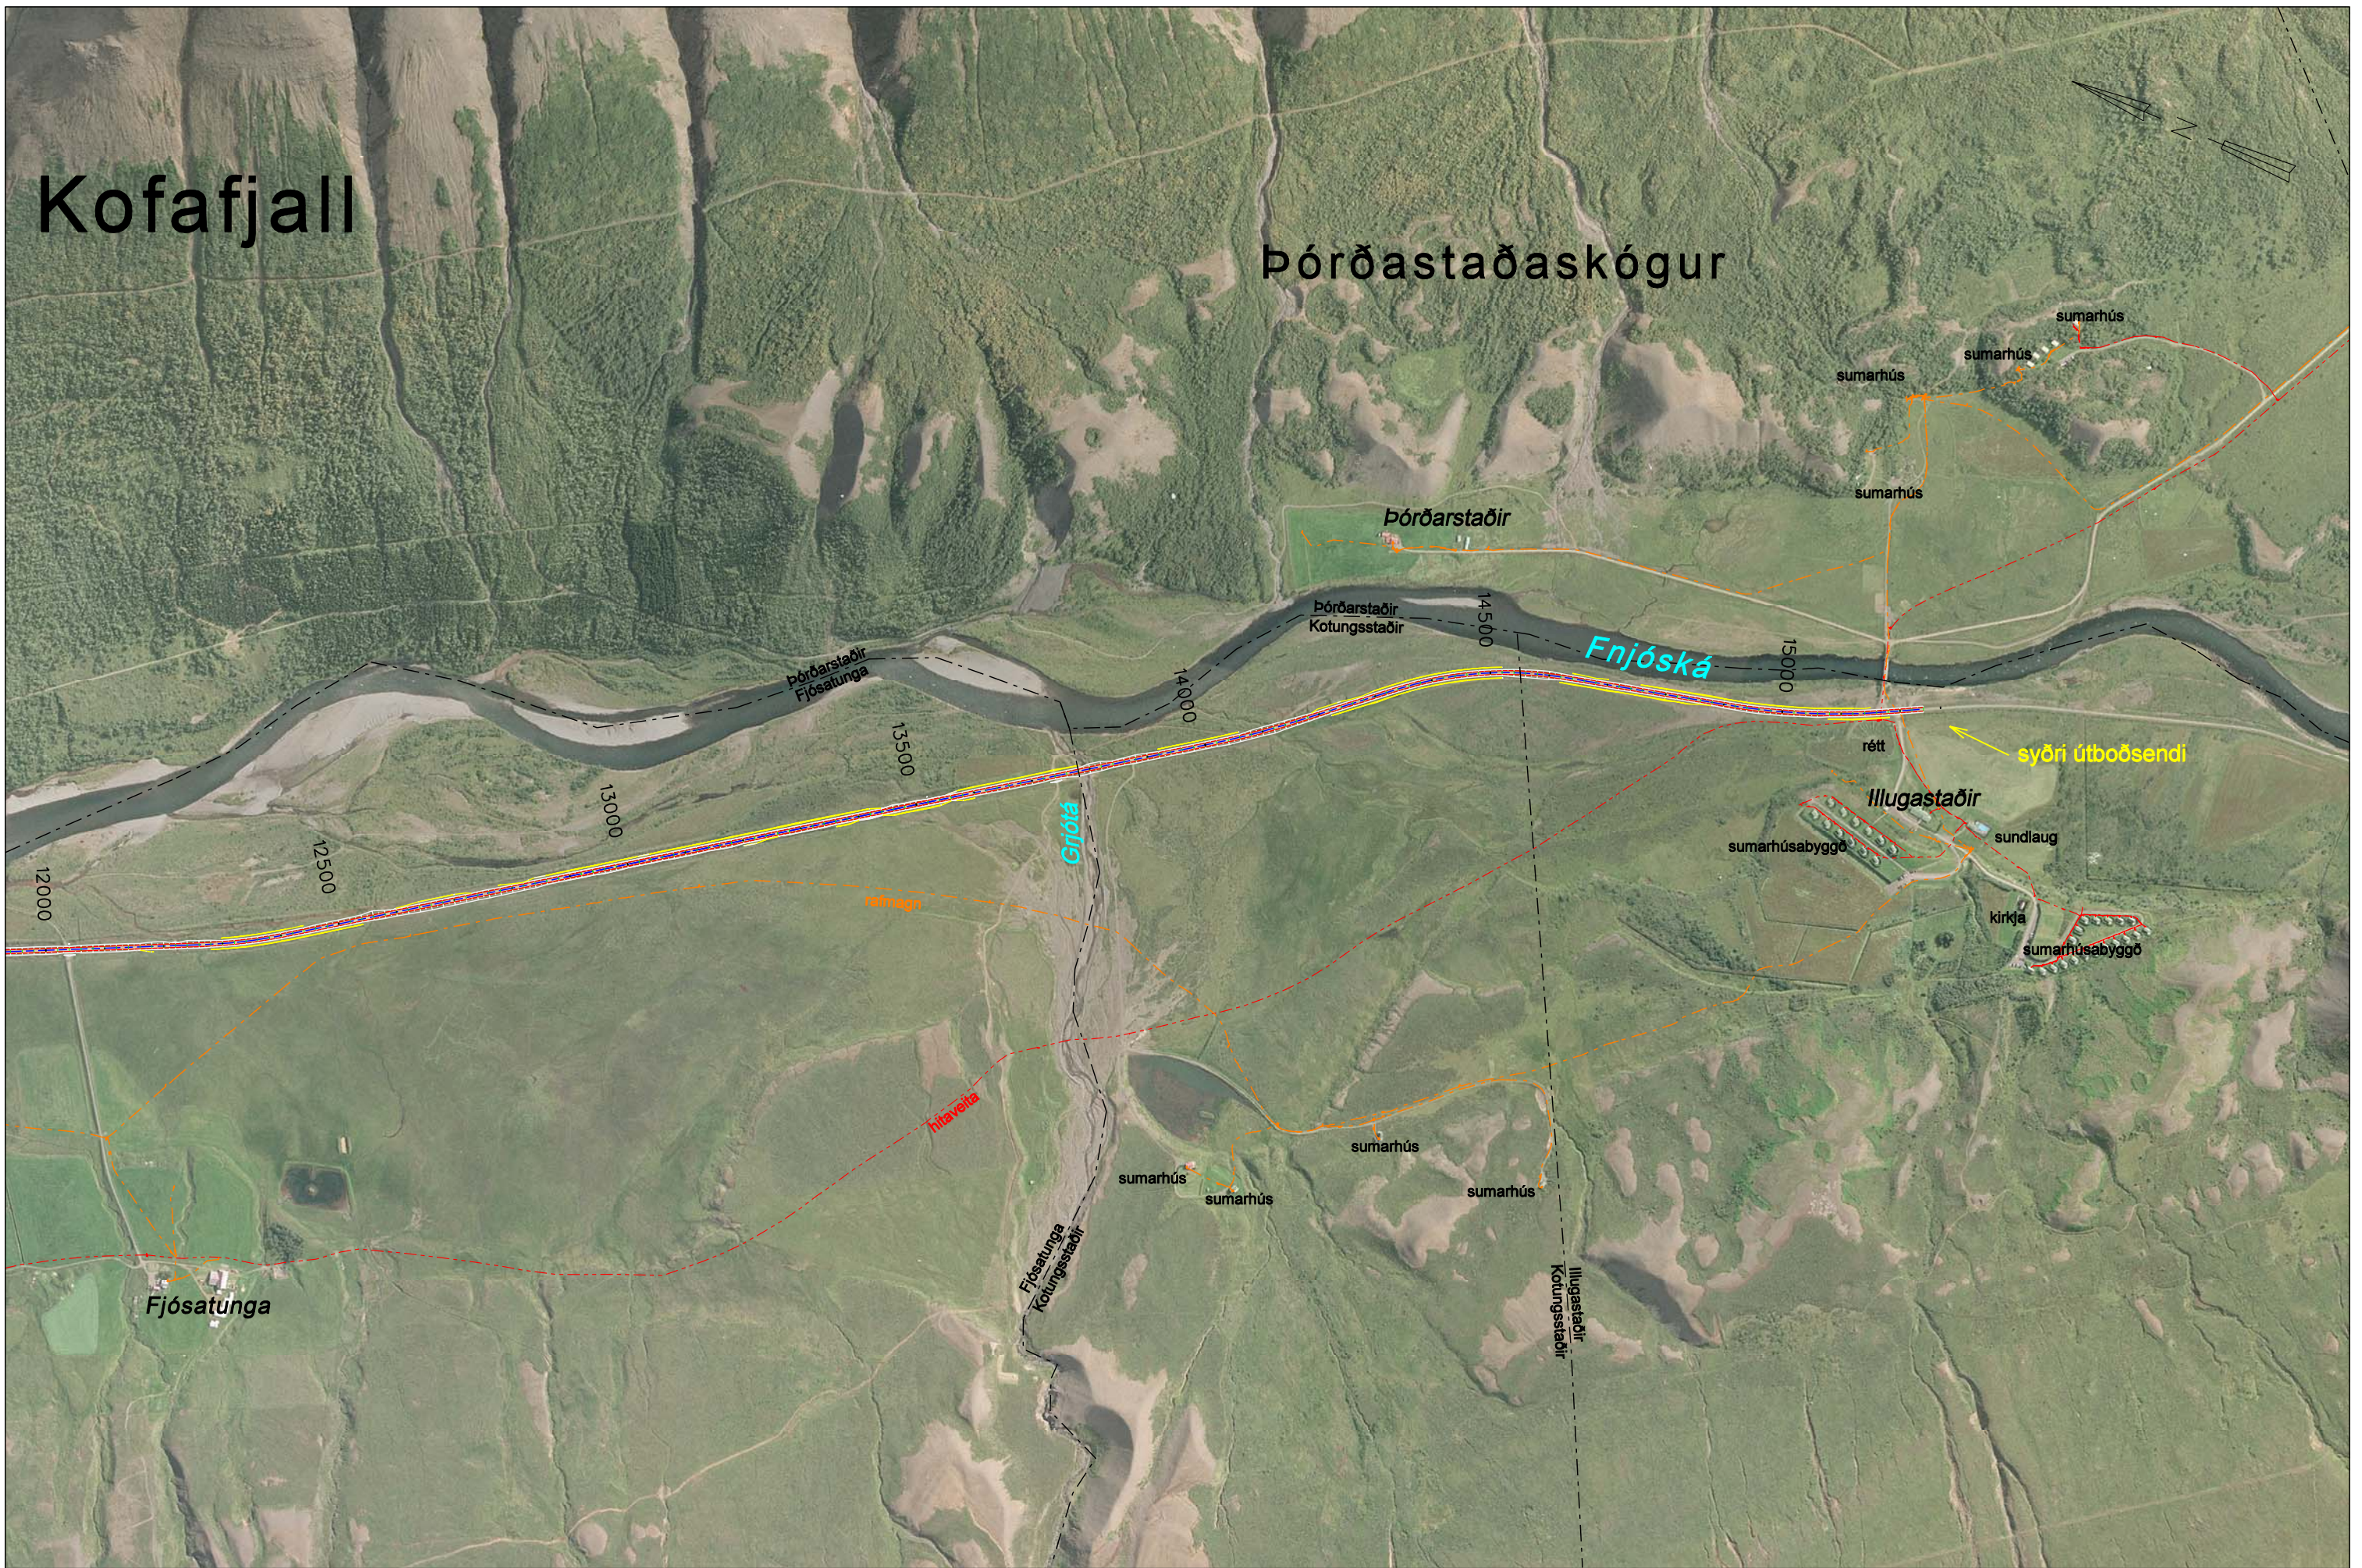

Kofafjall

Þórðastaðaskógur

Landmælingar: Vegagerðin
 Hnitakerfi: ISN93 Hæðarkerfi: Landshæðar-net
 Myndmæling: Ísgraf ehf.
 Kortagerð: Vegagerðin, SJ 2008

| | | | | | |
|-------|----------|----------------|--|---------------------------|------------|
| | | VEGAGERÐIN | | Illugastaðavegur | |
| | | MELIKV. Hannað | | Síttlagsendi-Illugastaðir | |
| | | 1:10.000 | | 833-02 | |
| | | Yfirf. | | Grunnmynd | |
| | | Samp. | | 12.500-15270 | |
| Dags. | Breyting | Breytt af | | | Teikning 1 |