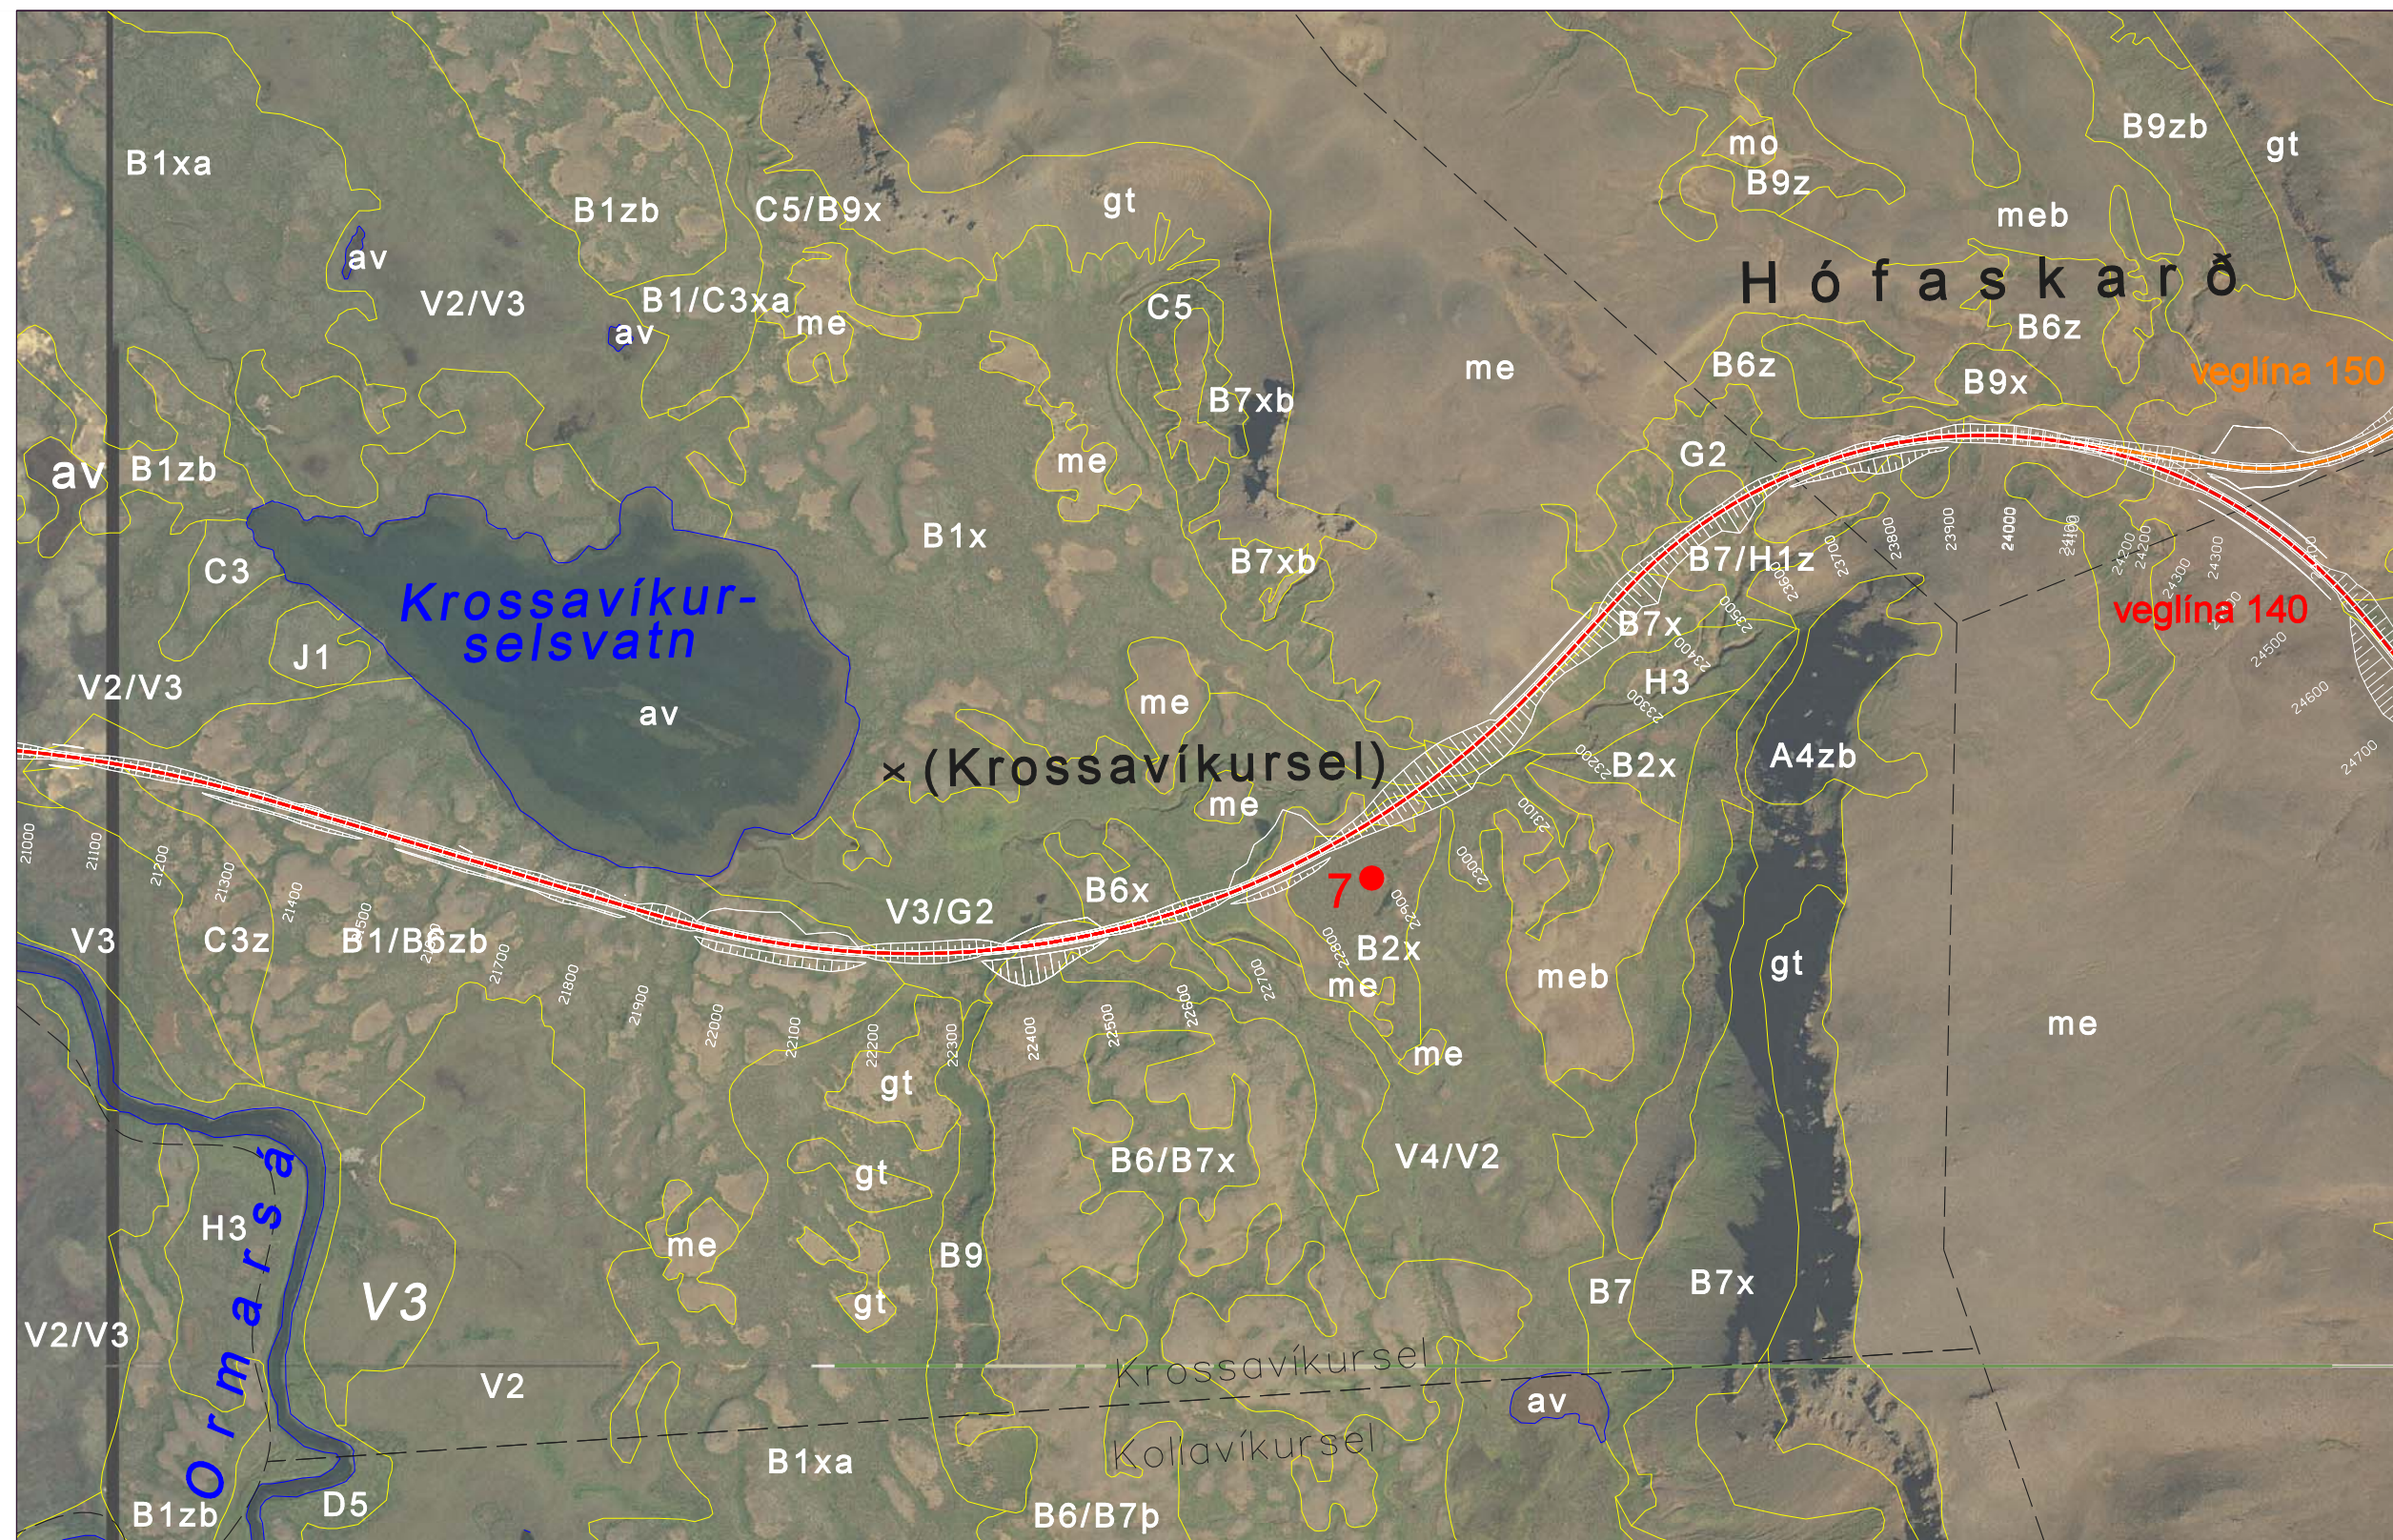

Gróðurkort af Hófaskarði

Sérkort

Gróðurkortagerð: Sóley Jónasdóttir og Guðmundur Guðjónsson
 Loftmyndir: Loftmyndir ehf. 2002
 Myndkort: Isgraf ehf.
 Ný veglína: Vegagerðin á Akureyri
 Tilvísun: Norðausturvegur um Melrakkasléttu - Náttúrufarskónnun vegna vegagerðar Kristinn J. Albertsson (ritstj.), Guðmundur Guðjónsson, Halldór G. Pétursson, Hörður Kristinnsson, Hóskuldur Búi Jónsson, Ólafur K. Nielsen og Sóley Jónasdóttir
 Unnið fyrir Vegagerðina á Akureyri
 Náttúrufræðistofnun Íslands - NÍ 03007