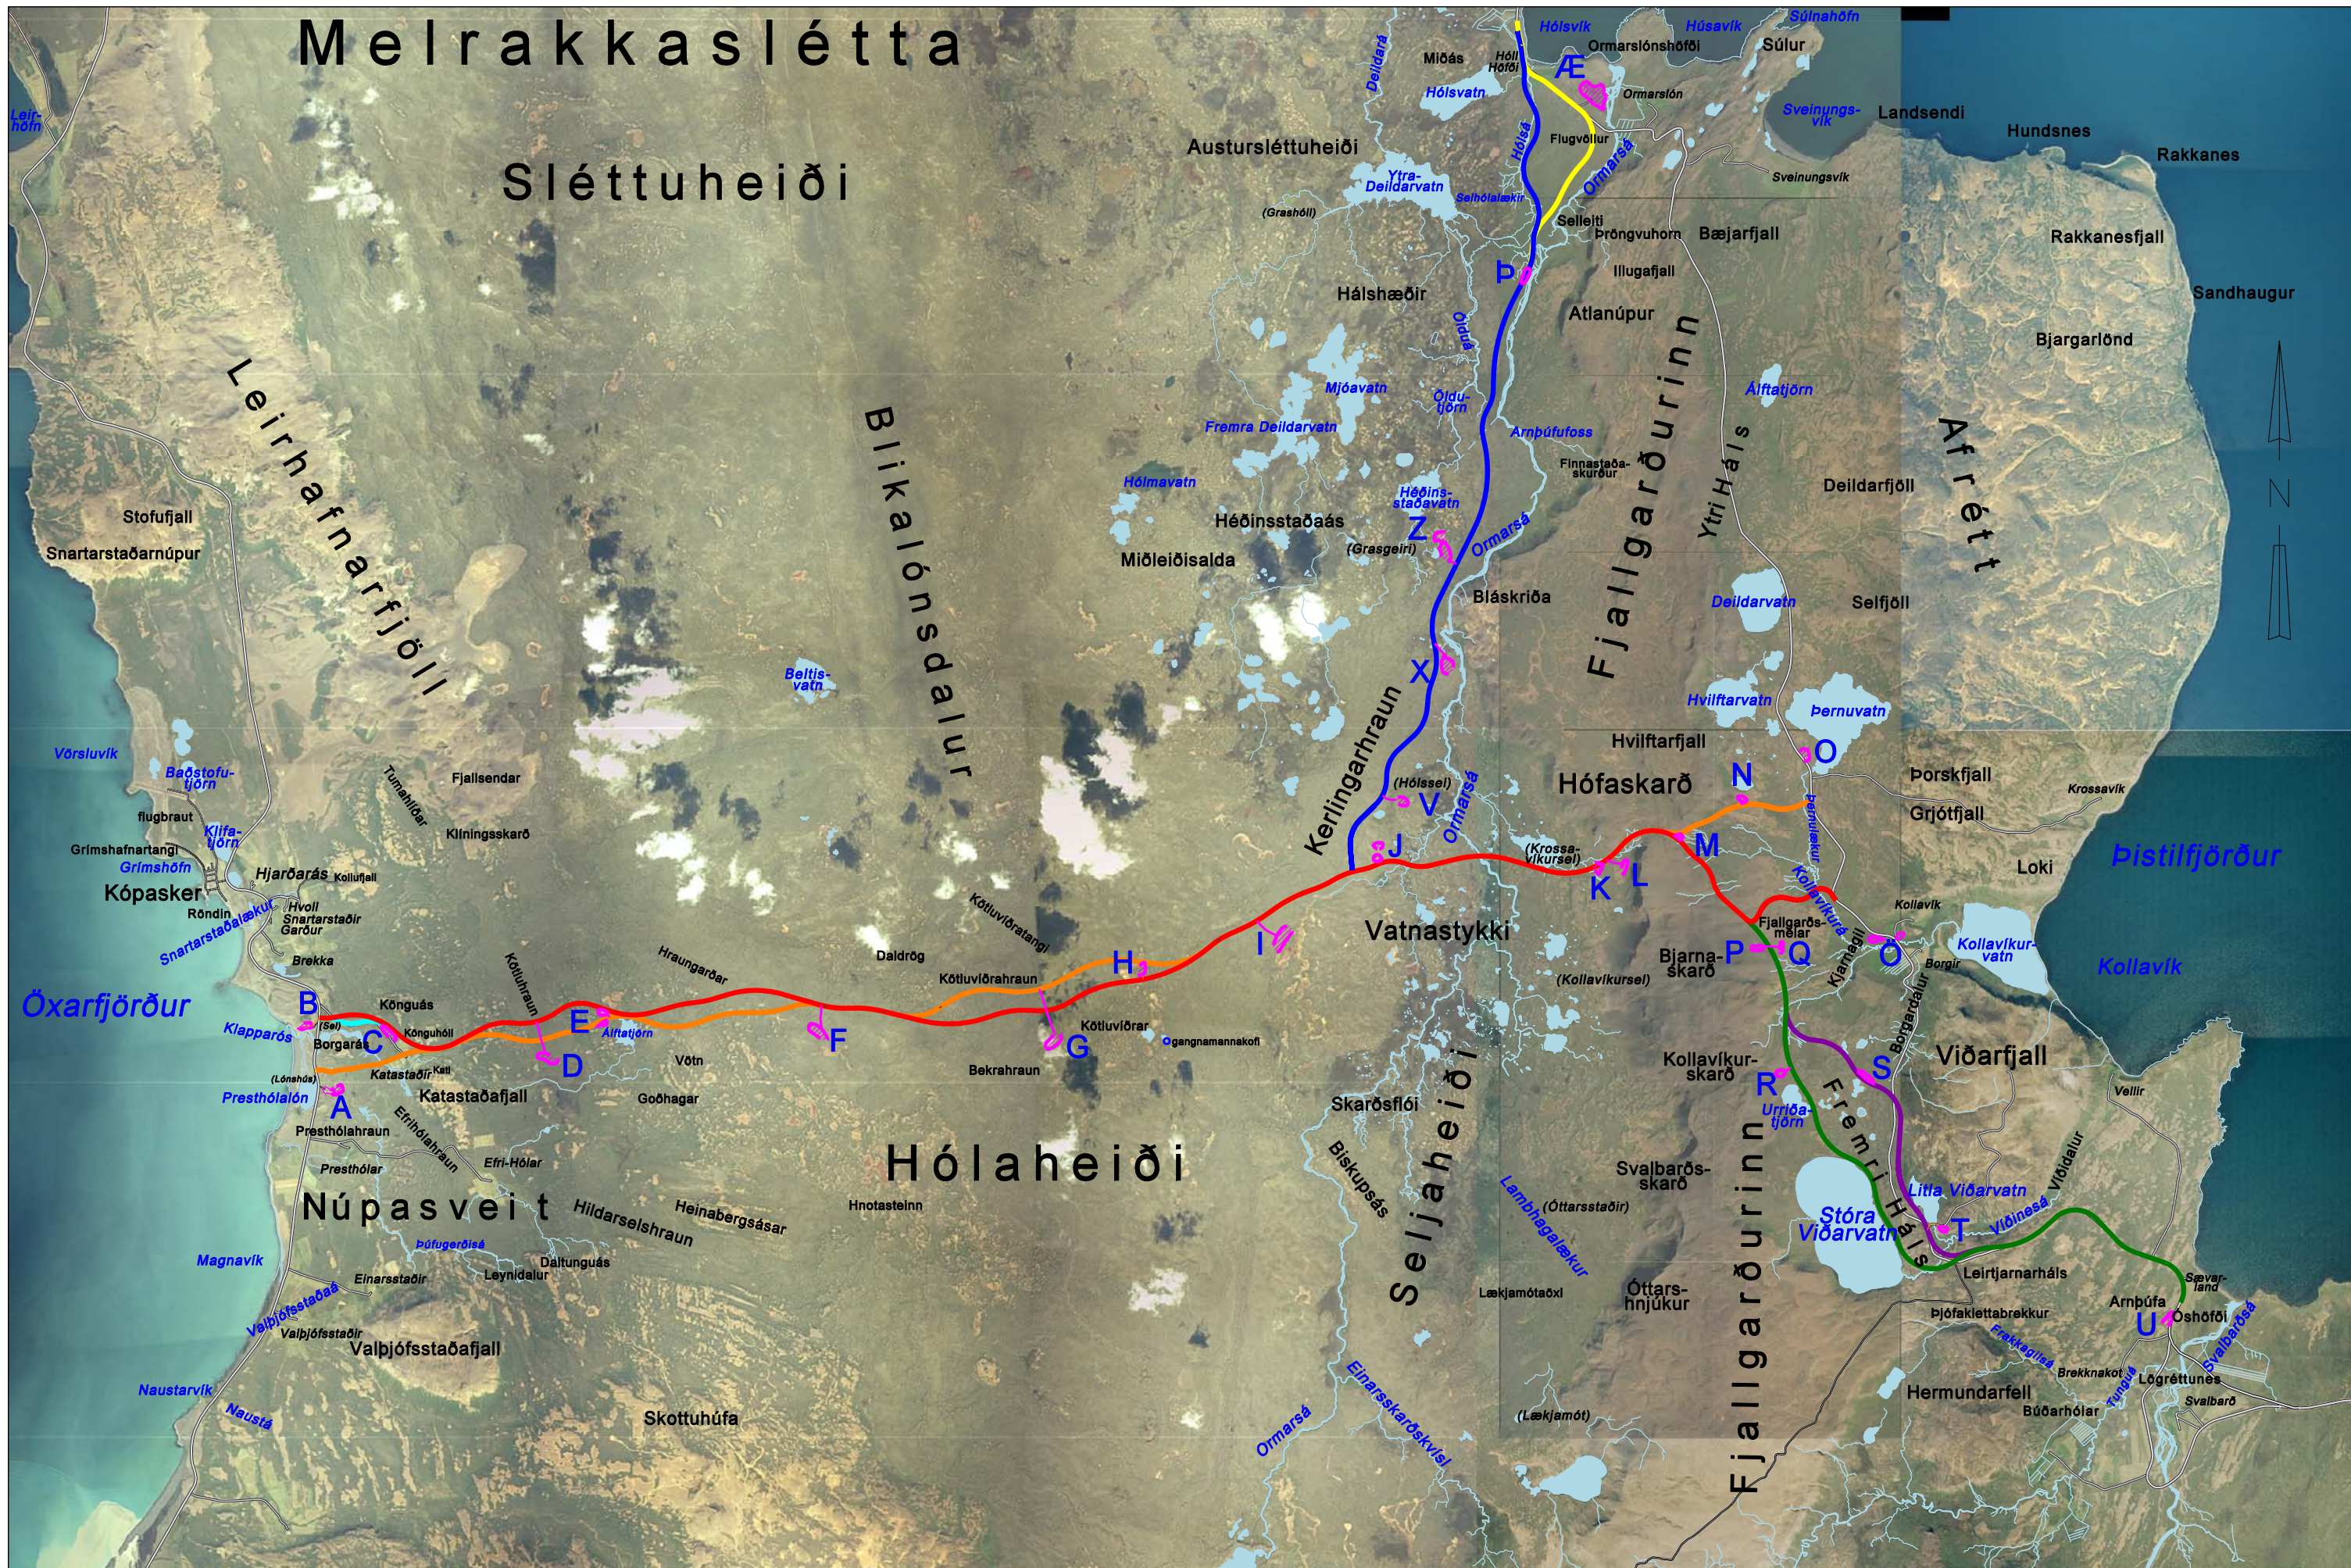

Melrakkaslétta

Sléttuheiði

Landmælingar: Vegagerðin
Hnitakerfi: ÍSNET93 Hæðarkerfi: Landshæðarnet
Myndmæling: Ísgraf ehf. '03-'04 eftir loftmyndum frá '02-'03.
Flughæð 3000/8000 m. Mæskvastærð 15x15 m.
Kortagerð: Vegagerðin, Júlí 04. ÓH

	Núverandi vegir		Veglína 140		Veglína 210		Veglína 310
	Veglína 141		Veglína 150		Veglína 220		Veglína 320
	Efnistöku-svæði						

VEGAGERÐIN		Norðaustur vegur	
Um Hólaheiði		867-03B	
Yfirlitskort		1/1	
Teikning 1b			

Dags.	Breyting	Breytt af	MELIKV. 1:100.000	Hannað	Teikn.	Yfirt.	Samp.