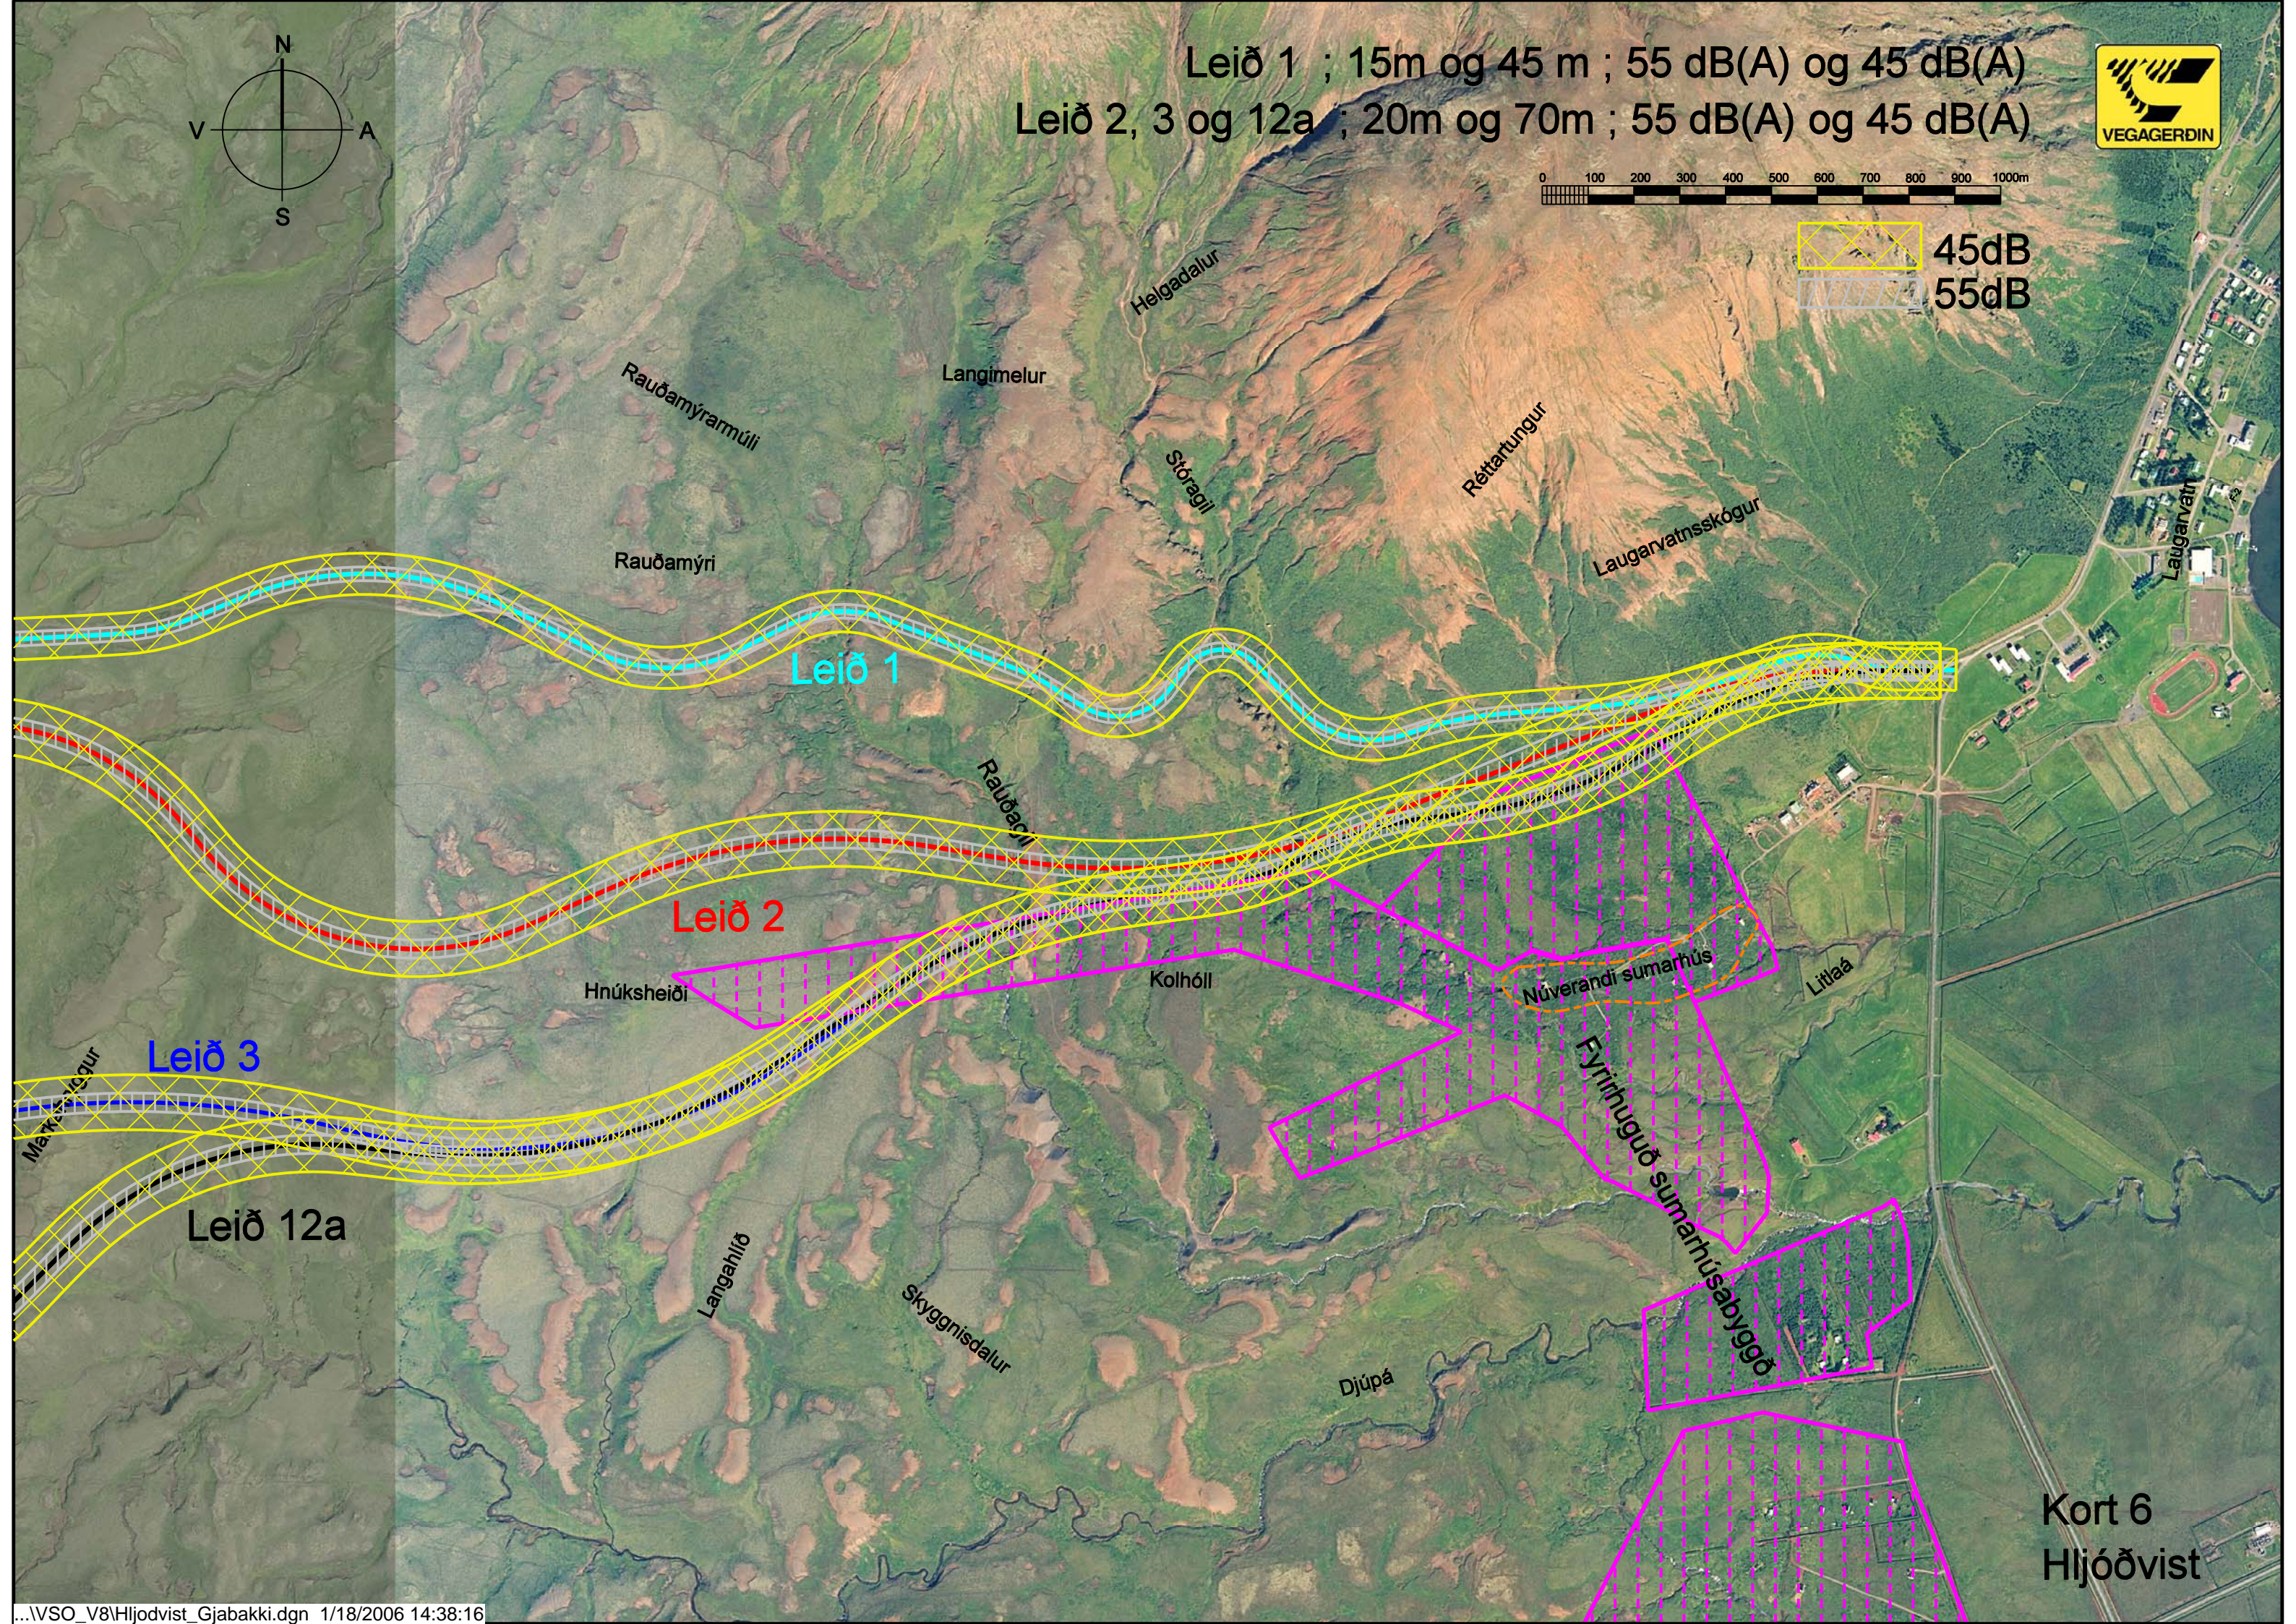

Leið 1 ; 15m og 45 m ; 55 dB(A) og 45 dB(A)
Leið 2, 3 og 12a ; 20m og 70m ; 55 dB(A) og 45 dB(A)

Kort 6
Hljóðvist