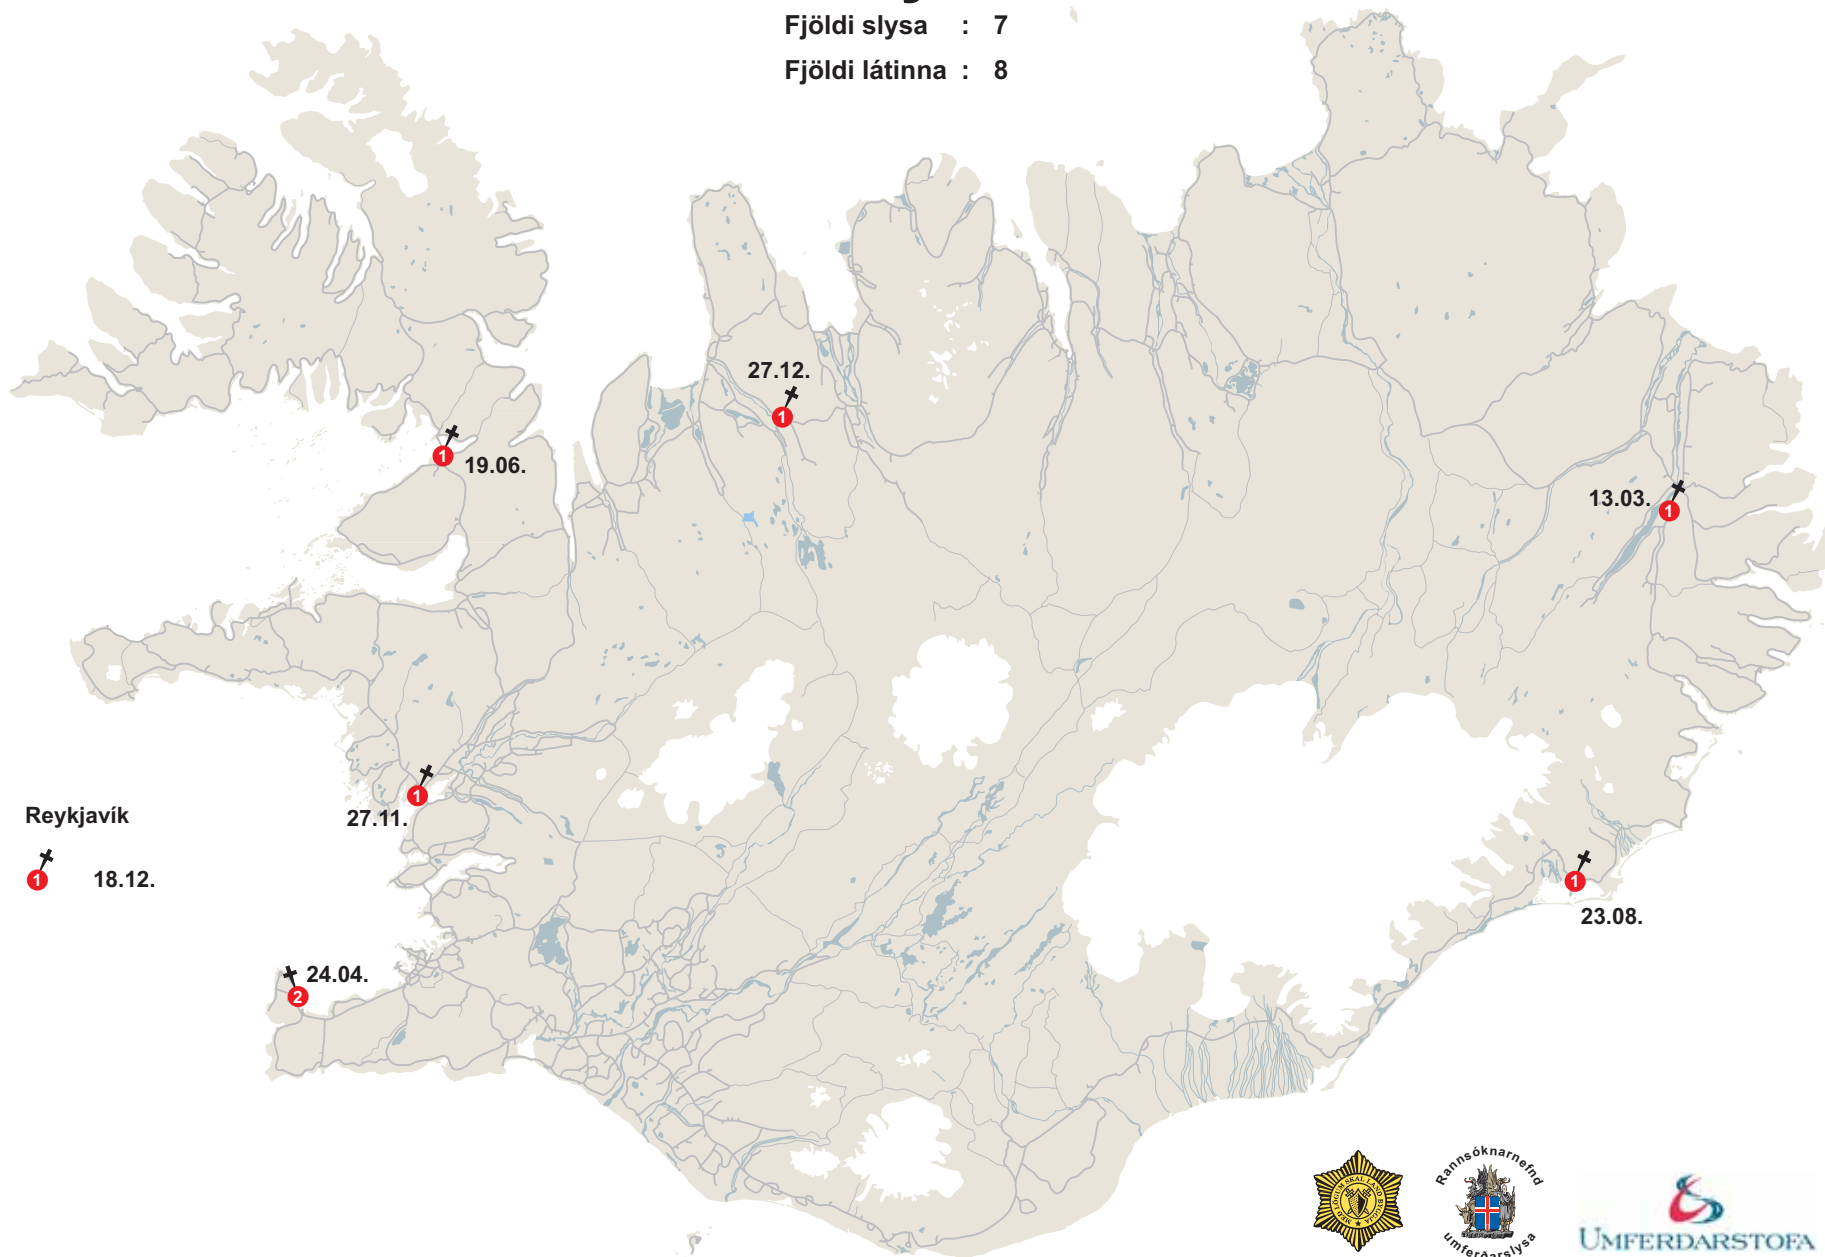

Banaslys 2010

Fjöldi slysa : 7

Fjöldi látinna : 8

Reykjavík

1 18.12.

27.11.

1

24.04.

2

27.12.

1

19.06.

1

13.03.

1

23.08.