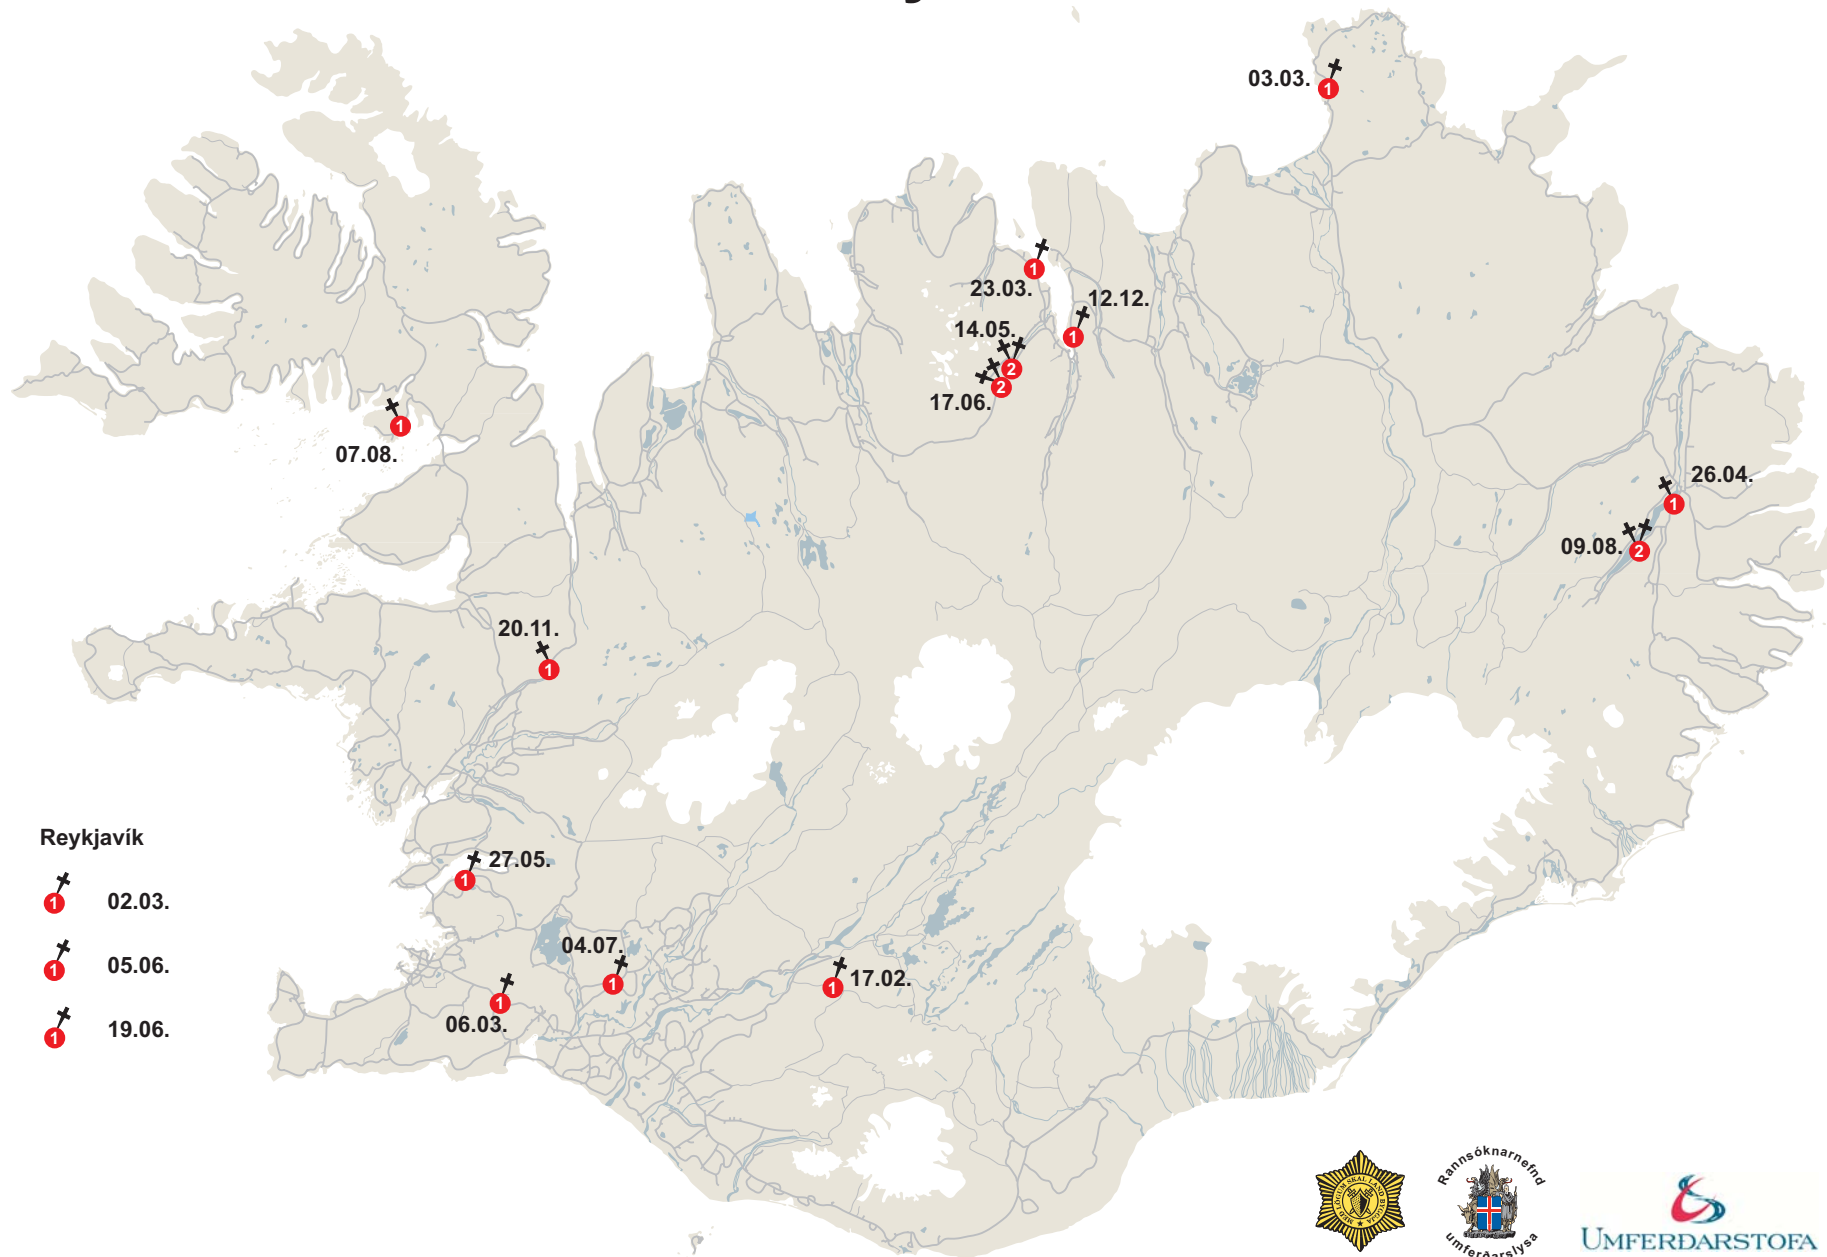

Banaslys 2005

Reykjavík

- 1 02.03.
- 1 05.06.
- 1 19.06.