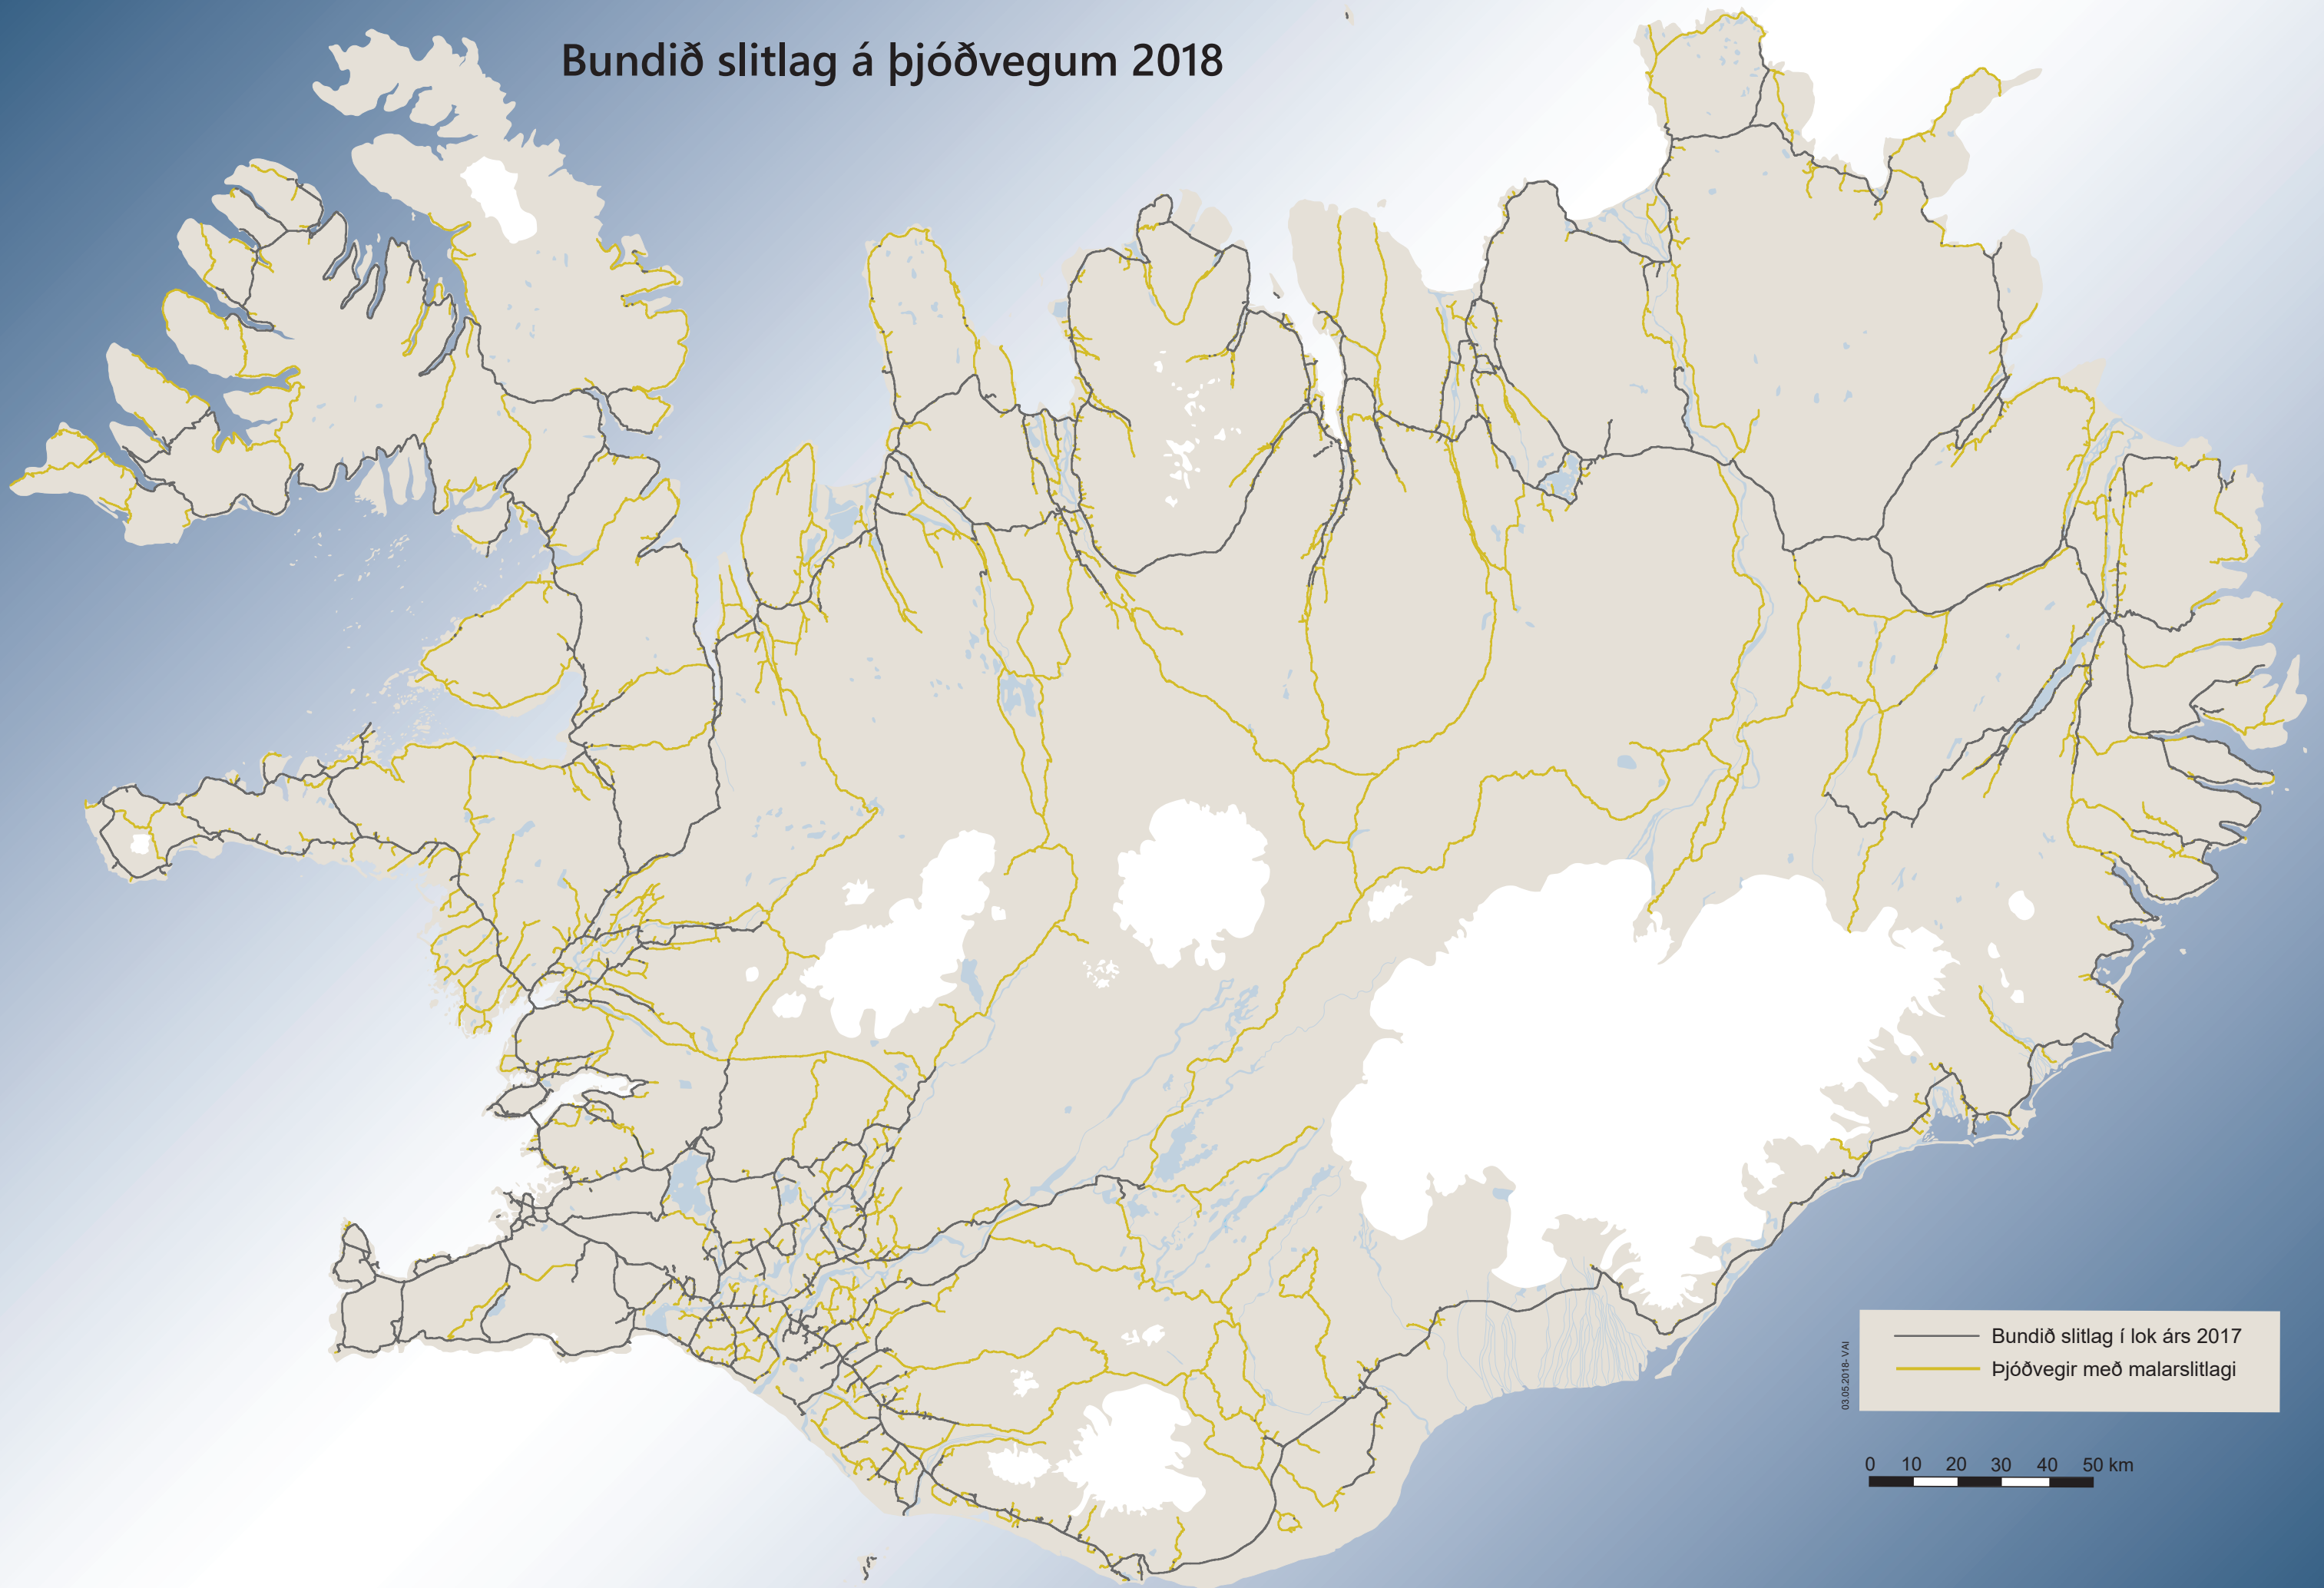

Bundið slitlag á þjóðvegum 2018

03.05.2018 - VAI

- Bundið slitlag í lok árs 2017
- Þjóðvegir með malarslitlagi

0 10 20 30 40 50 km