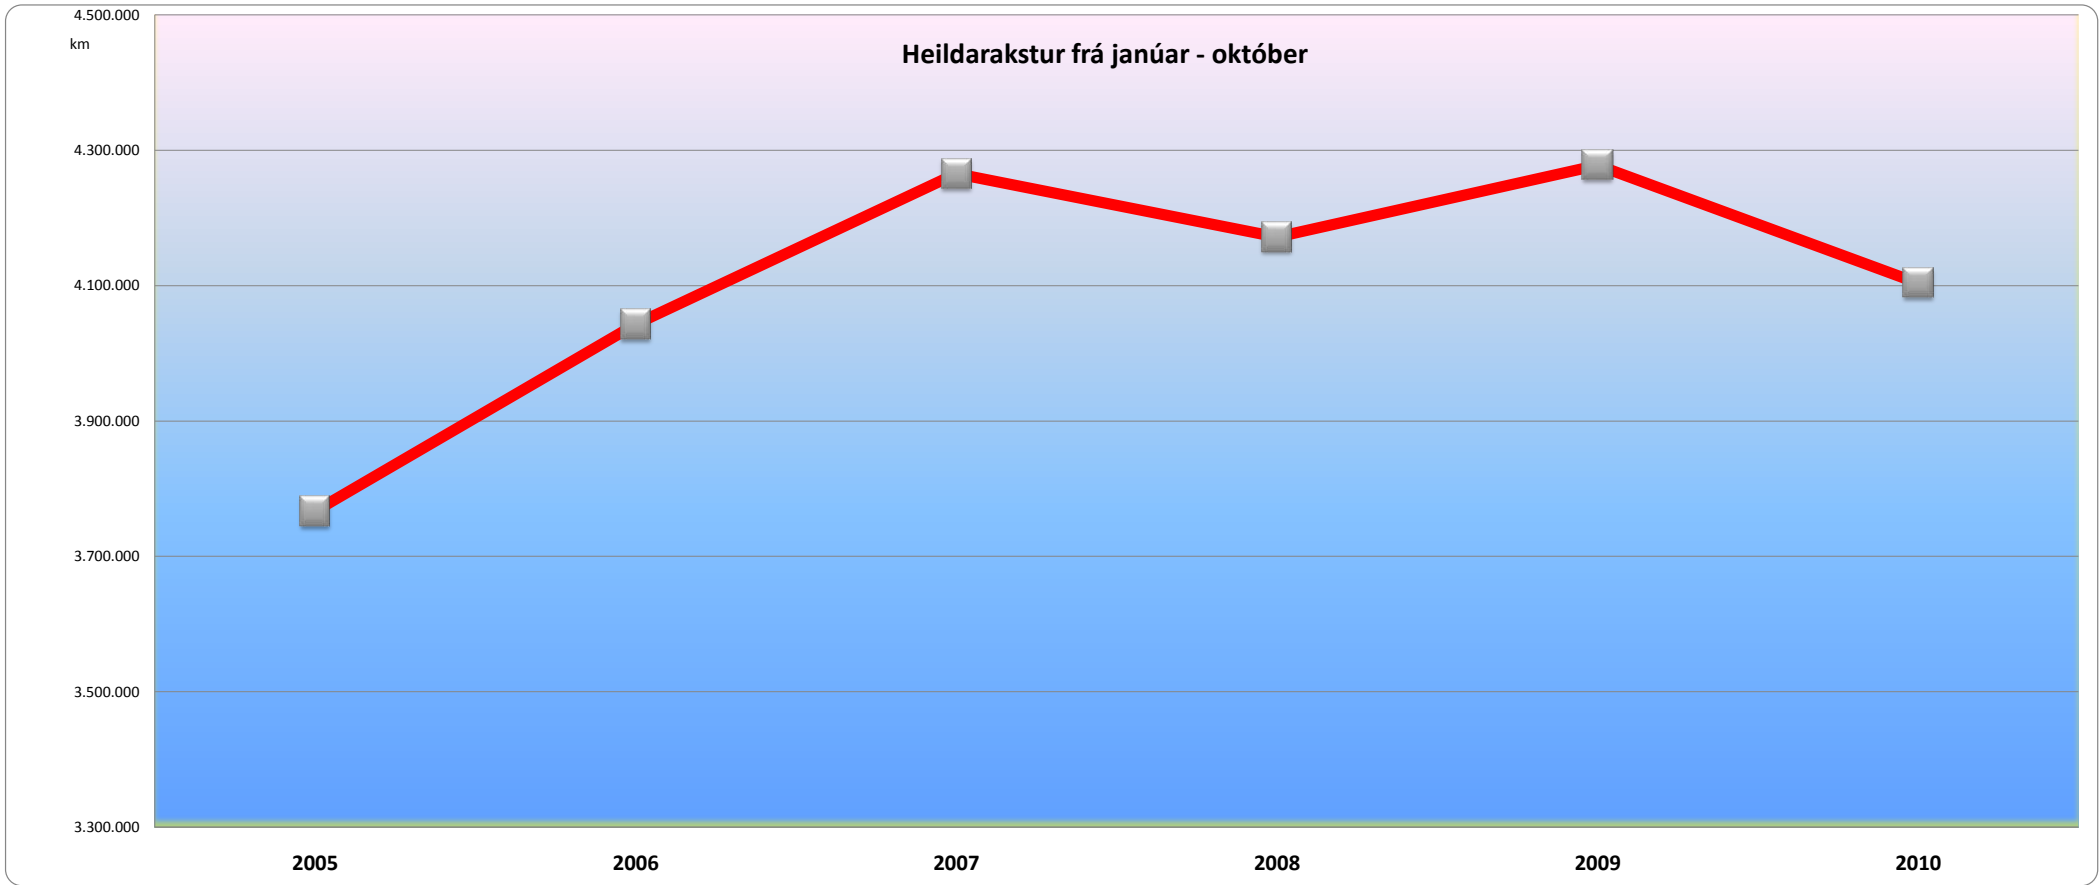

### Mismunur á akstri milli ára í sömu mánuðum

■ Mismunur milli 2005 og 2006   ■ Mismunur milli 2006 og 2007   ■ Mismunur milli 2007 og 2008   ■ Mismunur milli 2008 og 2009   ■ Mismunur milli 2009 og 2010

# Heildarakstur í hverjum mánuði

Akstur

- 2005
- 2006
- 2007
- 2008
- 2009
- 2010

Janúar      Febrúar      Mars      Apríl      Maí      Júní      Júlí      Ágúst      September      Október      Nóvember      Desember

# Uppsafnaður akstur

Akstur

4200000

3200000

2200000

1200000

200000

Janúar