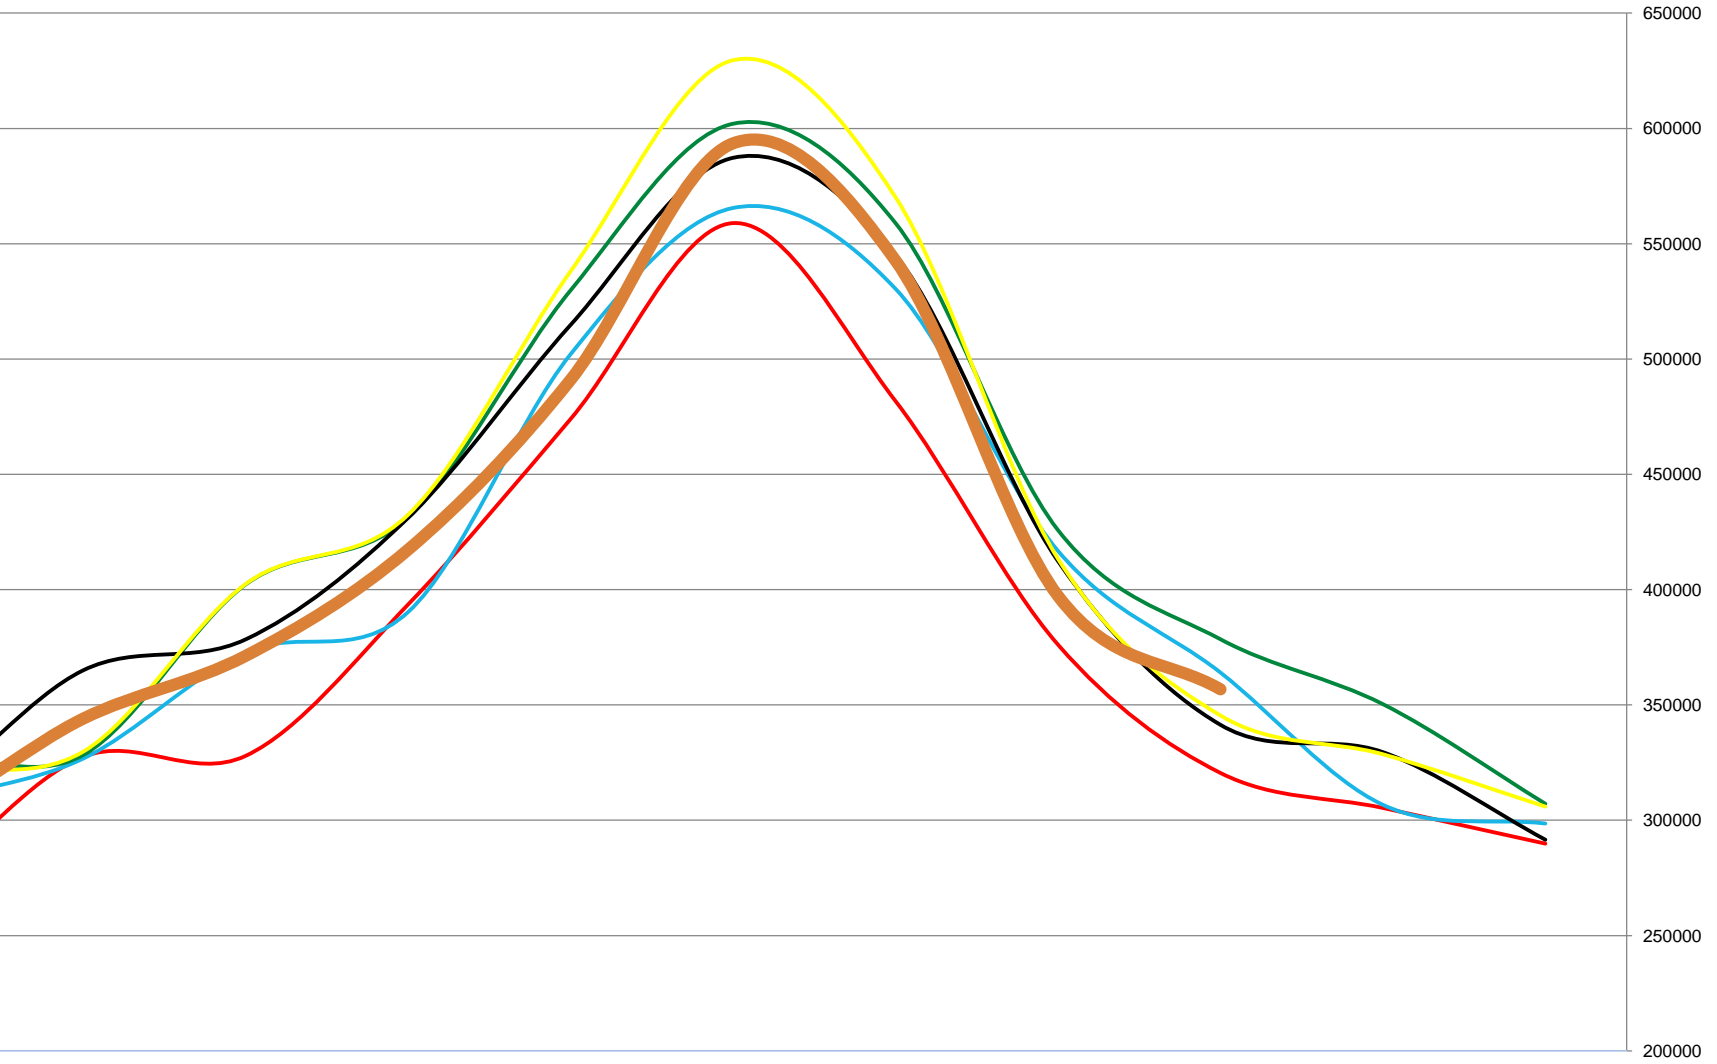

### Mismunur á akstri milli ára í sömu mánuðum

■ Mismunur milli 2005 og 2006   ■ Mismunur milli 2006 og 2007   ■ Mismunur milli 2007 og 2008   ■ Mismunur milli 2008 og 2009   ■ Mismunur milli 2009 og 2010

# Heildarakstur í hverjum mánuði

Akstur

- 2005
- 2006
- 2007
- 2008
- 2009
- 2010

Janúar      Febrúar      Mars      Apríl      Maí      Júní      Júlí      Ágúst      September      Október      Nóvember      Desember

# Uppsafnaður akstur

Akstur

4200000

3200000

2200000

1200000

200000

Janúar

### Þróun aksturs innan einstakra svæða 2010