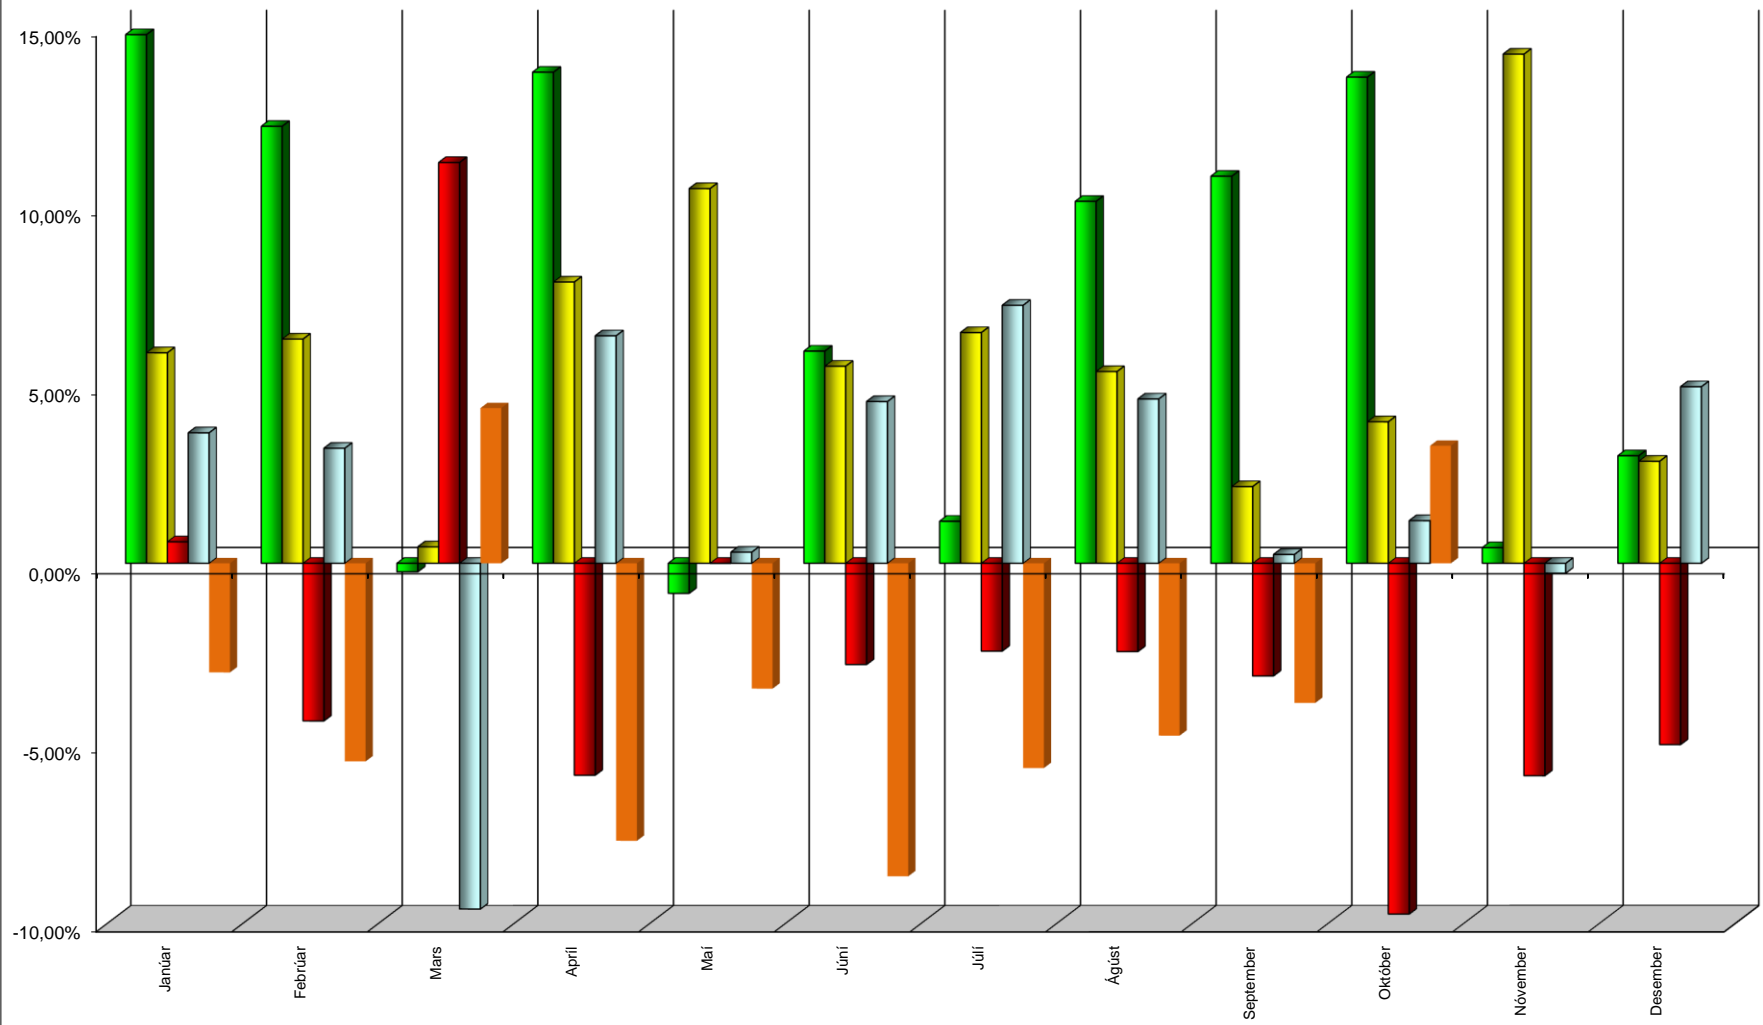

### Mismunur á akstri milli ára í sömu mánuðum

■ Mismunur milli 2005 og 2006   ■ Mismunur milli 2006 og 2007   ■ Mismunur milli 2007 og 2008   ■ Mismunur milli 2008 og 2009   ■ Mismunur milli 2009 og 2010

# Heildarakstur í hverjum mánuði

Akstur

- 2005
- 2006
- 2007
- 2008
- 2009
- 2010

Janúar      Febrúar      Mars      Apríl      Maí      Júní      Júlí      Ágúst      September      Október      Nóvember      Desember

# Uppsafnaður akstur

Akstur

4200000

3200000

2200000

1200000

200000

Janúar

### Þróun aksturs innan einstakra svæða 2010