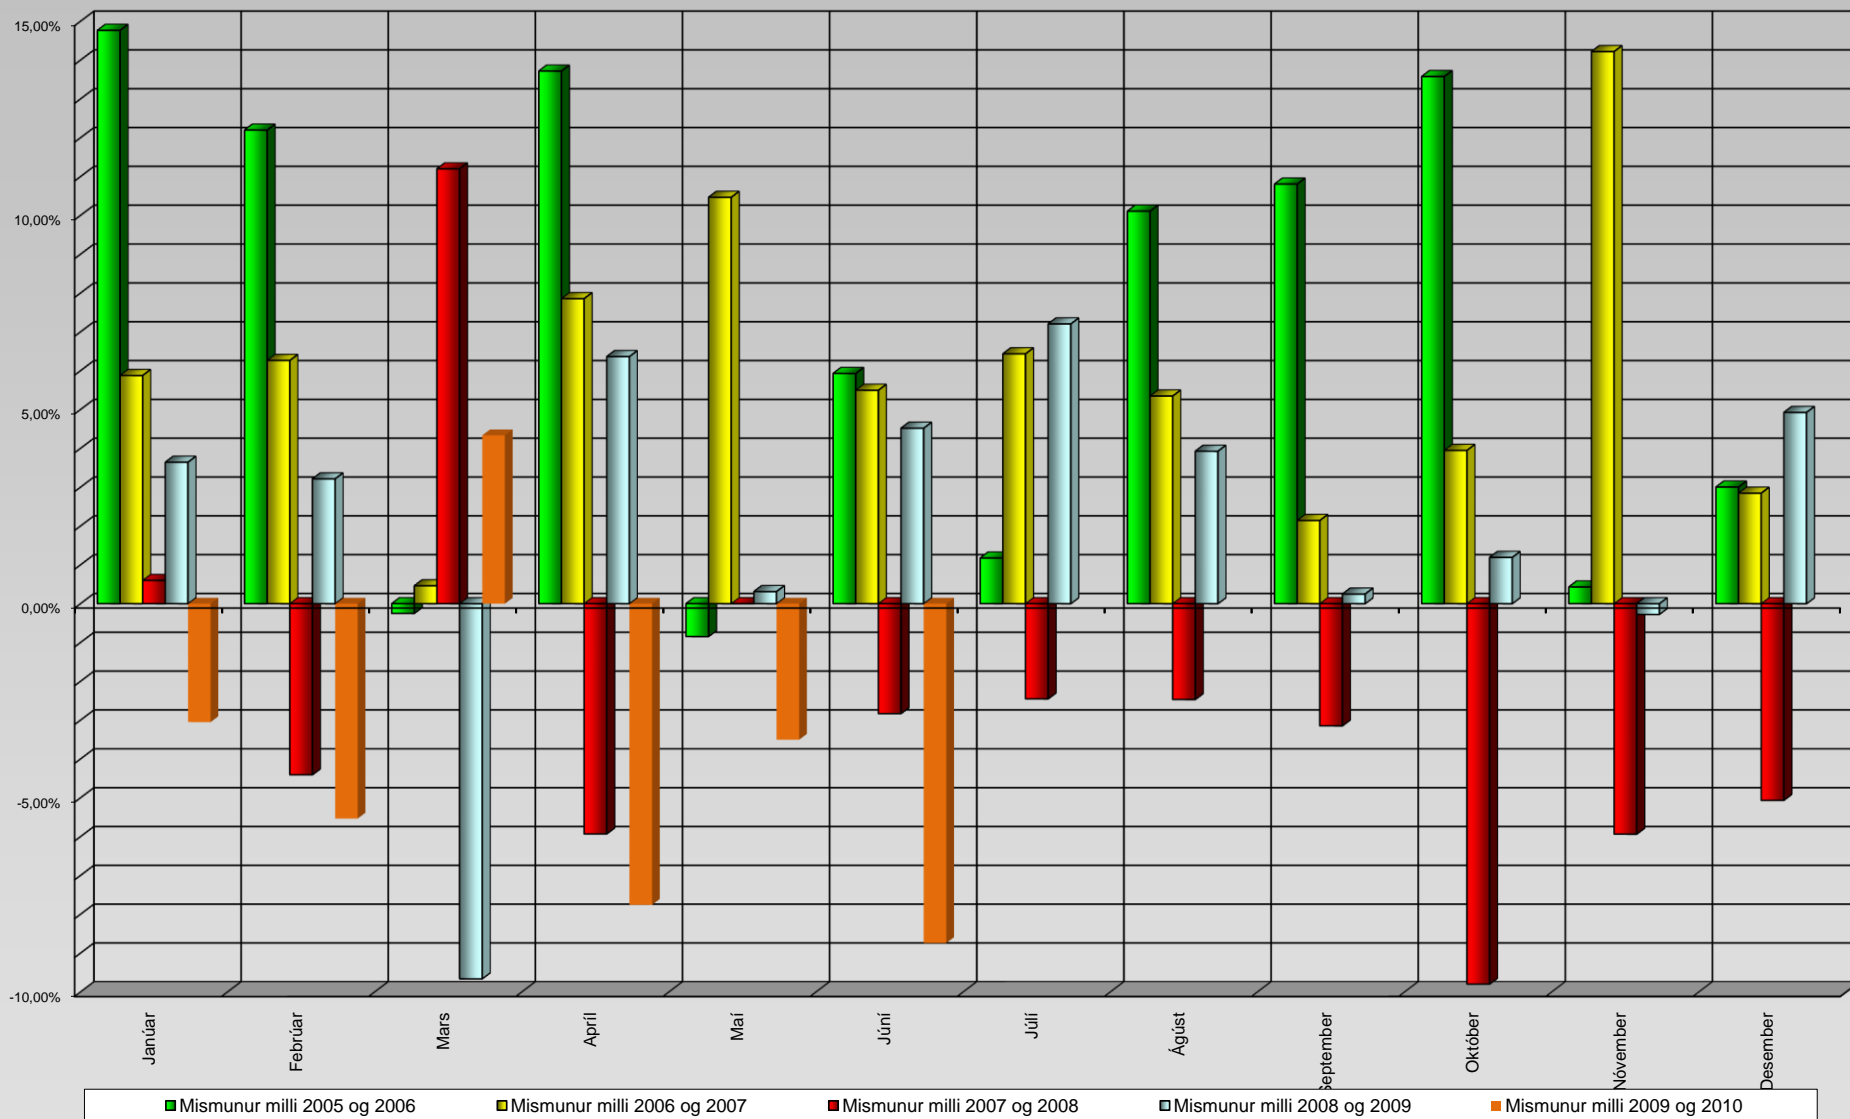

Mismunur á akstri milli ára í sömu mánuðum

Heildarakstur í hverjum mánuði

Mánuður

Heildarakstur frá janúar - júní

Uppsafnaður akstur á 16 völdum vegköflum á Hringvegi