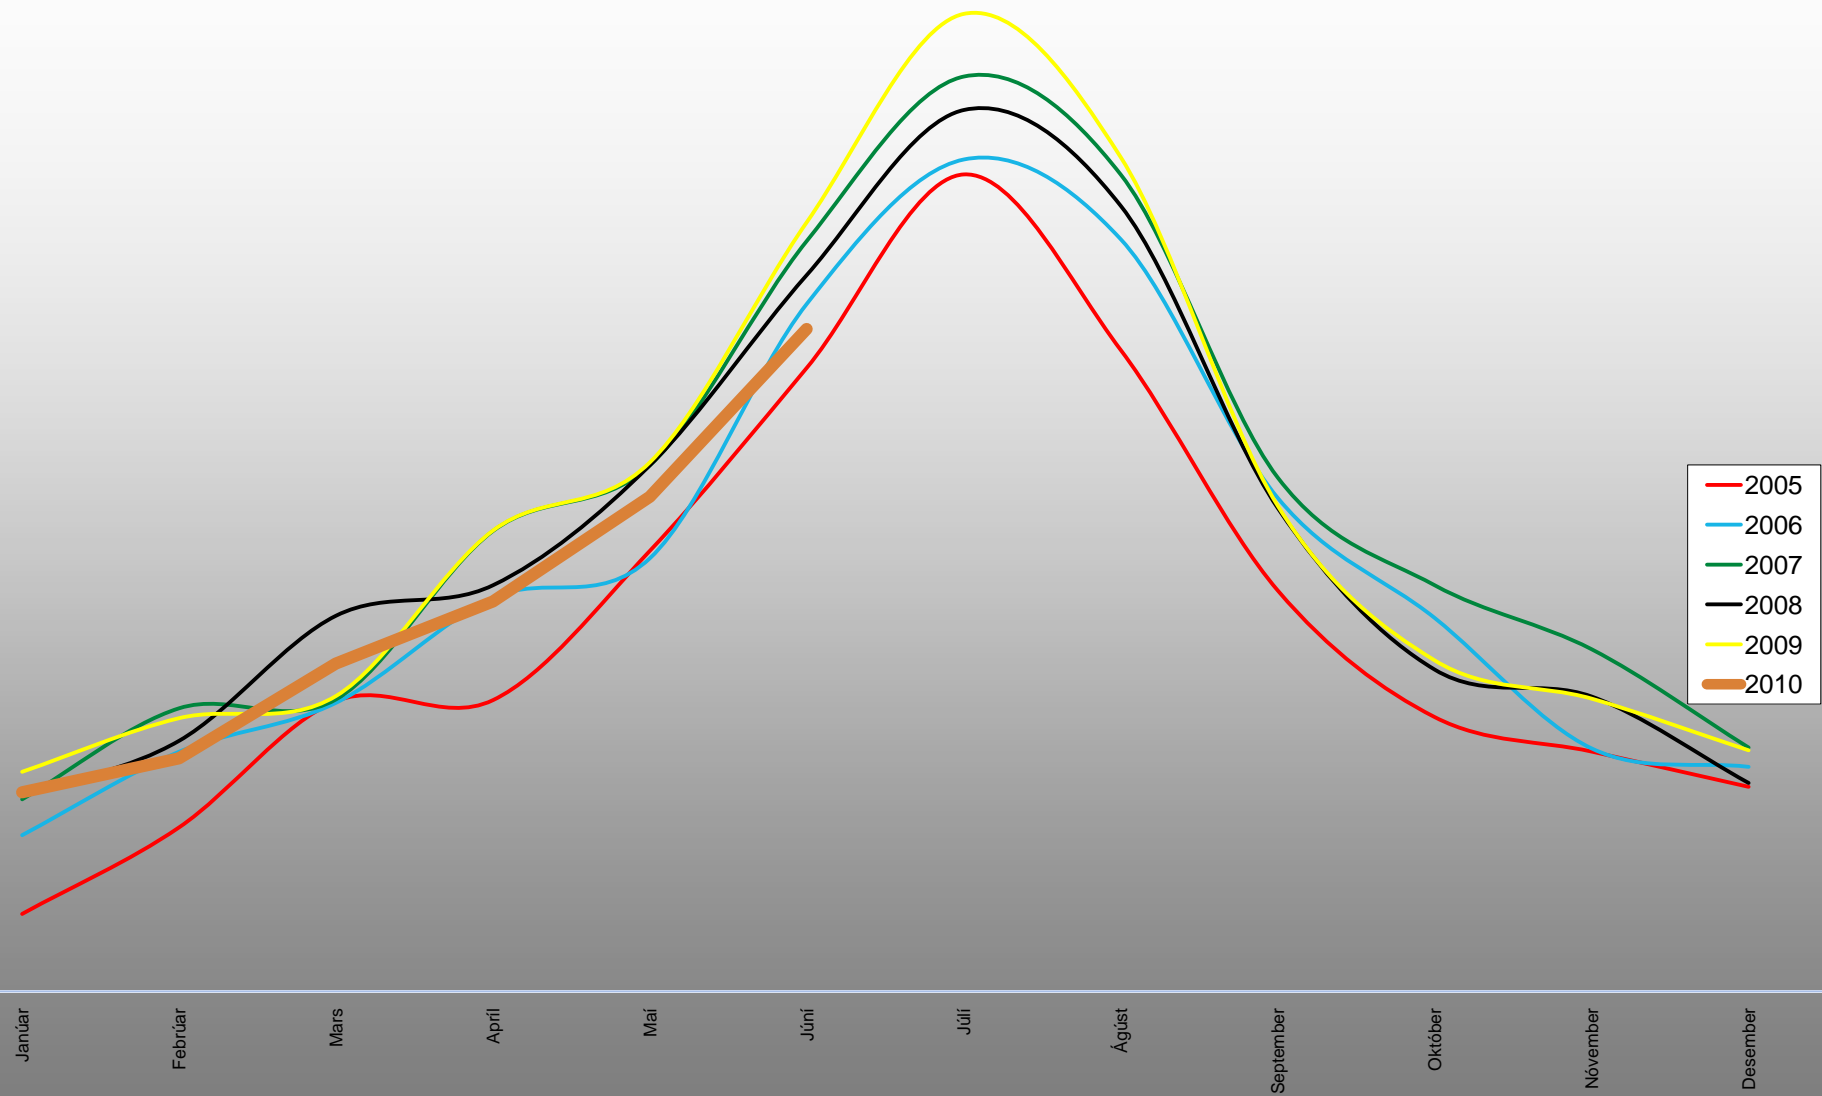

Mismunur á akstri milli ára í sömu mánuðum

Heildarakstur í hverjum mánuði

Mánuður

Heildarakstur frá janúar - júní

Uppsafnaður akstur á 16 völdum vegköflum á Hringvegi