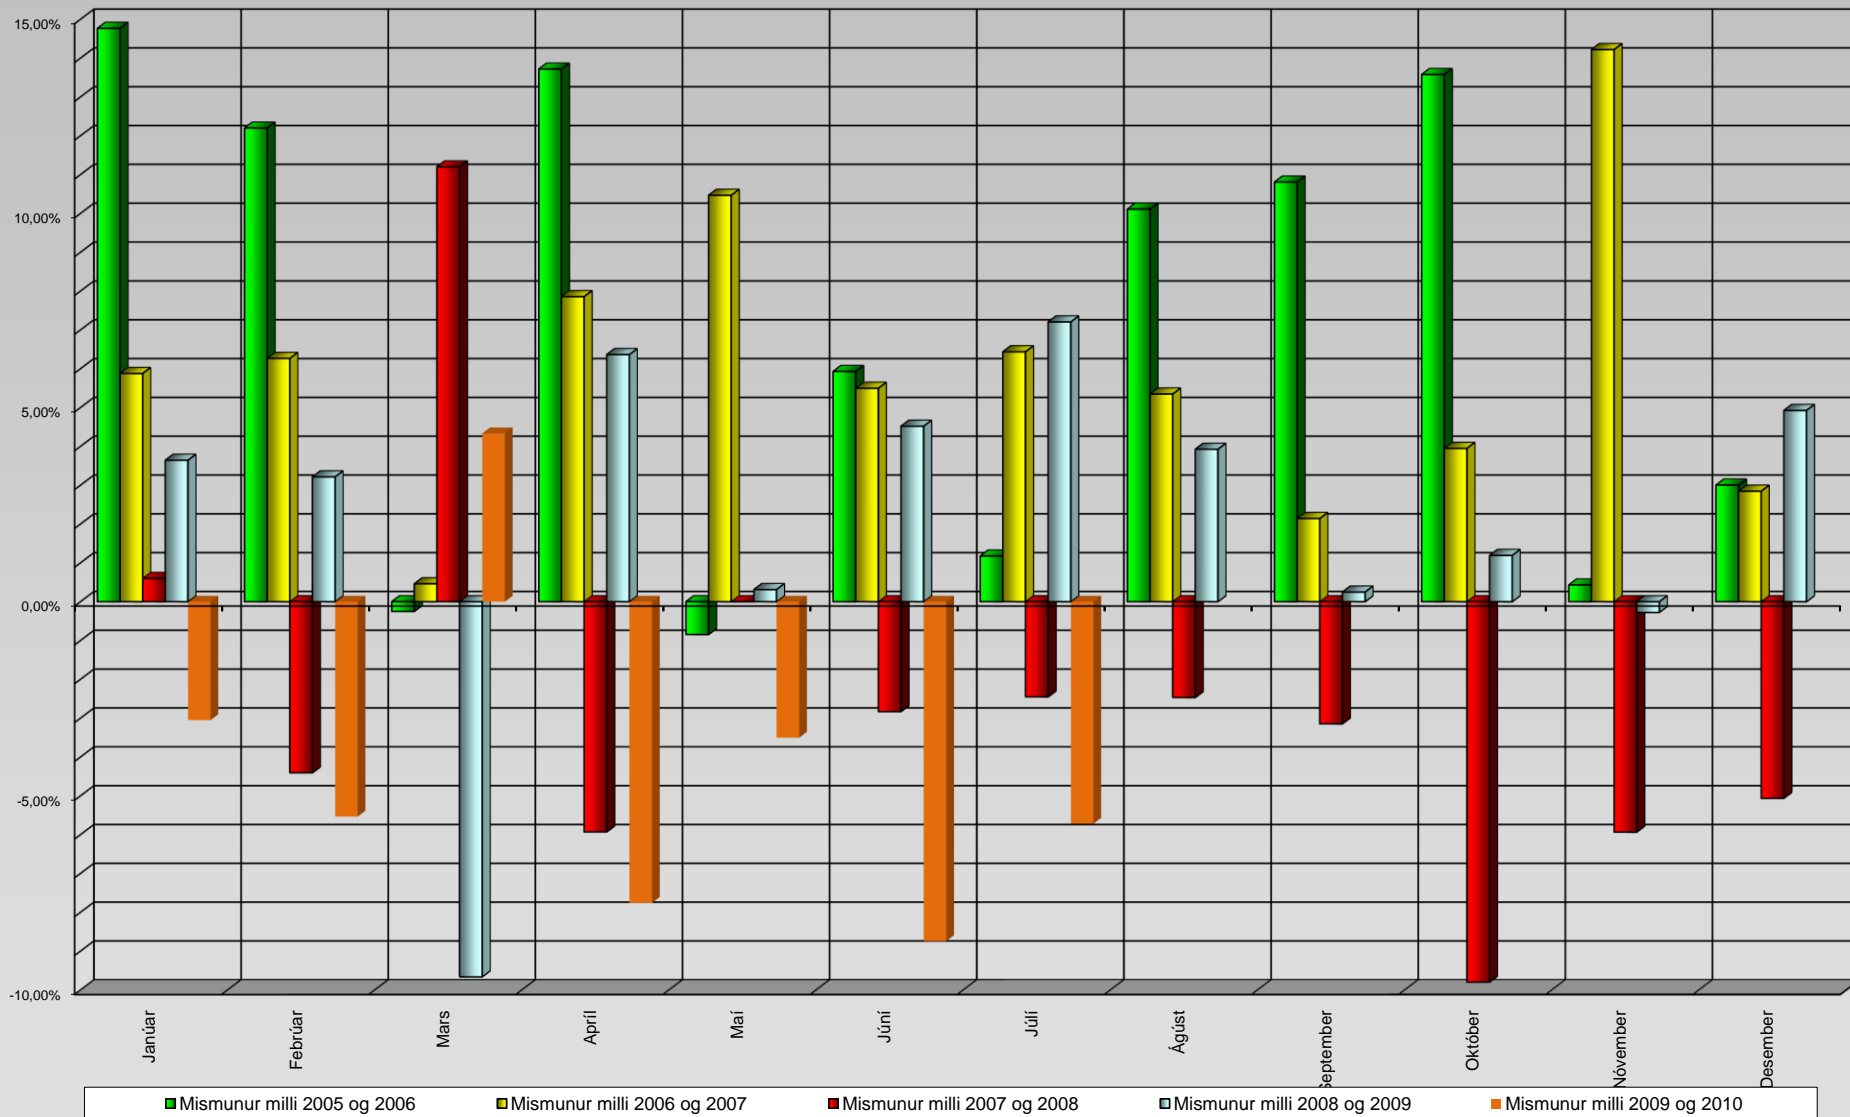

Mismunur á akstri milli ára í sömu mánuðum

Heildarakstur í hverjum mánuði

Mánuður

Uppsafnaður akstur á 16 völdum vegköflum á Hringvegi