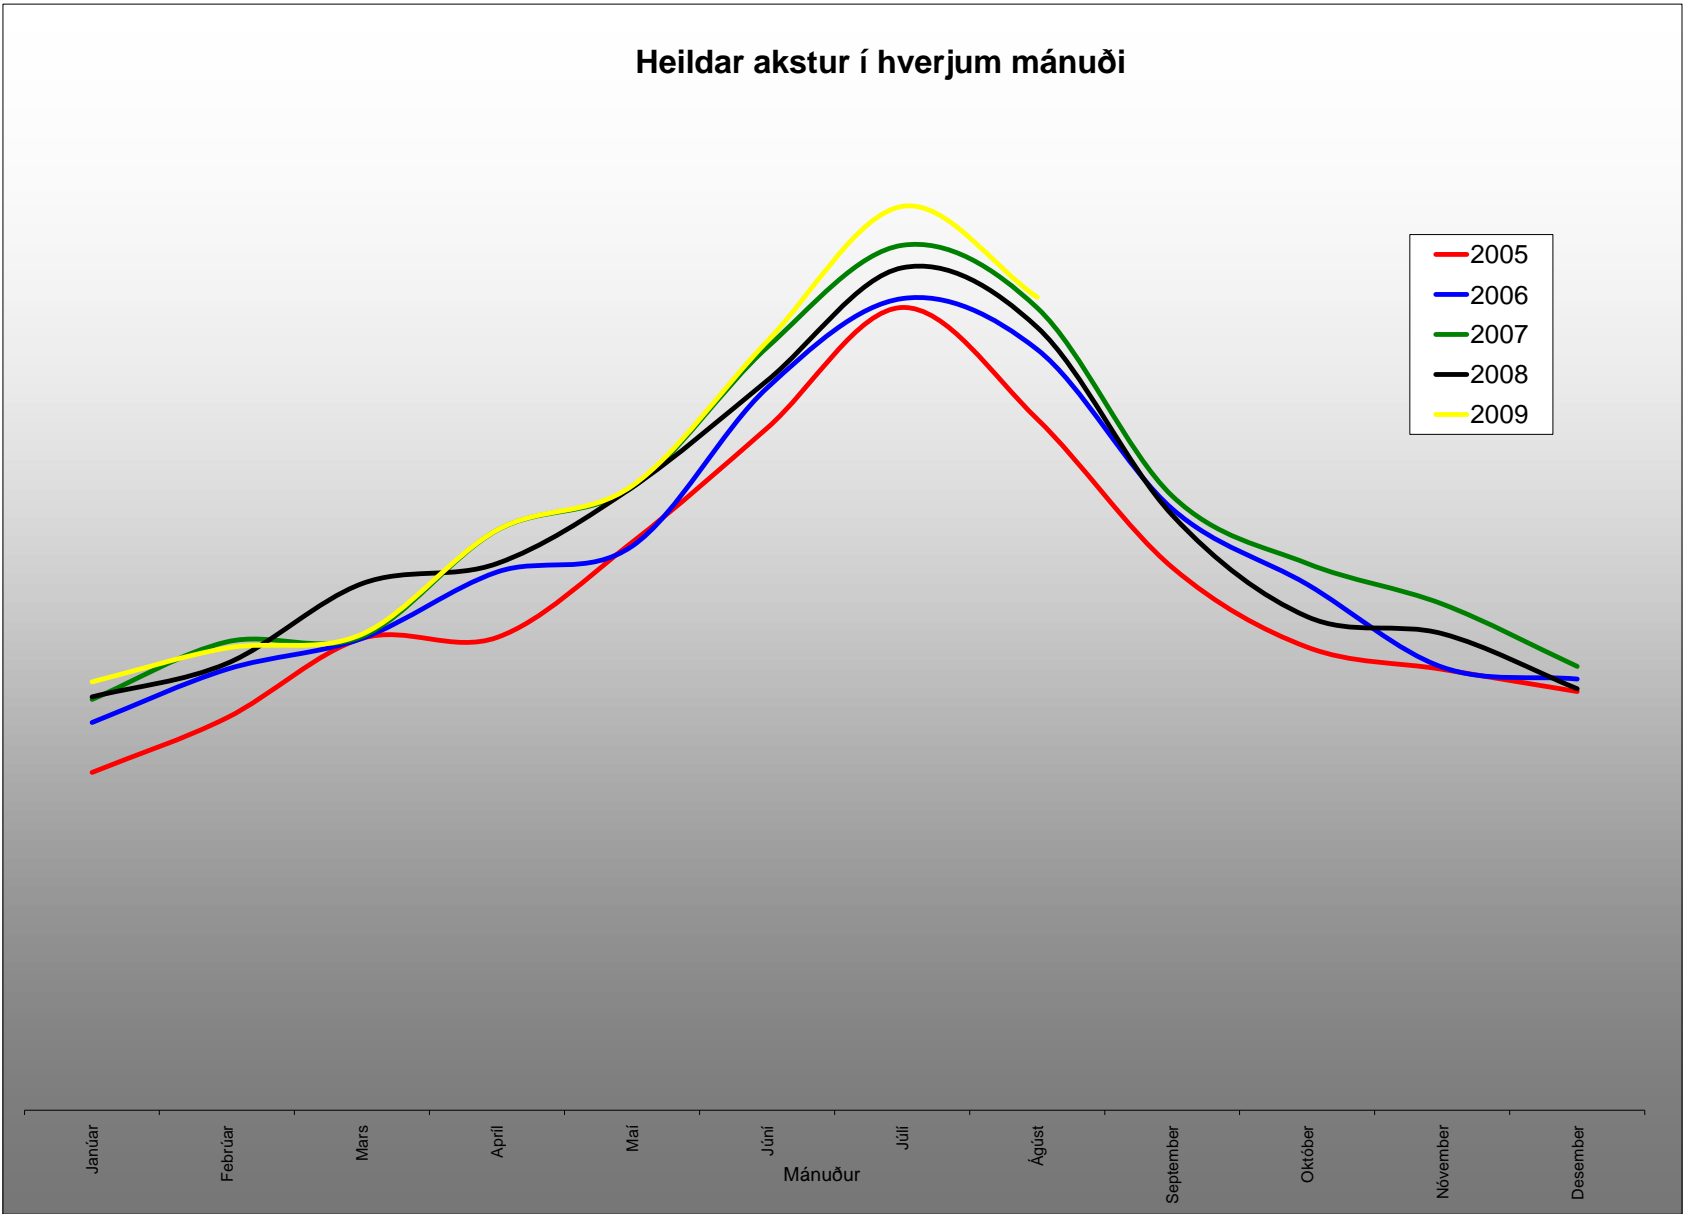

Mismunur á akstri milli ára í sömu mánuðum

Heildar akstur í hverjum mánuði

Innbyrðis hlutfall heildaraksturs frá janúar til ágúst

■ 2005 ■ 2006 ■ 2007 ■ 2008 ■ 2009

Uppsafnaður akstur á 16 völdum vegköflum á Hringvegi