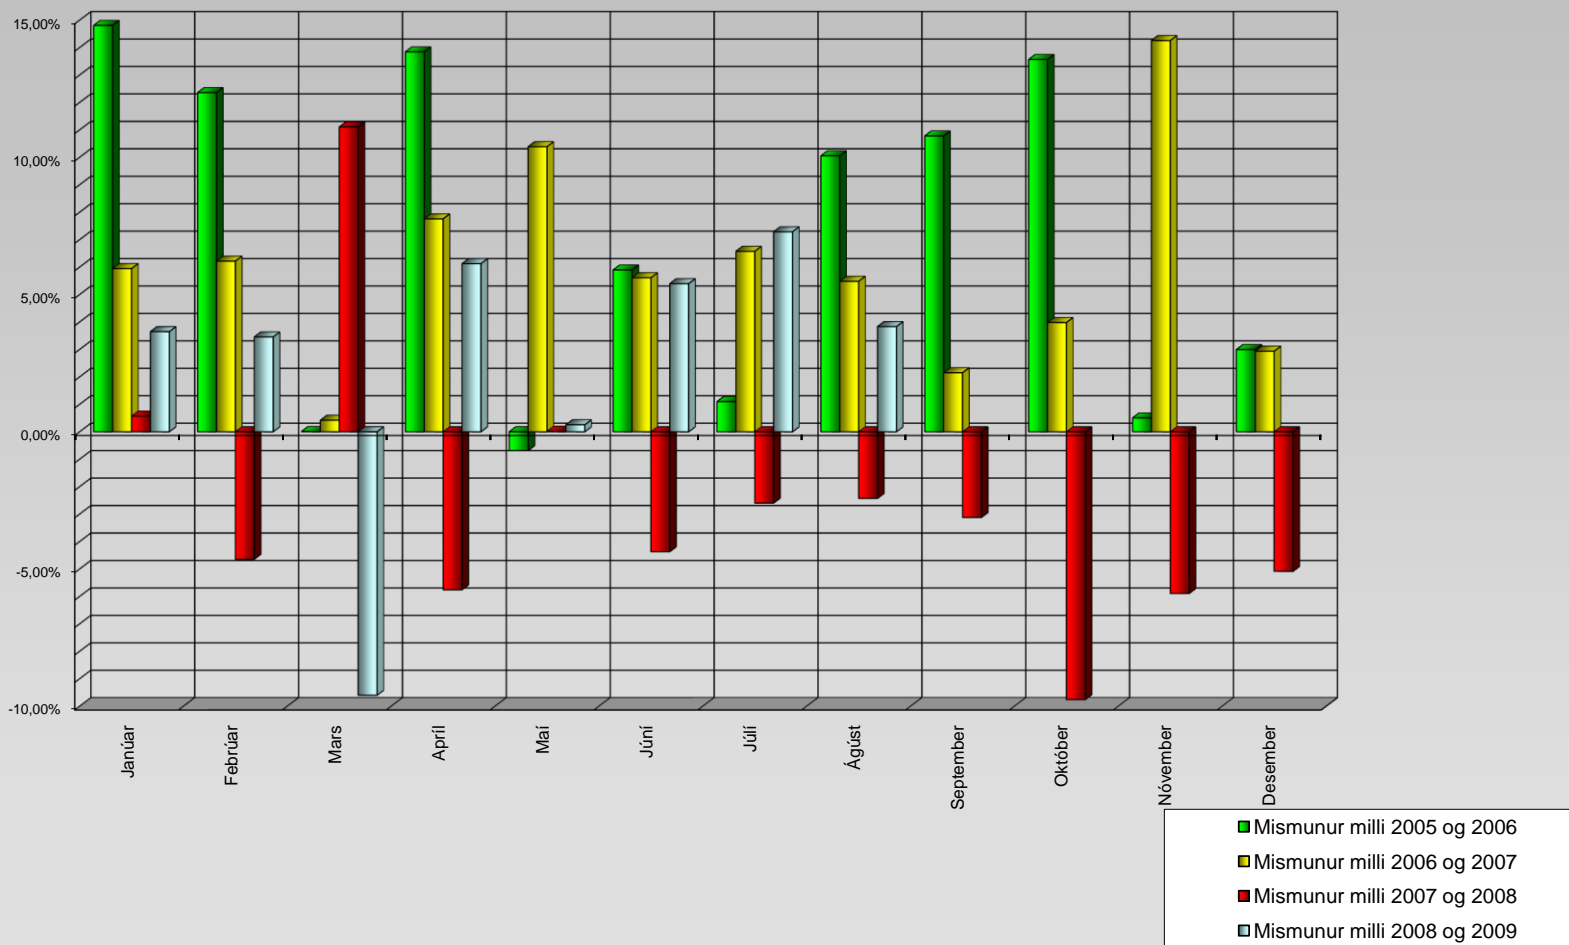

Mismunur á akstri milli ára í sömu mánuðum

Heildar akstur í hverjum mánuði

Innbyrðis hlutfall heildaraksturs frá janúar til ágúst

■ 2005 ■ 2006 ■ 2007 ■ 2008 ■ 2009

Uppsafnaður akstur á 16 völdum vegköflum á Hringvegi