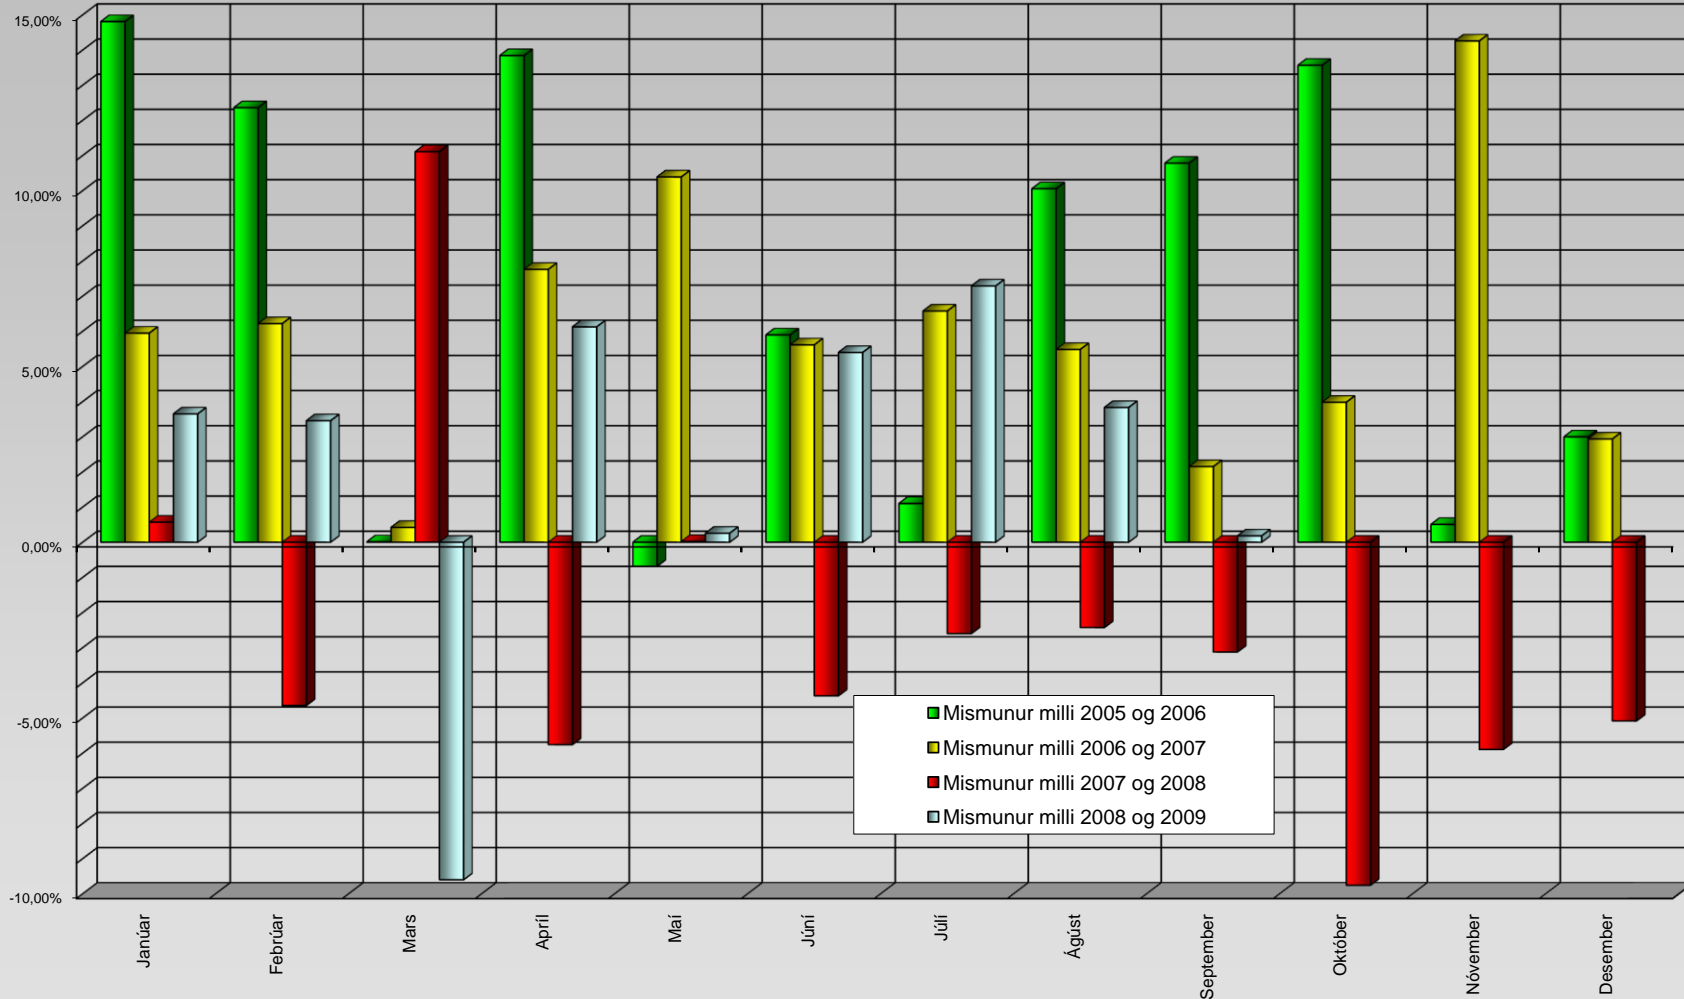

### Mismunur á akstri milli ára í sömu mánuðum

# Heildarakstur í hverjum mánuði

### Innbyrðis hlutfall heildaraksturs frá janúar til september

## Uppsafnaður akstur á 16 völdum vegköflum á Hringvegi

4200000  
3200000  
2200000  
1200000  
200000

Janúar Febrúar Mars Apríl Maí Júní Júlí Ágúst September Október Nóvember Desember

- 2005
- 2006
- 2007
- 2008
- 2009