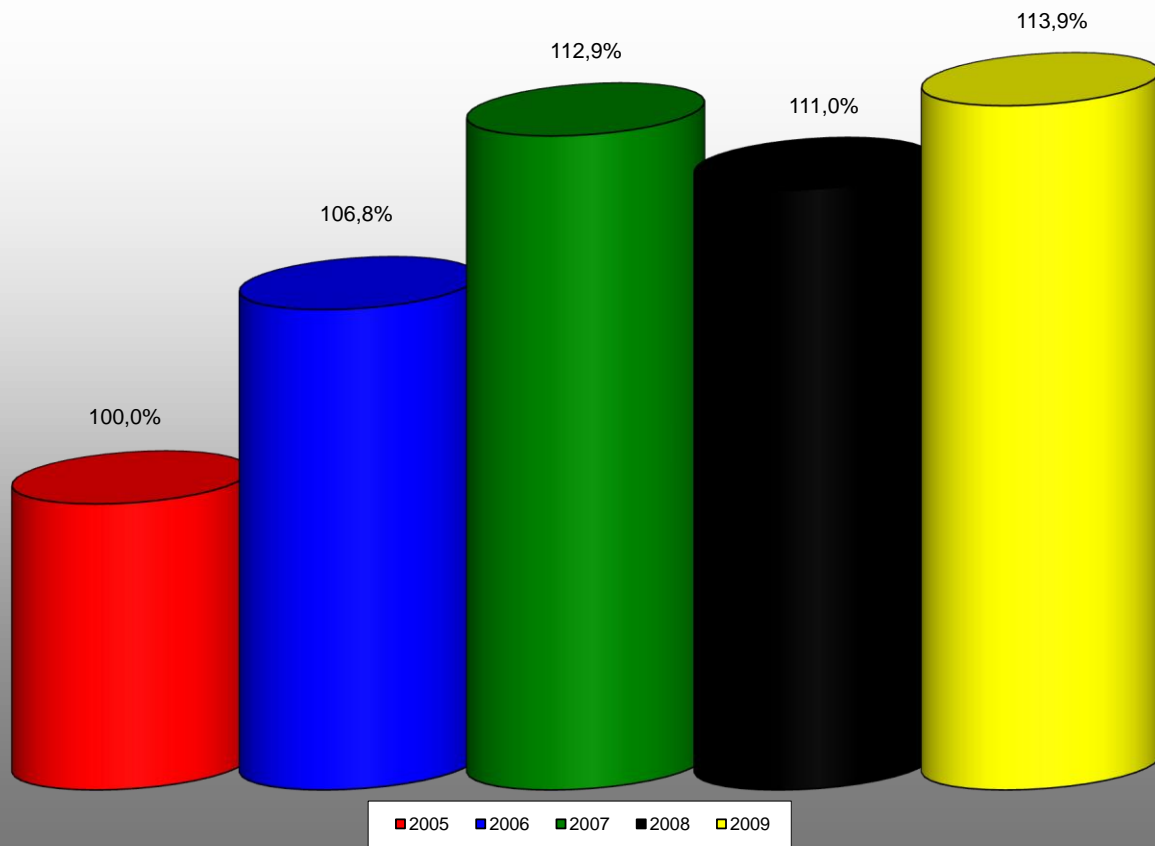

### Mismunur á akstri milli ára í sömu mánuðum

# Heildarakstur í hverjum mánuði

### Innbyrðis hlutfall heildaraksturs frá janúar til september

## Uppsafnaður akstur á 16 völdum vegköflum á Hringvegi

4200000  
3200000  
2200000  
1200000  
200000

Janúar Febrúar Mars Apríl Maí Júní Júlí Ágúst September Október Nóvember Desember

- 2005
- 2006
- 2007
- 2008
- 2009