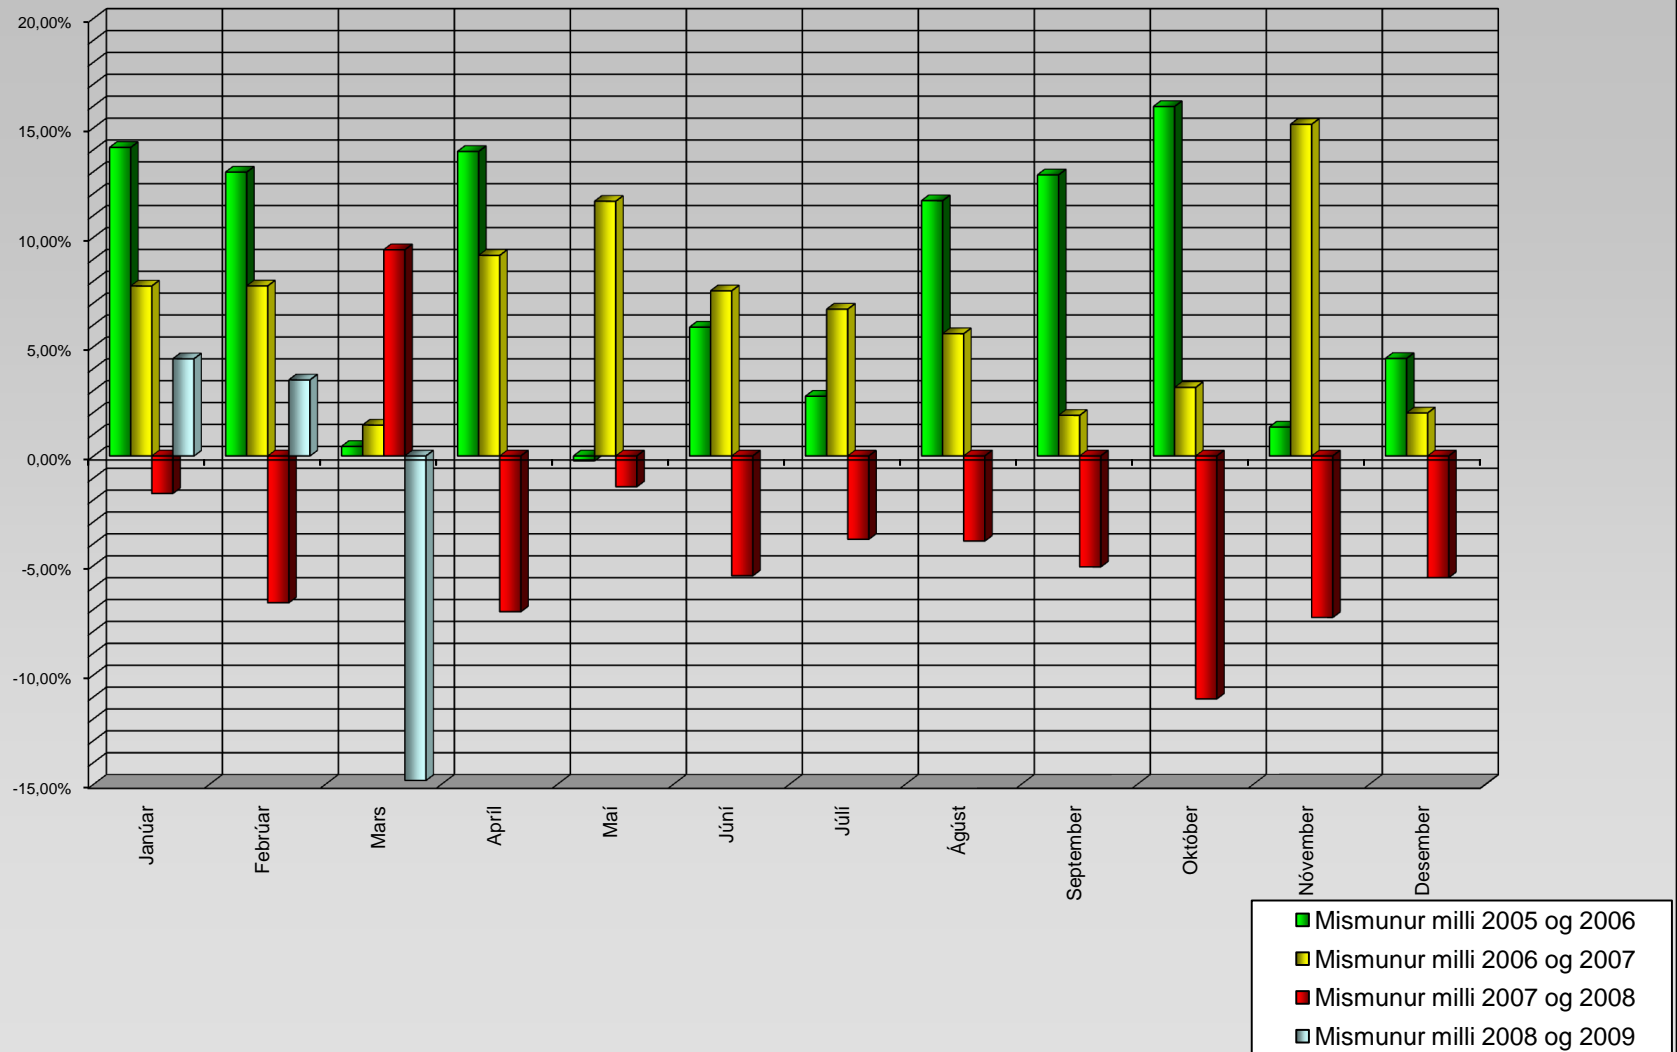

## Mismunur á akstri milli ára í sömu mánuðum

# Heildar akstur í hverjum mánuði

### Innbyrðis hlutfall heildaraksturs frá janúar til mars

■ 2005 ■ 2006 ■ 2007 ■ 2008 ■ 2009

## Uppsafnaður akstur á 16 völdum vegköflum á Hringvegi