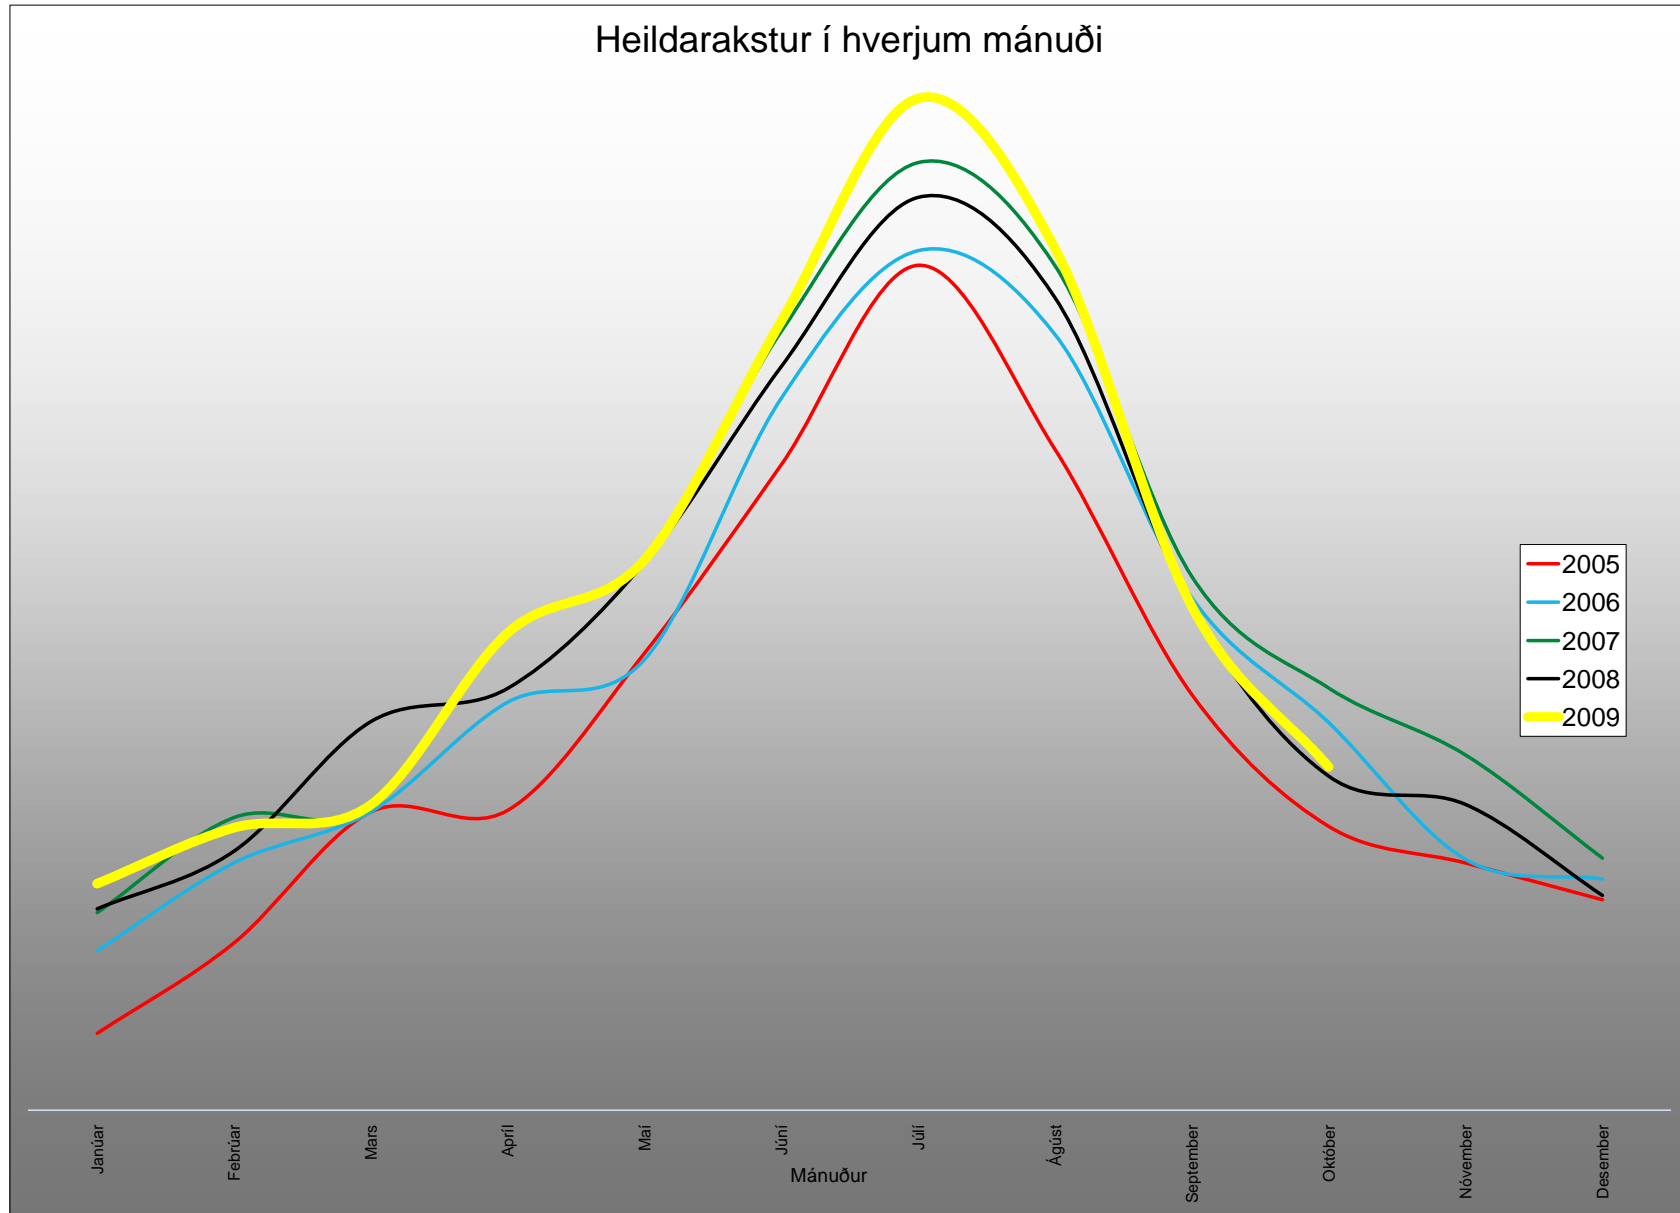

Mismunur á akstri milli ára í sömu mánuðum

Heildarakstur í hverjum mánuði

Innbyrðis hlutfall heildaraksturs frá janúar til október

Uppsafnaður akstur á 16 völdum vegköflum á Hringvegi