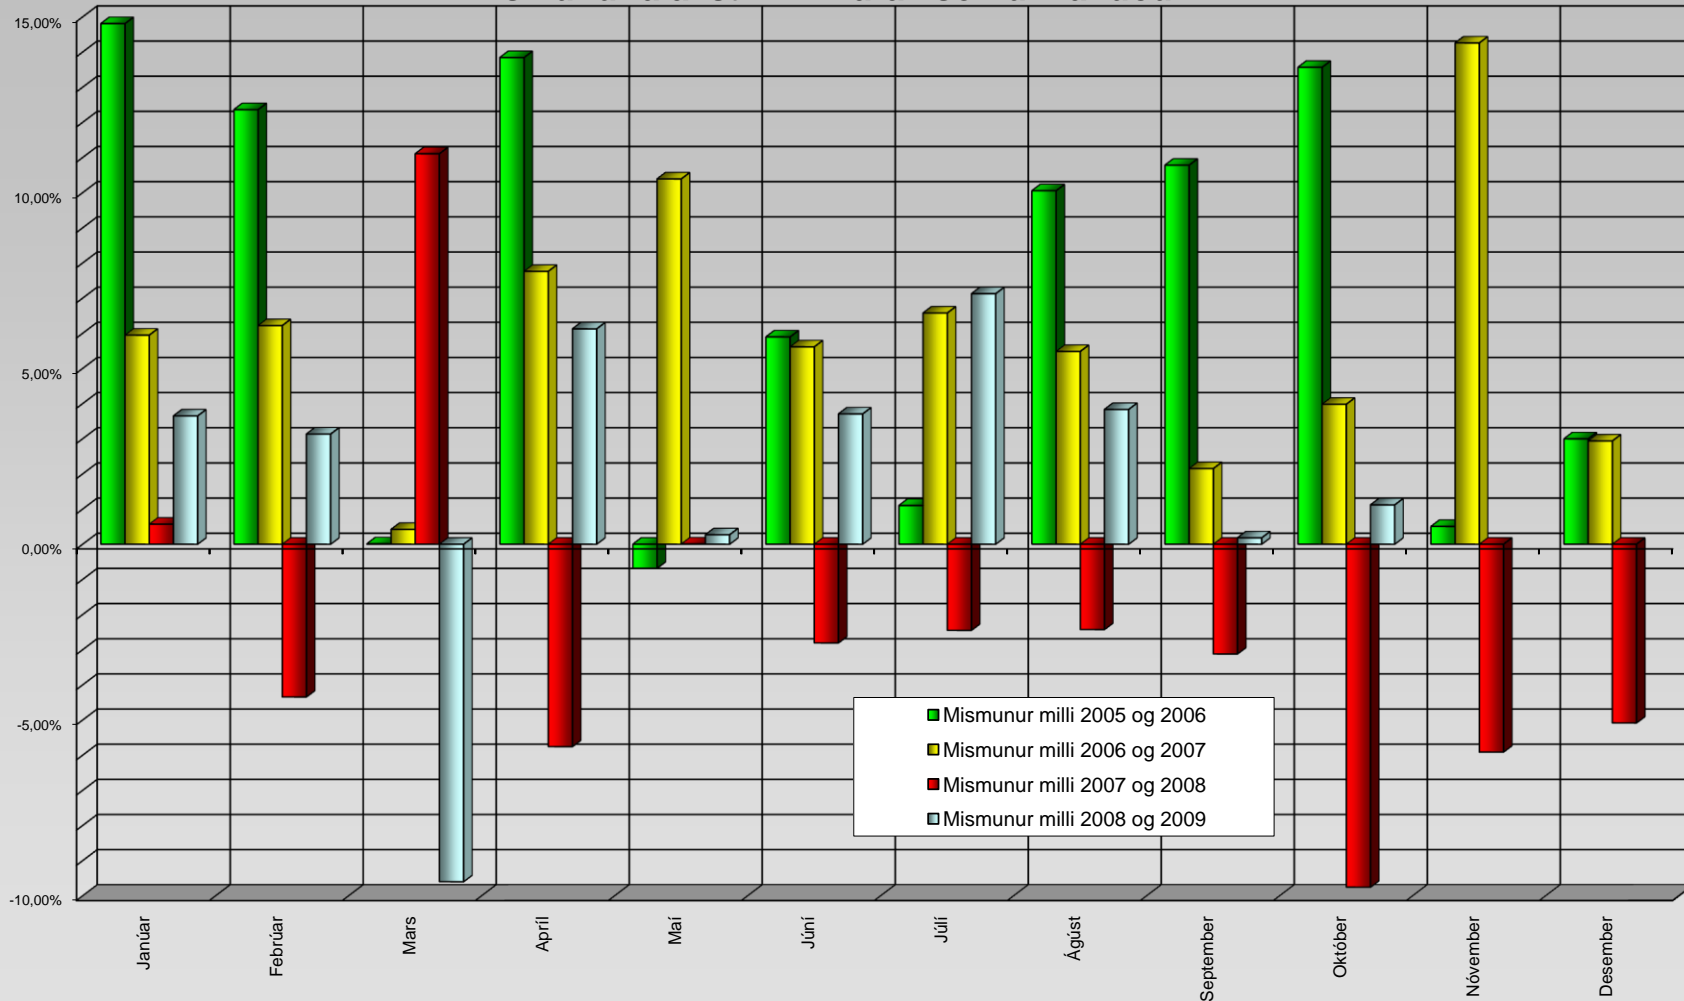

Mismunur á akstri milli ára í sömu mánuðum

Heildarakstur í hverjum mánuði

Innbyrðis hlutfall heildaraksturs frá janúar til október

Uppsafnaður akstur á 16 völdum vegköflum á Hringvegi