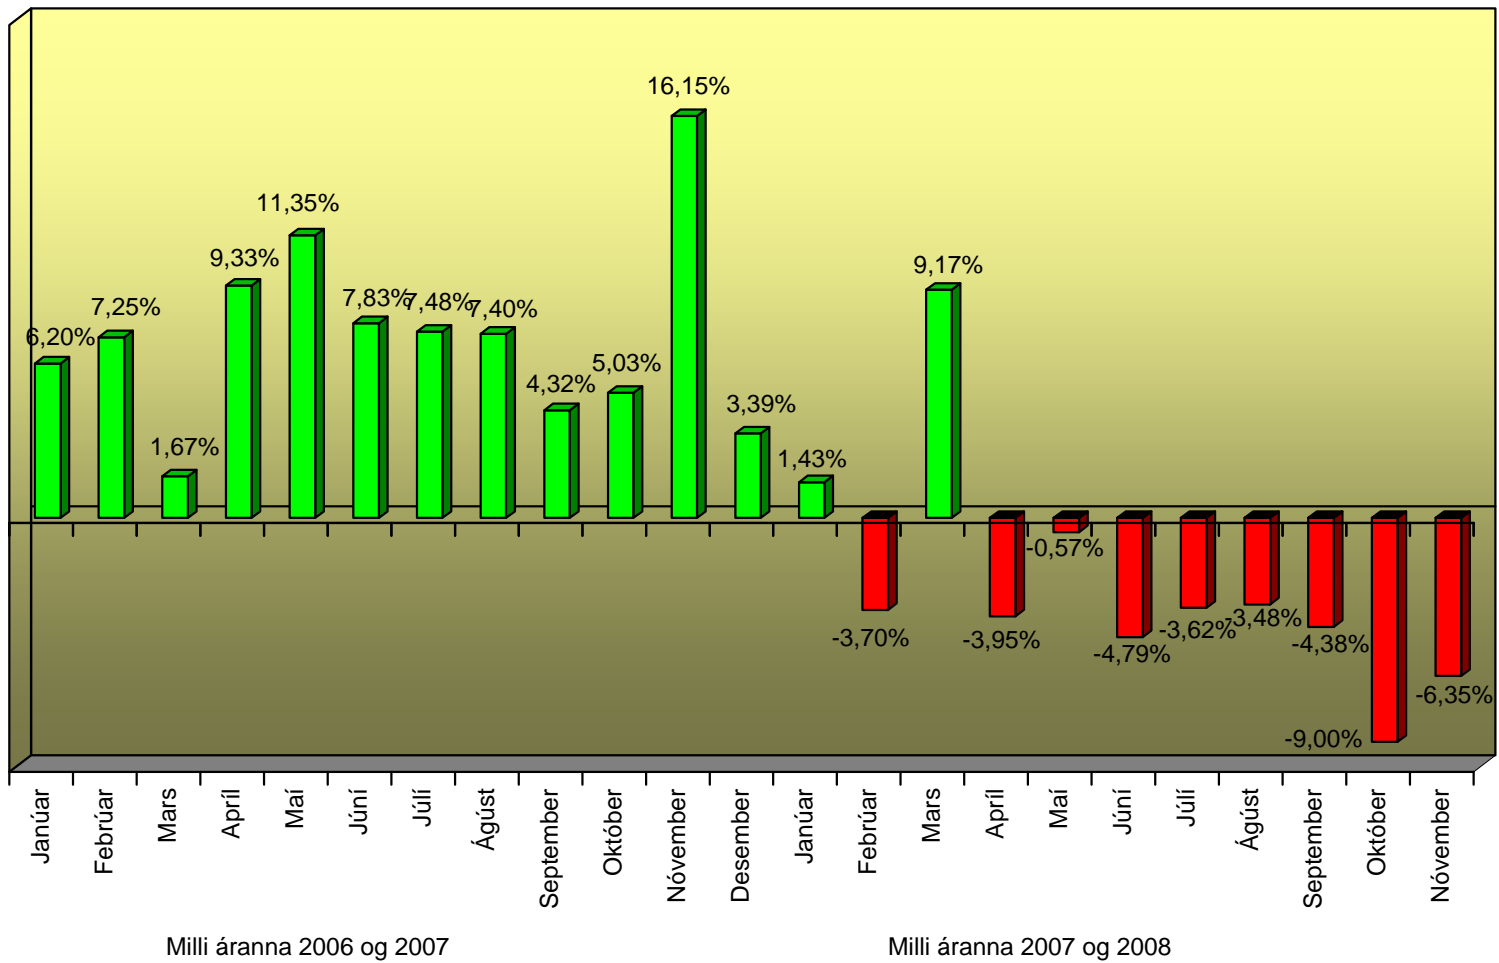

Samanlögð hlutfallsleg breyting meðalumferðar milli ára, í sömu mánuðum, á 14 völdum talningastöðum á Hringvegnum.

Samtals meðalumferð á 14 völdum talningastöðum á Hringveginum, árin 2005 - 2008

Áætlað innbyrðis hlutfall heildarumferðar 11 fyrstu mánuði hvers árs

■ 2005 ■ 2006 ■ 2007 ■ 2008