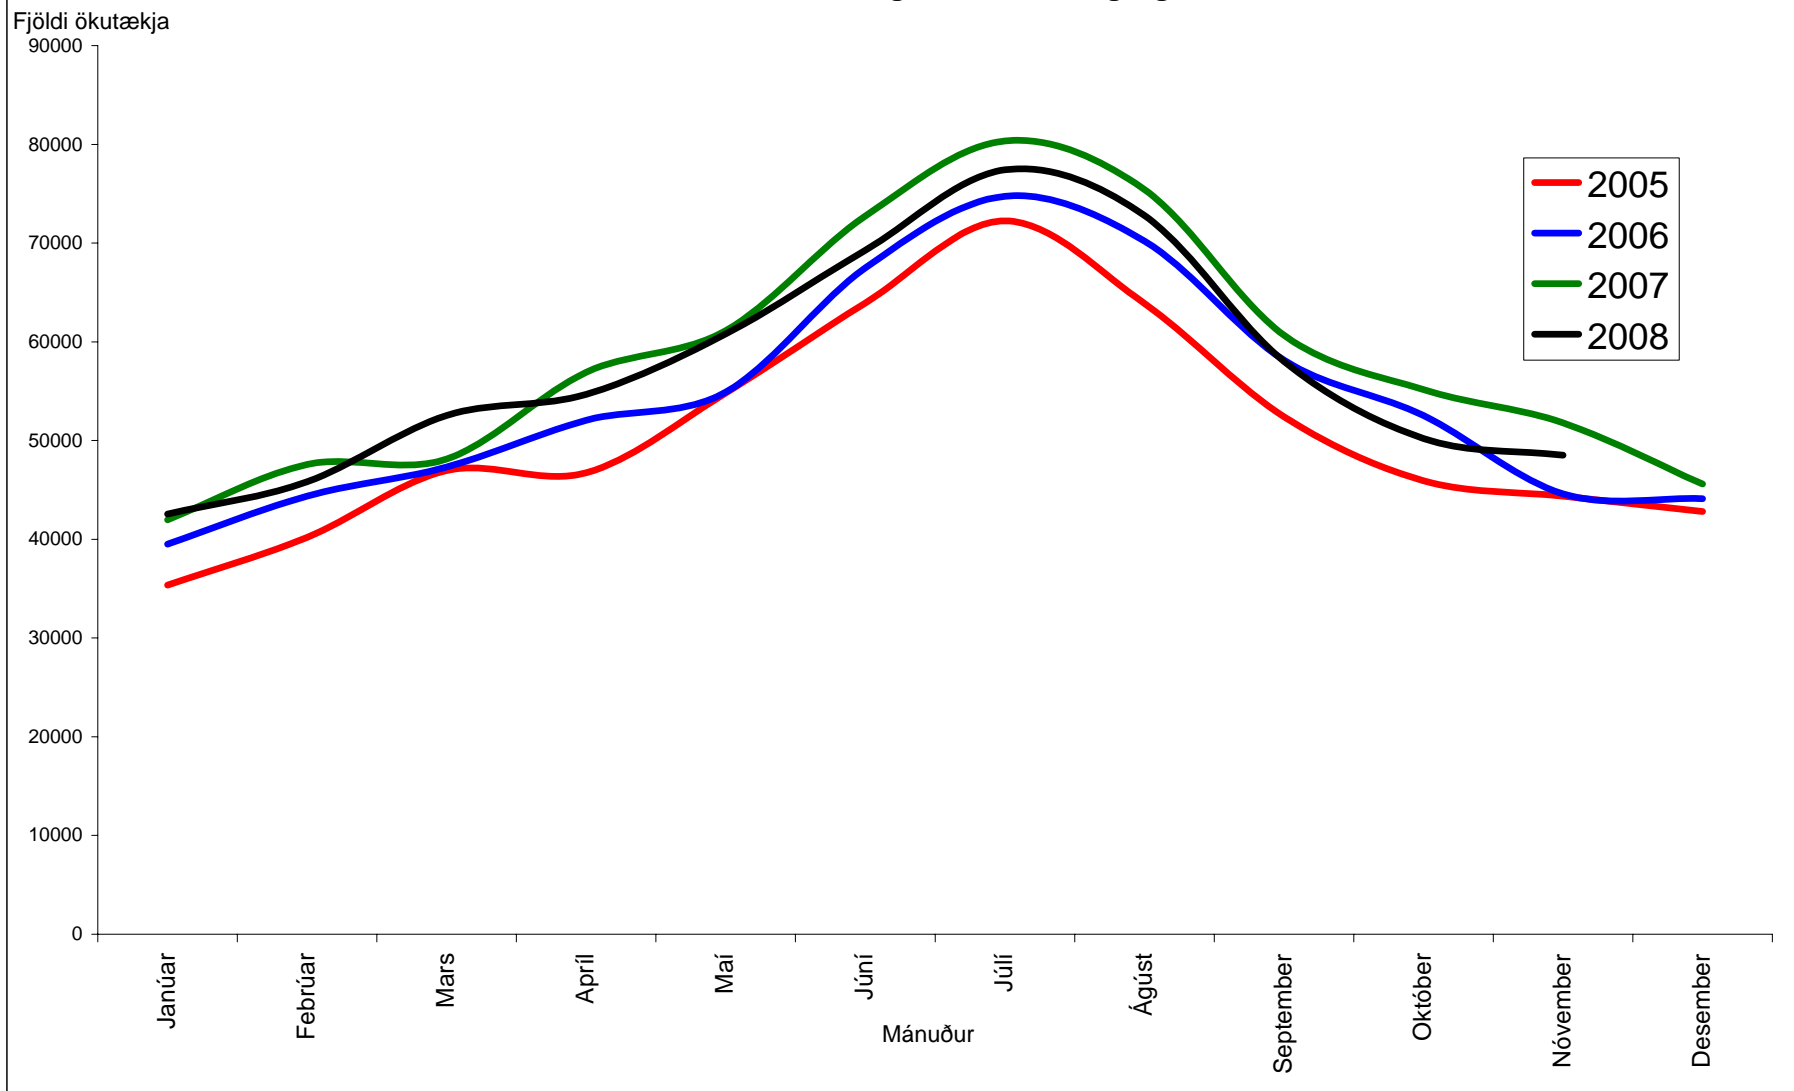

Samanlögð hlutfallsleg breyting meðalumferðar milli ára, í sömu mánuðum, á 14 völdum talningastöðum á Hringvegnum.

Samtals meðalumferð á 14 völdum talningastöðum á Hringveginum, árin 2005 - 2008

Áætlað innbyrðis hlutfall heildarumferðar 11 fyrstu mánuði hvers árs

■ 2005 ■ 2006 ■ 2007 ■ 2008