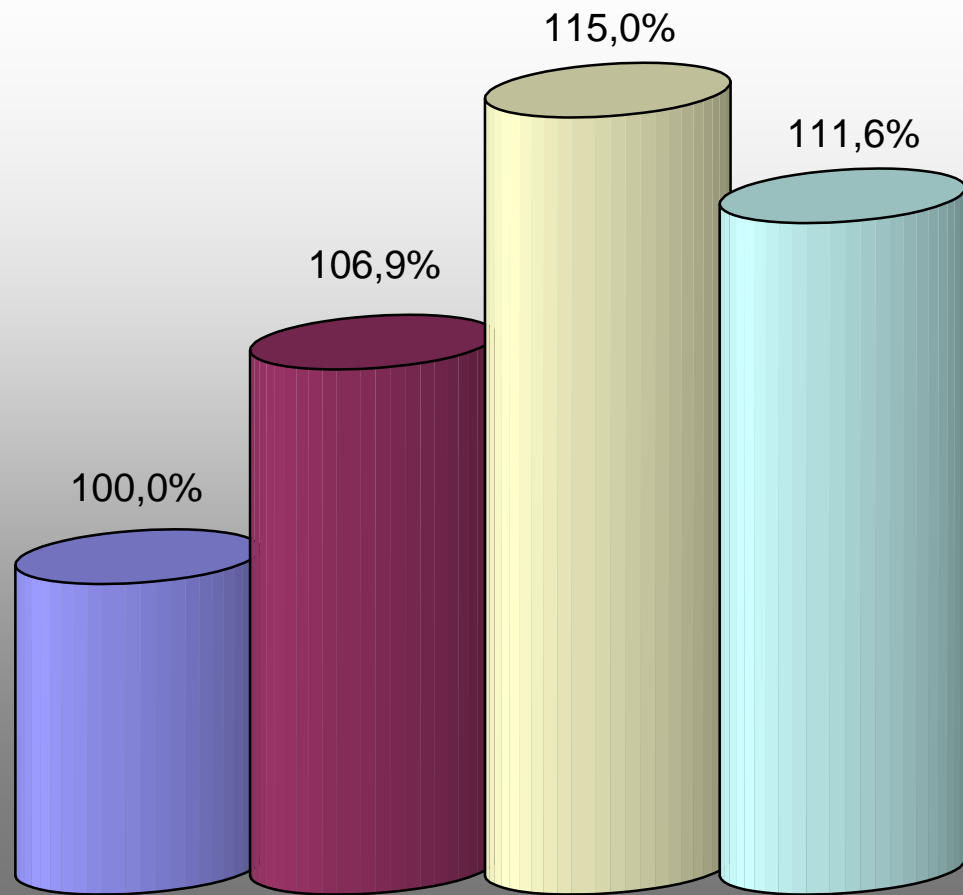

Samanlögð hlutfallsleg breyting meðalumferðar milli ára, í sömu mánuðum, á 14 völdum talningastöðum á Hringvegnum.

Samtals meðalumferð á 14 völdum talningastöðum á Hringveginum, árin 2005 - 2008

Áætlað innbyrðis hlutfall heildarumferðar 11 fyrstu mánuði hvers árs

■ 2005 ■ 2006 ■ 2007 ■ 2008