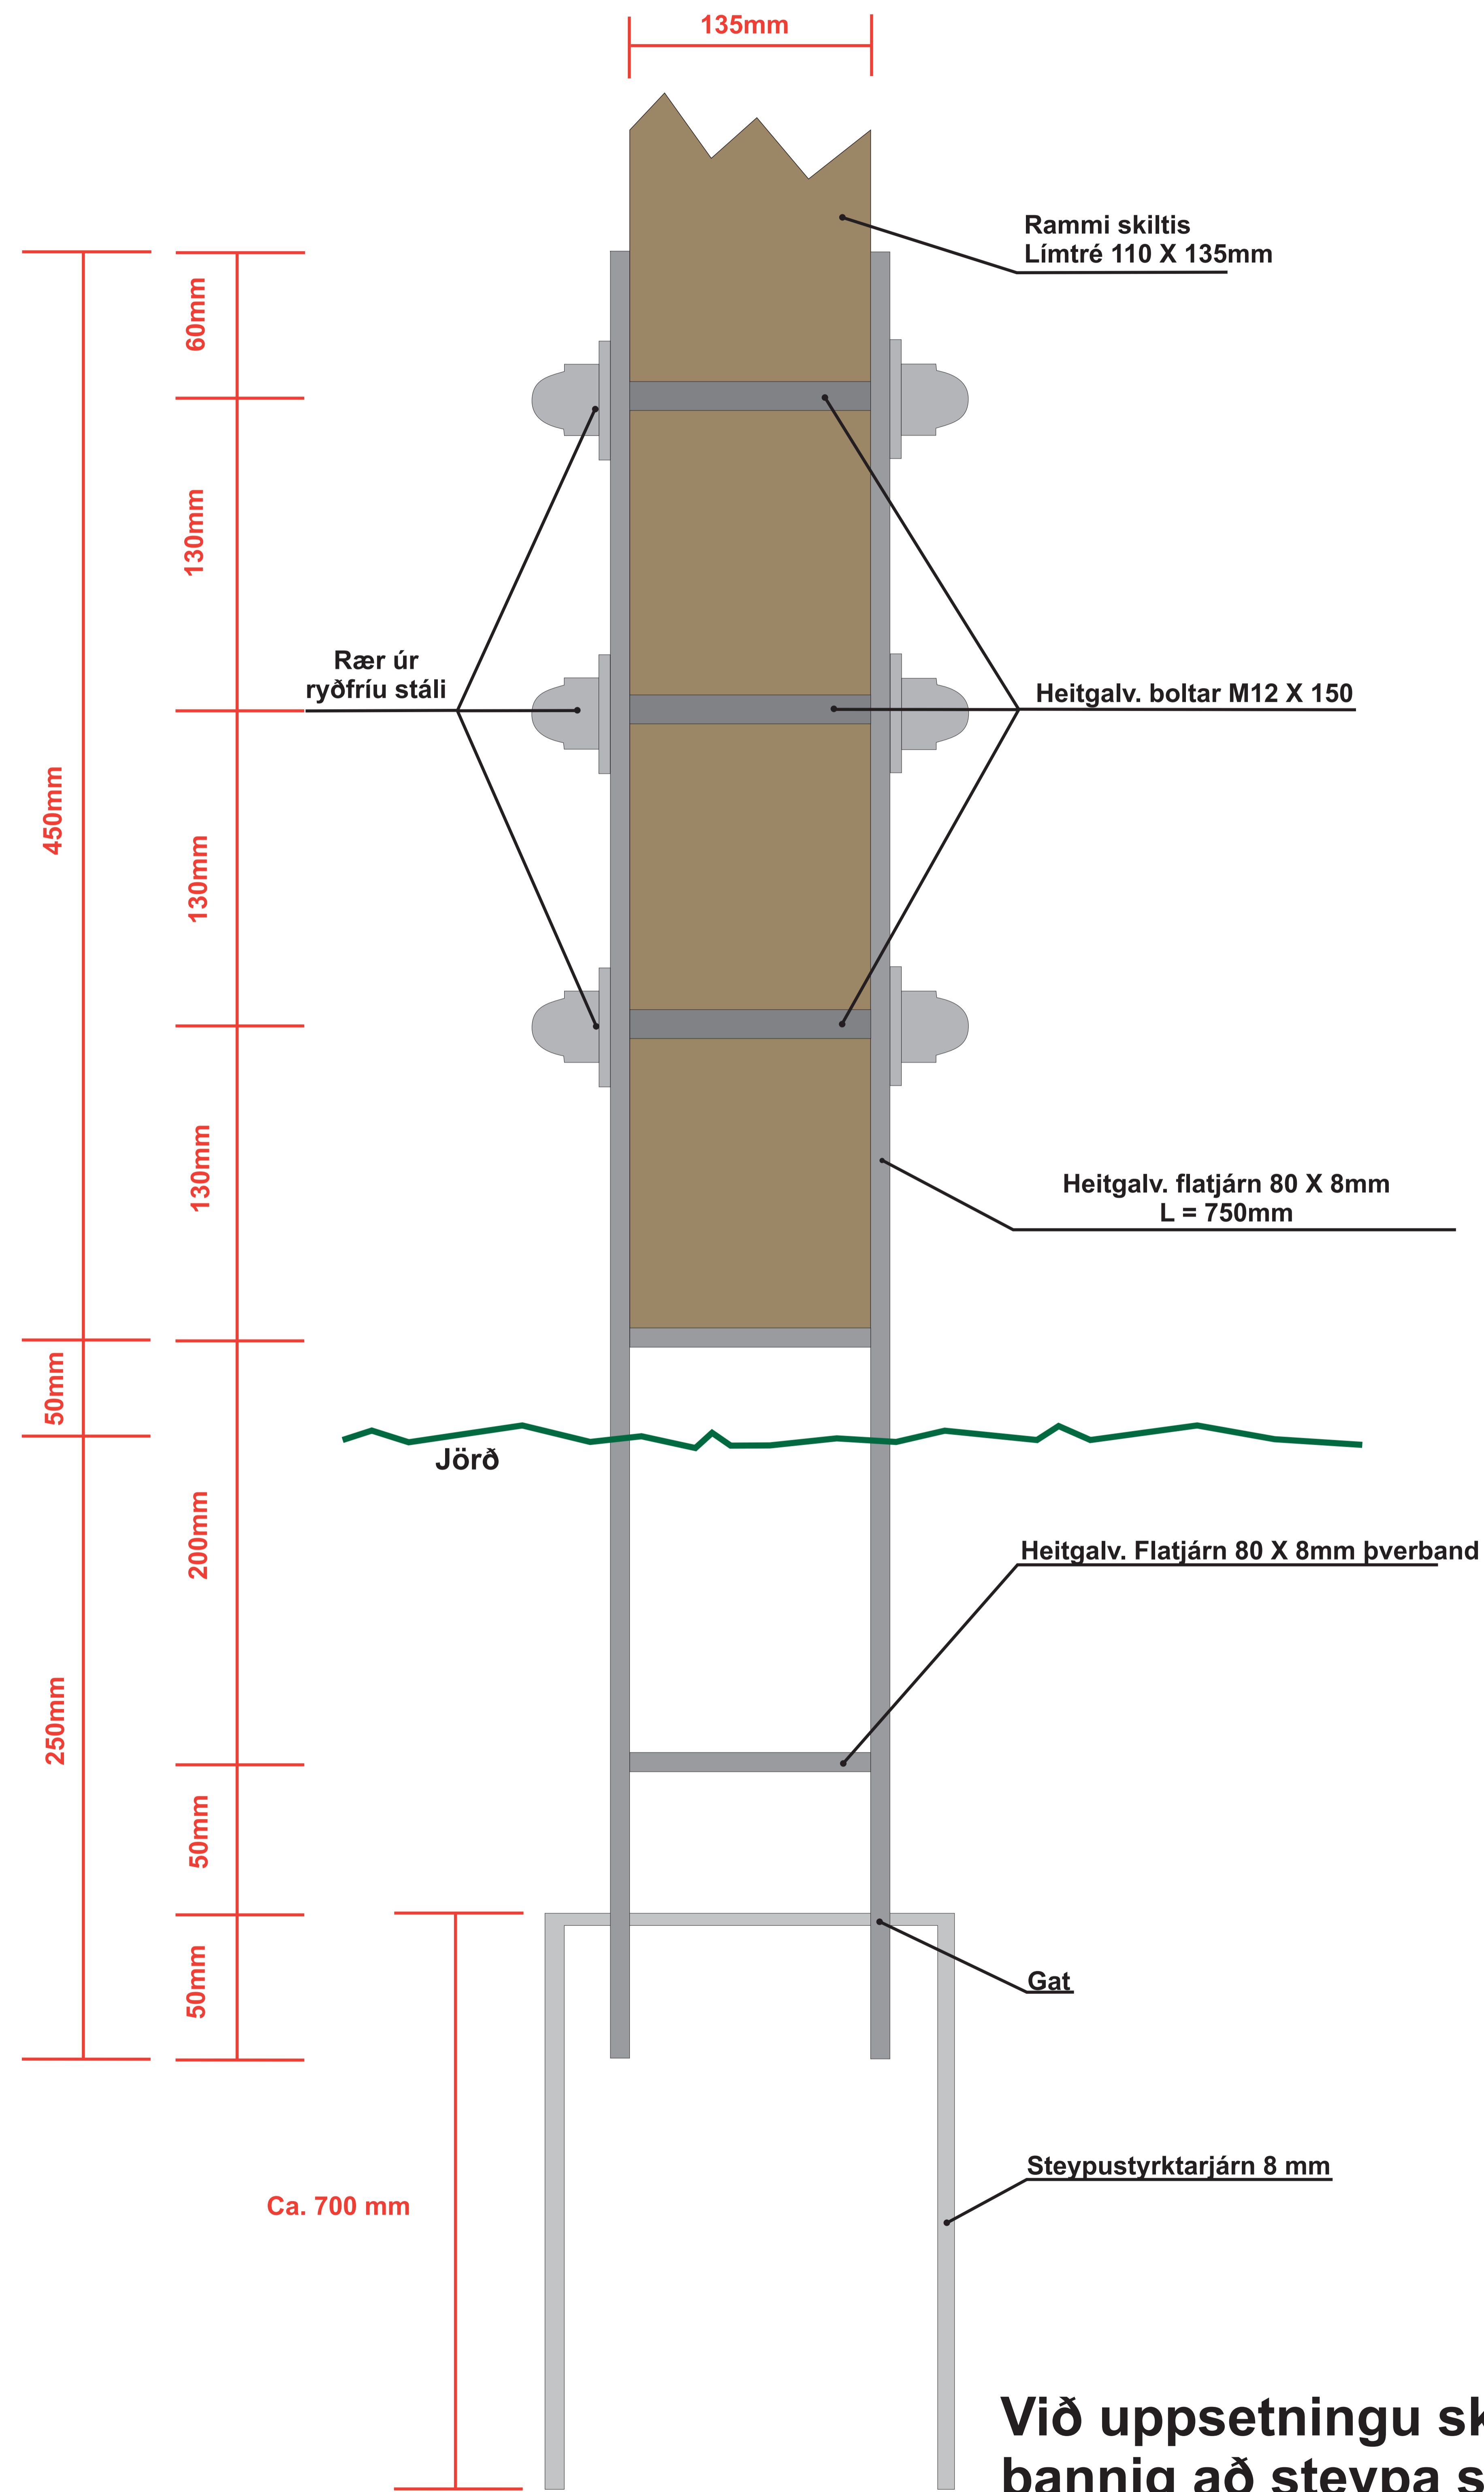

Skýringarmynd - Festing ramma í jörð

Skýringarmynd - Festing við miðjustoð

Skýringarmynd - Festing við ramma

Skýringarmynd - Samsetning ramma

Skýringar

Á límtré skal bera þekjandi línolíuríkt Texolín eða sambærilegt. Litur 7FN (Litakerfi Harpa/Sjöfn). Þynna skal málninguna og bera á með jöfnum stromum þannig að ekki sjáist penslaför.

Öll mál eru í cm nema annað sé tekið fram
Teikningin er ekki í kvarða, mælið ekki af henni
© Teikn á lofti ehf. og Vegagerðin
Teikn á lofti ehf., 2010.