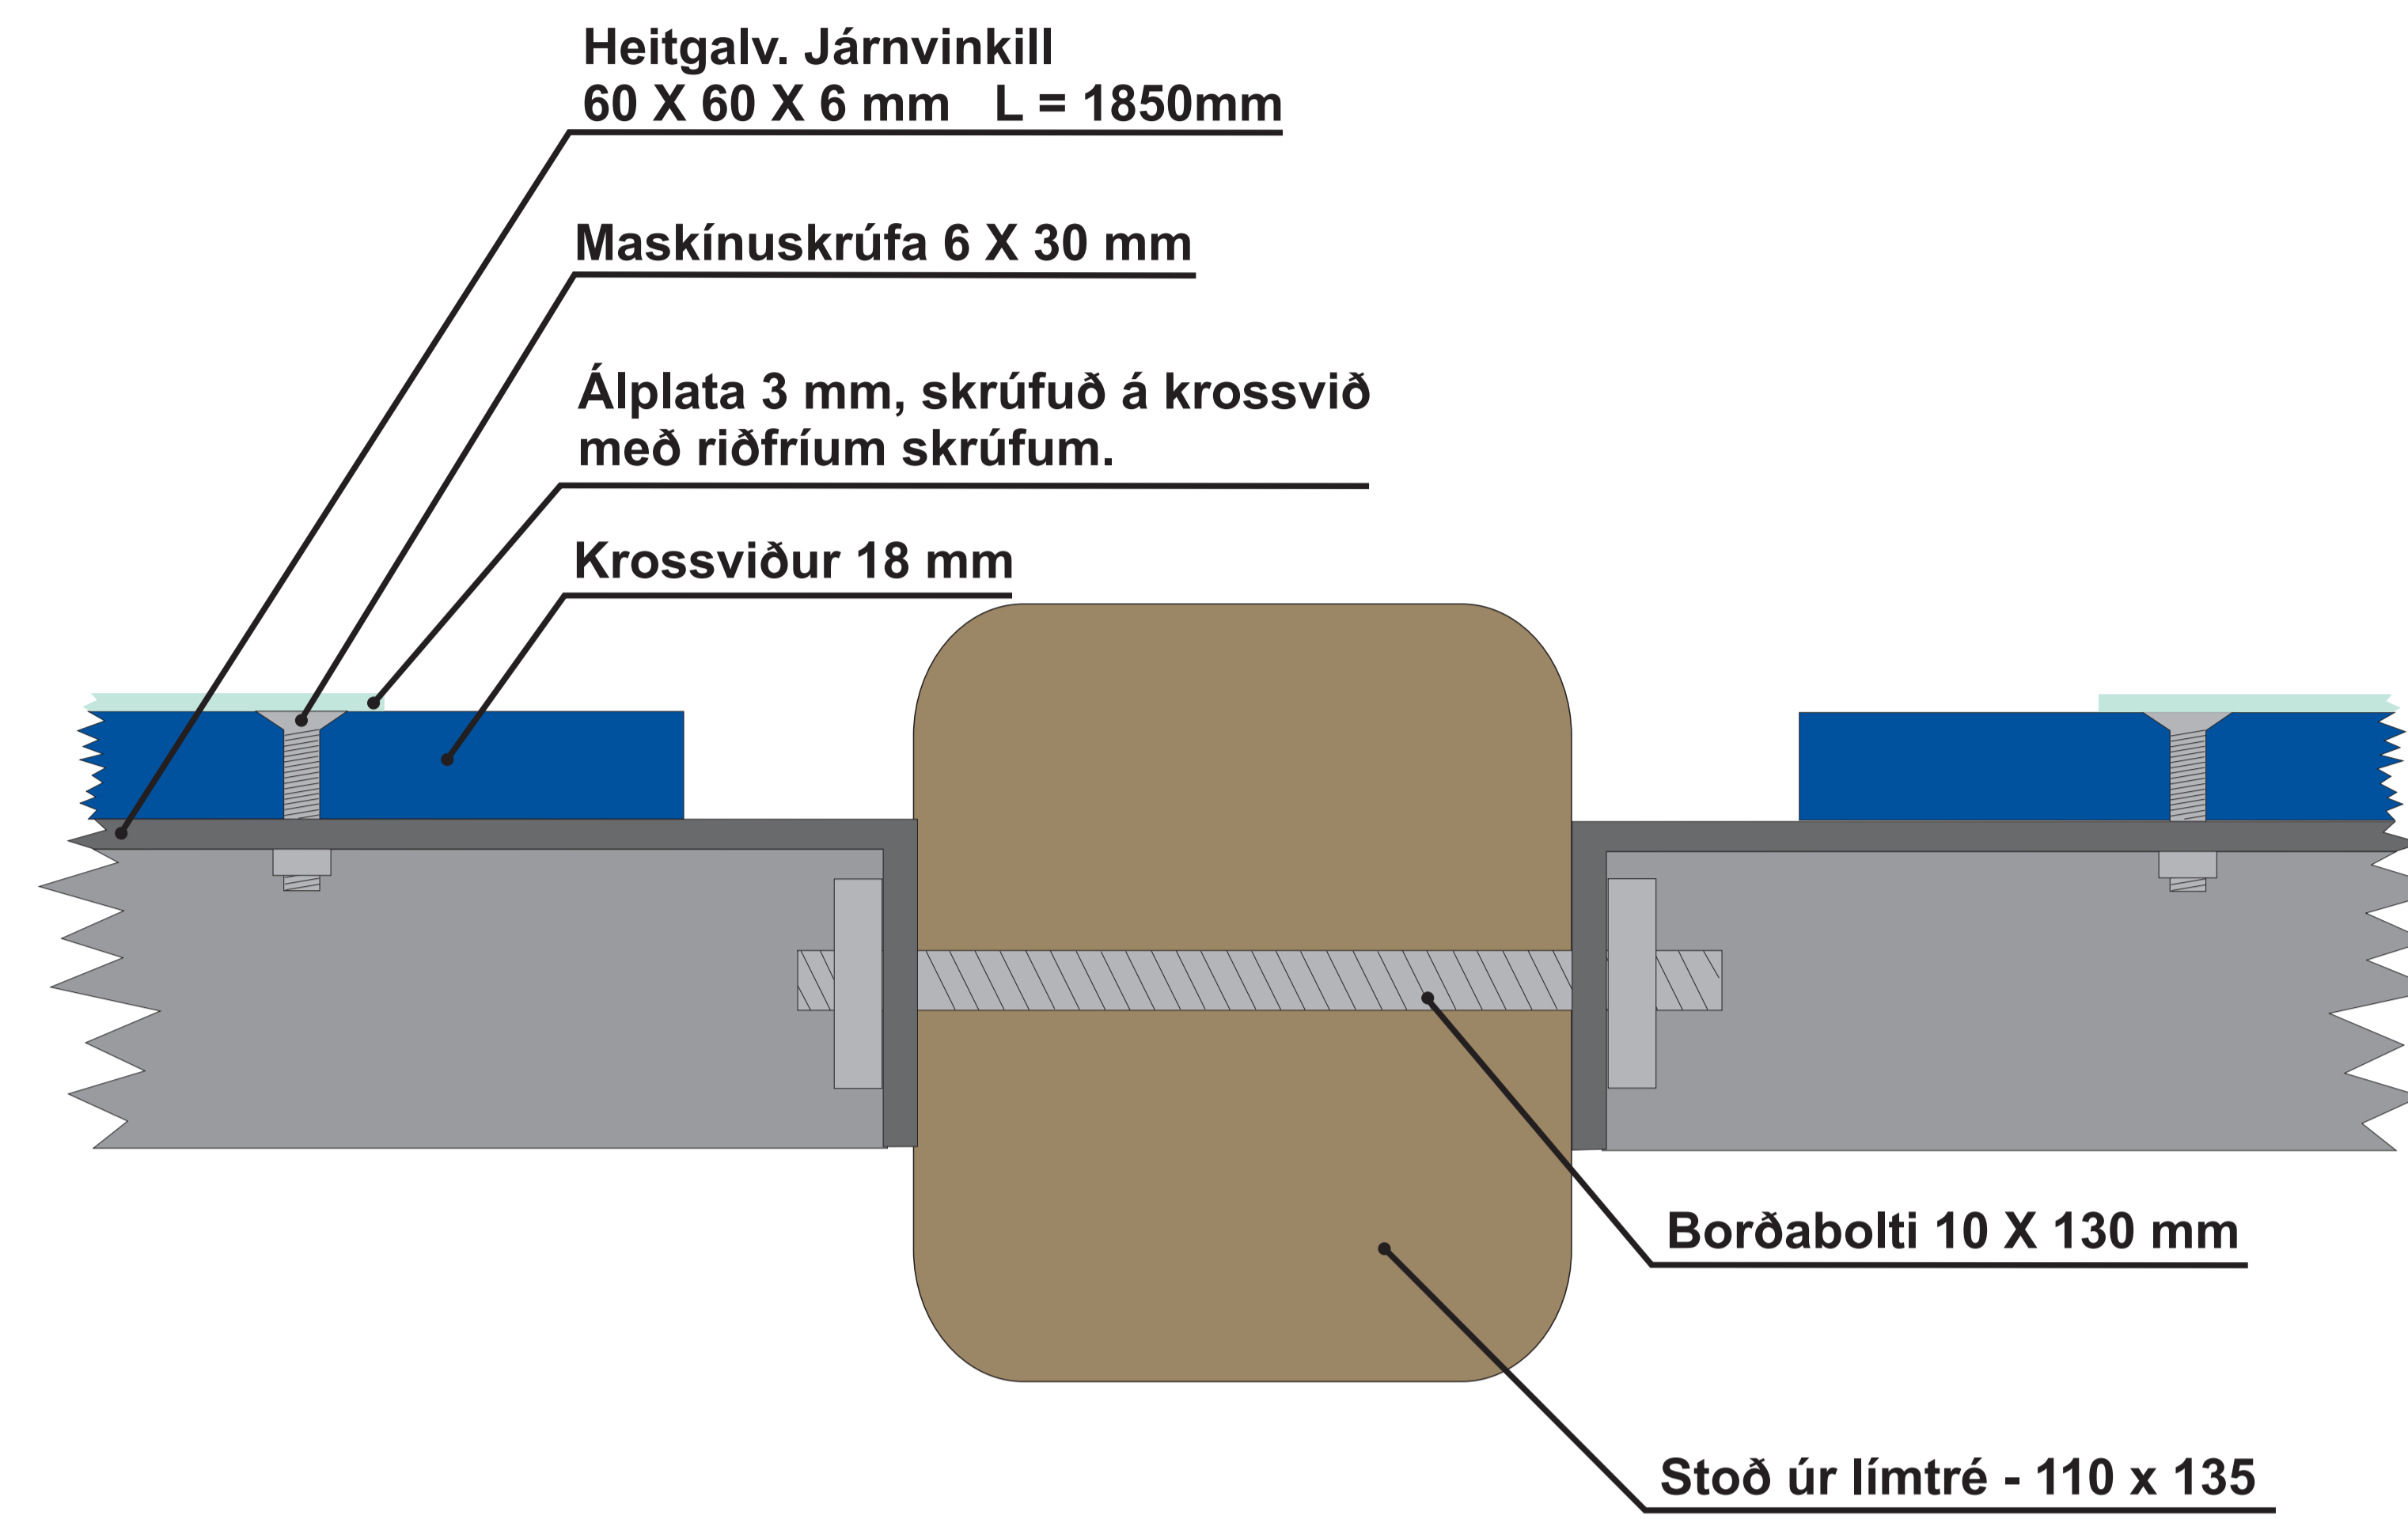

Skýringarmynd - Festing ramma í jörð

Skýringarmynd - Festing við miðjustoð

Skýringarmynd - Festing við ramma

Skýringarmynd - Samsetning ramma

Skýringar

Á límtré skal bera þekjandi línolíuríkt Texolín eða sambærilegt. Litur 7FN (Litakerfi Harpa/Sjöfn). Þynna skal málninguna og bera á með jöfnum stromum þannig að ekki sjáist penslaför.

Öll mál eru í cm nema annað sé tekið fram
Teikningin er ekki í kvarða, mælið ekki af henni
© Teikn á lofti ehf. og Vegagerðin
Teikn á lofti ehf., 2010.