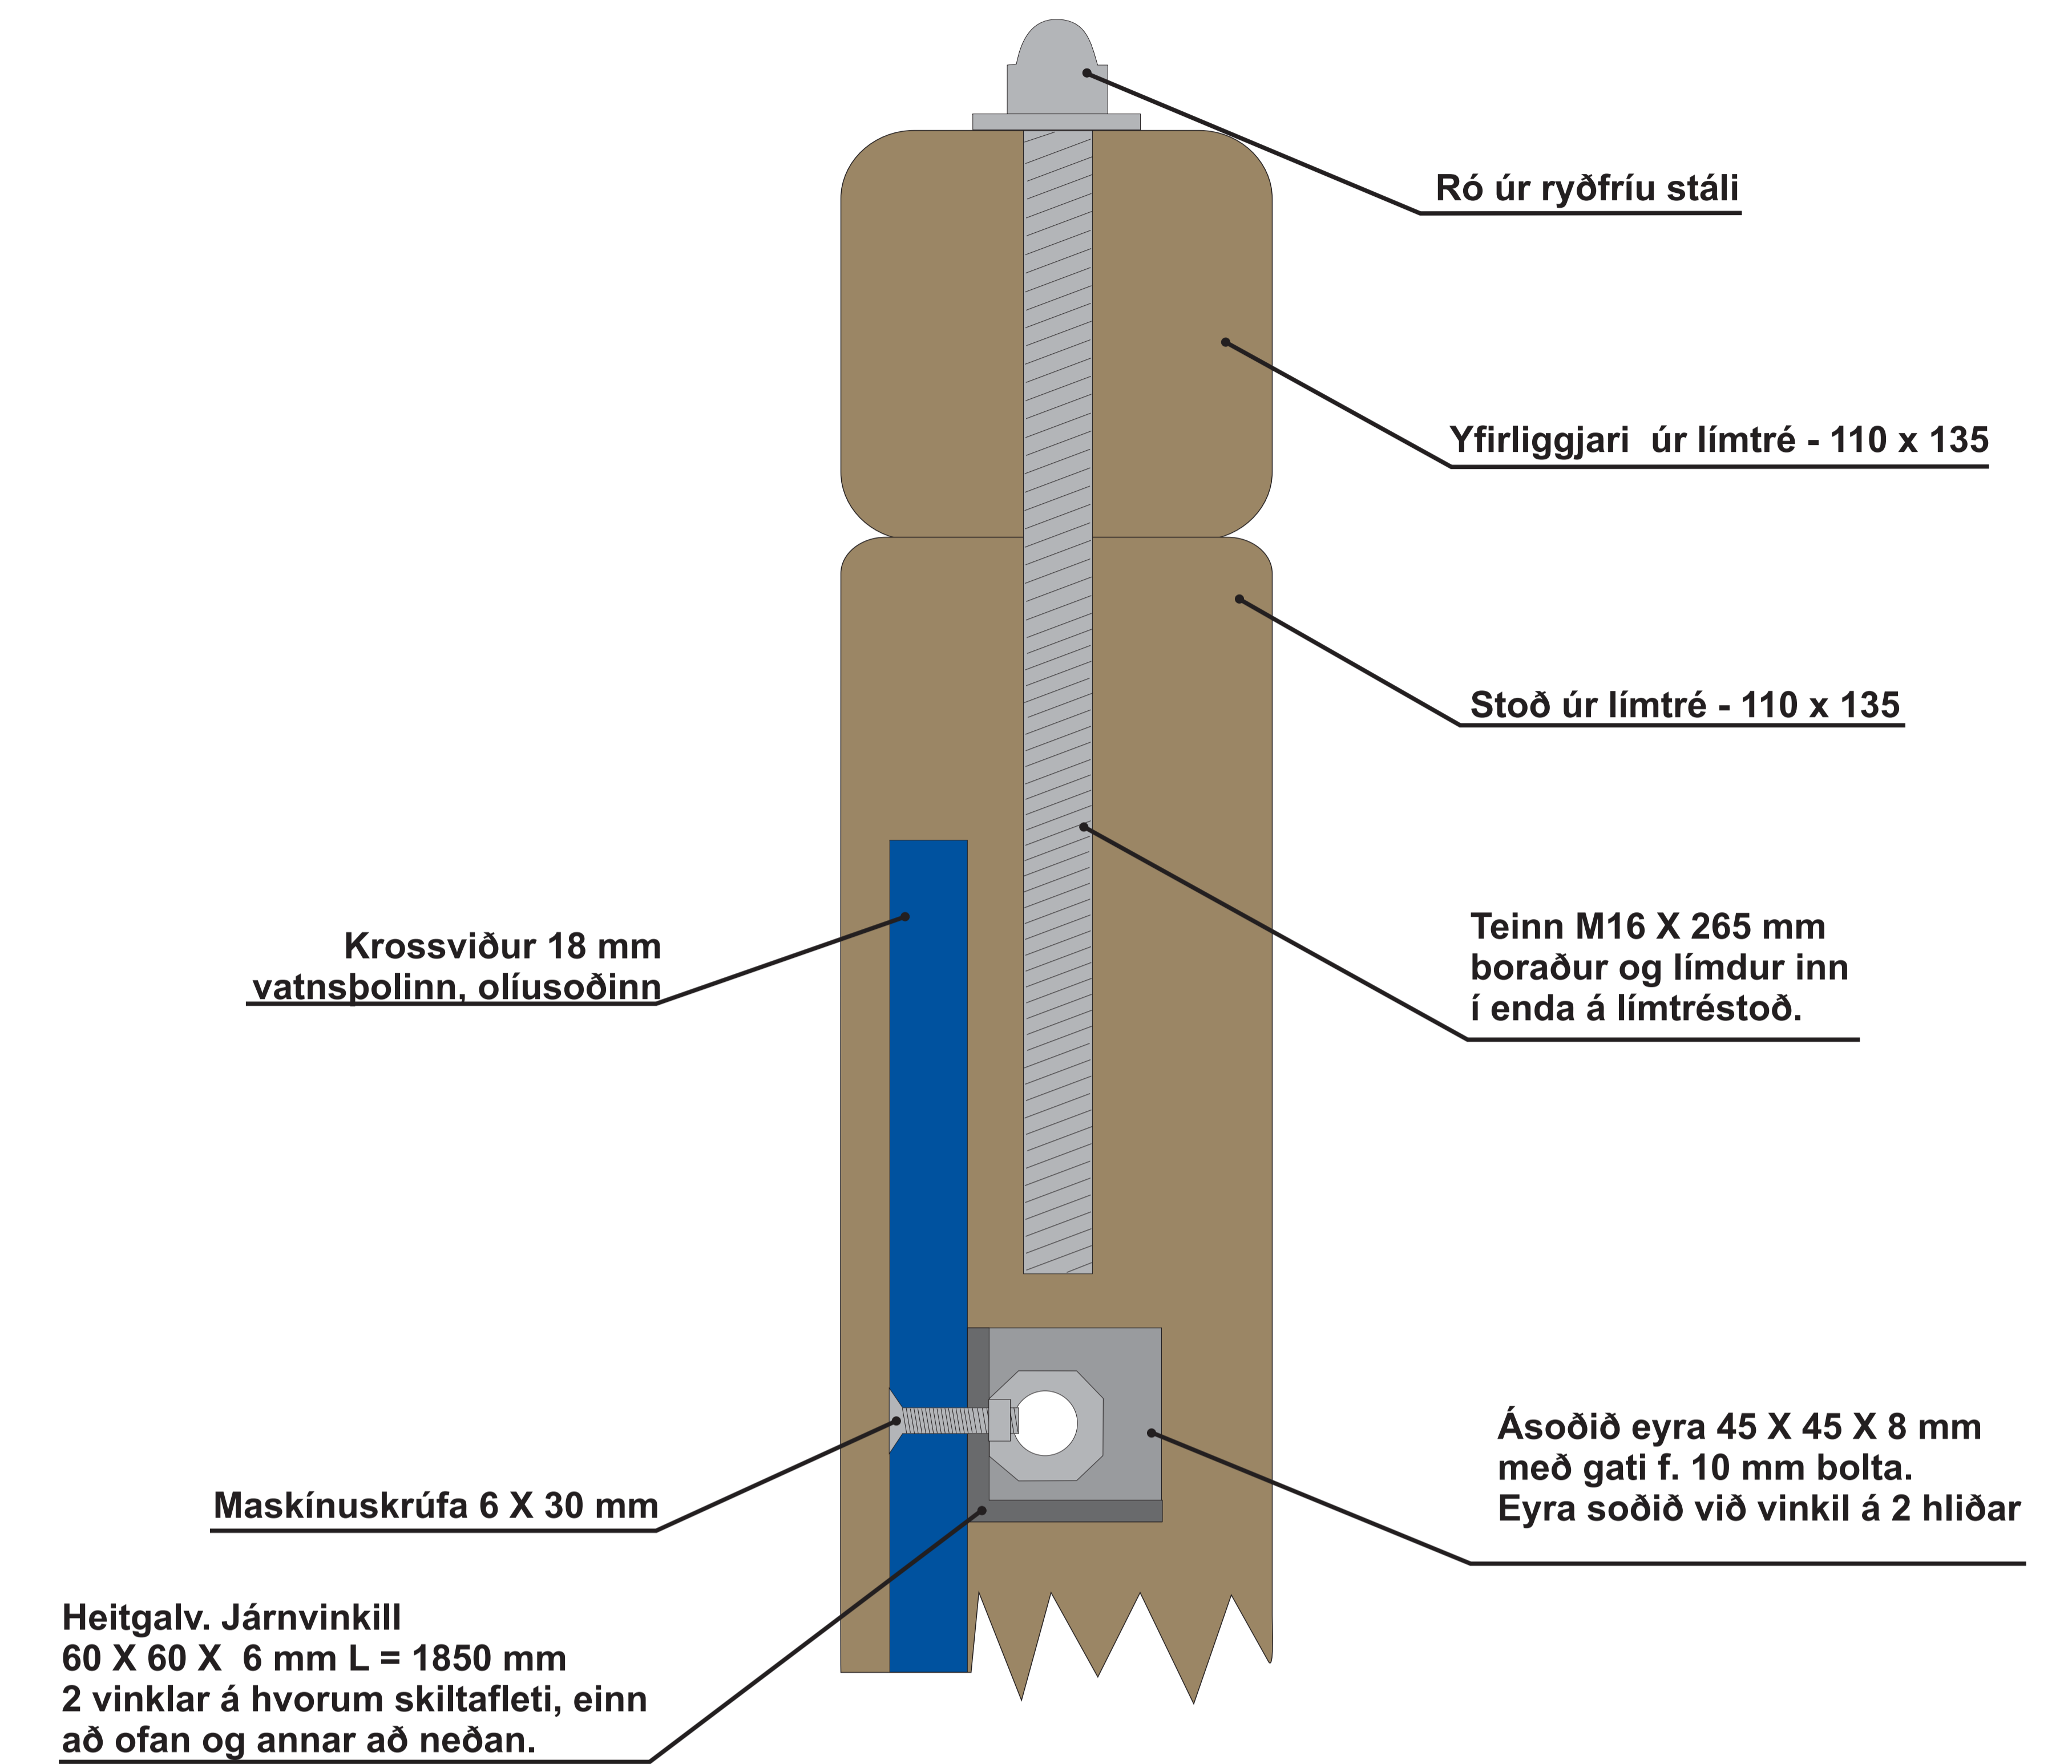

Skýringarmynd - Festing ramma í jörð

Skýringarmynd - Festing við miðjustoð

Skýringarmynd - Festing við ramma

Skýringarmynd - Samsetning ramma

Skýringar

Á límtré skal bera þekjandi línolíuríkt Texolín eða sambærilegt. Litur 7FN (Litakerfi Harpa/Sjöfn). Þynna skal málninguna og bera á með jöfnum stromum þannig að ekki sjáist penslaför.

Öll mál eru í cm nema annað sé tekið fram
Teikningin er ekki í kvarða, mælið ekki af henni
© Teikn á lofti ehf. og Vegagerðin
Teikn á lofti ehf., 2010.