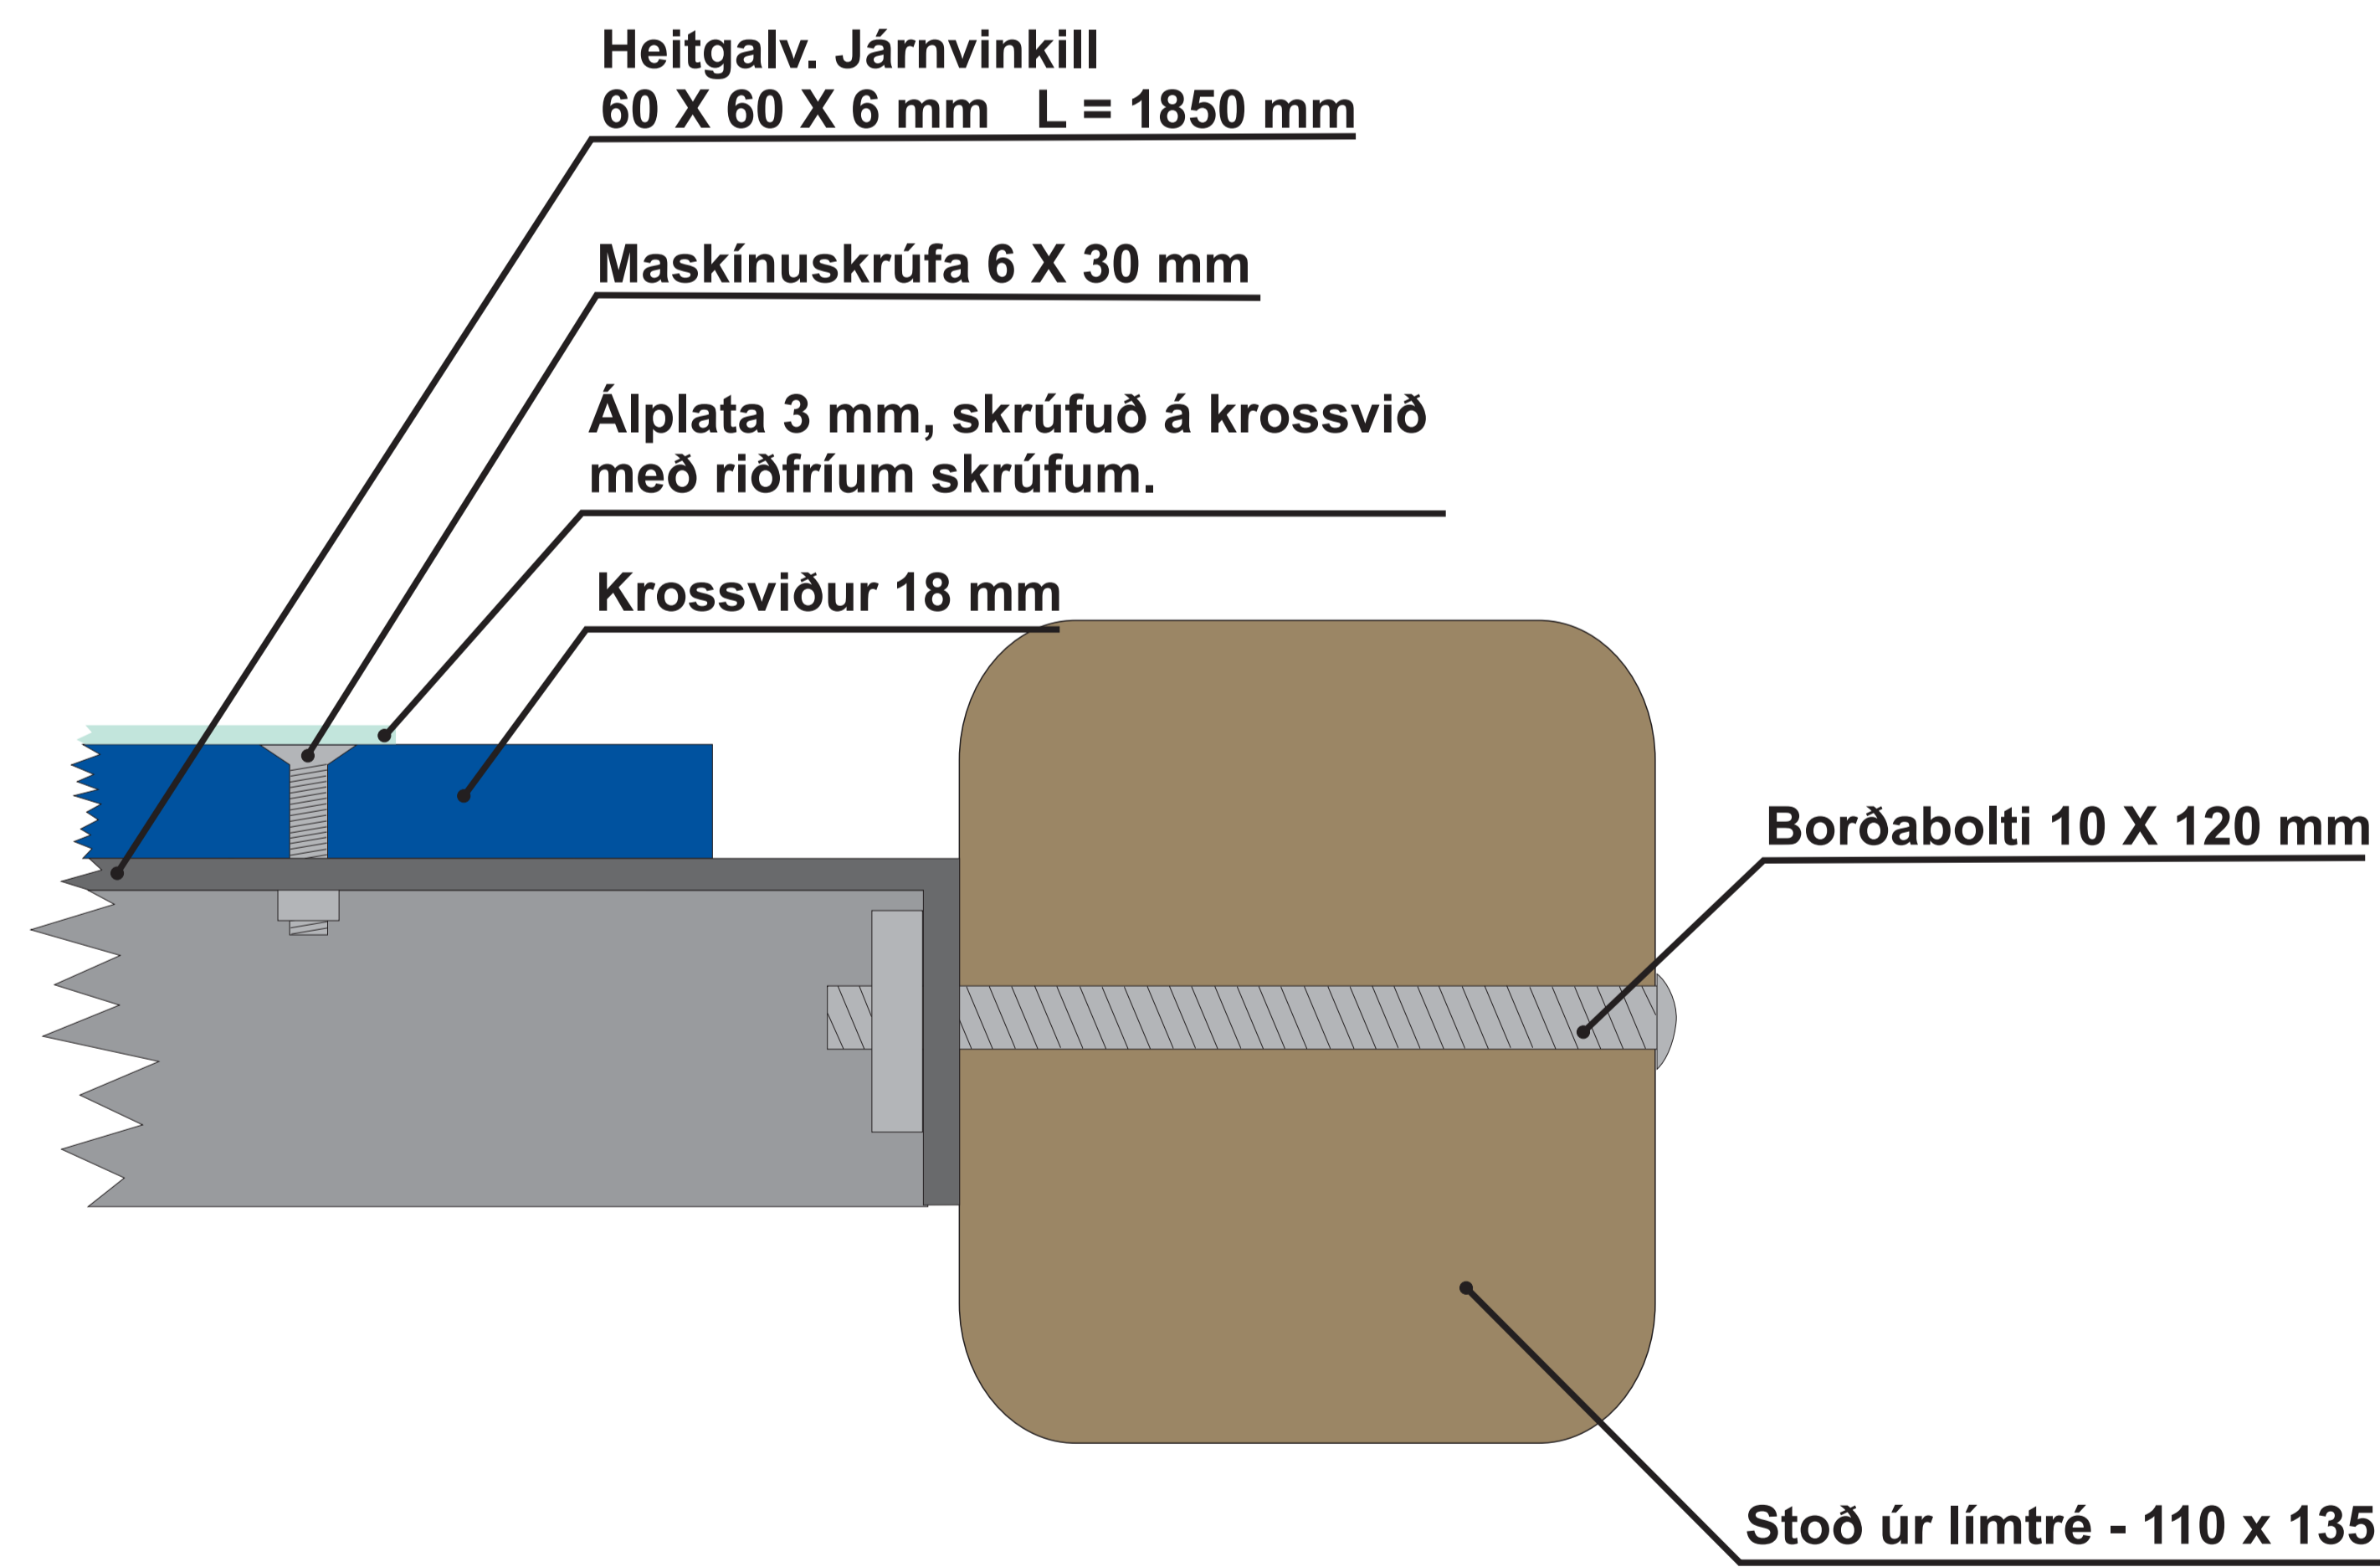

Skýringarmynd - Festing ramma í jörð

Skýringarmynd - Festing við miðjustoð

Skýringarmynd - Festing við ramma

Skýringarmynd - Samsetning ramma

Skýringar

Á límtré skal bera þekjandi línolíuríkt Texolín eða sambærilegt. Litur 7FN (Litakerfi Harpa/Sjöfn). Þynna skal málninguna og bera á með jöfnum stromum þannig að ekki sjáist penslaför.

Öll mál eru í cm nema annað sé tekið fram
Teikningin er ekki í kvarða, mælið ekki af henni
© Teikn á lofti ehf. og Vegagerðin
Teikn á lofti ehf., 2010.