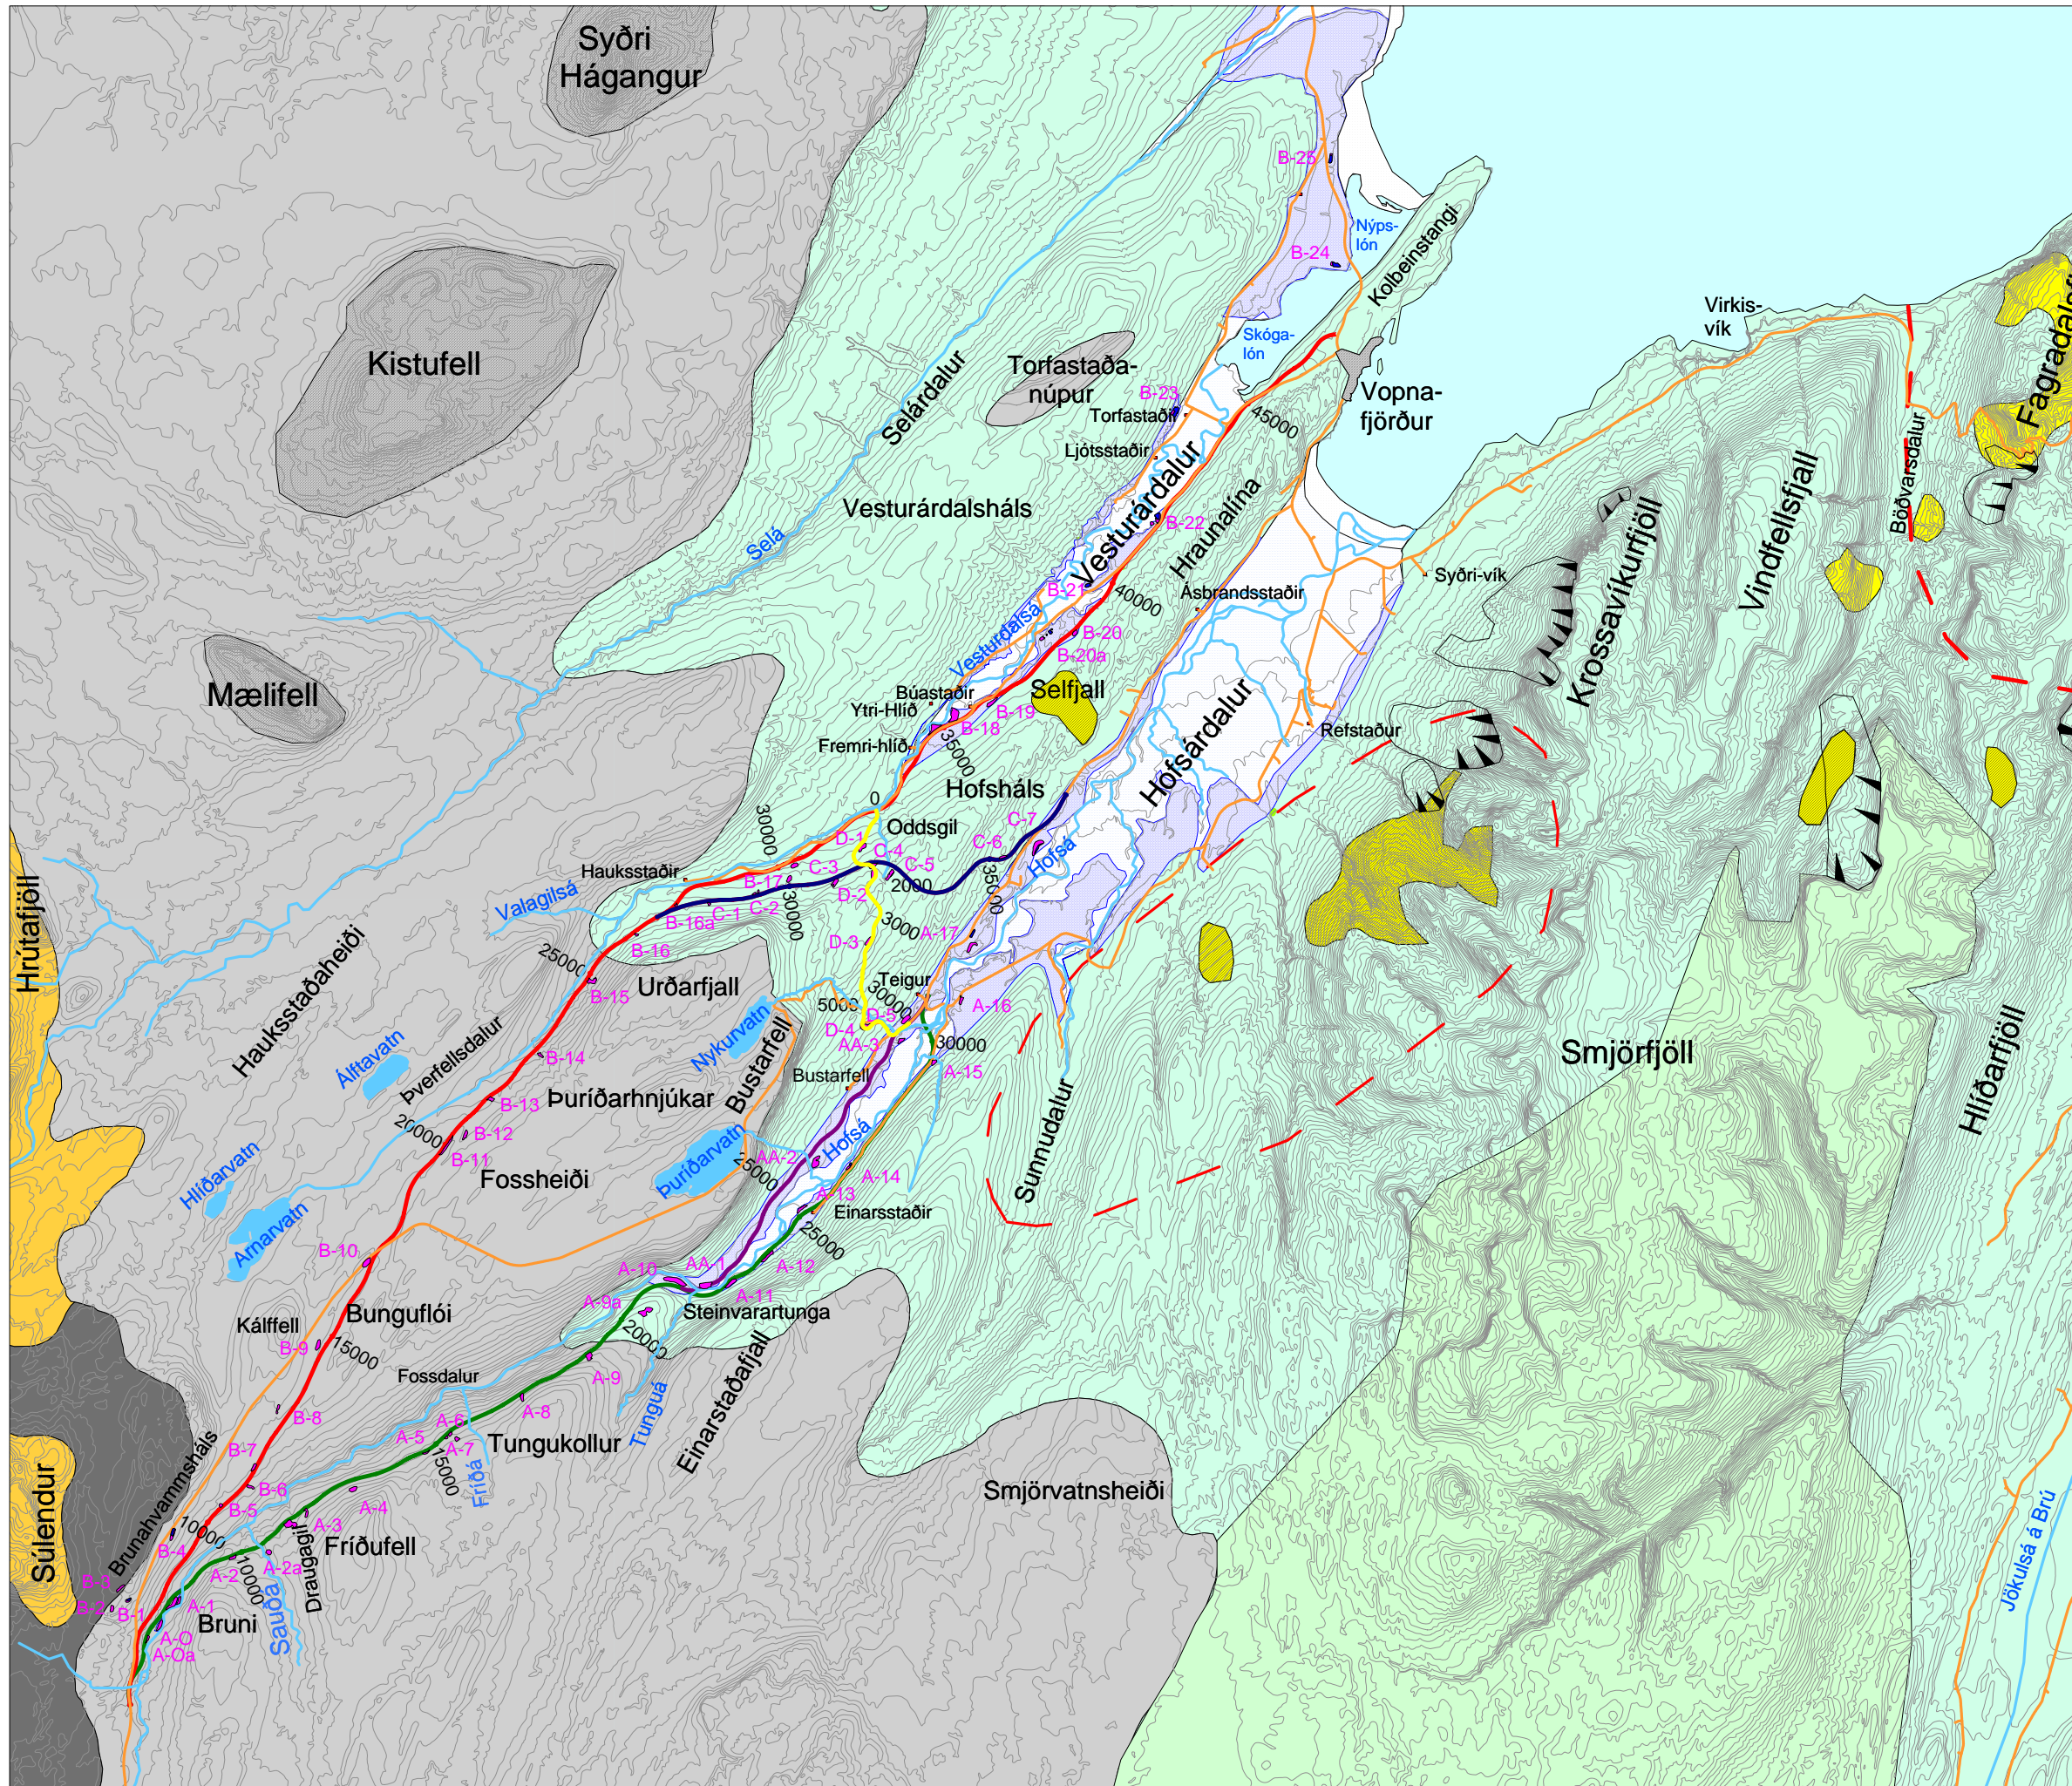

JARÐFRÆÐIKORT AF VOPNAFIRÐI OG NÁGRENNI

Skýringar

Set frá síðjökultíma og nútíma

- Strandset
- Vatnaset (m.a. árset)
- Malarhjallar (ár- og strandhjallar)

Jarðlög frá tertíer

- Súrt berg
- Súrt innskot
- Blágrýtismyndun 10-15 milljón ára
- Blágrýtismyndun 8,5-10 milljón ára

Jarðlög frá kvarter

- Eldri grágrýtismyndun 0,8-3,1 milljón ára
- Yngri grágrýtismyndun <0,8 milljón ára
- Móbergsmyndun <0,8 milljón ára

--- Útkulnað megineldstöðvakerfi

⚡ Framhlaup

● Námur (B-12)

● Gömul náma

— Vesturárdalsleið

— Vesturárdalsleið um Hofsháls

— Hofárdalsleið Einarstaðamegin

— Hofárdalsleið Bustarfellsmegin

— Millidalaleið

— Núverandi vegir

↑
Mælikvarði 1:135 000

20 m hæðarlínur

N
Unnið í MapInfo