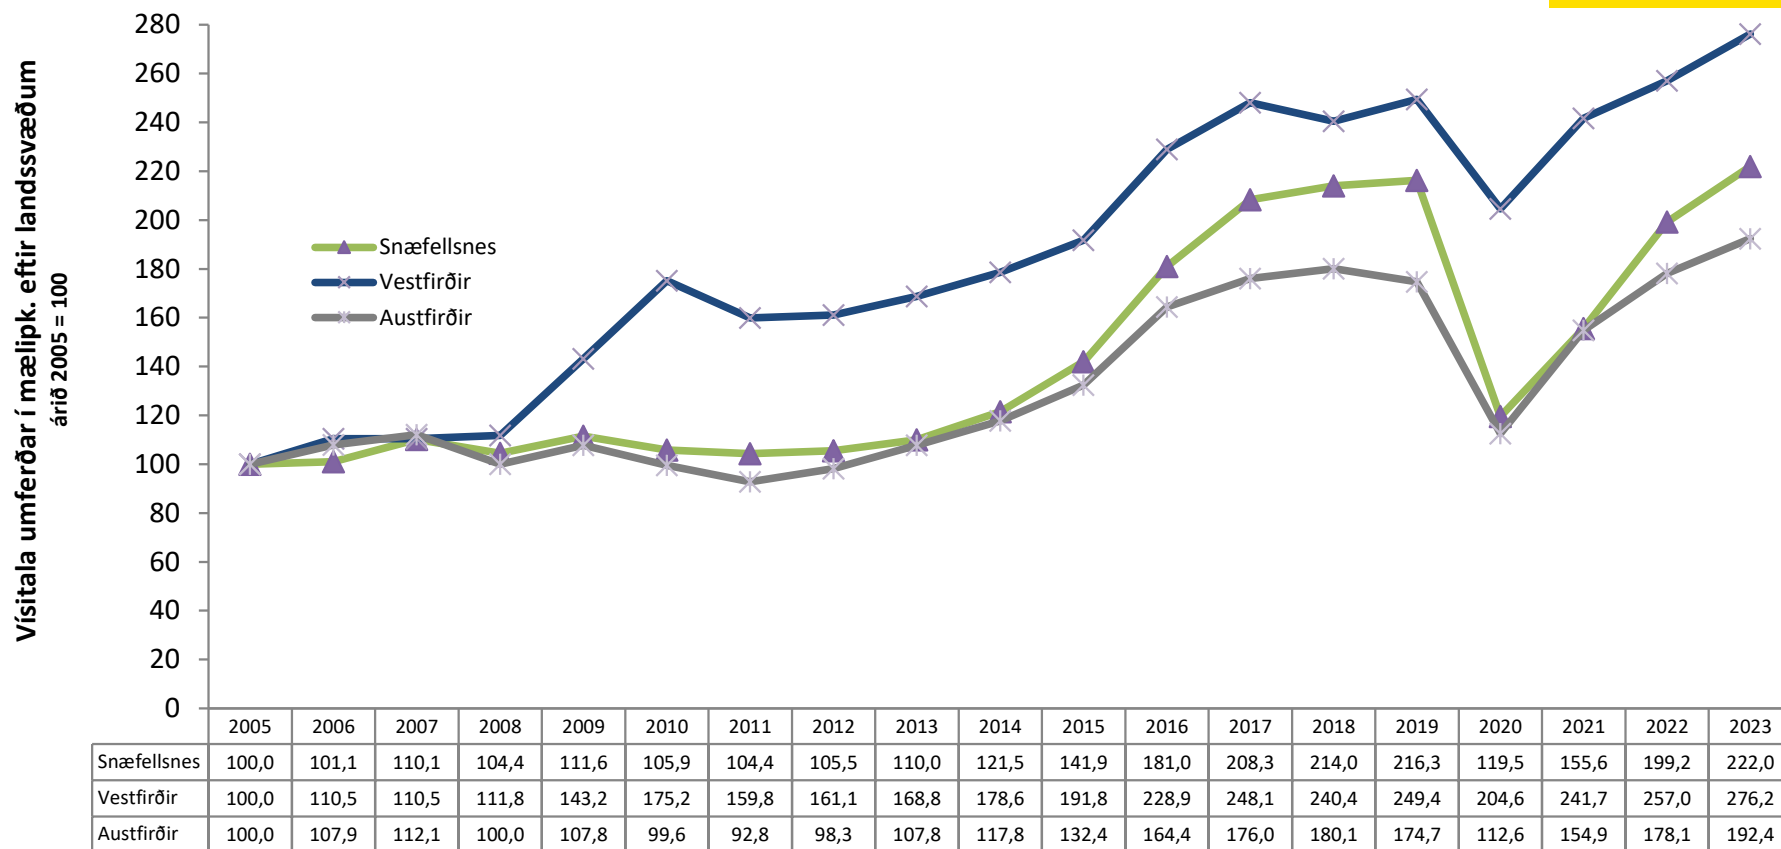

Vísitala meðalumferðar eftir landssvæðum