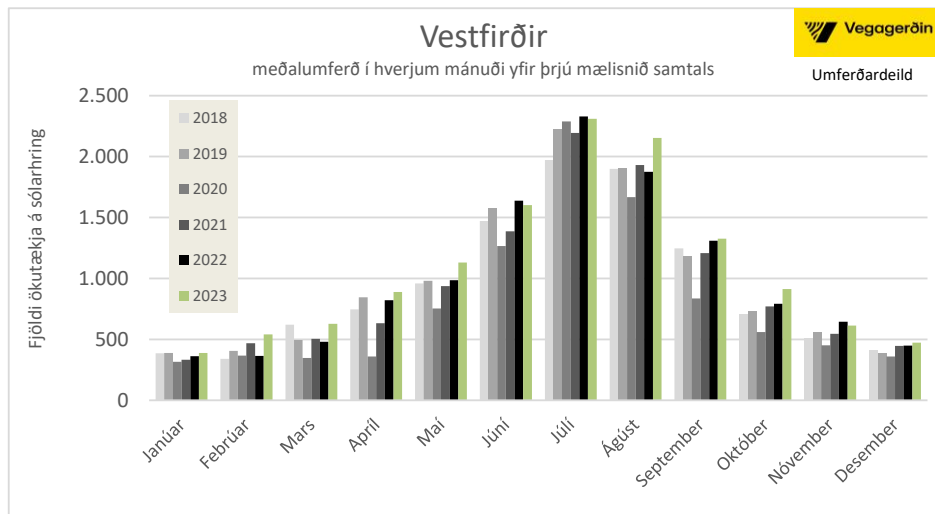

Tafla 1. Sýnir meðalumferð á dag, um talingastaði, og hlutfallslegan mismun milli ára eftir mánuðum og í heild.

Lengd vegkafila í km -- Ár	-----Nöfn talingastaða-----																								
	Snaefellsnes					Vestfirðir					Austfirðir														
	Snaefellsvegur við Halluralei	Snaefellsvegur við Hraunsmúli (Staðarsveit)	Snaefellsvegur í Kögurafirði	Samtals	Umferð	Vestfirðanvegur í Svínalei	Vestfirðanvegur Varnsfirður	Dýpvægur Ögur	Samtals	Umferð	Hringvegur við Stræti	Skrúðals- og Breiðarsævegur við Glástaðagerði	Seyðisfjallanvegur á Fíðarhöfði	Samtals	Umferð										
12.24	11.26	9.10	Umferð	%	8.53	11.65	13.81	Umferð	%	10.82	10.25	9.93	Umferð	%											
54-06	54-09	54-15	60-08	60-34	61-30	61-30	61-30	61-30	61-30	61-30	61-30	61-30	61-30	61-30	61-30										
2015	Janúar	404	4%	94	6%	306	-2%	804	2%	179	20%	32	-32%	73	13%	286	9%	105	10%	79	23%	183	2%	367	8%
	Febrúar	475	-5%	147	7%	346	-18%	967	-9%	171	14%	28	-40%	73	5%	271	2%	124	14%	86	18%	181	10%	391	13%
	Mars	549	4%	170	17%	400	-8%	1,119	1%	205	27%	36	-9%	91	23%	331	21%	171	28%	81	5%	242	23%	494	22%
	Apríl	675	1%	235	-3%	430	5%	1,340	2%	317	-6%	60	-17%	152	-4%	528	-7%	210	3%	132	-8%	394	14%	736	6%
	Mai	992	29%	493	40%	599	27%	2,085	31%	420	14%	129	3%	186	16%	735	12%	288	45%	224	-6%	408	14%	921	16%
	Júní	1,390	16%	800	22%	813	14%	3,003	17%	693	5%	253	20%	318	3%	1,265	7%	423	19%	463	6%	704	16%	1,590	14%
	Júlí	1,857	29%	1,108	37%	1,047	24%	4,012	30%	1,017	19%	395	34%	478	13%	1,891	20%	594	8%	635	-2%	936	0%	2,165	2%
	Ágúst	1,578	10%	926	14%	927	11%	3,433	11%	759	-11%	278	-2%	372	-9%	1,409	-9%	565	20%	610	12%	866	16%	2,041	16%
	Septembar	987	28%	540	41%	626	28%	2,154	30%	508	2%	172	2%	215	6%	896	12%	331	37%	403	23%	576	24%	1,310	27%
	Október	723	3%	314	41%	449	28%	1,487	28%	365	19%	98	6%	138	12%	601	15%	168	3%	257	33%	314	22%	739	23%
	Novembar	578	13%	208	21%	372	14%	1,159	15%	274	8%	56	-24%	122	4%	452	4%	129	28%	172	8%	213	1%	515	9%
	Desembar	452	17%	117	34%	327	17%	897	19%	192	15%	35	-38%	80	10%	307	4%	118	6%	83	-9%	167	-9%	368	-2%
ÁDU (meðal)	888	33%	429	43%	555	32%	1,870	35%	425	15%	130	37%	190	15%	750	19%	270	42%	270	29%	430	32%	970	35%	
2016	Janúar	472	17%	129	39%	354	16%	957	19%	198	10%	39	21%	85	14%	322	13%	119	13%	91	14%	201	10%	411	12%
	Febrúar	588	24%	186	26%	443	28%	1,217	28%	183	7%	38	38%	76	5%	298	10%	147	19%	93	9%	226	25%	466	19%
	Mars	794	45%	311	84%	536	34%	1,642	47%	320	57%	60	68%	157	73%	539	63%	246	44%	113	39%	309	28%	669	35%
	Apríl	840	24%	362	54%	528	23%	1,731	29%	322	2%	85	42%	128	-16%	536	1%	250	19%	170	29%	323	-18%	744	1%
	Mai	1,186	19%	624	26%	747	25%	2,557	32%	516	23%	180	39%	229	23%	925	26%	365	27%	353	57%	553	36%	1,272	38%
	Júní	1,602	18%	974	22%	972	20%	3,548	18%	760	10%	304	20%	364	15%	1,429	13%	520	23%	583	26%	868	23%	1,971	24%
	Júlí	2,136	15%	1,279	15%	1,217	16%	4,631	15%	1,149	13%	458	16%	538	12%	2,144	13%	695	17%	754	19%	1,094	17%	2,544	17%
	Ágúst	1,978	25%	1,231	33%	1,180	27%	4,389	28%	967	27%	390	40%	439	18%	1,797	28%	697	23%	751	23%	1,108	28%	2,556	25%
	Septembar	1,434	48%	840	54%	917	47%	3,183	48%	632	24%	245	43%	271	26%	1,150	28%	444	34%	546	38%	725	26%	1,715	31%
	Október	985	28%	484	60%	626	28%	1,495	28%	349	20%	121	29%	174	17%	720	22%	252	34%	303	23%	418	19%	1,095	27%
	Novembar	717	24%	279	34%	455	22%	1,457	25%	291	6%	70	24%	129	6%	489	8%	183	41%	191	11%	264	24%	638	24%
	Desembar	611	35%	219	87%	395	21%	1,226	37%	237	24%	54	52%	94	18%	386	26%	126	6%	140	69%	211	26%	477	30%
ÁDU (meðal)	1,110	25%	575	34%	695	25%	2,385	28%	500	18%	170	31%	225	18%	895	19%	335	24%	340	28%	525	22%	1,205	24%	
2017	Janúar	584	24%	216	67%	354	0%	1,155	21%	212	7%	45	16%	84	-1%	341	6%	167	41%	107	16%	208	3%	482	17%
	Febrúar	772	31%	338	82%	534	20%	1,644	35%	244	33%	57	50%	94	24%	396	33%	142	-8%	162	7%	227	1%	531	14%
	Mars	962	21%	447	44%	692	29%	2,101	28%	280	-12%	70	16%	112	-28%	463	-14%	279	13%	135	20%	322	4%	736	10%
	Apríl	1,107	32%	554	53%	680	29%	2,341	35%	441	37%	109	28%	210	64%	760	42%	303	21%	263	55%	407	26%	975	31%
	Mai	1,277	8%	699	12%	805	8%	2,781	9%	536	4%	211	17%	219	-4%	966	4%	335	-8%	422	20%	585	6%	1,341	5%
	Júní	1,861	16%	1,108	14%	1,097	13%	4,066	15%	869	14%	366	20%	399	10%	1,635	14%	534	3%	638	9%	878	1%	2,050	5%
	Júlí	2,215	4%	1,356	5%	1,311	8%	4,862	5%	1,167	2%	476	4%	431	-1%	2,174	1%	692	0%	836	11%	1,156	6%	2,684	6%
	Ágúst	2,157	9%	1,362	10%	1,273	8%	4,782	9%	1,030	7%	431	11%	464	6%	1,926	7%	703	1%	859	14%	1,168	5%	2,731	7%
	Septembar	1,844	15%	958	15%	1,037	13%	3,639	14%	698	10%	255	3%	272	2%	1,229	7%	394	-11%	614	13%	803	11%	1,812	6%
	Október	1,237	26%	633	31%	768	27%	2,639	27%	482	10%	158	25%	182	4%	823	11%	224	-1%	370	18%	465	5%	1,059	7%
	Novembar	985	28%	398	7%	499	10%	1,956	7%	309	6%	91	16%	113	12%	504	3%	198	0%	198	0%	198	-15%	605	-5%
	Desembar	674	10%	244	12%	445	13%	1,363	11%	266	12%	72	34%	94	0%	432	12%	157	25%	116	-12%	214	1%	487	2%
ÁDU (meðal)	1,270	14%	680	18%	790	14%	2,745	15%	545	9%	195	15%	230	2%	970	8%	345	3%	395	16%	555	6%	1,290	7%	
2018	Janúar	602	3%	208	-3%	422	19%	1,233	7%	232	9%	62	38%	93	10%	387	13%	176	6%	94	-1%	211	2%	480	0%
	Febrúar	752	20%	272	-20%	489	-8%	1,462	-11%	206	-15%	53	-8%	122	-1%	341	-14%	217	52%	80	-60%	264	16%	561	9%
	Mars	1,153	20%	489	20%	752	20%	2,433	20%	344	33%	90	20%	159	42%	621	34%	322	15%	132	14%	349	7%	786	7%
	Apríl	1,110	0%	519	6%	685	1%	2,314	-1%	433	-2%	112	3%	201	-4%	746	-2%	262	-14%	232	-1%	417	2%	911	-7%
	Mai	1,340	5%	697	0%	856	6%	2,894	4%	532	-1%	201	-5%	227	4%	959	-1%	397	19%	380	-10%	627	7%	1,405	5%
	Júní	1,801	-3%	1,058	-4%	1,080	-2%	3,939	-3%	791	-9%	319	-13%	361	-10%	1,471	-10%	565	6%	562	-12%	911	4%	2,038	-1%
	Júlí	2,127	-4%	1,250	-6%	1,250	-6%	4,627	-5%	1,063	-9%	407	-14%	502	-6%	1,971	-9%	765	11%	748	-11%	1,242	7%	2,755	3%
	Ágúst	2,237	4%	1,370	1%	1,366	7%	4,973	4%	1,022	-1%	424	-2%	454	-2%	1,900	-1%	722	3%	724	-16%	1,182	1%	2,627	-4%
	Septembar	1,784	8%	1,047	9%	1,153	11%	3,984	9%	696	0%	266	4%	285	3%	1,246	1%	548	39%	579	-9%	900	12%	2,027	12%
	Október	1,287	4%	659	4%	819	7%	2,765	5%	430	-11%	120	-24%	162	-11%	710	-14%	295	32%	338	-9%	494	6%	1,127	6%
	Novembar	832	10%	341	14%	541	8%	1,715	10%	311	1%	78	-4%	118	4%	507	1%	186	1%	164	-17%	279	24%	629	4%
	Desembar	735	8%	272	11%	474	8%	1,471	8%	260	-6%	57	20%	104	11%	411	5%	163	3%	84	-39%	228	7%	475	-3%
ÁDU (meðal)	1,310	3%	685	1%	825	4%	2,820	3%	530	-3%	180	-8%	230	0%	940	-3%	385	12%	340	-14%	590	6%	1,320	2%	
2019	Janúar	622	3%	223	7%	421	0%	1,266	3%	235	1%														