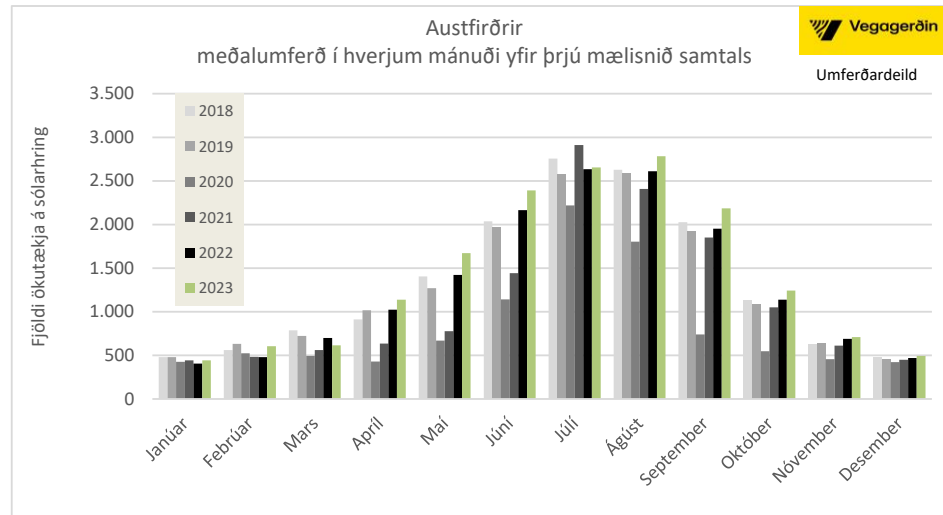

Tafla 1. Sýnir meðalumferð á dag, um talingastaði, og hlutfallslegan mismun milli ára eftir mánuðum og í heild.

Lengd vegkafila í km -- Ár	-----Nöfn talingastaða-----																								
	Snaefellsnes					Vestfirðir					Austfirðir														
	Snaefellsvegur við Halluralei	Snaefellsvegur við Hraunsmúli (Staðarsveit)	Snaefellsvegur í Kögurafirði	Samtals	Umferð	Vestfirðanvegur í Svínalei	Vestfirðanvegur Varnsfirður	Dýpvægur Ögur	Samtals	Umferð	Hringvegur við Stræti	Skrúðals- og Breiðarsævegur við Glástaðagerði	Seyðisfjallanvegur á Fíðarhöfði	Samtals	Umferð										
12.24	11.26	9.10	Umferð	%	8.53	11.65	13.81	Umferð	%	10.82	10.25	9.93	Umferð	%											
54-06	54-09	54-15	60-08	60-34	61-30	61-30	61-30	61-30	61-30	61-30	61-30	61-30	61-30	61-30	61-30										
2015	Janúar	404	4%	94	6%	306	-2%	804	2%	179	20%	32	-32%	73	13%	286	9%	105	10%	79	23%	183	2%	367	8%
	Febrúar	475	-5%	147	7%	346	-18%	967	-9%	171	14%	28	-40%	73	5%	271	2%	124	14%	86	18%	181	10%	391	13%
	Mars	549	4%	170	17%	400	-8%	1,119	1%	205	27%	36	-9%	91	23%	331	21%	171	28%	81	5%	242	23%	494	22%
	Apríl	675	1%	235	-3%	430	5%	1,340	2%	317	-6%	60	-17%	152	-4%	528	-7%	210	3%	132	-8%	394	14%	736	6%
	Mai	992	29%	493	40%	599	27%	2,085	31%	420	14%	129	3%	186	16%	735	12%	288	45%	224	-6%	408	14%	921	16%
	Júní	1,390	16%	800	22%	813	14%	3,003	17%	693	5%	253	20%	318	3%	1,265	7%	423	19%	463	6%	704	16%	1,590	14%
	Júlí	1,857	29%	1,108	37%	1,047	24%	4,012	30%	1,017	19%	395	34%	478	13%	1,891	20%	594	8%	635	-2%	936	0%	2,165	2%
	Ágúst	1,578	10%	926	14%	927	11%	3,433	11%	759	-11%	278	-2%	372	-9%	1,409	-9%	565	20%	610	12%	866	16%	2,041	16%
	Septembar	987	28%	540	41%	626	28%	2,154	30%	508	2%	172	2%	215	6%	896	12%	331	37%	403	23%	576	24%	1,310	27%
	Október	723	3%	314	41%	449	28%	1,487	28%	365	19%	98	6%	138	12%	601	15%	168	3%	257	33%	314	22%	739	23%
	Novembar	578	13%	208	21%	372	14%	1,159	15%	274	8%	56	-24%	122	4%	452	4%	129	28%	172	8%	213	1%	515	9%
	Desembar	452	17%	117	34%	327	17%	897	19%	192	15%	35	-38%	80	10%	307	4%	118	6%	83	-9%	167	-9%	368	-2%
ÁDU (meðal)	888	33%	429	43%	555	32%	1,870	35%	425	15%	130	37%	190	15%	750	19%	270	42%	270	29%	430	32%	970	35%	
2016	Janúar	472	17%	129	39%	354	16%	957	19%	198	10%	39	21%	85	14%	322	13%	119	13%	91	14%	201	10%	411	12%
	Febrúar	588	24%	186	26%	443	28%	1,217	28%	183	7%	38	38%	76	5%	298	10%	147	19%	93	9%	226	25%	466	19%
	Mars	794	45%	311	84%	536	34%	1,642	47%	320	57%	60	68%	157	73%	539	63%	246	44%	113	39%	309	28%	669	35%
	Apríl	840	24%	362	54%	528	23%	1,731	29%	322	2%	85	42%	128	-16%	536	1%	250	19%	170	29%	323	-18%	744	1%
	Mai	1,186	19%	624	26%	747	25%	2,557	32%	516	23%	180	39%	229	23%	925	26%	365	27%	353	57%	553	36%	1,272	38%
	Júní	1,602	18%	974	22%	972	20%	3,548	18%	760	10%	304	20%	364	15%	1,429	13%	520	23%	583	26%	868	23%	1,971	24%
	Júlí	2,136	15%	1,279	15%	1,217	16%	4,631	15%	1,149	13%	458	16%	538	12%	2,144	13%	695	17%	754	19%	1,094	17%	2,544	17%
	Ágúst	1,978	25%	1,231	33%	1,180	27%	4,389	28%	967	27%	390	40%	439	18%	1,797	28%	697	23%	751	23%	1,108	28%	2,556	25%
	Septembar	1,434	48%	840	54%	917	47%	3,183	48%	632	24%	245	43%	271	26%	1,150	28%	444	34%	546	38%	725	26%	1,715	31%
	Október	985	28%	484	60%	626	28%	1,495	28%	349	20%	121	29%	174	17%	720	22%	252	34%	303	23%	418	19%	1,095	27%
	Novembar	717	24%	279	34%	455	22%	1,457	25%	291	6%	70	24%	129	6%	489	8%	183	41%	191	11%	264	24%	638	24%
	Desembar	611	35%	219	87%	395	21%	1,226	37%	237	24%	54	52%	94	18%	386	26%	126	6%	140	69%	211	26%	477	30%
ÁDU (meðal)	1,110	25%	575	34%	695	25%	2,385	28%	500	18%	170	31%	225	18%	895	19%	335	24%	340	28%	525	22%	1,205	24%	
2017	Janúar	584	24%	216	67%	354	0%	1,155	21%	212	7%	45	16%	84	-1%	341	6%	167	41%	107	16%	208	3%	482	17%
	Febrúar	772	31%	338	82%	534	20%	1,644	35%	244	33%	57	50%	94	24%	396	33%	142	-8%	162	7%	227	1%	531	14%
	Mars	962	21%	447	44%	692	29%	2,101	28%	280	-12%	70	16%	112	-28%	463	-14%	279	13%	135	20%	322	4%	736	10%
	Apríl	1,107	32%	554	53%	680	29%	2,341	35%	441	37%	109	28%	210	64%	760	42%	303	21%	263	55%	407	26%	975	31%
	Mai	1,277	8%	699	12%	805	8%	2,781	9%	536	4%	211	17%	219	-4%	966	4%	335	-8%	422	20%	585	6%	1,341	5%
	Júní	1,861	16%	1,108	14%	1,097	13%	4,066	15%	869	14%	366	20%	399	10%	1,635	14%	534	3%	638	9%	878	1%	2,050	5%
	Júlí	2,215	4%	1,356	5%	1,311	8%	4,862	5%	1,167	2%	476	4%	431	-1%	2,174	1%	692	0%	836	11%	1,156	6%	2,684	6%
	Ágúst	2,157	9%	1,362	10%	1,273	8%	4,782	9%	1,030	7%	431	11%	464	6%	1,926	7%	703	1%	859	14%	1,168	5%	2,731	7%
	Septembar	1,844	15%	958	15%	1,037	13%	3,639	14%	698	10%	255	3%	272	2%	1,229	7%	394	-11%	614	13%	803	11%	1,812	6%
	Október	1,237	26%	633	31%	768	27%	2,639	27%	482	10%	158	25%	182	4%	823	11%	224	-1%	370	18%	465	5%	1,059	7%
	Novembar	985	28%	398	7%	499	10%	1,956	7%	309	6%	91	16%	113	12%	504	3%	198	0%	198	0%	198	-15%	605	-5%
	Desembar	674	10%	244	12%	445	13%	1,363	11%	266	12%	72	34%	94	0%	432	12%	157	25%	116	-12%	214	1%	487	2%
ÁDU (meðal)	1,270	14%	680	18%	790	14%	2,745	15%	545	9%	195	15%	230	2%	970	8%	345	3%	395	16%	555	6%	1,290	7%	
2018	Janúar	602	3%	208	-3%	422	19%	1,233	7%	232	9%	62	38%	93	10%	387	13%	176	6%	94	-1%	211	2%	480	0%
	Febrúar	752	20%	272	-20%	489	-8%	1,462	-11%	206	-15%	53	-8%	122	-1%	341	-14%	217	52%	80	-60%	264	16%	561	9%
	Mars	1,153	20%	489	20%	752	20%	2,433	20%	344	33%	90	20%	159	42%	621	34%	322	15%	132	14%	349	7%	786	7%
	Apríl	1,110	0%	519	6%	685	1%	2,314	-1%	433	-2%	112	3%	201	-4%	746	-2%	262	-14%	232	-1%	417	2%	911	-7%
	Mai	1,340	5%	697	0%	856	6%	2,894	4%	532	-1%	201	-5%	227	4%	959	-1%	397	19%	380	-10%	627	7%	1,405	5%
	Júní	1,801	-3%	1,058	-4%	1,080	-2%	3,939	-3%	791	-9%	319	-13%	361	-10%	1,471	-10%	565	6%	562	-12%	911	4%	2,038	-1%
	Júlí	2,127	-4%	1,250	-6%	1,250	-6%	4,627	-5%	1,063	-9%	407	-14%	502	-6%	1,971	-9%	765	11%	748	-11%	1,242	7%	2,755	3%
	Ágúst	2,237	4%	1,370	1%	1,366	7%	4,973	4%	1,022	-1%	424	-2%	454	-2%	1,900	-1%	722	3%	724	-16%	1,182	1%	2,627	-4%
	Septembar	1,784	8%	1,047	9%	1,153	11%	3,984	9%	696	0%	266	4%	285	3%	1,246	1%	548	39%	579	-9%	900	12%	2,027	12%
	Október	1,287	4%	659	4%	819	7%	2,765	5%	430	-11%	120	-24%	162	-11%	710	-14%	295	32%	338	-9%	494	6%	1,127	6%
	Novembar	832	10%	341	14%	541	8%	1,715	10%	311	1%	78	-4%	118	4%	507	1%	186	1%	164	-17%	279	24%	629	4%
	Desembar	735	8%	272	11%	474	8%	1,471	8%	260	-6%	57	20%	104	11%	411	5%	163	3%	84	-39%	228	7%	475	-3%
ÁDU (meðal)	1,310	3%	685	1%	825	4%	2,820	3%	530	-3%	180	-8%	230	0%	940	-3%	385	12%	340	-14%	590	6%	1,320	2%	
2019	Janúar	622	3%	223	7%	421	0%	1,266	3%	235	1%														