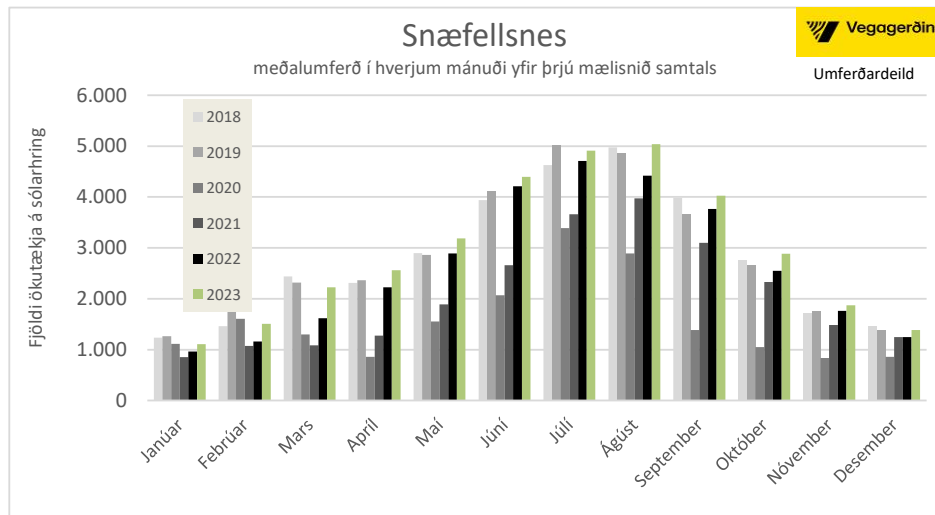

Tafla 1. Sýnir meðalumferð á dag, um talingastaði, og hlutfallslegan mismun milli ára eftir mánuðum og í heild.

Lengd vegkafila í km -- Ár	-----Nöfn talingastaða-----																								
	Snaefellsnes					Vestfirðir					Austfirðir														
	Snaefellsvegur við Halluralei	Snaefellsvegur við Hraunsmúli (Staðarsveit)	Snaefellsvegur í Kögurafirði	Samtals	Umferð	Vestfirðanvegur í Svínalei	Vestfirðanvegur Varnsfirður	Dýpvægur Ögur	Samtals	Umferð	Hringvegur við Stræti	Skrúðals- og Breiðarsævegur við Glástaðagerði	Seyðisfjallanvegur á Fíðarhöfði	Samtals	Umferð										
12.24	11.26	9.10	Umferð	%	8.53	11.65	13.81	Umferð	%	10.82	10.25	9.93	Umferð	%											
54-06	54-09	54-15	60-08	60-34	61-30	61-30	61-30	61-30	61-30	61-30	61-30	61-30	61-30	61-30	61-30										
2015	Janúar	404	4%	94	6%	306	-2%	804	2%	179	20%	32	-32%	73	13%	286	9%	105	10%	79	23%	183	2%	367	8%
	Febrúar	475	-5%	147	7%	346	-18%	967	-9%	171	14%	28	-40%	73	5%	271	2%	124	14%	86	18%	181	10%	391	13%
	Mars	549	4%	170	17%	400	-8%	1,119	1%	205	27%	36	-9%	91	23%	331	21%	171	28%	81	5%	242	23%	494	22%
	Apríl	675	1%	235	-3%	430	5%	1,340	2%	317	-6%	60	-17%	152	-4%	528	-7%	210	3%	132	-8%	394	14%	736	6%
	Mai	992	29%	493	40%	599	27%	2,085	31%	420	14%	129	3%	186	16%	735	12%	288	45%	224	-6%	408	14%	921	16%
	Júní	1,390	16%	800	22%	813	14%	3,003	17%	693	5%	253	20%	318	3%	1,265	7%	423	19%	463	6%	704	16%	1,590	14%
	Júlí	1,857	29%	1,108	37%	1,047	24%	4,012	30%	1,017	19%	395	34%	478	13%	1,891	20%	594	8%	635	-2%	936	0%	2,165	2%
	Ágúst	1,578	10%	926	14%	927	11%	3,433	11%	759	-11%	278	-2%	372	-9%	1,409	-9%	565	20%	610	12%	866	16%	2,041	16%
	Septembar	987	28%	540	41%	626	28%	2,154	30%	508	2%	172	2%	215	6%	896	12%	331	37%	403	23%	576	24%	1,310	27%
	Október	723	3%	314	41%	449	28%	1,487	28%	365	19%	98	6%	138	12%	601	15%	168	3%	257	33%	314	22%	739	23%
	Novembar	578	13%	208	21%	372	14%	1,159	15%	274	8%	56	-24%	122	4%	452	4%	129	28%	172	8%	213	1%	515	9%
	Desembar	452	17%	117	34%	327	17%	897	19%	192	15%	35	-38%	80	10%	307	4%	118	6%	83	-9%	167	-9%	368	-2%
ÁDU (meðal)	888	33%	429	43%	555	32%	1,870	35%	425	15%	130	37%	190	15%	750	19%	270	42%	270	29%	430	32%	970	35%	
2016	Janúar	472	17%	129	39%	354	16%	957	19%	198	10%	39	21%	85	14%	322	13%	119	13%	91	14%	201	10%	411	12%
	Febrúar	588	24%	186	26%	443	28%	1,217	28%	183	7%	38	38%	76	5%	298	10%	147	19%	93	9%	226	25%	466	19%
	Mars	794	45%	311	84%	536	34%	1,642	47%	320	57%	60	68%	157	73%	539	63%	246	44%	113	39%	309	28%	669	35%
	Apríl	840	24%	362	54%	528	23%	1,731	29%	322	2%	85	42%	128	-16%	536	1%	250	19%	170	29%	323	-18%	744	1%
	Mai	1,186	19%	624	26%	747	25%	2,557	32%	516	23%	180	39%	229	23%	925	26%	365	27%	353	57%	553	36%	1,272	38%
	Júní	1,602	18%	974	22%	972	20%	3,548	18%	760	10%	304	20%	364	15%	1,429	13%	520	23%	583	26%	868	23%	1,971	24%
	Júlí	2,136	15%	1,279	15%	1,217	16%	4,631	15%	1,149	13%	458	16%	538	12%	2,144	13%	695	17%	754	19%	1,094	17%	2,544	17%
	Ágúst	1,978	25%	1,231	33%	1,180	27%	4,389	28%	967	27%	390	40%	439	18%	1,797	28%	697	23%	751	23%	1,108	28%	2,556	25%
	Septembar	1,434	48%	840	54%	917	47%	3,183	48%	632	24%	245	43%	271	26%	1,150	28%	444	34%	546	38%	725	26%	1,715	31%
	Október	985	28%	484	60%	626	28%	1,495	28%	349	20%	121	29%	174	17%	720	22%	252	34%	303	23%	418	19%	1,095	27%
	Novembar	717	24%	279	34%	455	22%	1,457	25%	291	6%	70	24%	129	6%	489	8%	183	41%	191	11%	264	24%	638	24%
	Desembar	611	35%	219	87%	395	21%	1,226	37%	237	24%	54	52%	94	18%	386	26%	126	6%	140	69%	211	26%	477	30%
ÁDU (meðal)	1,110	25%	575	34%	695	25%	2,385	28%	500	18%	170	31%	225	18%	895	19%	335	24%	340	28%	525	22%	1,205	24%	
2017	Janúar	584	24%	216	67%	354	0%	1,155	21%	212	7%	45	16%	84	-1%	341	6%	167	41%	107	16%	208	3%	482	17%
	Febrúar	772	31%	338	82%	534	20%	1,644	35%	244	33%	57	50%	94	24%	396	33%	142	-8%	162	7%	227	1%	531	14%
	Mars	962	21%	447	44%	692	29%	2,101	28%	280	-12%	70	16%	112	-28%	463	-14%	279	13%	135	20%	322	4%	736	10%
	Apríl	1,107	32%	554	53%	680	29%	2,341	35%	441	37%	109	28%	210	64%	760	42%	303	21%	263	55%	407	26%	975	31%
	Mai	1,277	8%	699	12%	805	8%	2,781	9%	536	4%	211	17%	219	-4%	966	4%	335	-8%	422	20%	585	6%	1,341	5%
	Júní	1,861	16%	1,108	14%	1,097	13%	4,066	15%	869	14%	366	20%	399	10%	1,635	14%	534	3%	638	9%	878	1%	2,050	5%
	Júlí	2,215	4%	1,356	5%	1,311	8%	4,862	5%	1,167	2%	476	4%	431	-1%	2,174	1%	692	0%	836	11%	1,156	6%	2,684	6%
	Ágúst	2,157	9%	1,362	10%	1,273	8%	4,782	9%	1,030	7%	431	11%	464	6%	1,926	7%	703	1%	859	14%	1,168	5%	2,731	7%
	Septembar	1,844	15%	958	15%	1,037	13%	3,639	14%	698	10%	255	3%	272	2%	1,229	7%	394	-11%	614	13%	803	11%	1,812	6%
	Október	1,237	26%	633	31%	768	27%	2,639	27%	482	10%	158	25%	182	4%	823	11%	224	-1%	370	18%	465	5%	1,059	7%
	Novembar	985	28%	398	7%	499	10%	1,956	7%	309	6%	91	16%	113	12%	504	3%	198	0%	198	0%	198	-15%	605	-5%
	Desembar	674	10%	244	12%	445	13%	1,363	11%	266	12%	72	34%	94	0%	432	12%	157	25%	116	-12%	214	1%	487	2%
ÁDU (meðal)	1,270	14%	680	18%	790	14%	2,745	15%	545	9%	195	15%	230	2%	970	8%	345	3%	395	16%	555	6%	1,290	7%	
2018	Janúar	602	3%	208	-3%	422	19%	1,233	7%	232	9%	62	38%	93	10%	387	13%	176	6%	94	-1%	211	2%	480	0%
	Febrúar	752	20%	272	-20%	489	-8%	1,462	-11%	206	-15%	53	-8%	122	-1%	341	-14%	217	52%	80	-60%	264	16%	561	9%
	Mars	1,153	20%	489	20%	752	20%	2,433	20%	344	33%	90	20%	159	42%	621	34%	322	15%	132	14%	349	7%	786	7%
	Apríl	1,110	0%	519	6%	685	1%	2,314	-1%	433	-2%	112	3%	201	-4%	746	-2%	262	-14%	232	-1%	417	2%	911	-7%
	Mai	1,340	5%	697	0%	856	6%	2,894	4%	532	-1%	201	-5%	227	4%	959	-1%	397	19%	380	-10%	627	7%	1,405	5%
	Júní	1,801	-3%	1,058	-4%	1,080	-2%	3,939	-3%	791	-9%	319	-13%	361	-10%	1,471	-10%	565	6%	562	-12%	911	4%	2,038	-1%
	Júlí	2,127	-4%	1,250	-6%	1,250	-6%	4,627	-5%	1,063	-9%	407	-14%	502	-6%	1,971	-9%	765	11%	748	-11%	1,242	7%	2,755	3%
	Ágúst	2,237	4%	1,370	1%	1,366	7%	4,973	4%	1,022	-1%	424	-2%	454	-2%	1,900	-1%	722	3%	724	-16%	1,182	1%	2,627	-4%
	Septembar	1,784	8%	1,047	9%	1,153	11%	3,984	9%	696	0%	266	4%	285	3%	1,246	1%	548	39%	579	-9%	900	12%	2,027	12%
	Október	1,287	4%	659	4%	819	7%	2,765	5%	430	-11%	120	-24%	162	-11%	710	-14%	295	32%	338	-9%	494	6%	1,127	6%
	Novembar	832	10%	341	14%	541	8%	1,715	10%	311	1%	78	-4%	118	4%	507	1%	186	1%	164	-17%	279	24%	629	4%
	Desembar	735	8%	272	11%	474	8%	1,471	8%	260	-6%	57	20%	104	11%	411	5%	163	3%	84	-39%	228	7%	475	-3%
ÁDU (meðal)	1,310	3%	685	1%	825	4%	2,820	3%	530	-3%	180	-8%	230	0%	940	-3%	385	12%	340	-14%	590	6%	1,320	2%	
2019	Janúar	622	3%	223	7%	421	0%	1,266	3%	235	1%														