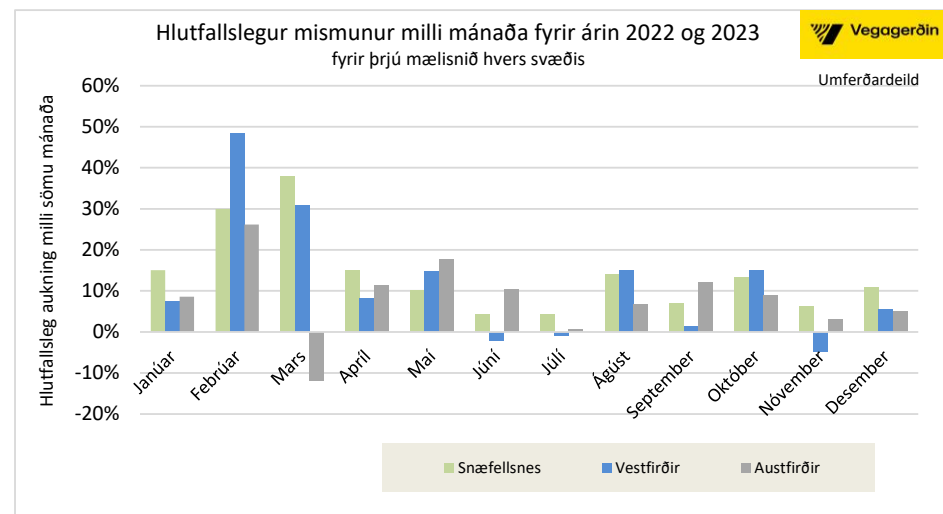

Tafla 1. Sýnir meðalumferð á dag, um talingastaði, og hlutfallslegan mismun milli ára eftir mánuðum og í heild.

Lengd vegkafila í km -- Ár	-----Nöfn talingastaða-----																								
	Snaefellsnes					Vestfirðir					Austfirðir														
	Snaefellsvegur við Halluralei	Snaefellsvegur við Hraunsmúli (Staðarsveit)	Snaefellsvegur í Kögurafirði	Samtals	Umferð	Vestfirðanvegur í Svínalei	Vestfirðanvegur Varnsfirður	Dýpvægur Ögur	Samtals	Umferð	Hringvegur við Stræti	Skrúðals- og Breiðarsævegur við Glástaðagerði	Seyðisfjallanvegur á Fíðarhöfði	Samtals	Umferð										
12.24	11.26	9.10	Umferð	%	8.53	11.65	13.81	Umferð	%	10.82	10.25	9.93	Umferð	%											
54-06	54-09	54-15	60-08	60-34	61-30	61-30	61-30	61-30	61-30	61-30	61-30	61-30	61-30	61-30	61-30										
2015	Janúar	404	4%	94	6%	306	-2%	804	2%	179	20%	32	-32%	73	13%	286	9%	105	10%	79	23%	183	2%	367	8%
	Febrúar	475	-5%	147	7%	346	-18%	967	-9%	171	14%	28	-40%	73	5%	271	2%	124	14%	86	18%	181	10%	391	13%
	Mars	549	4%	170	17%	400	-8%	1,119	1%	205	27%	36	-9%	91	23%	331	21%	171	28%	81	5%	242	23%	494	22%
	Apríl	675	1%	235	-3%	430	5%	1,340	2%	317	-6%	60	-17%	152	-4%	528	-7%	210	3%	132	-8%	394	14%	736	6%
	Mai	992	29%	493	40%	599	27%	2,085	31%	420	14%	129	3%	186	16%	735	12%	288	45%	224	-6%	408	14%	921	16%
	Júní	1,390	16%	800	22%	813	14%	3,003	17%	693	5%	253	20%	318	3%	1,265	7%	423	19%	463	6%	704	16%	1,590	14%
	Júlí	1,857	29%	1,108	37%	1,047	24%	4,012	30%	1,017	19%	395	34%	478	13%	1,891	20%	594	8%	635	-2%	936	0%	2,165	2%
	Ágúst	1,578	10%	926	14%	927	11%	3,433	11%	759	-11%	278	-2%	372	-9%	1,409	-9%	565	20%	610	12%	866	16%	2,041	16%
	Septembar	987	28%	540	41%	626	28%	2,154	30%	508	2%	172	2%	215	6%	896	12%	331	37%	403	23%	576	24%	1,310	27%
	Október	723	3%	314	41%	449	28%	1,487	28%	365	19%	98	6%	138	12%	601	15%	168	3%	257	33%	314	22%	739	23%
	Novembar	578	13%	208	21%	372	14%	1,159	15%	274	8%	56	-24%	122	4%	452	4%	129	28%	172	8%	213	1%	515	9%
	Desembar	452	17%	117	34%	327	17%	897	19%	192	15%	35	-38%	80	10%	307	4%	118	6%	83	-9%	167	-9%	368	-2%
ÁDU (meðal)	888	33%	429	43%	555	32%	1,870	35%	425	15%	130	37%	190	15%	750	19%	270	42%	270	29%	430	32%	970	35%	
2016	Janúar	472	17%	129	39%	354	16%	957	19%	198	10%	39	21%	85	14%	322	13%	119	13%	91	14%	201	10%	411	12%
	Febrúar	588	24%	186	26%	443	28%	1,217	28%	183	7%	38	38%	76	5%	298	10%	147	19%	93	9%	226	25%	466	19%
	Mars	794	45%	311	84%	536	34%	1,642	47%	320	57%	60	68%	157	73%	539	63%	246	44%	113	39%	309	28%	669	35%
	Apríl	840	24%	362	54%	528	23%	1,731	29%	322	2%	85	42%	128	-16%	536	1%	250	19%	170	29%	323	-18%	744	1%
	Mai	1,186	19%	624	26%	747	25%	2,557	32%	516	23%	180	39%	229	23%	925	26%	365	27%	353	57%	553	36%	1,272	38%
	Júní	1,602	18%	974	22%	972	20%	3,548	18%	760	10%	304	20%	364	15%	1,429	13%	520	23%	583	26%	868	23%	1,971	24%
	Júlí	2,136	15%	1,279	15%	1,217	16%	4,631	15%	1,149	13%	458	16%	538	12%	2,144	13%	695	17%	754	19%	1,094	17%	2,544	17%
	Ágúst	1,978	25%	1,231	33%	1,180	27%	4,389	28%	967	27%	390	40%	439	18%	1,797	28%	697	23%	751	23%	1,108	28%	2,556	25%
	Septembar	1,434	48%	840	54%	917	47%	3,183	48%	632	24%	245	43%	271	26%	1,150	28%	444	34%	546	38%	725	26%	1,715	31%
	Október	985	28%	484	60%	626	28%	1,495	28%	349	20%	121	29%	174	17%	720	22%	252	34%	303	23%	418	19%	1,095	27%
	Novembar	717	24%	279	34%	455	22%	1,457	25%	291	6%	70	24%	129	6%	489	8%	183	41%	191	11%	264	24%	638	24%
	Desembar	611	35%	219	87%	395	21%	1,226	37%	237	24%	54	52%	94	18%	386	26%	126	6%	140	69%	211	26%	477	30%
ÁDU (meðal)	1,110	25%	575	34%	695	25%	2,385	28%	500	18%	170	31%	225	18%	895	19%	335	24%	340	28%	525	22%	1,205	24%	
2017	Janúar	584	24%	216	67%	354	0%	1,155	21%	212	7%	45	16%	84	-1%	341	6%	167	41%	107	16%	208	3%	482	17%
	Febrúar	772	31%	338	82%	534	20%	1,644	35%	244	33%	57	50%	94	24%	396	33%	142	-8%	162	7%	227	1%	531	14%
	Mars	962	21%	447	44%	692	29%	2,101	28%	280	-12%	70	16%	112	-28%	463	-14%	279	13%	135	20%	322	4%	736	10%
	Apríl	1,107	32%	554	53%	680	29%	2,341	35%	441	37%	109	28%	210	64%	760	42%	303	21%	263	55%	407	26%	975	31%
	Mai	1,277	8%	699	12%	805	8%	2,781	9%	536	4%	211	17%	219	-4%	966	4%	335	-8%	422	20%	585	6%	1,341	5%
	Júní	1,861	16%	1,108	14%	1,097	13%	4,066	15%	869	14%	366	20%	399	10%	1,635	14%	534	3%	638	9%	878	1%	2,050	5%
	Júlí	2,215	4%	1,356	5%	1,311	8%	4,862	5%	1,167	2%	476	4%	431	-1%	2,174	1%	692	0%	836	11%	1,156	6%	2,684	6%
	Ágúst	2,157	9%	1,362	10%	1,273	8%	4,782	9%	1,030	7%	431	11%	464	6%	1,926	7%	703	1%	859	14%	1,168	5%	2,731	7%
	Septembar	1,844	15%	958	15%	1,037	13%	3,639	14%	698	10%	255	3%	272	2%	1,229	7%	394	-11%	614	13%	803	11%	1,812	6%
	Október	1,237	26%	633	31%	768	27%	2,639	27%	482	10%	158	25%	182	4%	823	11%	224	-1%	370	18%	465	5%	1,059	7%
	Novembar	985	28%	398	7%	499	10%	1,956	7%	309	6%	91	16%	113	12%	504	3%	198	0%	198	0%	198	-15%	605	-5%
	Desembar	674	10%	244	12%	445	13%	1,363	11%	266	12%	72	34%	94	0%	432	12%	157	25%	116	-12%	214	1%	487	2%
ÁDU (meðal)	1,270	14%	680	18%	790	14%	2,745	15%	545	9%	195	15%	230	2%	970	8%	345	3%	395	16%	555	6%	1,290	7%	
2018	Janúar	602	3%	208	-3%	422	19%	1,233	7%	232	9%	62	38%	93	10%	387	13%	176	6%	94	-1%	211	2%	480	0%
	Febrúar	752	20%	272	-20%	489	-8%	1,462	-11%	206	-15%	53	-8%	122	-1%	341	-14%	217	52%	80	-60%	264	16%	561	9%
	Mars	1,153	20%	489	20%	752	20%	2,433	20%	344	33%	90	20%	159	42%	621	34%	322	15%	132	14%	349	7%	786	7%
	Apríl	1,110	0%	519	6%	685	1%	2,314	-1%	433	-2%	112	3%	201	-4%	746	-2%	262	-14%	232	-1%	417	2%	911	-7%
	Mai	1,340	5%	697	0%	856	6%	2,894	4%	532	-1%	201	-5%	227	4%	959	-1%	397	19%	380	-10%	627	7%	1,405	5%
	Júní	1,801	-3%	1,058	-4%	1,080	-2%	3,939	-3%	791	-9%	319	-13%	361	-10%	1,471	-10%	565	6%	562	-12%	911	4%	2,038	-1%
	Júlí	2,127	-4%	1,250	-6%	1,250	-6%	4,627	-5%	1,063	-9%	407	-14%	502	-6%	1,971	-9%	765	11%	748	-11%	1,242	7%	2,755	3%
	Ágúst	2,237	4%	1,370	1%	1,366	7%	4,973	4%	1,022	-1%	424	-2%	454	-2%	1,900	-1%	722	3%	724	-16%	1,182	1%	2,627	-4%
	Septembar	1,784	8%	1,047	9%	1,153	11%	3,984	9%	696	0%	266	4%	285	3%	1,246	1%	548	39%	579	-9%	900	12%	2,027	12%
	Október	1,287	4%	659	4%	819	7%	2,765	5%	430	-11%	120	-24%	162	-11%	710	-14%	295	32%	338	-9%	494	6%	1,127	6%
	Novembar	832	10%	341	14%	541	8%	1,715	10%	311	1%	78	-4%	118	4%	507	1%	186	1%	164	-17%	279	24%	629	4%
	Desembar	735	8%	272	11%	474	8%	1,471	8%	260	-6%	57	20%	104	11%	411	5%	163	3%	84	-39%	228	7%	475	-3%
ÁDU (meðal)	1,310	3%	685	1%	825	4%	2,820	3%	530	-3%	180	-8%	230	0%	940	-3%	385	12%	340	-14%	590	6%	1,320	2%	
2019	Janúar	622	3%	223	7%	421	0%	1,266	3%	235	1%														