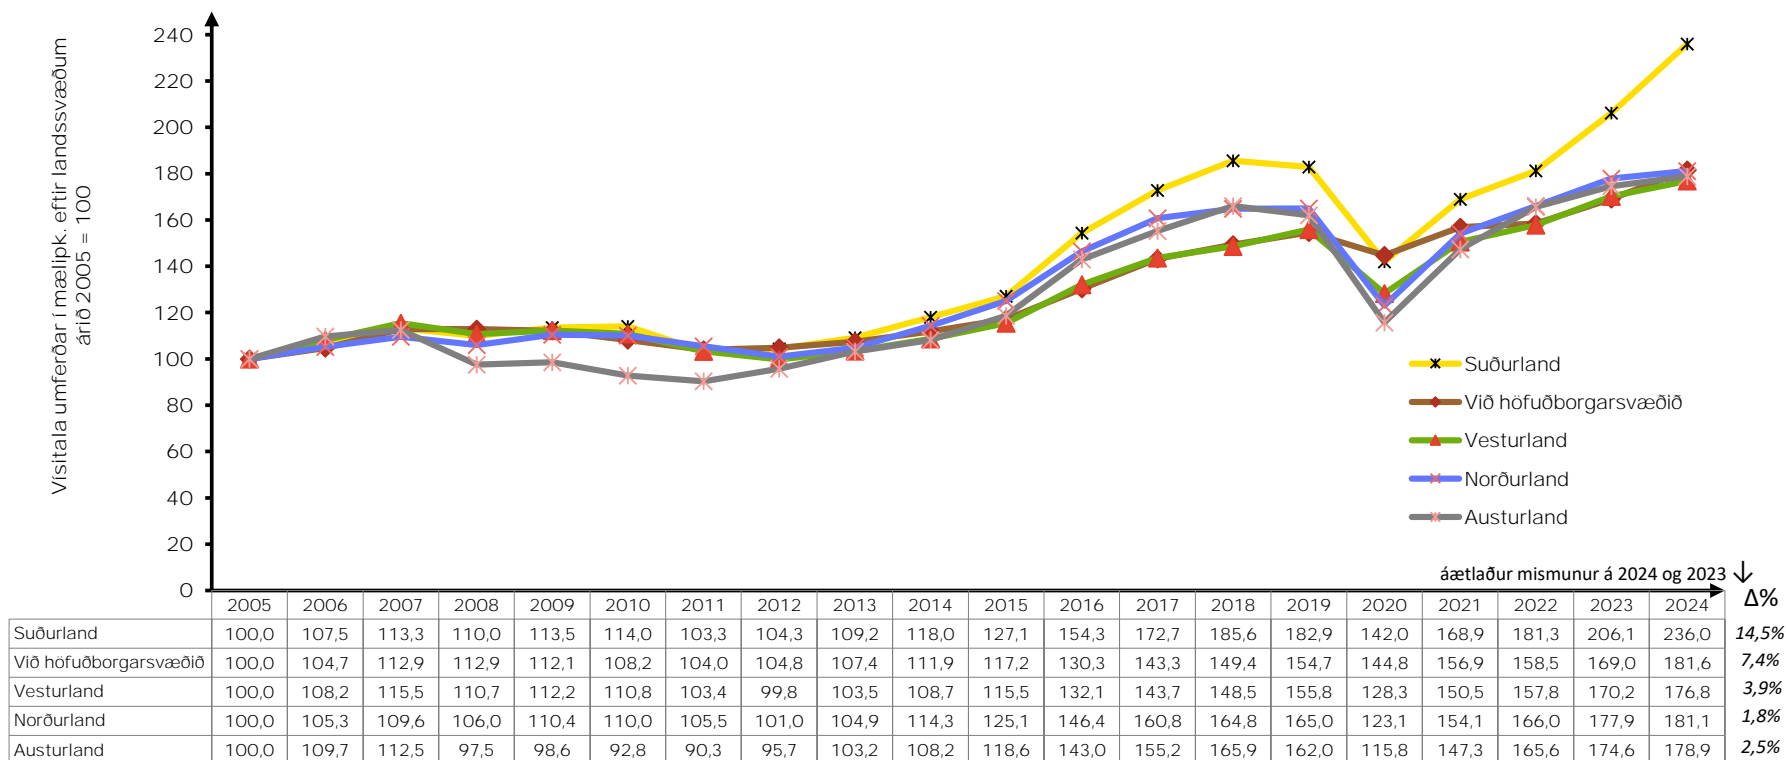

Summa meðalumferðar á dag yfir 16 lykilteljara á Hringvegi.

Samanlögð meðalumferð á dag
yfir 16 lykilteljara í apríl, á Hringvegi

Hlutfallslegur mismunur lykilteljara á Hringvegi milli ára 2023 og 2024

Vísitala umferðar um 16 lykilteljara á Hringvegi borin saman við vísitölu hagvaxtar

7,4% umferðarspá Vegagerðarinnar

2,1% hagvaxtasþá Hagstofu Íslands

- Vísitala umferðar á Hringvegi
- Verg landsframleiðsla (magn vísitala)

Vísitala meðalumferðar eftir landssvæðum yfir 16 lykilteljara á Hringvegi.

Σmeðalumferð eftir vikudögum frá áramótum, fyrir 16 lykilteljara á Hringvegi

Uppsöfnuð meðalumferð í hverjum mánuði yfir 16 lykilteljara á Hringvegi