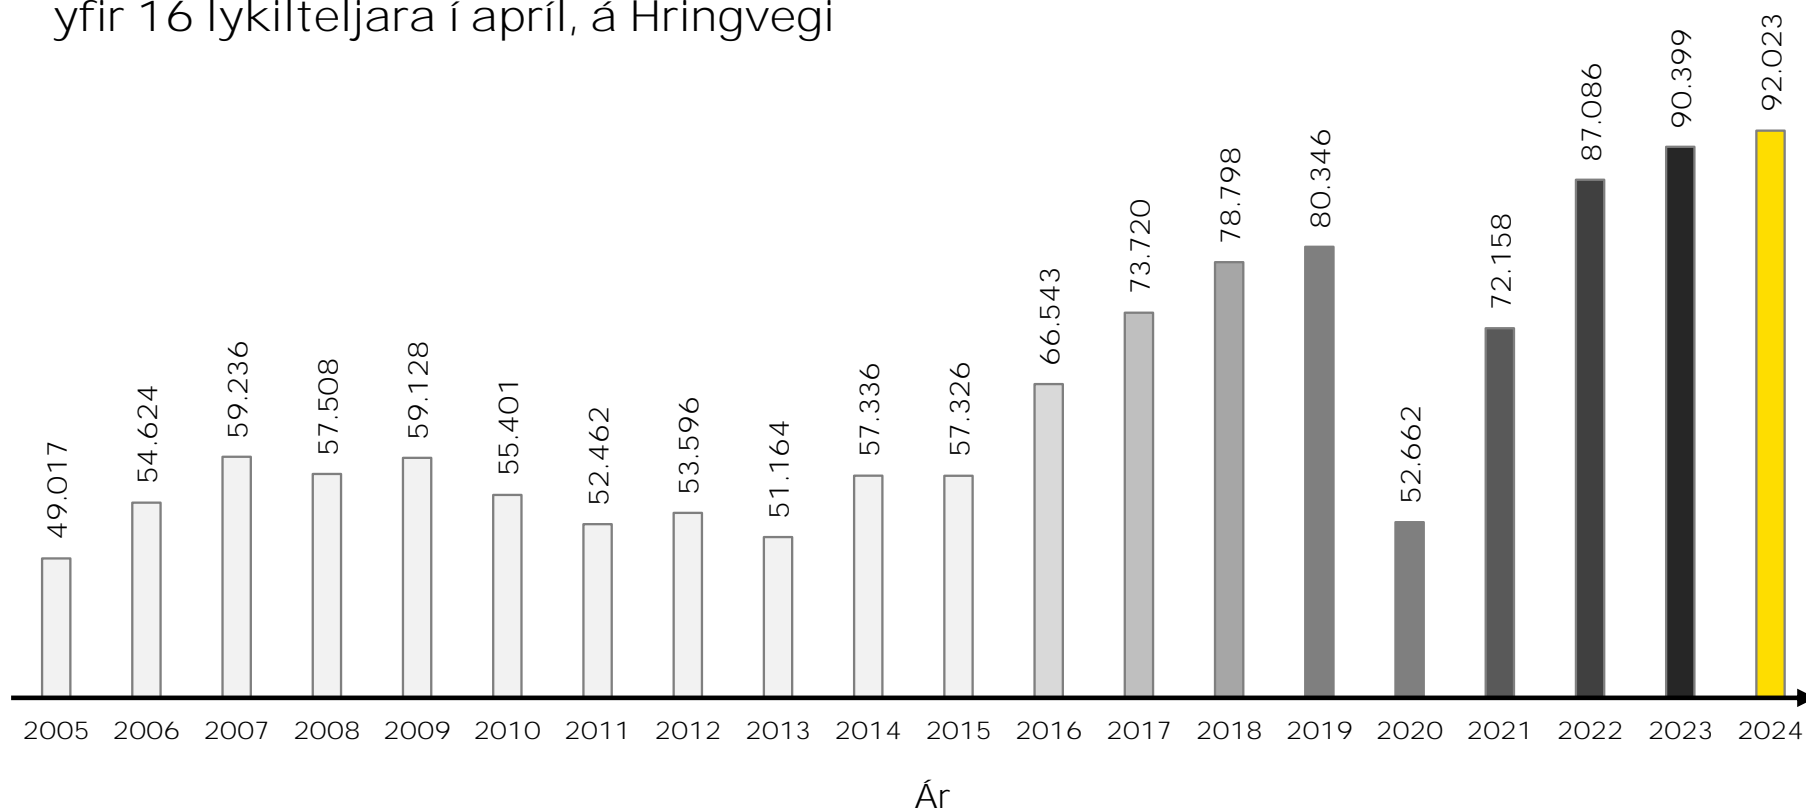

Summa meðalumferðar á dag yfir 16 lykilteljara á Hringvegi.

Samanlögð meðalumferð á dag
yfir 16 lykilteljara í apríl, á Hringvegi

Hlutfallslegur mismunur lykilteljara á Hringvegi milli ára 2023 og 2024

Vísitala umferðar um 16 lykilteljara á Hringvegi borin saman við vísitölu hagvaxtar

7,4% umferðarspá Vegagerðarinnar

2,1% hagvaxtasþá Hagstofu Íslands

- Vísitala umferðar á Hringvegi
- Verg landsframleiðsla (magn vísitala)

Vísitala meðalumferðar eftir landssvæðum yfir 16 lykilteljara á Hringvegi.

Σmeðalumferð eftir vikudögum frá áramótum, fyrir 16 lykilteljara á Hringvegi

Uppsöfnuð meðalumferð í hverjum mánuði yfir 16 lykilteljara á Hringvegi