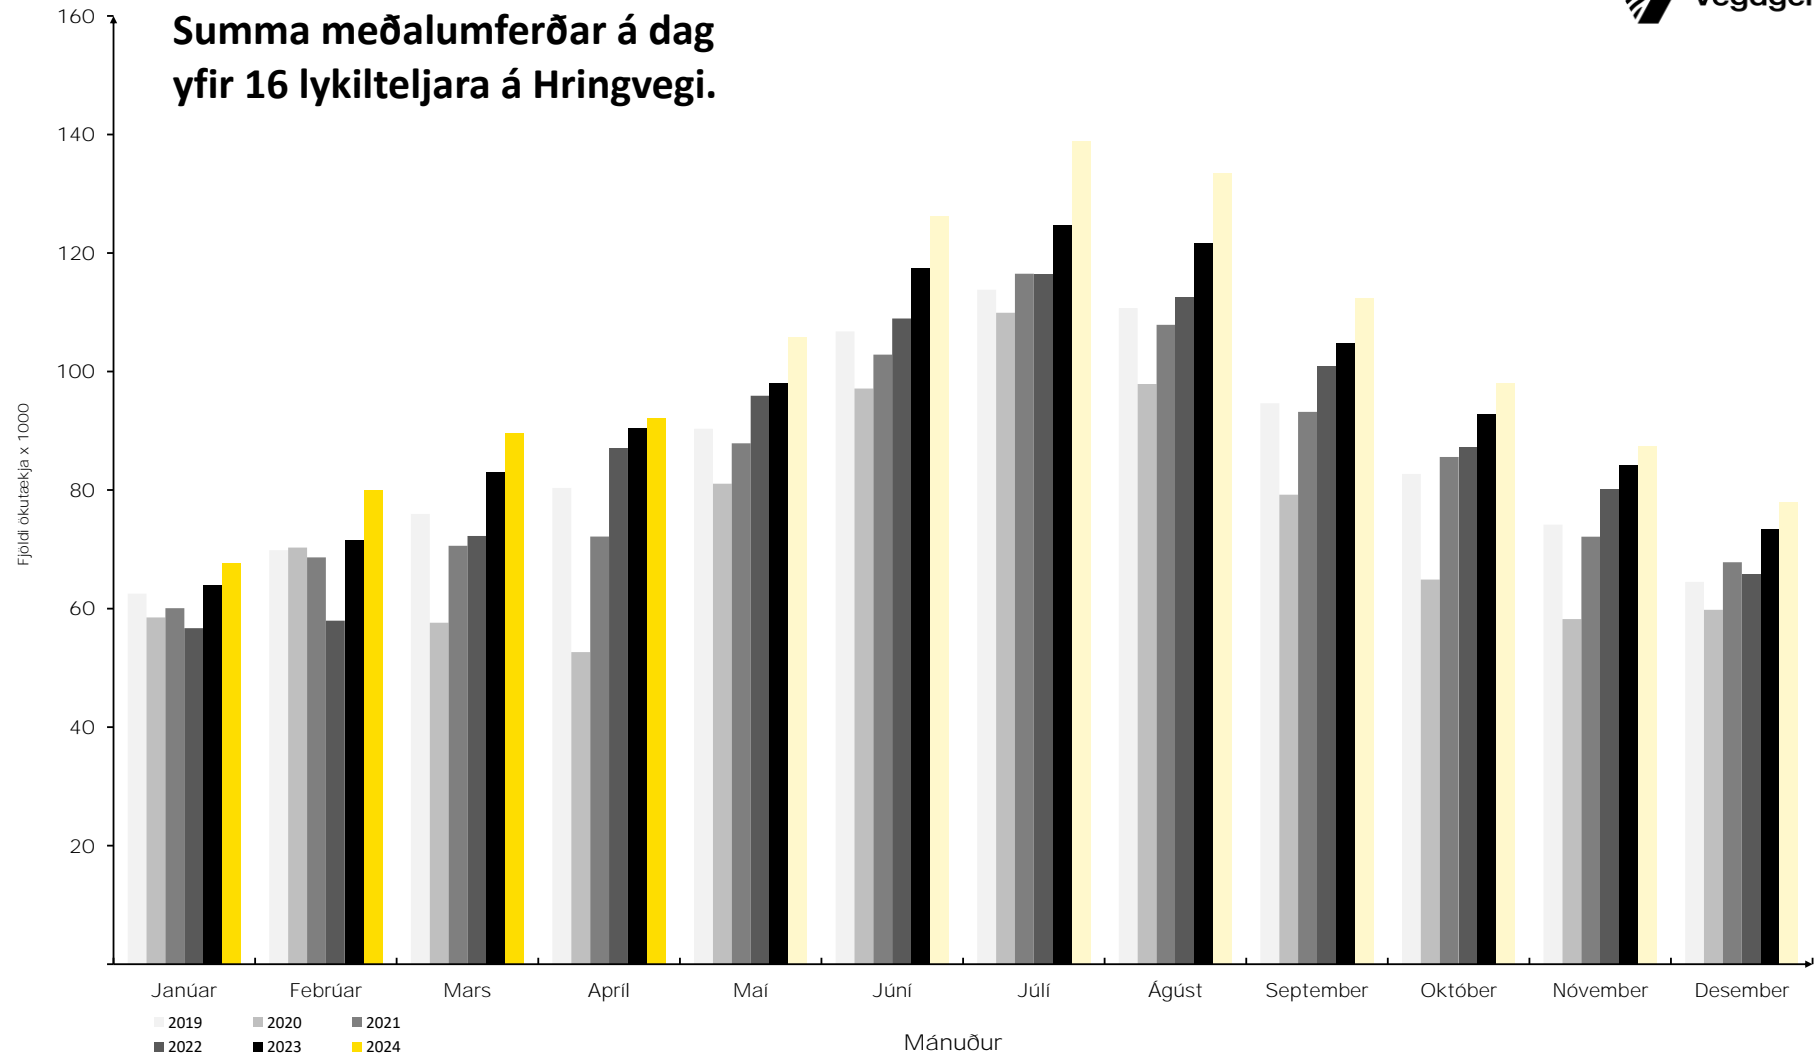

Summa meðalumferðar á dag yfir 16 lykilteljara á Hringvegi.

Samanlögð meðalumferð á dag
yfir 16 lykilteljara í apríl, á Hringvegi

Hlutfallslegur mismunur lykilteljara á Hringvegi milli ára 2023 og 2024

Vísitala umferðar um 16 lykilteljara á Hringvegi borin saman við vísitölu hagvaxtar

7,4% umferðarspá Vegagerðarinnar

2,1% hagvaxtasþá Hagstofu Íslands

- Vísitala umferðar á Hringvegi
- Verg landsframleiðsla (magn vísitala)

Vísitala meðalumferðar eftir landssvæðum yfir 16 lykilteljara á Hringvegi.

Σmeðalumferð eftir vikudögum frá áramótum, fyrir 16 lykilteljara á Hringvegi

Uppsöfnuð meðalumferð í hverjum mánuði yfir 16 lykilteljara á Hringvegi