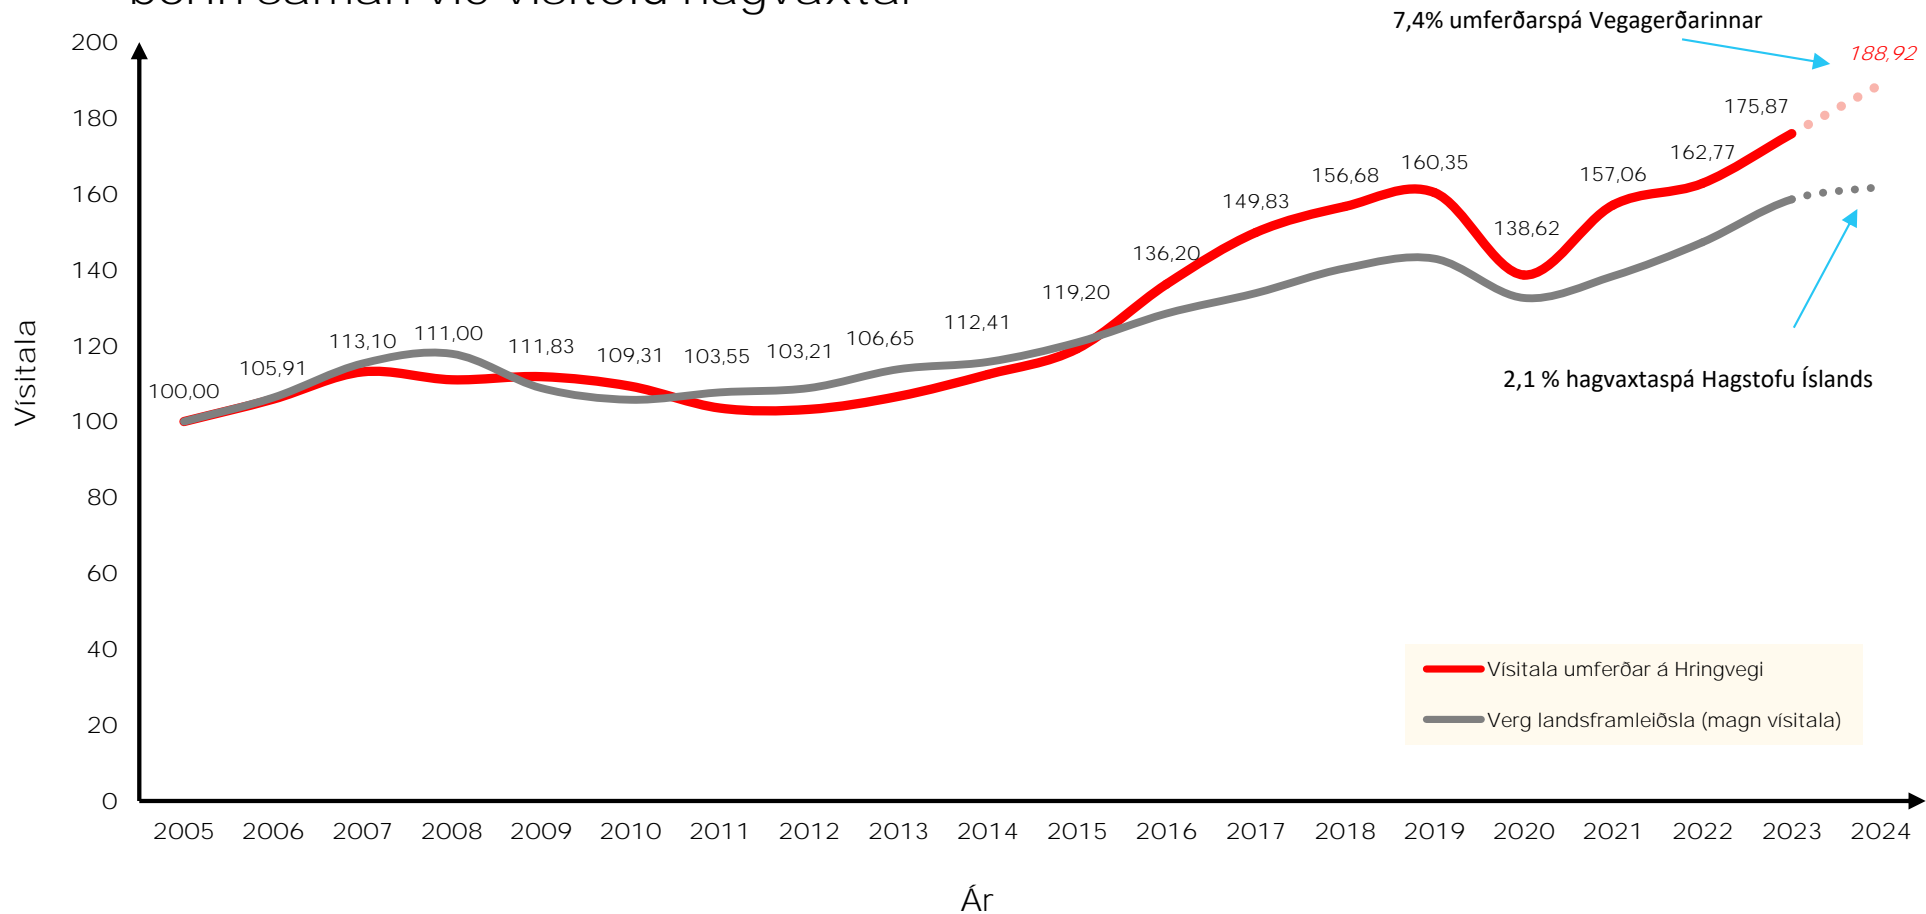

Summa meðalumferðar á dag yfir 16 lykilteljara á Hringvegi.

Samanlögð meðalumferð á dag
yfir 16 lykilteljara í apríl, á Hringvegi

Hlutfallslegur mismunur lykilteljara á Hringvegi milli ára 2023 og 2024

Vísitala umferðar um 16 lykilteljara á Hringvegi borin saman við vísitölu hagvaxtar

7,4% umferðarspá Vegagerðarinnar

2,1% hagvaxtasþá Hagstofu Íslands

- Vísitala umferðar á Hringvegi
- Verg landsframleiðsla (magn vísitala)

Vísitala meðalumferðar eftir landssvæðum yfir 16 lykilteljara á Hringvegi.

Σmeðalumferð eftir vikudögum frá áramótum, fyrir 16 lykilteljara á Hringvegi

Uppsöfnuð meðalumferð í hverjum mánuði yfir 16 lykilteljara á Hringvegi