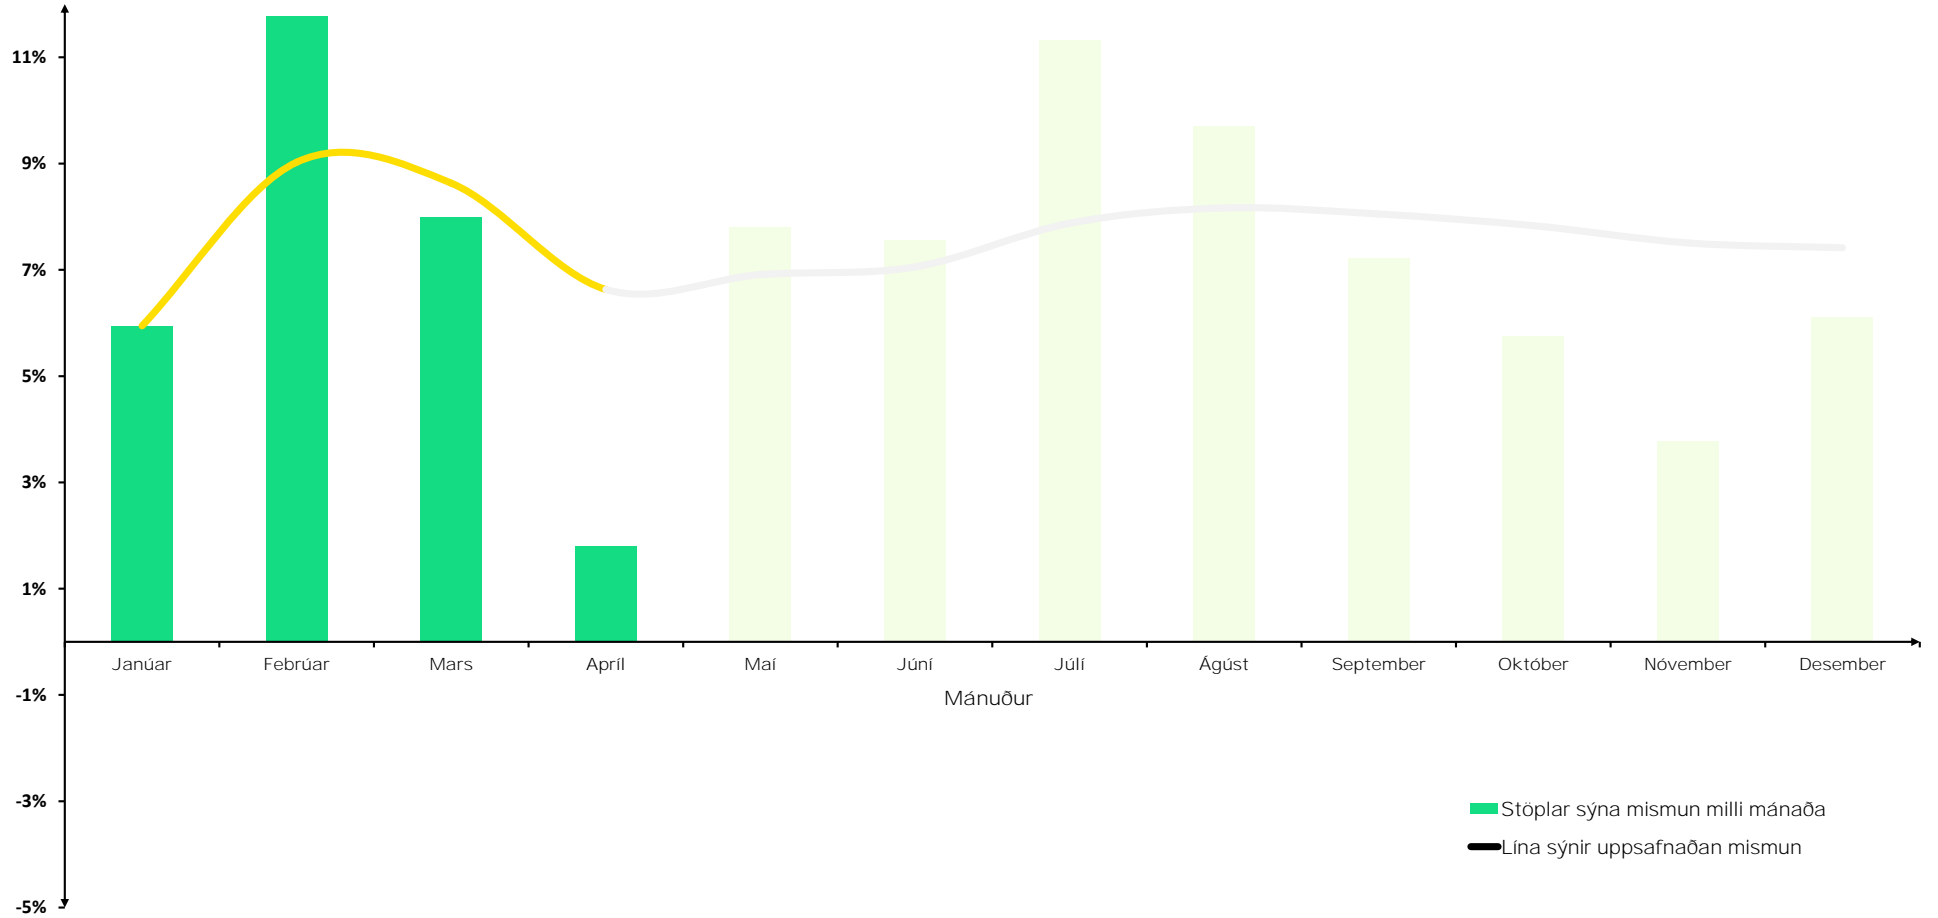

Summa meðalumferðar á dag yfir 16 lykilteljara á Hringvegi.

Samanlögð meðalumferð á dag
yfir 16 lykilteljara í apríl, á Hringvegi

Hlutfallslegur mismunur lykilteljara á Hringvegi milli ára 2023 og 2024

Vísitala umferðar um 16 lykilteljara á Hringvegi borin saman við vísitölu hagvaxtar

7,4% umferðarspá Vegagerðarinnar

2,1% hagvaxtasþá Hagstofu Íslands

- Vísitala umferðar á Hringvegi
- Verg landsframleiðsla (magn vísitala)

Vísitala meðalumferðar eftir landssvæðum yfir 16 lykilteljara á Hringvegi.

Σmeðalumferð eftir vikudögum frá áramótum, fyrir 16 lykilteljara á Hringvegi

Uppsöfnuð meðalumferð í hverjum mánuði yfir 16 lykilteljara á Hringvegi