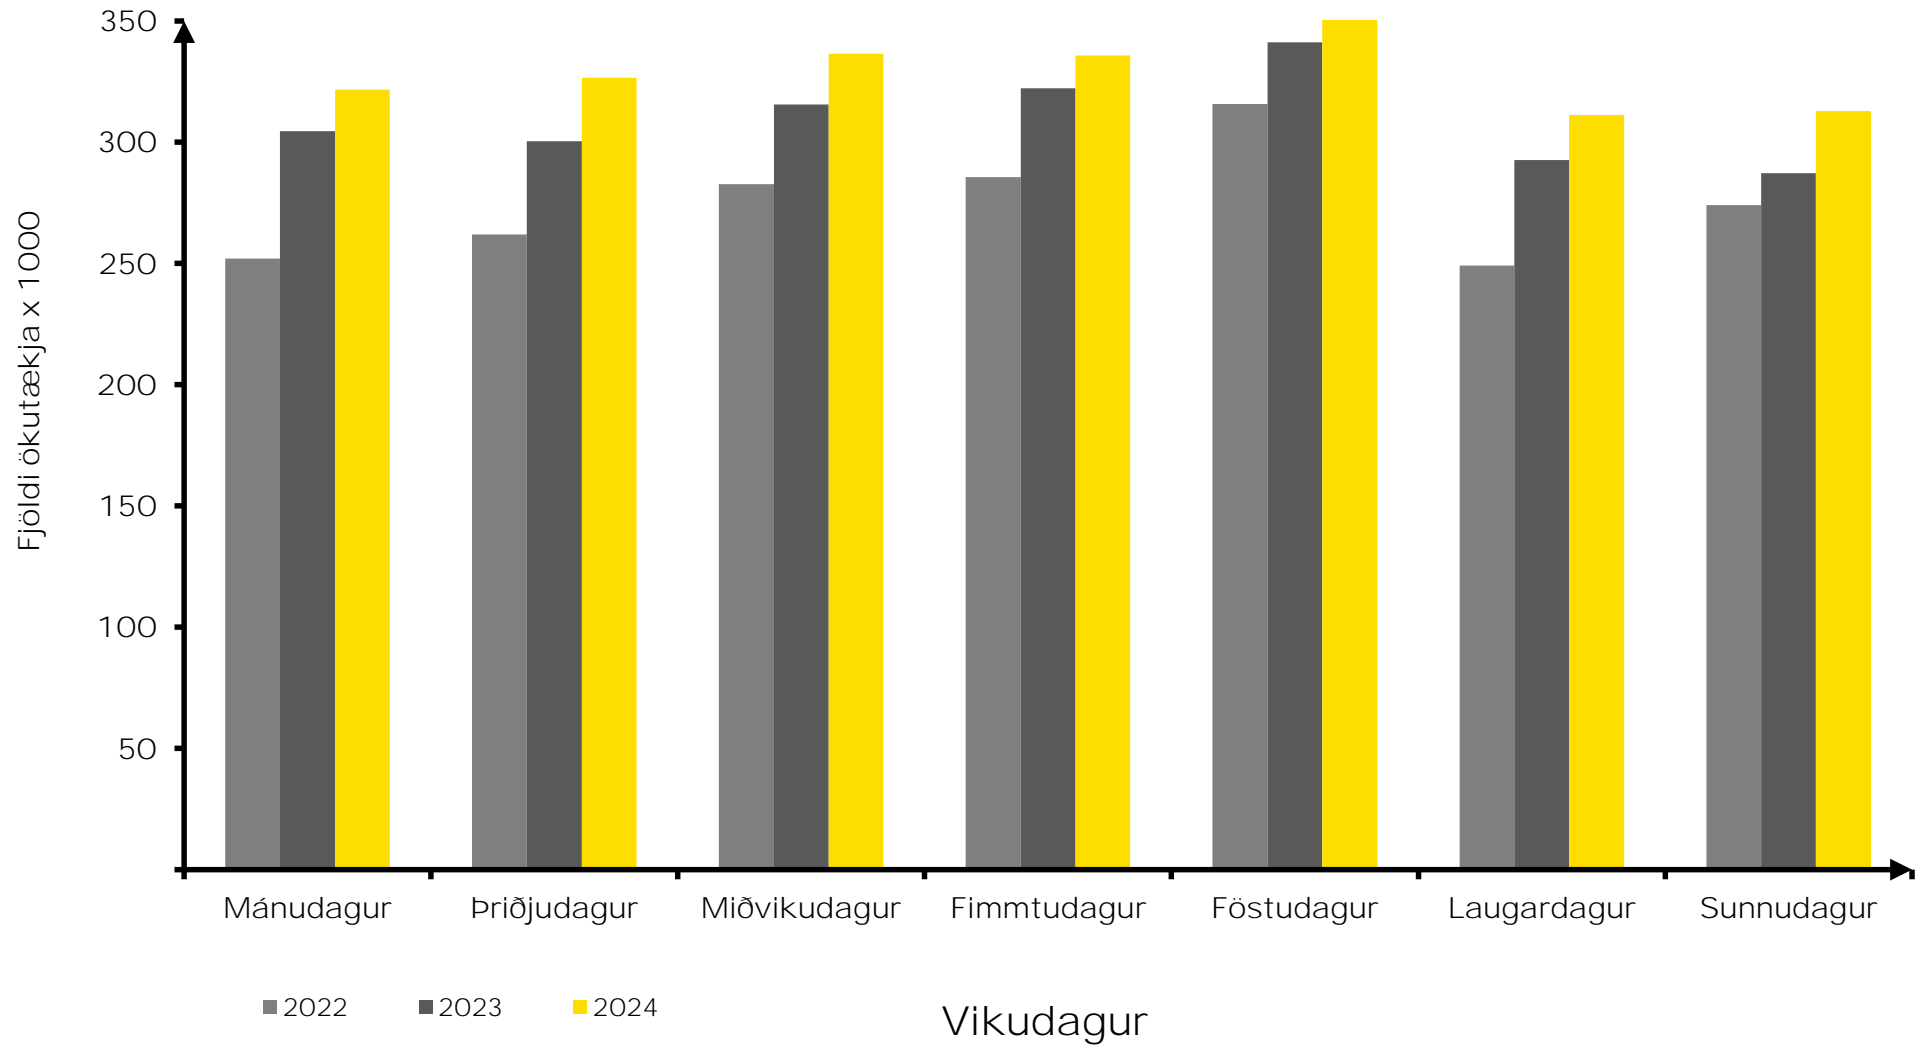

7,4% umferðarspá Vegagerðarinnar

2,1% hagvaxtasþá Hagstofu Íslands

- Vísitala umferðar á Hringvegi
- Verg landsframleiðsla (magn vísitala)

Vísitala meðalumferðar eftir landssvæðum yfir 16 lykilteljara á Hringvegi.

Σmeðalumferð eftir vikudögum frá áramótum, fyrir 16 lykilteljara á Hringvegi

Uppsöfnuð meðalumferð í hverjum mánuði yfir 16 lykilteljara á Hringvegi