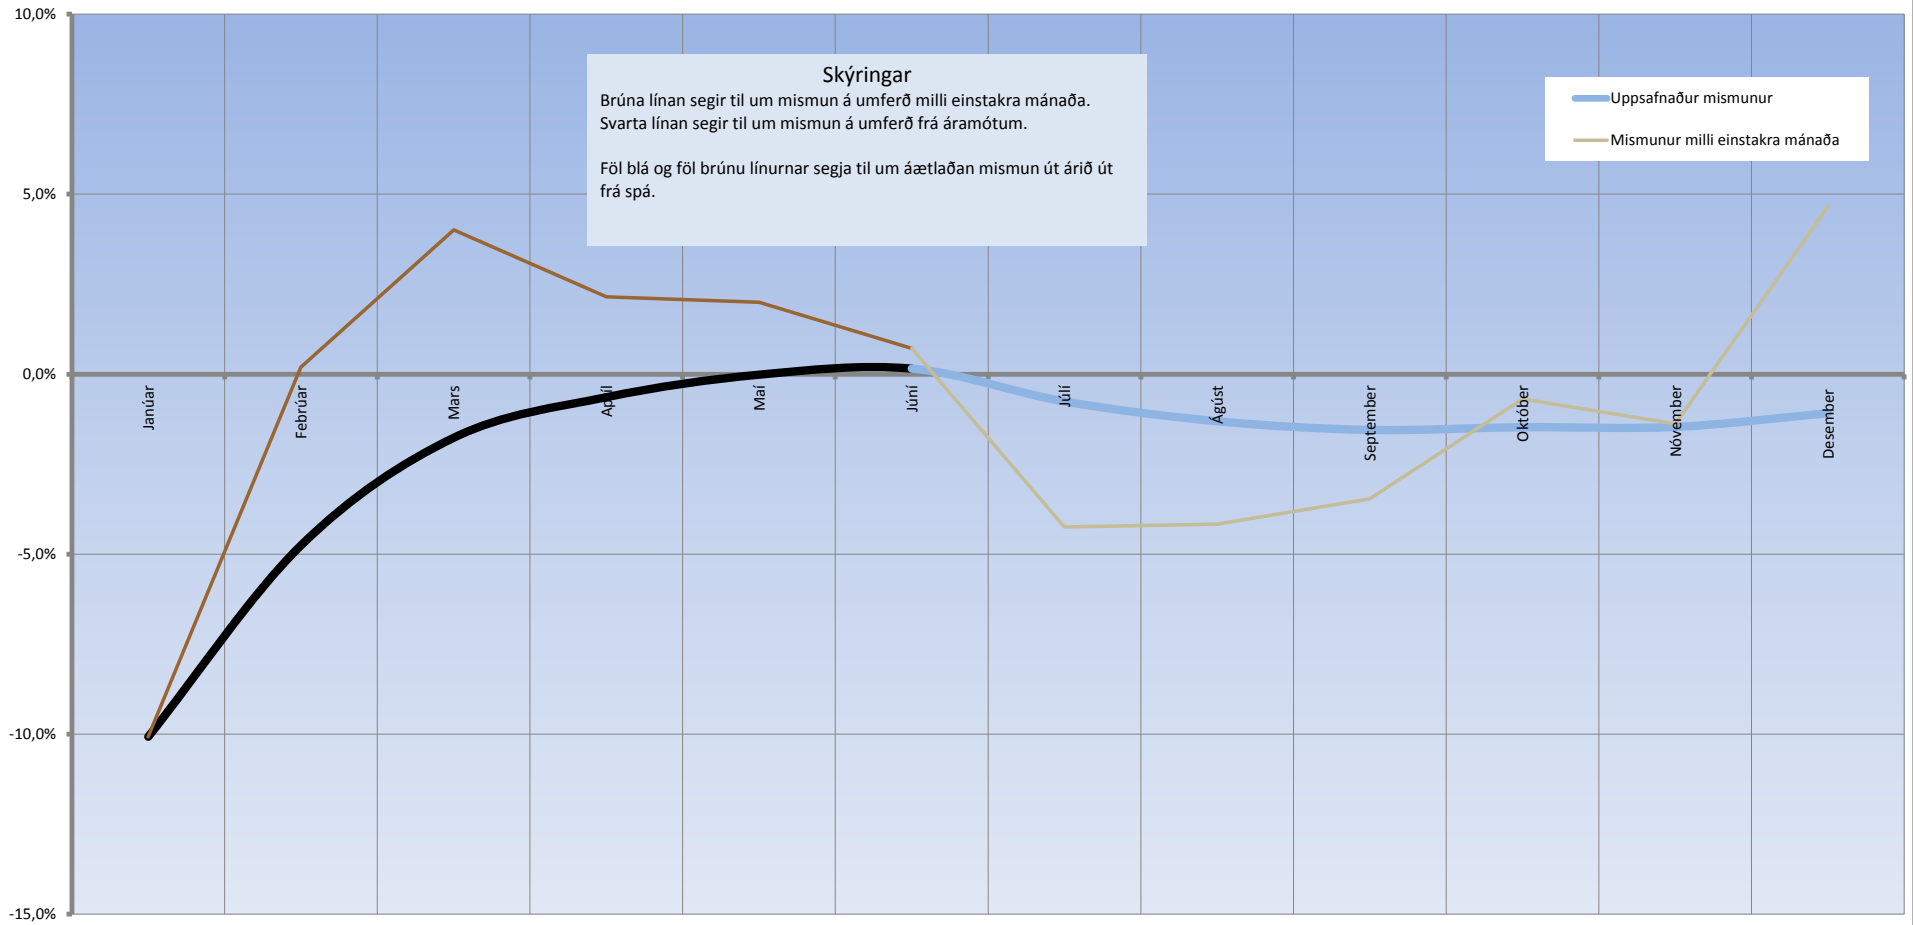

Samanlögð meðalumferð, í mælipunktum, á dag.

Fjöldi bíla

Skýringar
Hér er línurit sem sýnir samanlagða meðalumferð á dag fyrir alla talningarstaði, eftir mánuðum, sbr. töflu 1.

- 2005
- 2006
- 2007
- 2008
- 2009
- 2010
- 2011
- 2012 (spá)

Mánuður

Hlutfallslega dreifing meðalumferðar um 16. lykilteljara á Hringvegi.

Uppsöfnuð meðalumferð í hverjum mánuði í mælipunktum

Fjöldi bíla

Vísitala heildar meðalumferðar, á dag í hverjum mánuði, í mælipunktum.

Mismunur á umferð milli árunna 2011 og 2012

Spá um hlutfallsleg þróun aksturs á Hringvegi innan hvers svæðis 2012

Innbyrðis akstursvægi talningastaðanna 16 um svæðin árið 2011
(skv. töflu 1)

Spániðurstöður