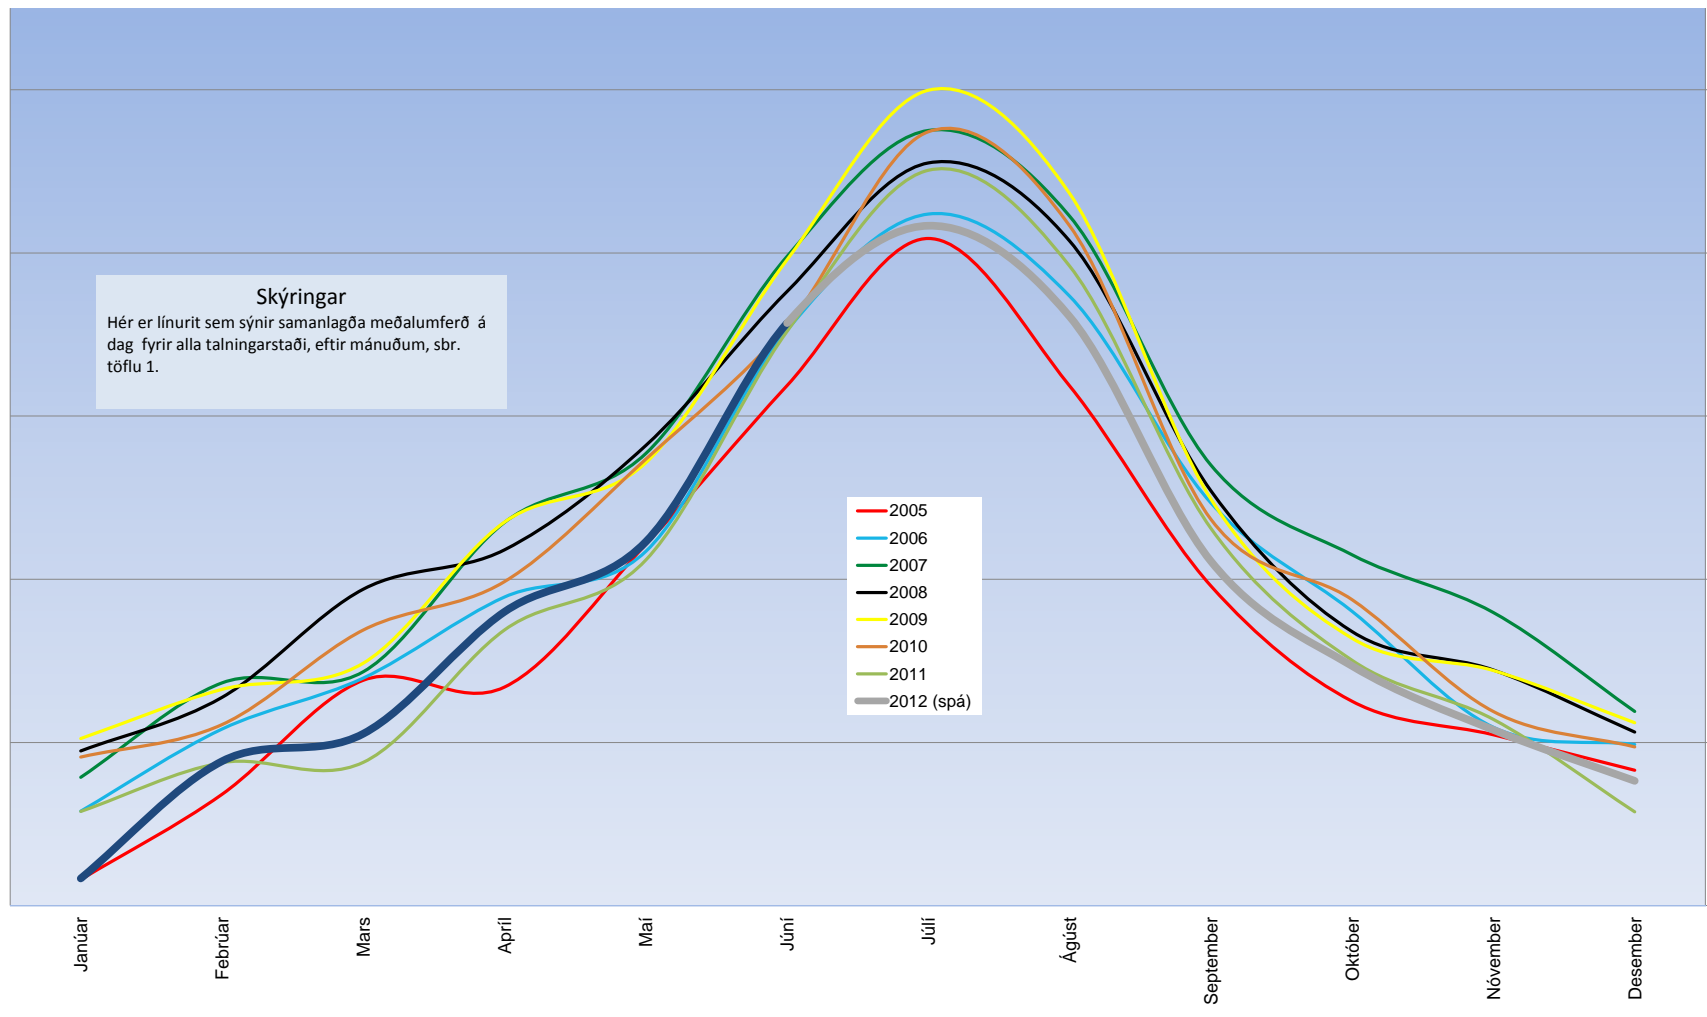

Samanlögð meðalumferð, í mælipunktum, á dag.

Fjöldi bíla

Skýringar
Hér er línurit sem sýnir samanlagða meðalumferð á dag fyrir alla talningarstaði, eftir mánuðum, sbr. töflu 1.

- 2005
- 2006
- 2007
- 2008
- 2009
- 2010
- 2011
- 2012 (spá)