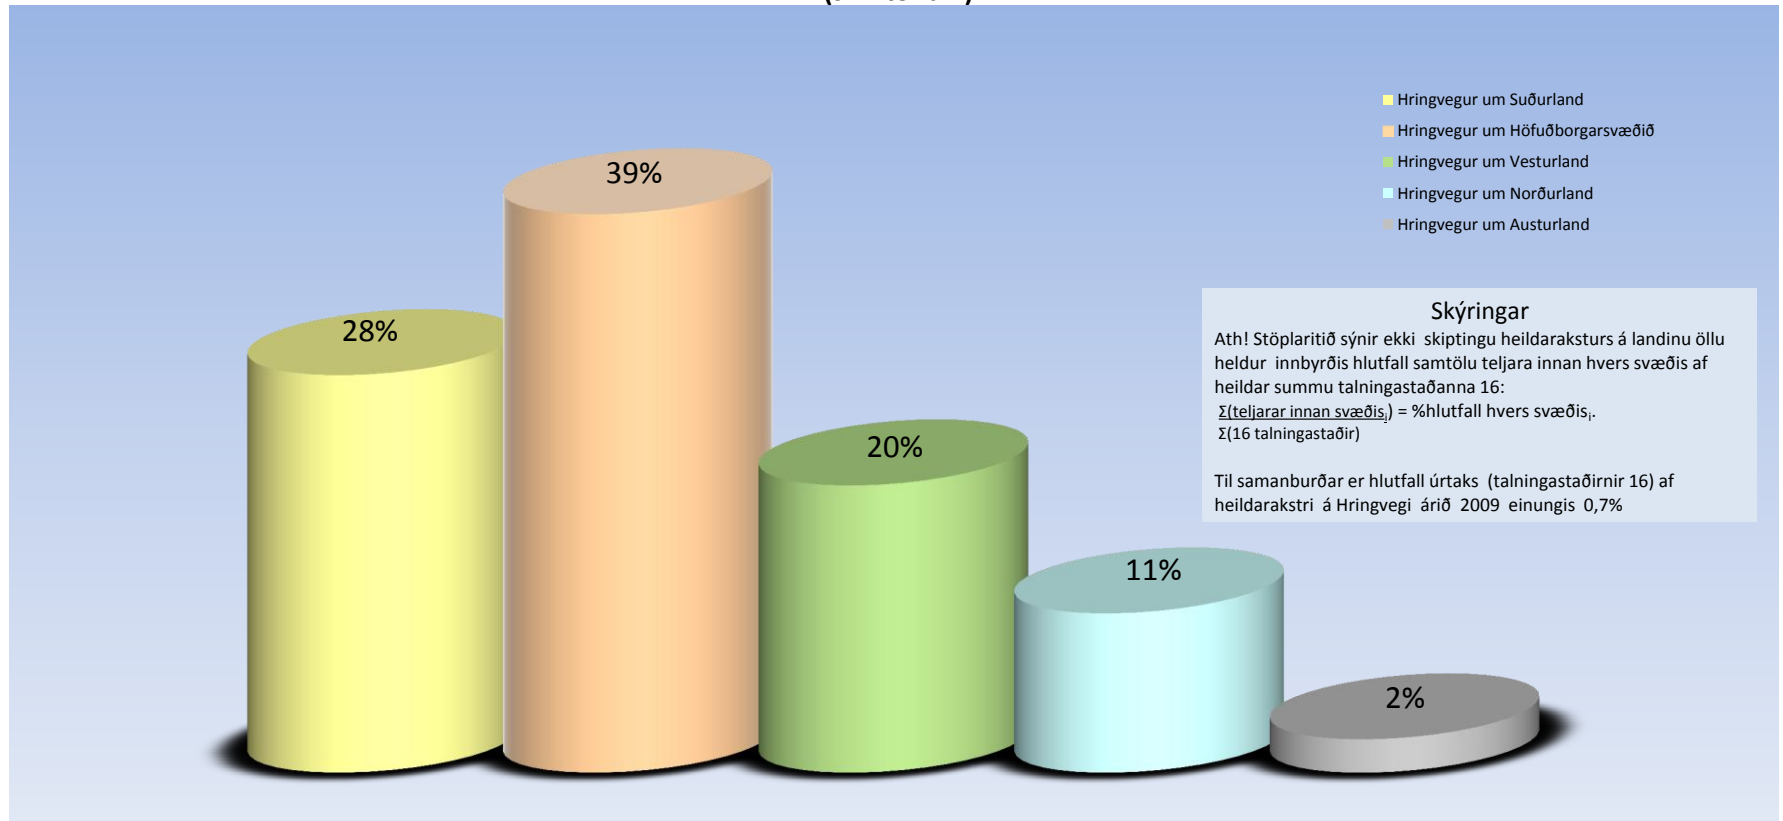

Innbyrðis akstursvægi talningastaðanna 16 um svæðin árið 2011
(skv. töflu 1)