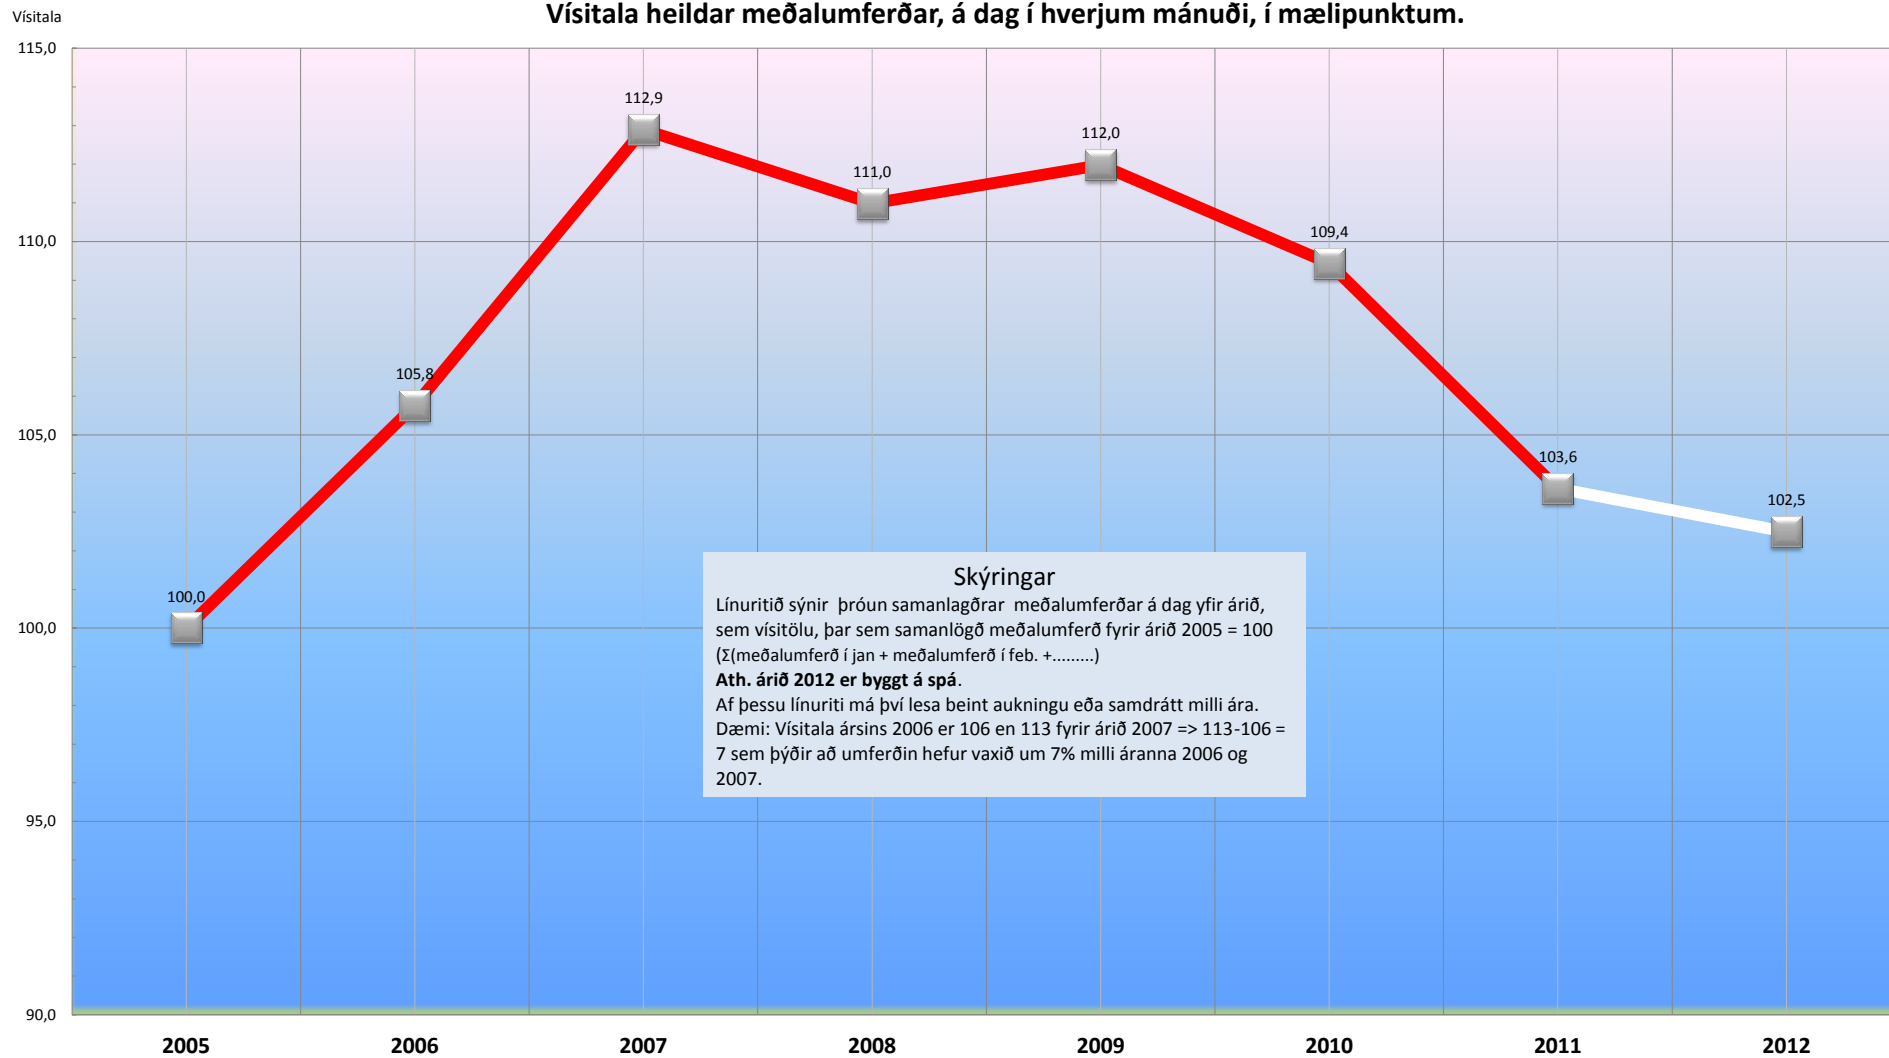

Samanlögð meðalumferð, í mælipunktum, á dag.

Fjöldi bíla

Skýringar
Hér er línurit sem sýnir samanlagða meðalumferð á dag fyrir alla talningarstaði, eftir mánuðum, sbr. töflu 1.

- 2005
- 2006
- 2007
- 2008
- 2009
- 2010
- 2011
- 2012 (spá)

Mánuður

Hlutfallslega dreifing meðalumferðar um 16. lykilteljara á Hringvegi.

Uppsöfnuð meðalumferð í hverjum mánuði í mælipunktum

Fjöldi bíla

Vísitala heildar meðalumferðar, á dag í hverjum mánuði, í mælipunktum.