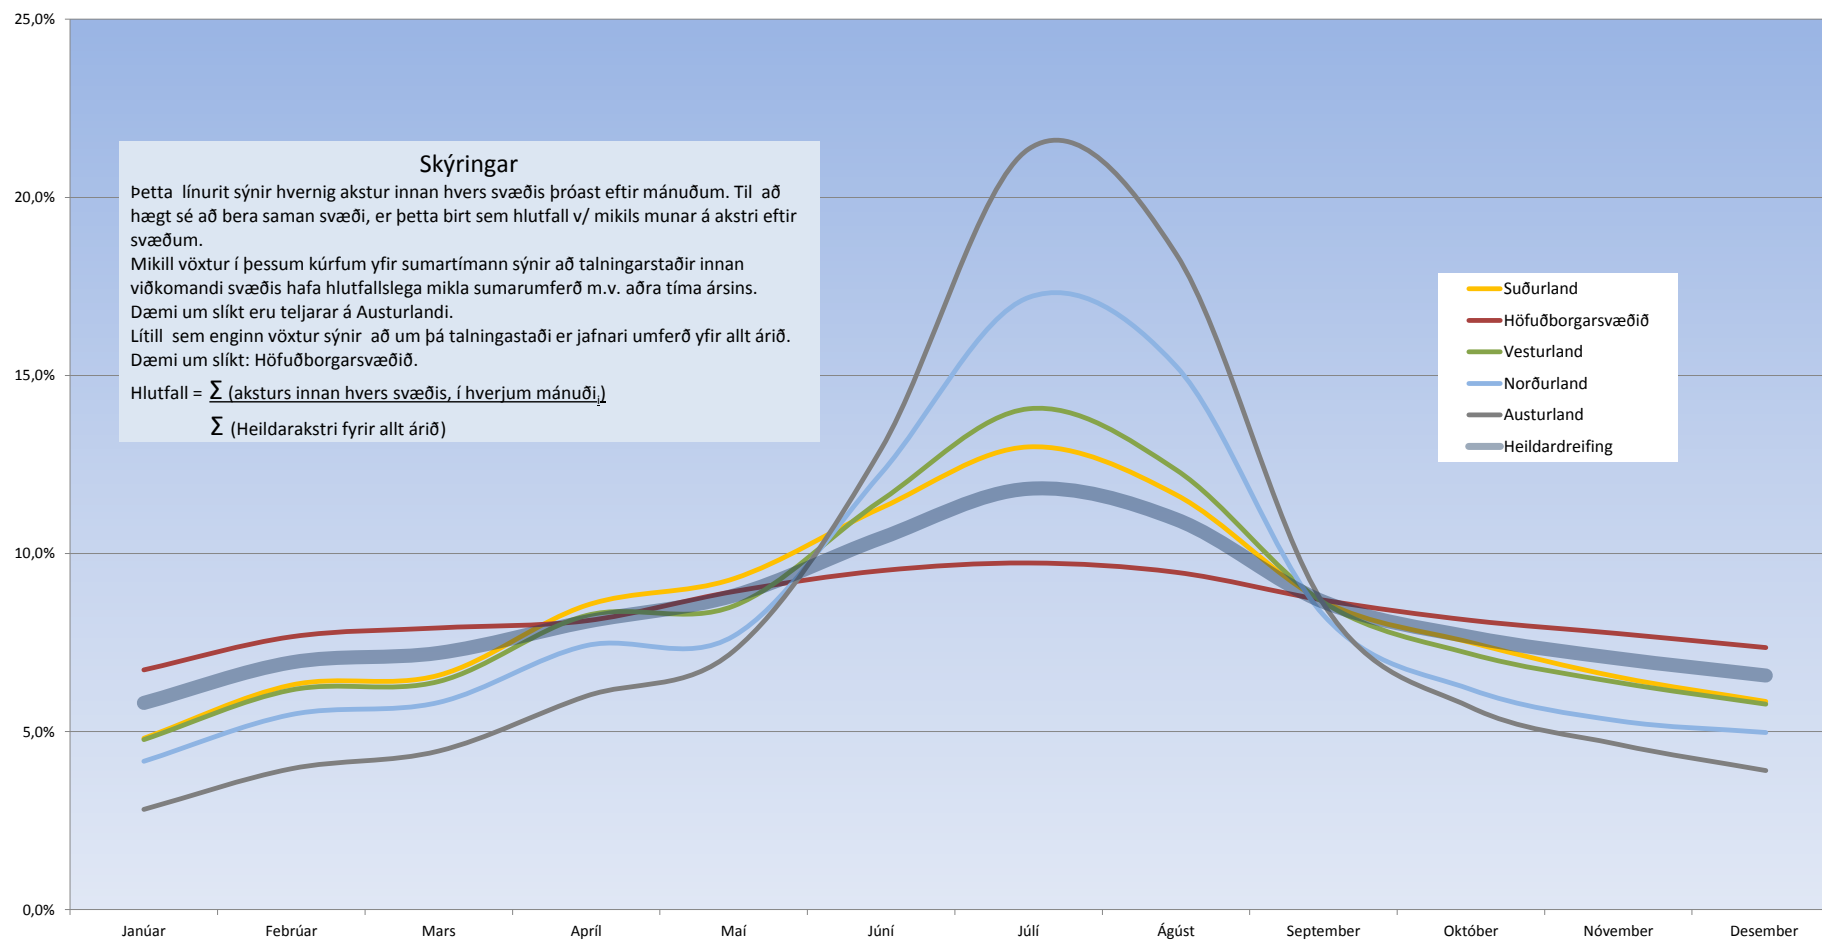

Samanlögð meðalumferð, í mælipunktum, á dag.

Fjöldi bíla

Skýringar
Hér er línurit sem sýnir samanlagða meðalumferð á dag fyrir alla talningarstaði, eftir mánuðum, sbr. töflu 1.

- 2005
- 2006
- 2007
- 2008
- 2009
- 2010
- 2011
- 2012 (spá)

Mánuður

Hlutfallslega dreifing meðalumferðar um 16. lykilteljara á Hringvegi.

Uppsöfnuð meðalumferð í hverjum mánuði í mælipunktum

Fjöldi bíla

Vísitala heildar meðalumferðar, á dag í hverjum mánuði, í mælipunktum.

Mismunur á umferð milli árunna 2011 og 2012

Spá um hlutfallsleg þróun aksturs á Hringvegi innan hvers svæðis 2012

Innbyrðis akstursvægi talningastaðanna 16 um svæðin árið 2011
(skv. töflu 1)

Spániðurstöður