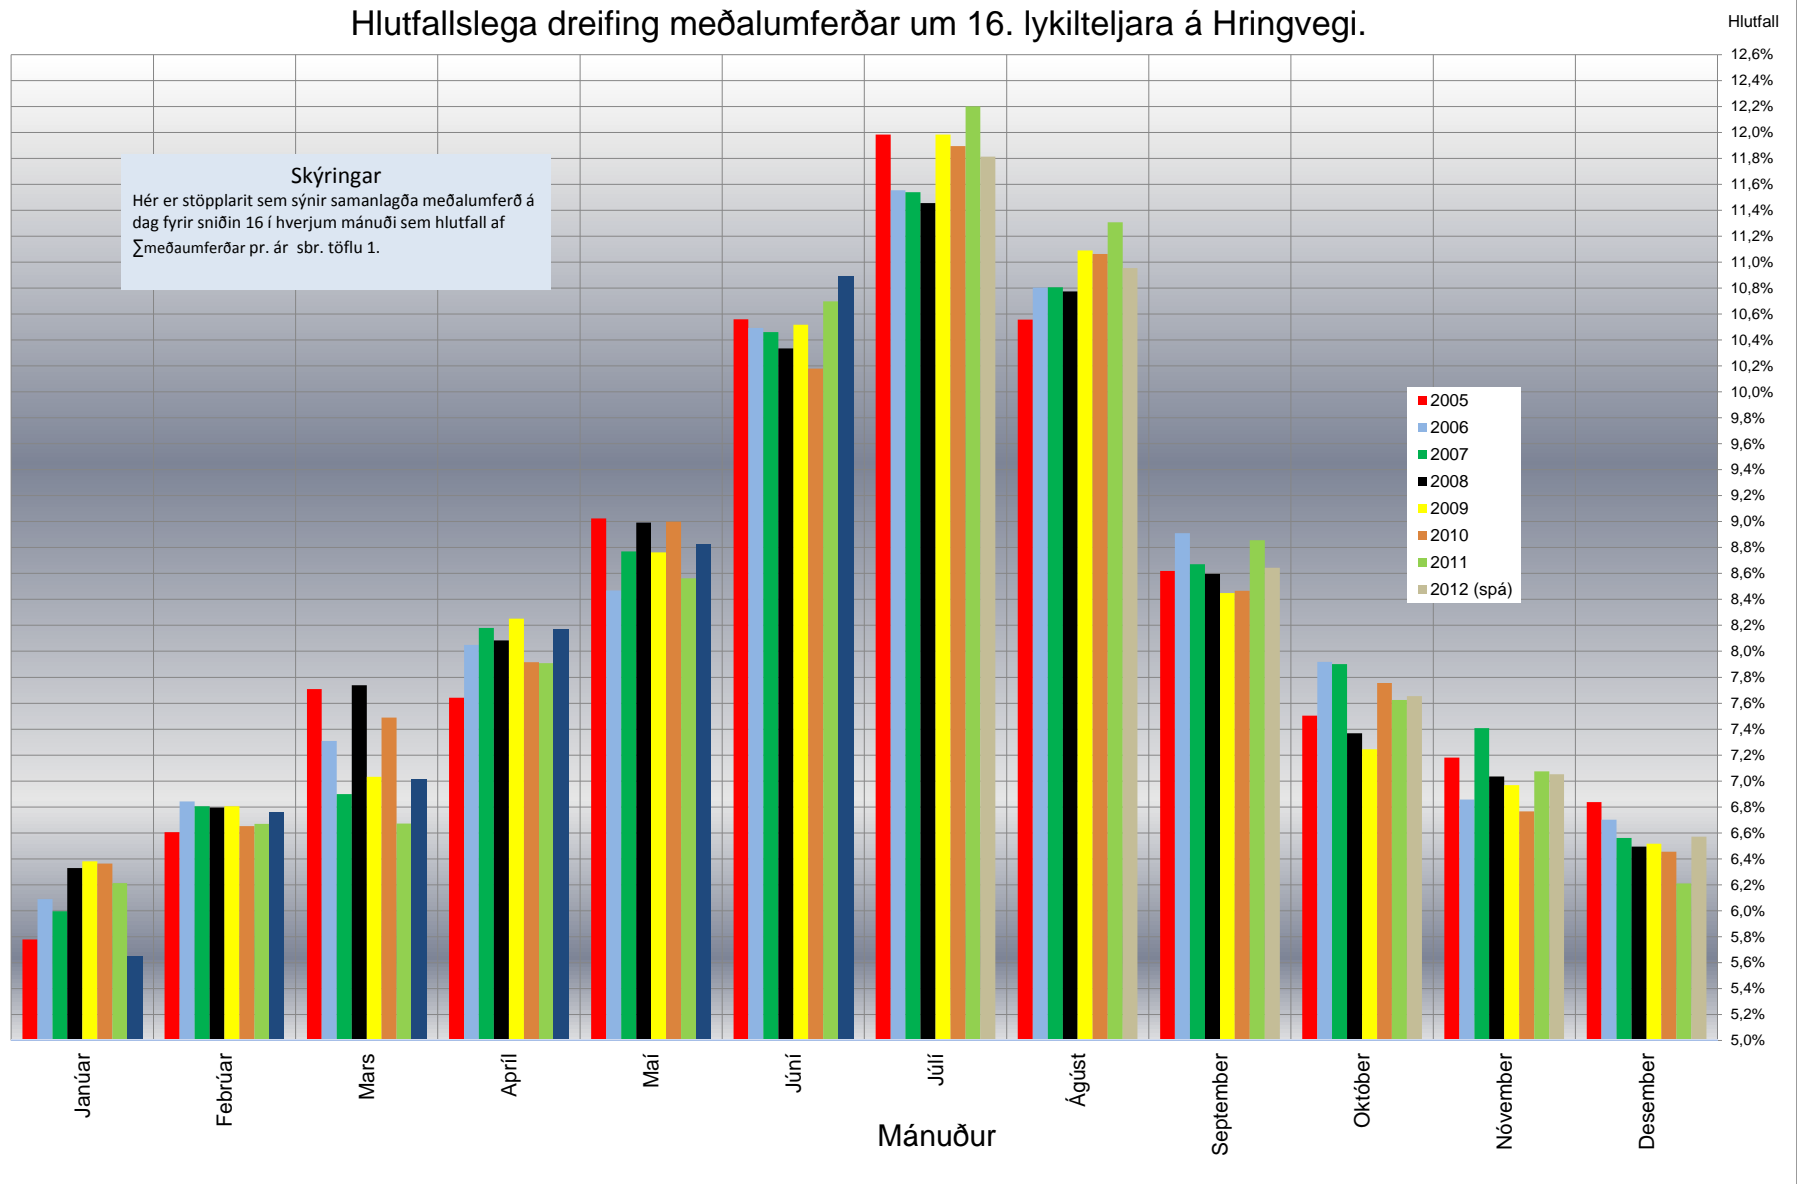

Samanlögð meðalumferð, í mælipunktum, á dag.

Fjöldi bíla

Skýringar
Hér er línurit sem sýnir samanlagða meðalumferð á dag fyrir alla talningarstaði, eftir mánuðum, sbr. töflu 1.

- 2005
- 2006
- 2007
- 2008
- 2009
- 2010
- 2011
- 2012 (spá)

Mánuður

Hlutfallslega dreifing meðalumferðar um 16. lykilteljara á Hringvegi.

Uppsöfnuð meðalumferð í hverjum mánuði í mælipunktum

Fjöldi bíla

Vísitala heildar meðalumferðar, á dag í hverjum mánuði, í mælipunktum.