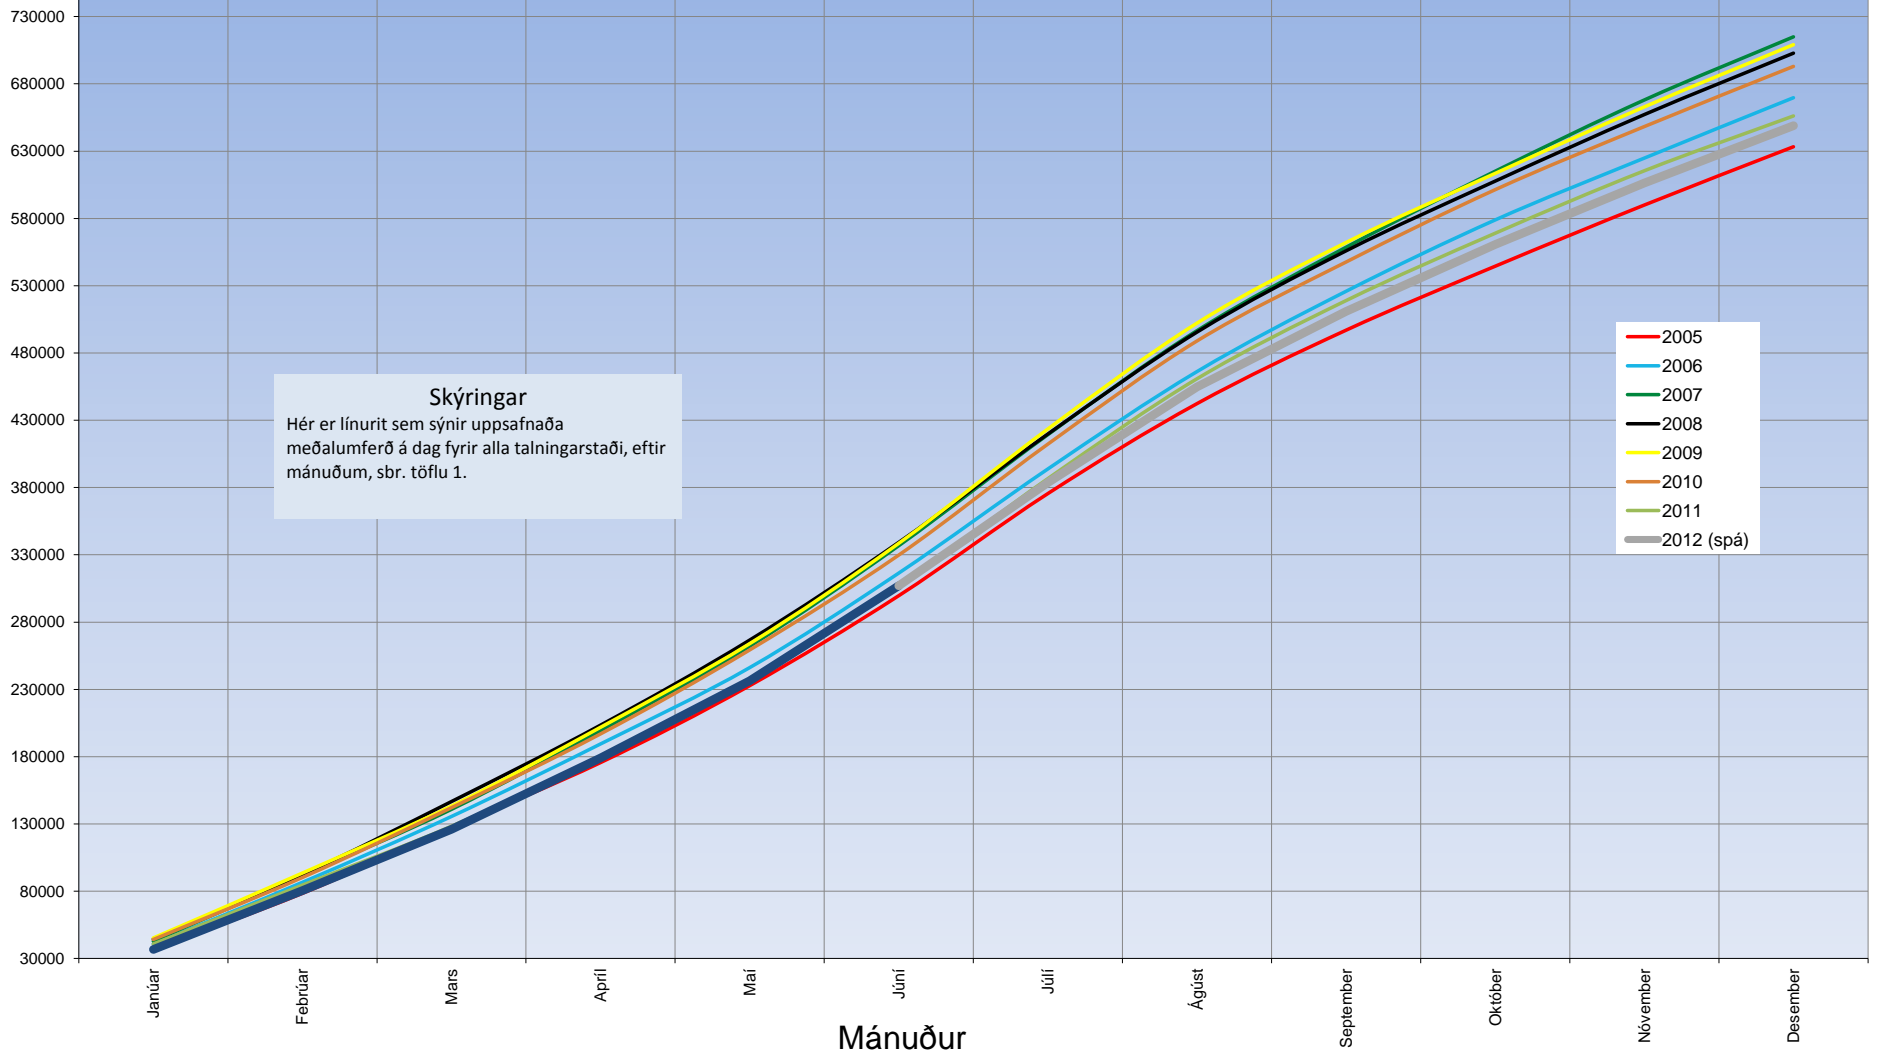

Samanlögð meðalumferð, í mælipunktum, á dag.

Fjöldi bíla

Skýringar
Hér er línurit sem sýnir samanlagða meðalumferð á dag fyrir alla talningarstaði, eftir mánuðum, sbr. töflu 1.

- 2005
- 2006
- 2007
- 2008
- 2009
- 2010
- 2011
- 2012 (spá)

Mánuður

Hlutfallslega dreifing meðalumferðar um 16. lykilteljara á Hringvegi.

Uppsöfnuð meðalumferð í hverjum mánuði í mælipunktum

Fjöldi bíla

Vísitala heildar meðalumferðar, á dag í hverjum mánuði, í mælipunktum.